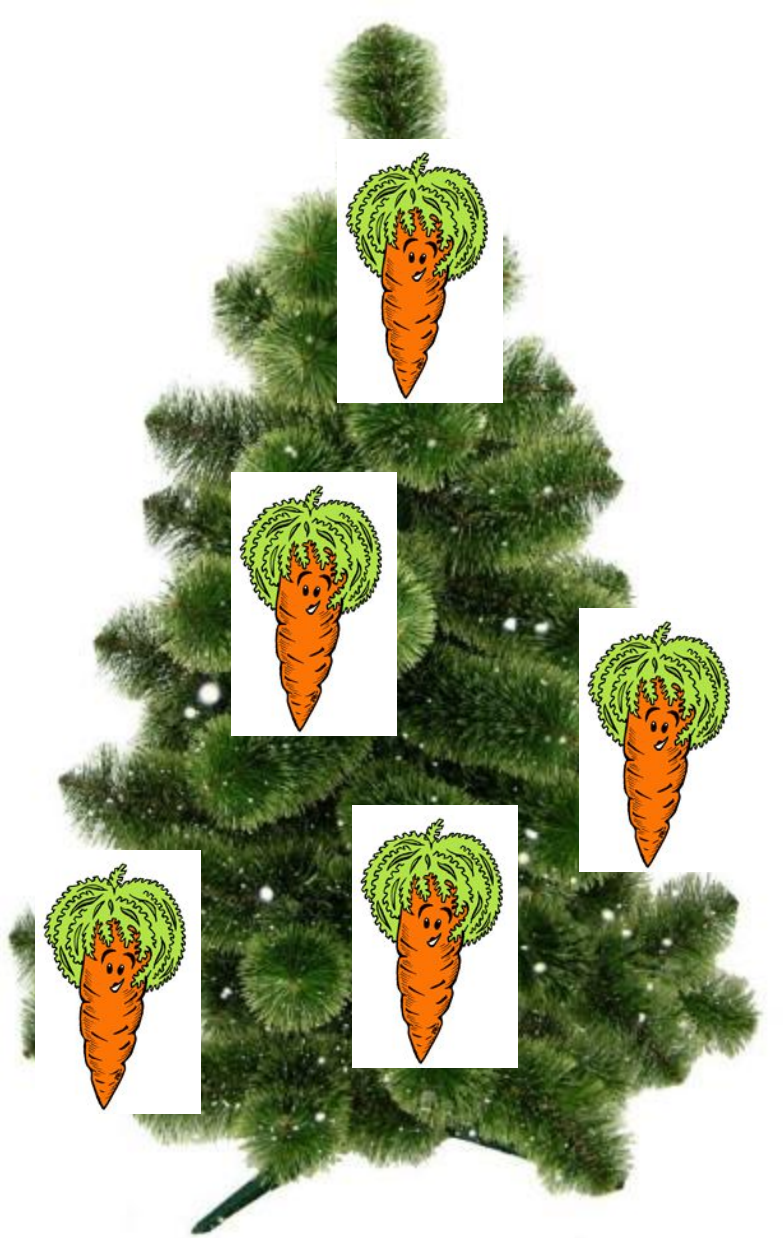

A winter scene featuring a large, snow-covered evergreen tree on the left. The background is a bright blue sky with scattered white clouds and a prominent sun in the upper left corner, creating a lens flare effect. The foreground shows a smooth, snow-covered slope.

Украшения для елочки

Сказка в гости нас зовет
В зимний лес с собой ведет
Там среди сугробов снежных
Виден домик белоснежный
Рядом елочка растёт
И тихонько слезы льёт

Все ее подружки
В игрушках и хлопушках
Лишь она не нарядилась
К празднику не пригодилась

Надо елку пожалеть
Платье новое надеть

Зайка к елке прибежал
И морковкой украшал

Братец еж не отстает
Елке шарики несет

Знала хитрая лисица
Ее рыбка пригодится

Белочка всех удивила
И орешек подарила

Украшения - просто диво
Стала елочка красивой