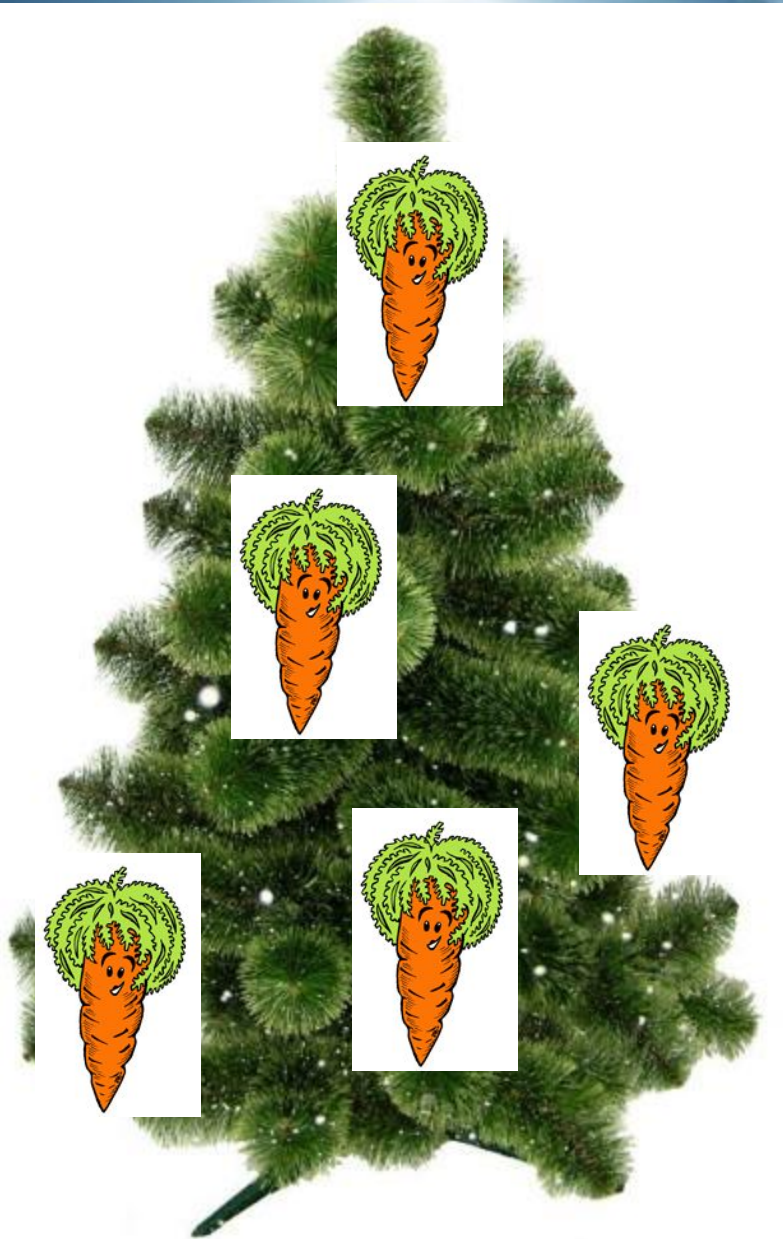

A winter scene featuring a large, snow-covered evergreen tree on the left. The background is a bright blue sky with scattered white clouds and a sun in the upper left corner, creating a lens flare effect. The foreground shows a snow-covered ground with a gentle slope.

# Украшения для елочки

Сказка в гости нас зовет  
В зимний лес с собой ведет  
Там среди сугробов снежных  
Виден домик белоснежный  
Рядом елочка растёт  
И тихонько слезы льёт

Все ее подружки  
В игрушках и хлопушках  
Лишь она не нарядилась  
К празднику не пригодилась

Надо елку пожалеть  
Платье новое надеть

Зайка к елке прибежал  
И морковкой украшал

Братец еж не отстает  
Елке шарики несет

Знала хитрая лисица  
Ее рыбка пригодится

Белочка всех удивила  
И орешек подарила