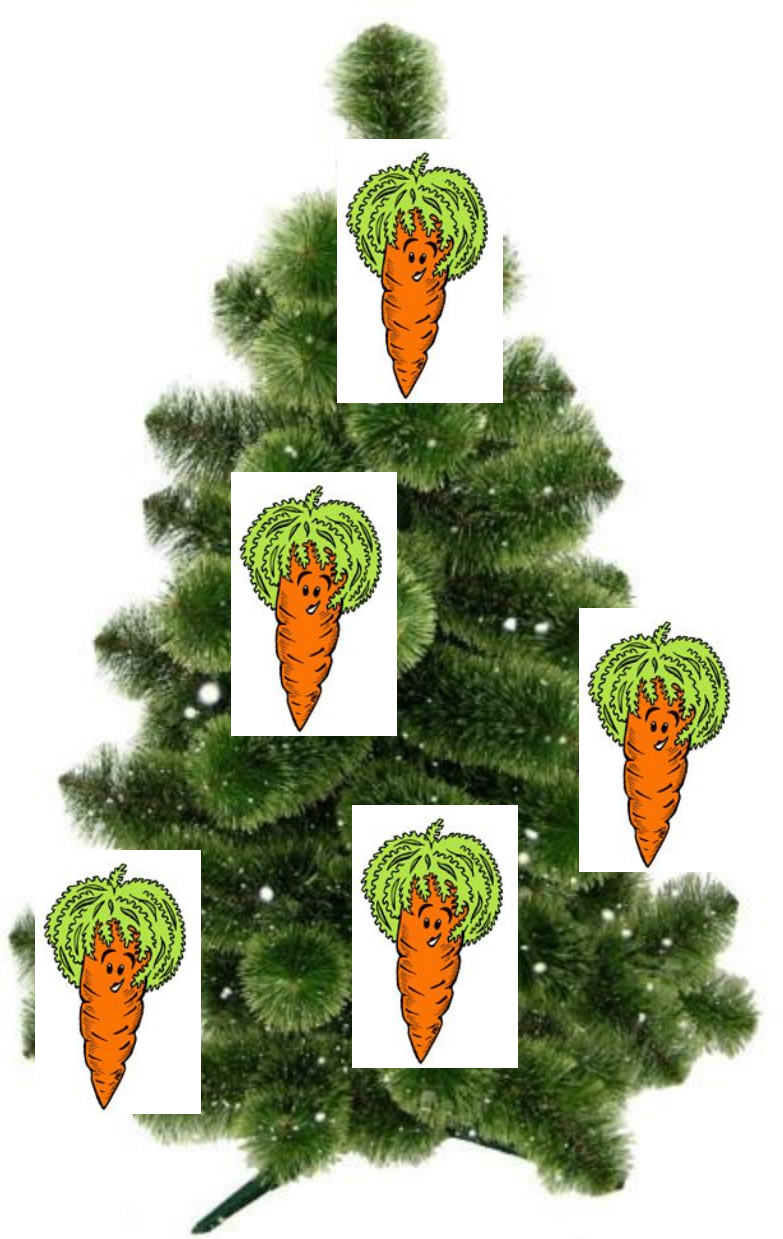

A winter scene featuring a large, snow-covered evergreen tree on the left. The background is a bright blue sky with scattered white clouds and a prominent sun in the upper left corner, creating a lens flare effect. The foreground shows a smooth, snow-covered slope.

Украшения для елочки

Сказка в гости нас зовет
В зимний лес с собой ведет
Там среди сугробов снежных
Виден домик белоснежный
Рядом елочка растёт
И тихонько слезы льёт

Все ее подружки
В игрушках и хлопушках
Лишь она не нарядилась
К празднику не пригодилась

Надо елку пожалеть
Платье новое надеть

Зайка к елке прибежал
И морковкой украшал

Братец еж не отстает
Елке шарики несет

Знала хитрая лисица
Ее рыбка пригодится

Белочка всех удивила
И орешек подарила

Украшения - просто диво
Стала елочка красивой