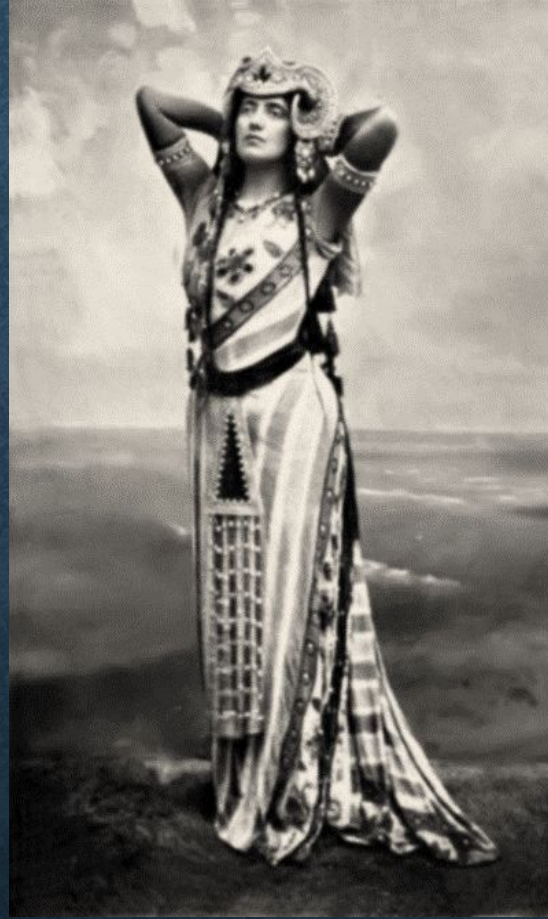

ВІДОМІ УКРАЇНСЬКІ СПІВАКИ

Марія Сокіл

Соломія
Крушельницька

Марселла
Зембріх

Павло
Кармалюк

Соломія Амвросіївна Крушельницька — українська оперна співачка, педагог. За життя Соломія Крушельницька була визнана найвидатнішою співачкою світу. Серед її численних нагород та відзнак, зокрема, звання «Вагнерівська примадонна» ХХ століття. Співати з нею на одній сцені вважали за честь Енріко Карузо, Тітта Руффо, Федір Шаляпін. Італійський композитор Джакомо Пуччіні подарував співачці свій портрет з написом «Найпрекраснішій і найчарівнішій Батерфляй». Успіхи С. Крушельницької на оперних сценах світу були успіхами і визнанням української музики й мистецтва.

17 лютого 1904 року в міланському театрі «Ла Скала» Джакомо Пуччіні представив свою нову оперу «Мадам Баттерфляй». Ще ніколи композитор не був так упевнений в успіху... але глядачі оперу обурено освистали. Славетний маестро почувався розчавленим. Друзі вмовили Пуччіні переробити свій твір, а на головну партію запросити Соломію Крушельницьку. 29 травня — на сцені театру «Гранде» в Брешиї відбулася прем'єра оновленої «Мадам Баттерфляй», цього разу — тріумфальна. Публіка сім разів викликала акторів і композитора на сцену. Після вистави, зворушений і вдячний, Пуччіні надіслав Крушельницькій свій портрет із написом: «Найпрекраснішій і найчарівнішій Баттерфляй».