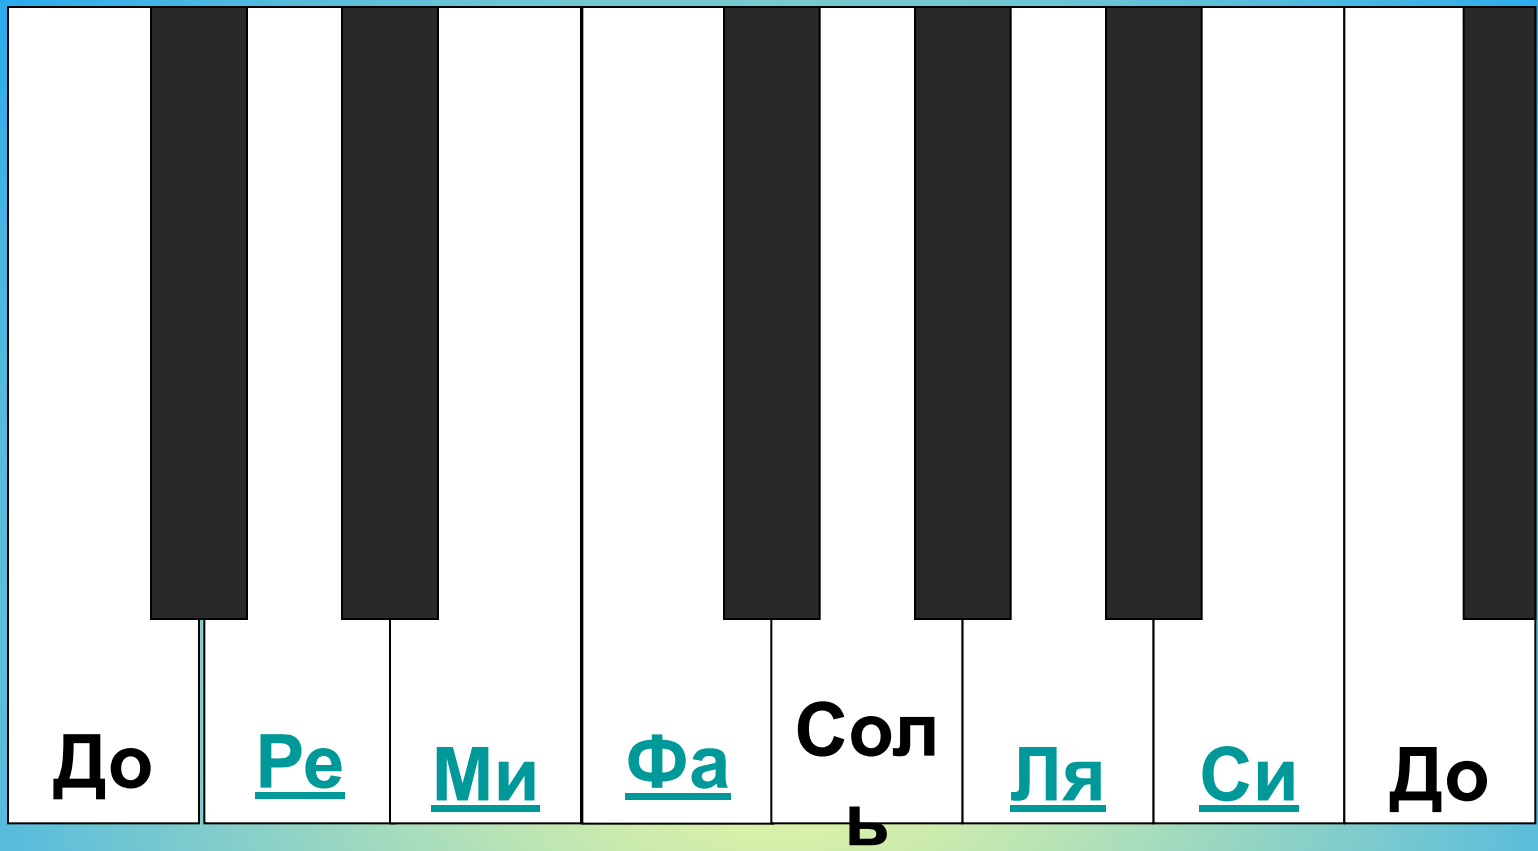

Звукоряд

*Курсовая работа О.В.
Алексеевой*

421 школа, Стрельна, 2007 год.

Октава

ДО -

Доля

Поми ДО

РЕ -

Ре-

Ми-

Фа-

Соль-

ЛЯ-

Си

поем мы для того,
чтобы вновь
вернуться к

До