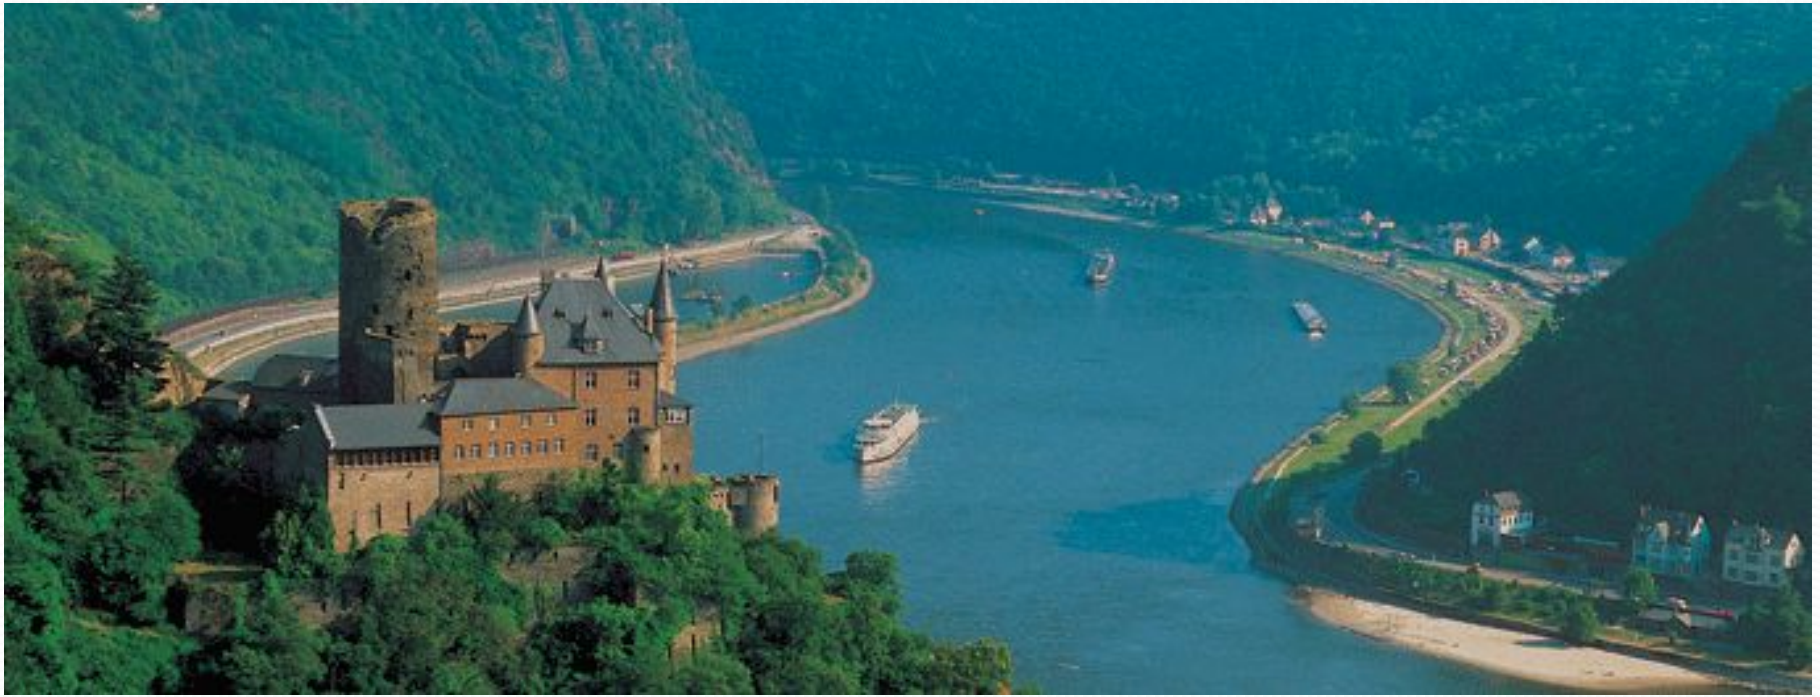

Deutschland

Германия

Флаг Германии

16 федеральных земель

Рельеф

Гора Zugspitze 2962 м

Рекa Рейн

Рекa Дoнaу

© Flickr | By whlttravel | Photo TravelGuide

Рекa Elbe

Elbe в городе Dresden

Pecka Weser

Река Oder

Oder в Чехии

Столица германии Berlin

Das Brandenburger Tor