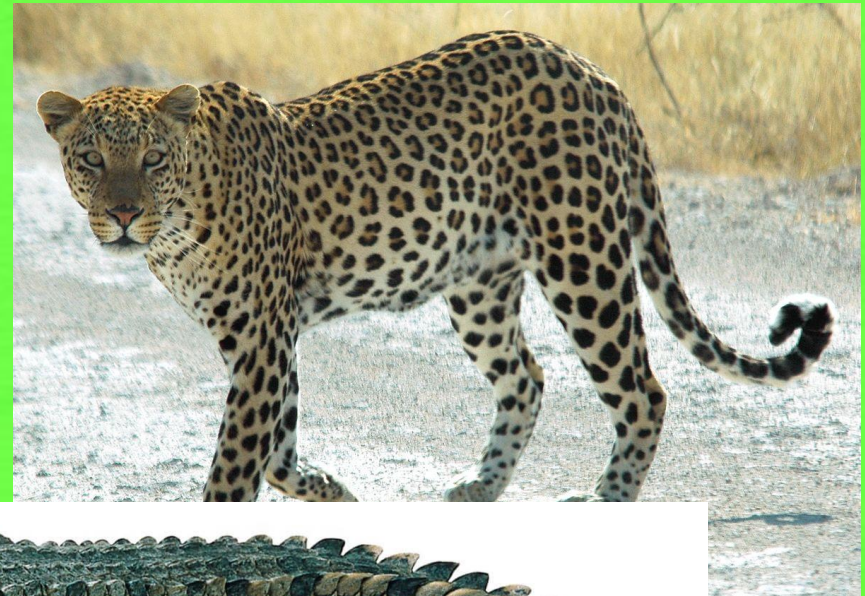

Das Raubtier (-e)

- der Raub (добыча) + das Tier
- Хищник

Das Huftier (-e)

- der Huf (копыто) + das Tier
- Копытное животное

Der Affe (-en) !

- Обезьяны

Das Beuteltier (-e)

- der Beutel (сумка) + das Tier
- Сумчатое животное

Das Säugetier (-e)

- säugen (кормить молоком) + das Tier
- Млекопитающее

Das Reptil (-ien)

- Пресмыкающее, рептилия

der Vogel (ö)

- ПТИЦЫ

Der Bär (-en) !

- Медведи

Der Berliner Zoo

FÜTTERUNGEN UND SHOWS

1	10:30	Eisbären
2	11:00	Seebären
3	11:30	Gorillas
4	12:00	Tropenaffen
5 6	13:30	Seehunde/Orang-Utans (kommentiert)
7	13:45	Königspinguine
8 9 10	14:00	Braunbären/Hyänenhunde/Nasembären
11 12 13		Wölfe/Tropenaffen/Gorillas (kommentiert)
14	14:15	Flusspferde
15	15:15	Kalifornische Seelöwen (Show)
16 17	15:30	Raubtiere (14:30 Uhr Sommerzeit)/Pelika
18	16:00	Tropenaffen

Der Streichelzoo

- Der Zoo, wo man Tiere streicheln kann
- Ziege, Schafe, Esel und Ponys

Abenteuerspielplatz

- spielen
- rutschen
- klettern

Nilpferde unter dem Wasser beobachten

- Durch die große Panoramamascheibe