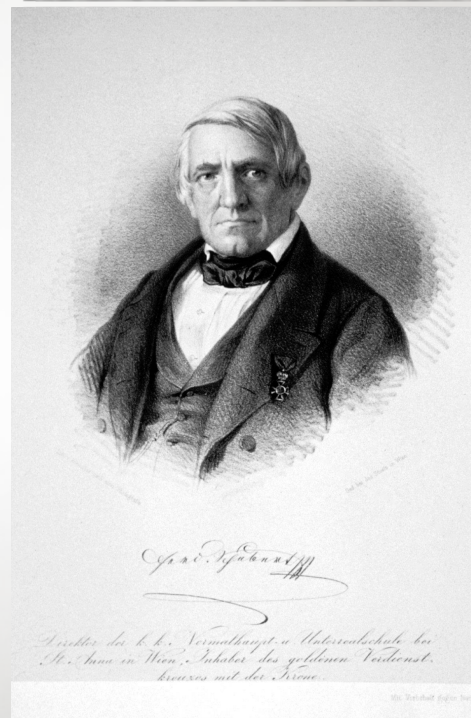

# ФРАНЦ ШУБЕРТ. ЖИЗНЕННЫЙ ПУТЬ

---

*Презентация к уроку музыкальной литературы*

*преподавателя*

*ВАСИЛЬЕВОЙ ЕКАТЕРИНЫ ВЛАДИМИРОВНЫ*

ФРАНЦ ШУБЕРТ  
(1797 – 1828)

Franz Schubert.

**ДОМ В ВЕНЕ, В  
КОТОРОМ РОДИЛСЯ  
ШУБЕРТ**

Мать – Элизабет Шуберт

alamy stock photo

KIDNIC  
www.alamy.com

Отец – Франц Теодор Шуберт