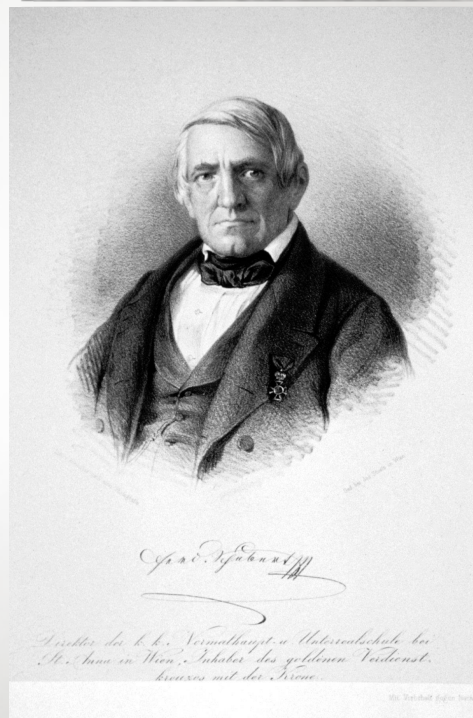

ФРАНЦ ШУБЕРТ. ЖИЗНЕННЫЙ ПУТЬ

Презентация к уроку музыкальной литературы

преподавателя

ВАСИЛЬЕВОЙ ЕКАТЕРИНЫ ВЛАДИМИРОВНЫ

ФРАНЦ ШУБЕРТ
(1797 – 1828)

Franz Schubert.

**ДОМ В ВЕНЕ, В
КОТОРОМ РОДИЛСЯ
ШУБЕРТ**

Мать – Элизабет Шуберт

alamy stock photo

KIDNIC
www.alamy.com

Отец – Франц Теодор Шуберт

КОНВИКТ В ВЕНЕ

АНТОНИО САЛЬЕРИ

ИТАЛЬЯНСКИЙ КОМПОЗИТОР И ПЕДАГОГ, УЧИТЕЛЬ
ШУБЕРТА

ШУБЕРТ В ВОЗРАСТЕ 20-ТИ ЛЕТ

ДРУЗЬЯ КОМПОЗИТОРА