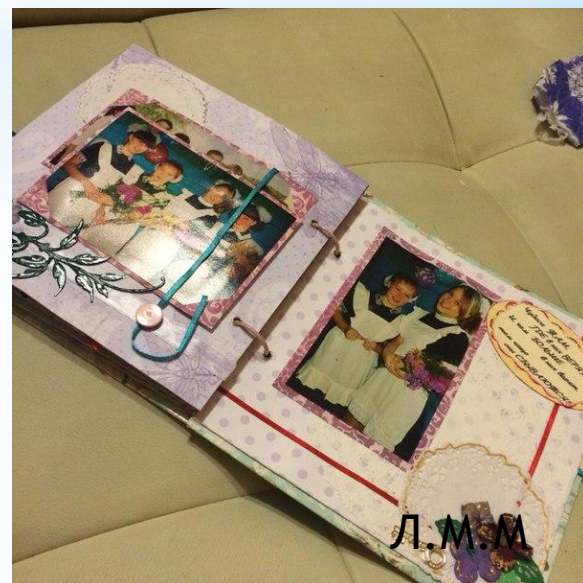

Студентки 31 группы
Лукиной Марии Михайловны
специальность 44.02.02.
Преподавание в начальных классов

Скраббукинг

* Фотоальбом в технике Скраббукинг

* Точечная роспись

Л.М.М.

Л.М.М.

* Картонаж

* Пейп-арт