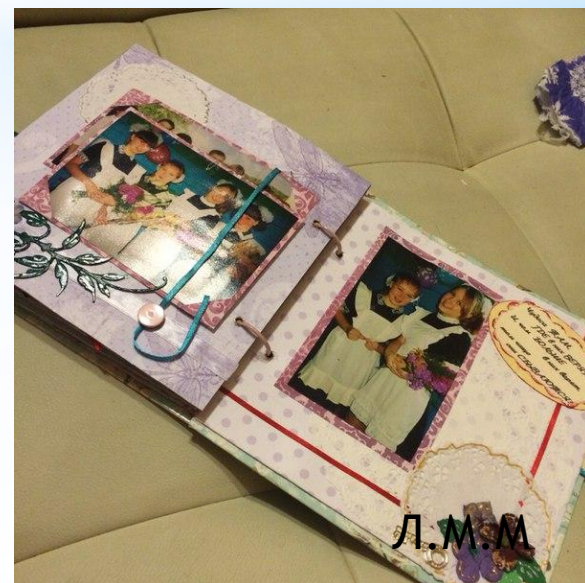

Студентки 31 группы
Лукиной Марии Михайловны
специальность 44.02.02.
Преподавание в начальных классов

Скраббукинг

* Фотоальбом в технике Скраббукинг

* Точечная роспись

Л.М.М.

Л.М.М.

* Картонаж

* Пейп-арт