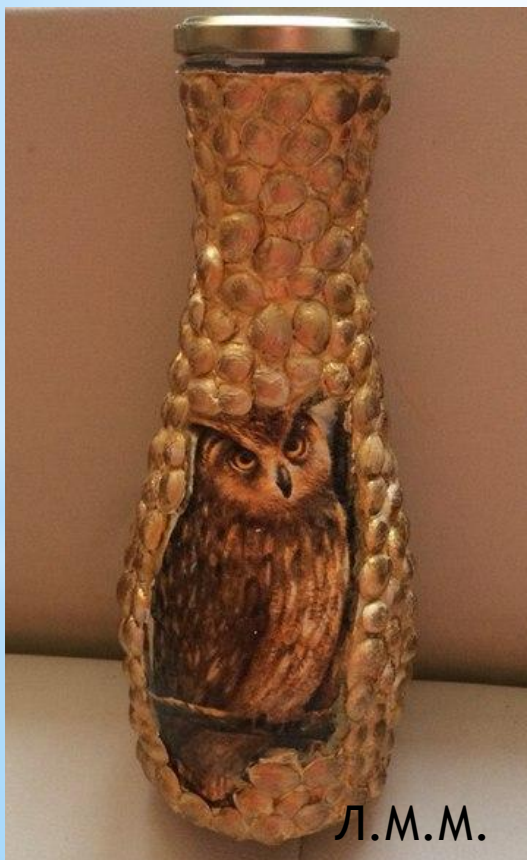

Студентки 31 группы
Лукиной Марии Михайловны
специальность 44.02.02.
Преподавание в начальных классов

Скраббукинг

* Фотоальбом в технике Скраббукинг

* Точечная роспись

Л.М.М.

Л.М.М.

* Картонаж

* Пейп-арт

*Тестопластика

* Батик

*Терра

* Часы на виниловой пластинке

Л.М.М.

*Текстиль Кукла попик

Л.М.М.

Л.М.М.