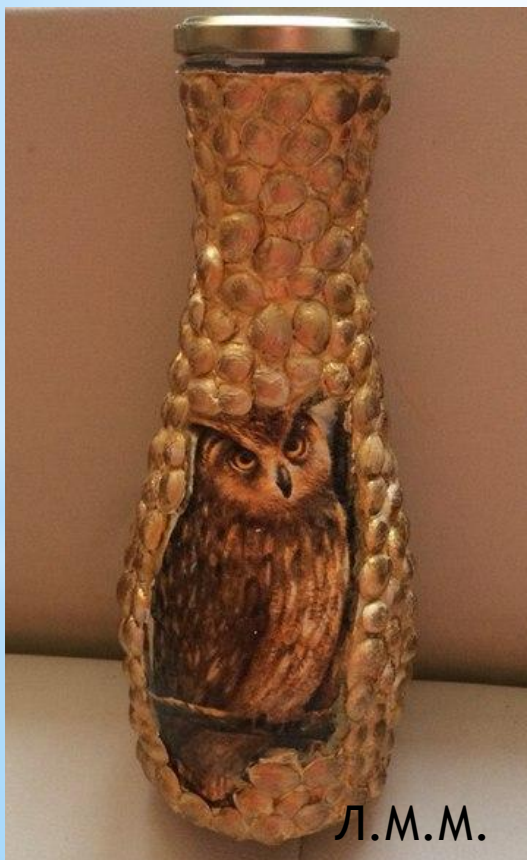

Студентки 31 группы
Лукиной Марии Михайловны
специальность 44.02.02.
Преподавание в начальных классов

Скраббукинг

* Фотоальбом в технике Скраббукинг

* Точечная роспись

Л.М.М.

Л.М.М.

* Картонаж

* Пейп-арт

*Тестопластика

* Батик

*Терра

* Часы на виниловой пластинке

Л.М.М.

*Текстиль Кукла попик

* Лоскутное шитье

* Игрушки из мешковины