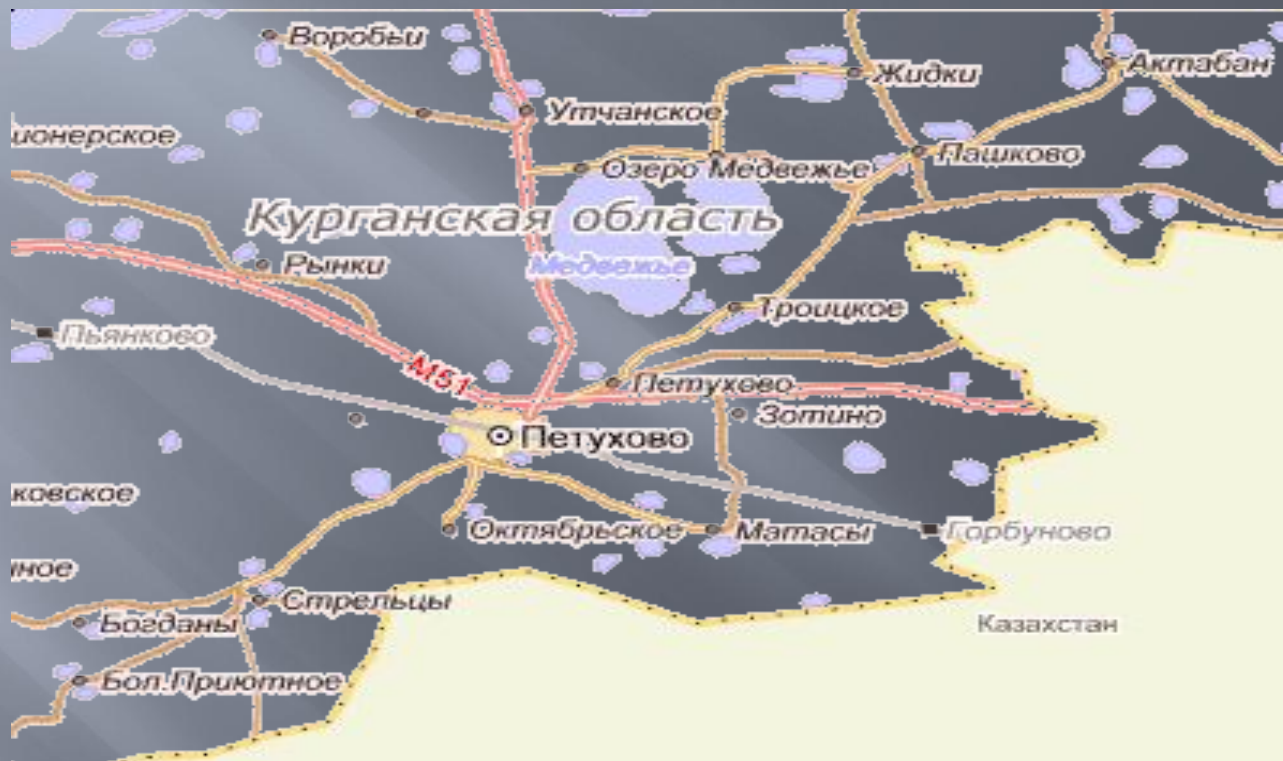

ЭКСКУРСИЯ НА ТЕМУ: «ДОСТОПРИМЕЧАТЕЛЬНОСТИ НАШЕГО ГОРОДКА»

Организатор экскурсии: Гусельникова
Наталья Андреевна

Петуховская средняя общеобразовательная школа №1

Детско-юношеская спортивная школа

Здание почты