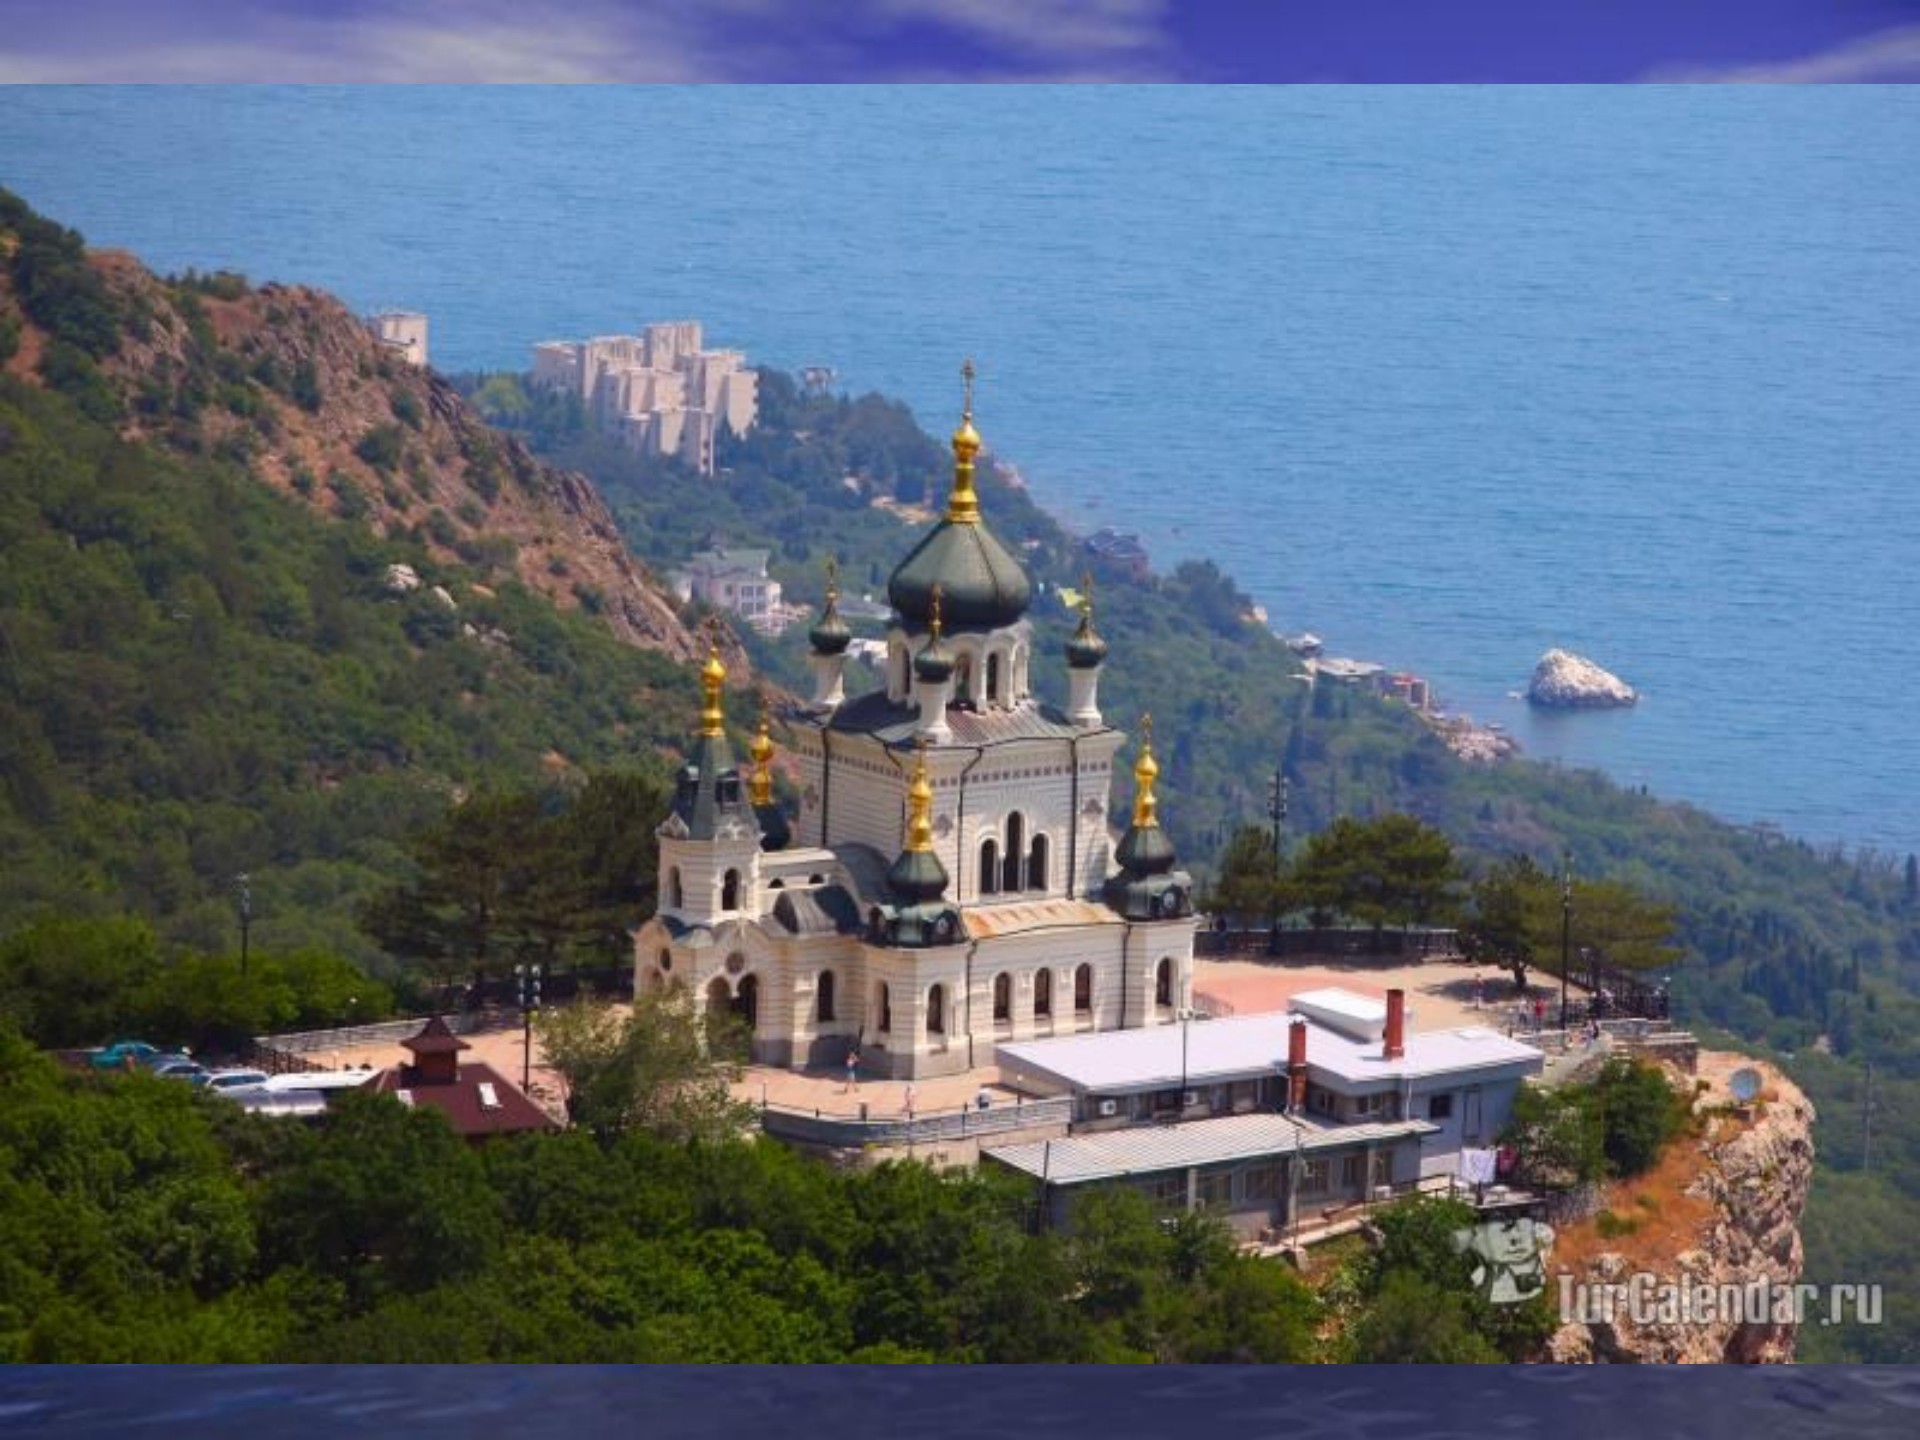

К Р Ы М

КРЫМ

КРАИ
ПАРТИЗАНСКОЙ
СЛАВЫ

СИМАРОПОЛЬ

XEPCHOH

СЕРВИС И ТЕХНИКА