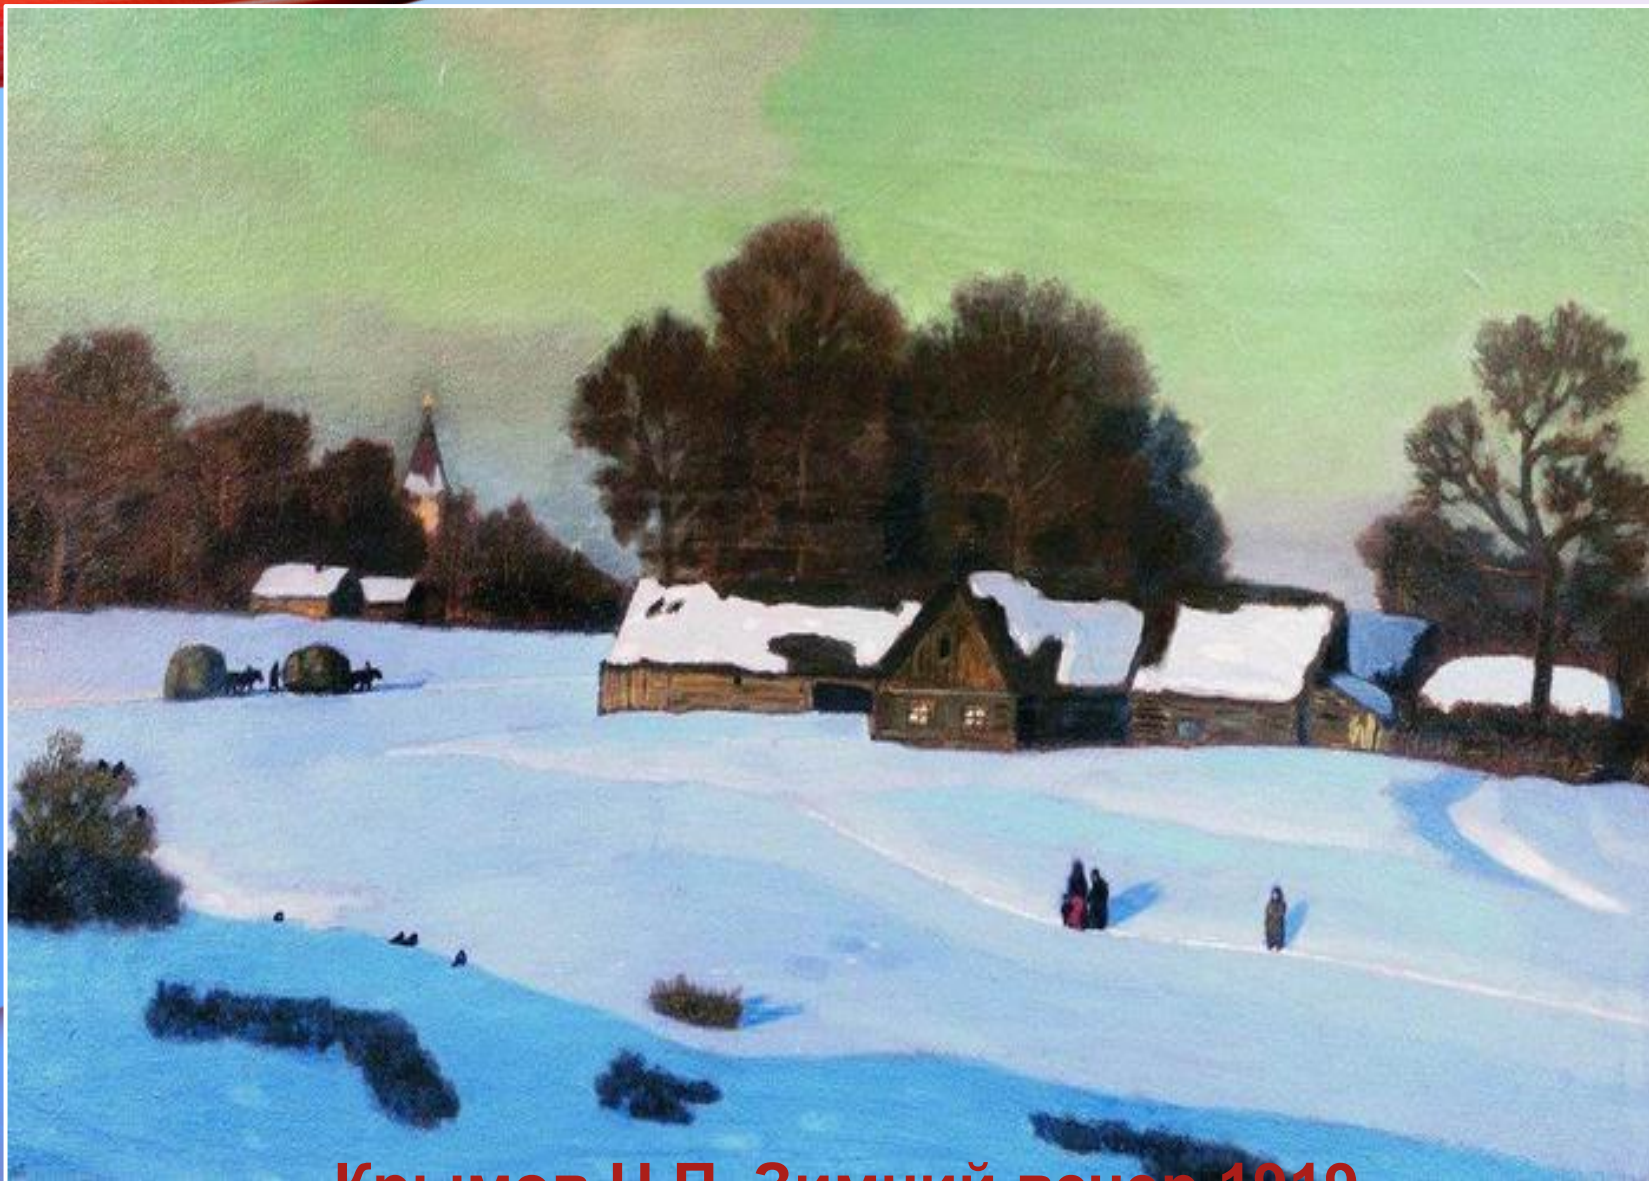

Клевер Юлий Закат солнца зимой 1891

Крымов Н.П. Зимний вечер 1919