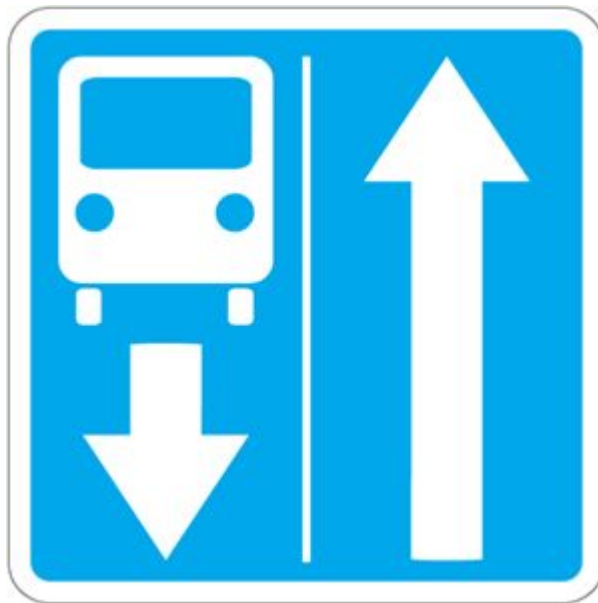

Знаки особых предписаний дорожного движения

«Автомагистраль» «Конец автомагистрали»

«Дорога для автомобилей» «Конец дороги для автомобилей»

«Дорога с односторонним движением»

«Конец дороги с односторонним движением»

«Выезд на дорогу с односторонним движением»

«Реверсивное движение»

«Конец реверсивного движения»

«Выезд на дорогу с реверсивным движением»

«Дорога с полосой для маршрутных транспортных средств»

«Конец дороги с полосой для маршрутных транспортных средств»

«Выезд на дорогу с полосой для маршрутных транспортных средств»

«Выезд на дорогу с полосой для маршрутных транспортных средств»

«Полоса для маршрутных транспортных средств»

«Направления движения по полосам»