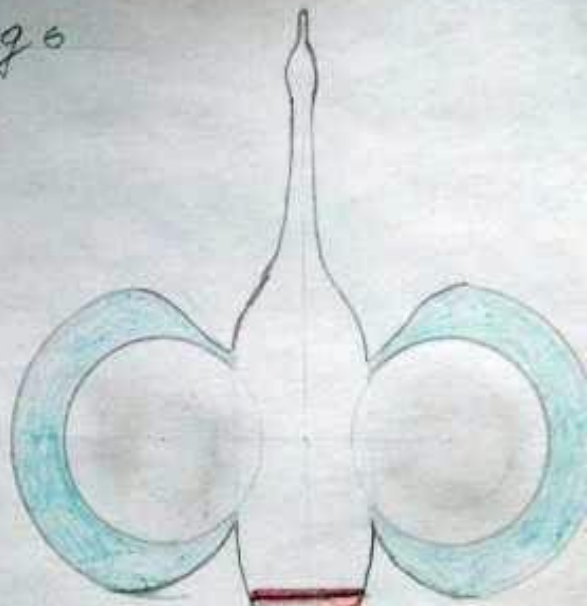

The background is a textured, aged parchment-like surface with a decorative border of red and white floral motifs. The text is centered and reads:

Для лебедя наиболее подойдет старая, самая изношенная покрывка, в народе называемая «лысой». Выбранную автопокрывку нужно обязательно очистить от грязи и пыли. Работать рекомендуется на открытом воздухе.

depositphotos

depositphotos

depositphotos

depositphotos

depositphotos

depositphotos

Схема разметки напрямую влияет на конечный внешний вид фигуры лебедя. Если правильно сделать разрезы, процесс выворачивания крышки значительно облегчится. Первым делом середину шины намечают мелом. У гармоничной скульптуры большую часть окружности крышки занимает шея с клювом.

Лебедь

Крыло

Крыло

фиксатор для штыря проволока \varnothing 6 мм.

Выбросить после выворачивания и заготовки ушар

Голова

линия прореза

Капроновое армирование резины
позволит процедуру вырезания схемы
лебедя осуществить ножом. При
периодическом смачивании его в
мыльном растворе процесс ускорится.

**НЕ ЗАБУДТЕ О ТЕХНИКЕ
БЕЗОПАСНОСТИ!**

The background is a textured, aged parchment-like surface. It is framed by a decorative border of dark red and brown floral motifs, including large stylized flowers and smaller blossoms. A faint, light-colored silhouette of a swan is visible in the upper right quadrant. The text is centered and written in a bold, black, sans-serif font.