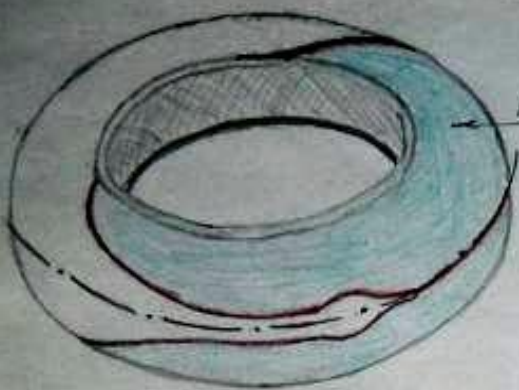

The background is a textured, aged parchment-like surface with a decorative border of red and white floral motifs. The text is centered and reads:

Для лебедя наиболее подойдет старая, самая изношенная покрывка, в народе называемая «лысой». Выбранную автопокрывку нужно обязательно очистить от грязи и пыли. Работать рекомендуется на открытом воздухе.

depositphotos

depositphotos

depositphotos

depositphotos

depositphotos

depositphotos

Схема разметки напрямую влияет на конечный внешний вид фигуры лебедя. Если правильно сделать разрезы, процесс выворачивания крышки значительно облегчится. Первым делом середину шины намечают мелом. У гармоничной скульптуры большую часть окружности крышки занимает шея с клювом.

Лебедь

Крыло

Крыло

фиксатор для штыря проволока \varnothing 6 мм.

Выбросить после выворачивания и заготовки ушар

Голова

линия прореза

Капроновое армирование резины
позволит процедуру вырезания схемы
лебедя осуществить ножом. При
периодическом смачивании его в
мыльном растворе процесс ускорится.