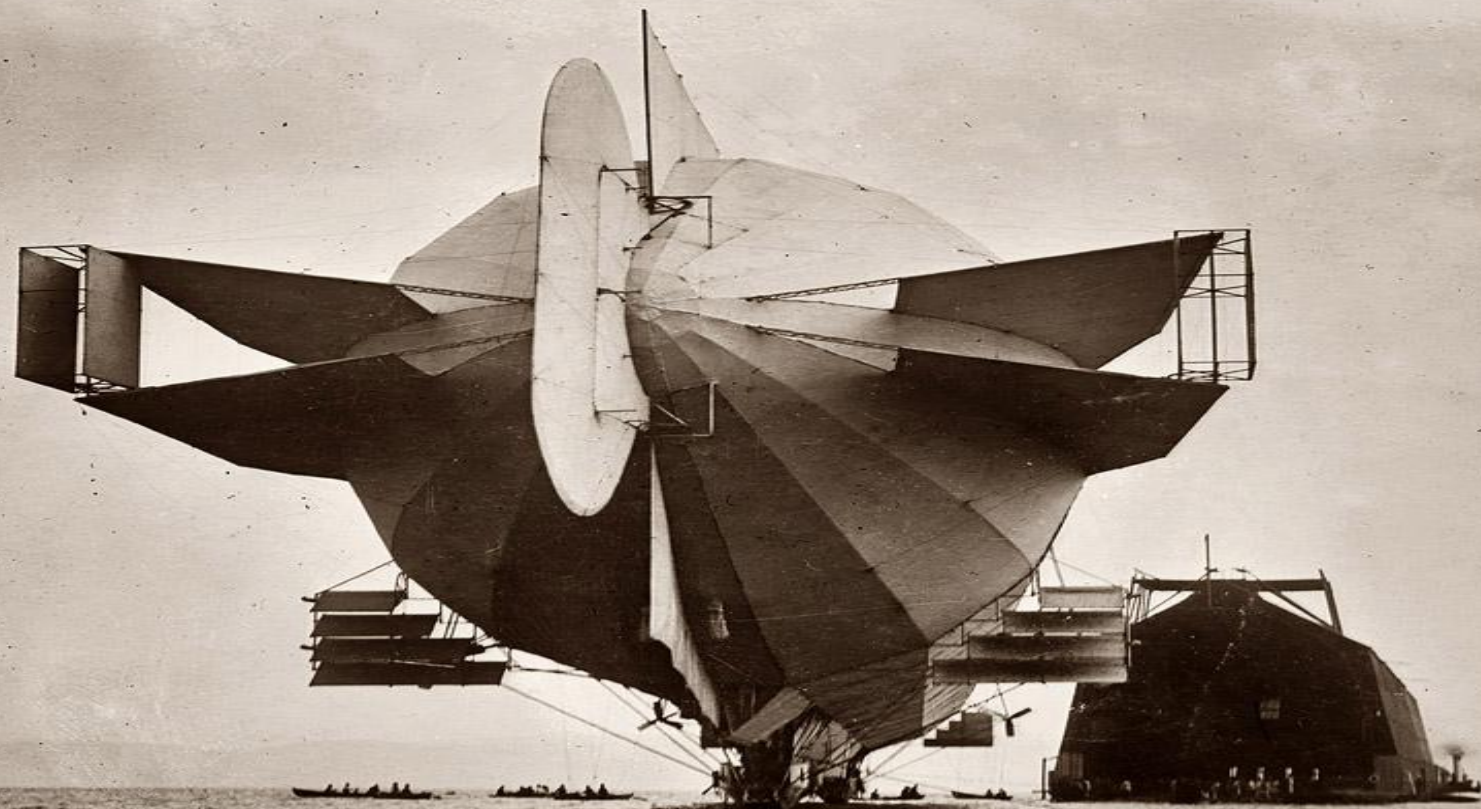

Летательные аппараты

**Что думал человек
когда смотрел на птиц?**

ПЕРВЫЕ

САМОПЕТЫ

STERN OF ZEPPELIN AIRSHIP

462-7

КВАДРОКОПТ

ЕР

A large, light-colored meteorological balloon is shown floating in a clear blue sky. A thin line of rope or wire connects the balloon to a small, dark-colored payload suspended below it. The payload appears to be a box-like structure with various instruments attached. The overall scene is a typical representation of a high-altitude meteorological sounding balloon launch.

МЕТЕОРОЛОГИЧЕСКИЙ ЗОНД

АРХЕОПТЕРИКС

ВОЗДУШНЫЙ ЗМЕЙ

Космический корабль

Вертолёт

Аэростат

Планер

Дельтаплан