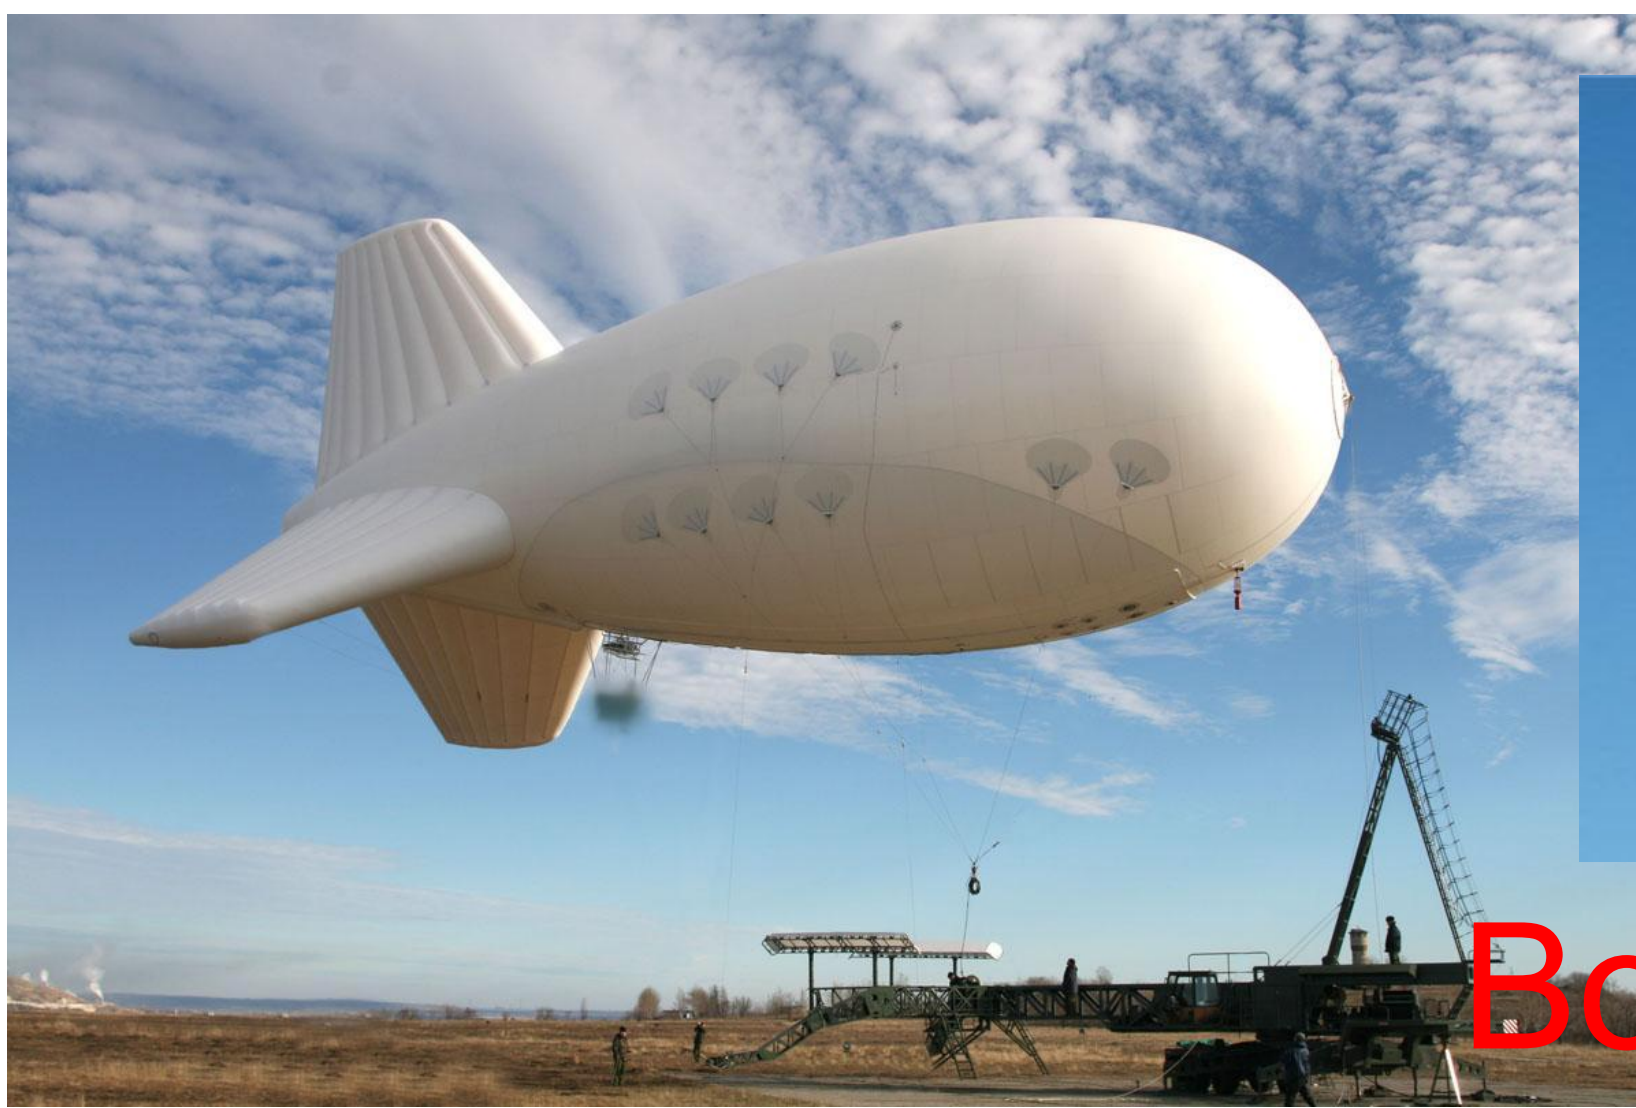

# Летательные аппараты

---

**Что думал человек  
когда смотрел на птиц?**

**ПЕРВЫЕ**

**САМОПЕТЫ**

STERN OF ZEPPELIN AIRSHIP

462-7

**КВАДРОКОПТ**

**ЕР**

A large, light-colored meteorological balloon is shown floating in a clear blue sky. A thin line of rope connects the balloon to a small, dark-colored payload suspended below it. The payload appears to be a meteorological instrument or sensor. The balloon is inflated and has a slightly textured surface. The sky is a uniform, clear blue color.

# Космический корабль

Вертолёт

**Аэростат**

Планер

# Дельтаплан

Дирижабль

Воздушный

шар

Парашют