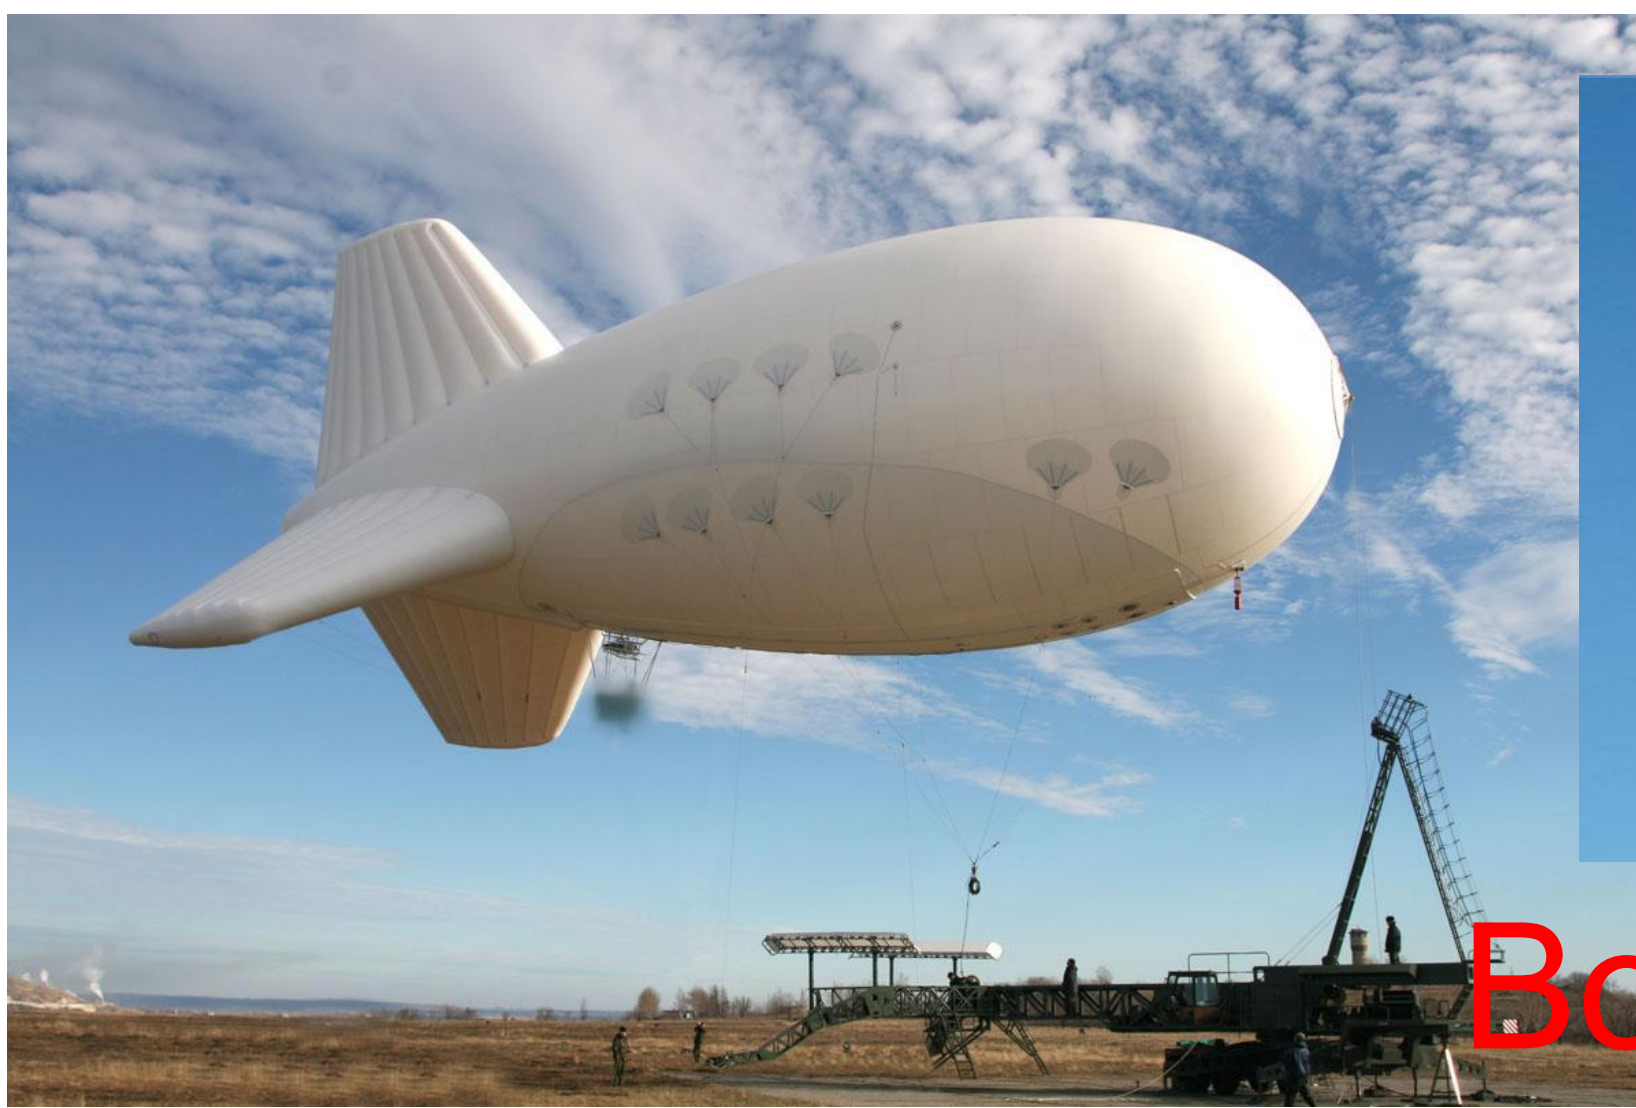

Летательные аппараты

**Что думал человек
когда смотрел на птиц?**

ПЕРВЫЕ

САМОПЕТЫ

STERN OF ZEPPELIN AIRSHIP

462-7

КВАДРОКОПТ

ЕР

A large, light-colored meteorological balloon is shown floating in a clear blue sky. A thin line of rope or wire connects the balloon to a small, dark-colored payload suspended below it. The payload appears to be a box-like structure with various instruments attached. The overall scene is a typical representation of a high-altitude meteorological sounding balloon launch.

МЕТЕОРОЛОГИЧЕСКИЙ ЗОНД

АРХЕОПТЕРИКС

ВОЗДУШНЫЙ ЗМЕЙ

Космический корабль

Вертолёт

Аэростат

Планер

Дельтаплан

Дирижабль

Воздушный

шар

Ракета

Парашют