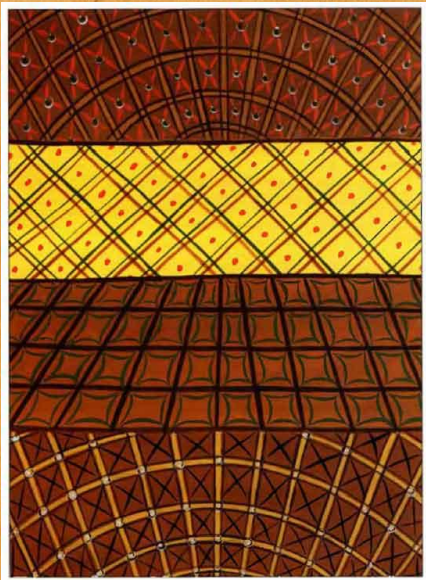

ГОРОДЕЦКИЙ ФАЗАН ПОЭТАПНОЕ ВЫПОЛНЕНИЕ

ГРОЗДЬ ВИНОГРАДА

ИЗОБРАЖЕНИЕ ЛЮДЕЙ (ДАМА, КАВАЛЕР, ВСАДНИК)

ГОРОДЕЦКИЙ ИНТЕРЬЕР

ВИДЫ КОМПОЗИЦИЙ ГОРОДЕЦКОЙ РОСПИСИ

- **цветочная роспись**
- **цветочная роспись с включением мотива «конь» и «птица»**
- **сюжетная роспись**