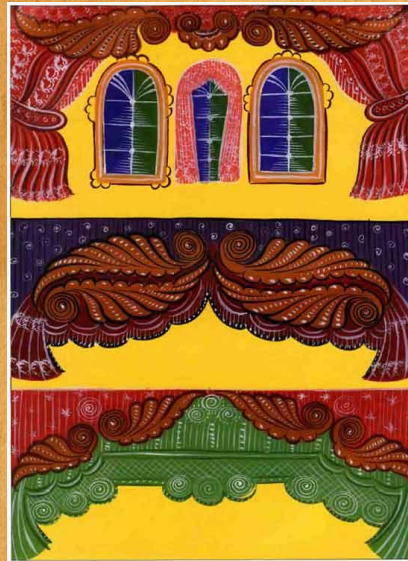

ГОРОДЕЦКИЙ ФАЗАН ПОЭТАПНОЕ ВЫПОЛНЕНИЕ

ГРОЗДЬ ВИНОГРАДА

ИЗОБРАЖЕНИЕ ЛЮДЕЙ (ДАМА, КАВАЛЕР, ВСАДНИК)

ГОРОДЕЦКИЙ ИНТЕРЬЕР

ВИДЫ КОМПОЗИЦИЙ ГОРОДЕЦКОЙ РОСПИСИ

- **цветочная роспись**
- **цветочная роспись с включением мотива «конь» и «птица»**
- **сюжетная роспись**