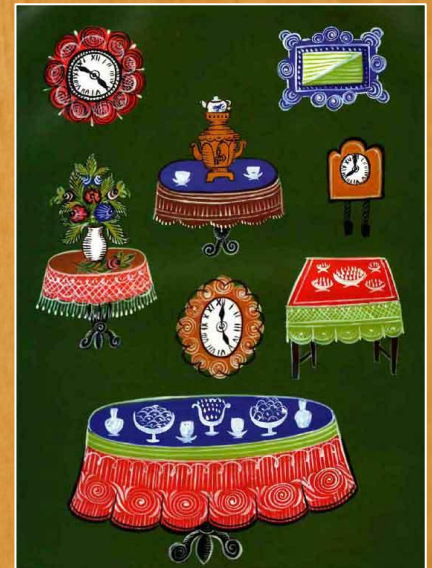

ГОРОДЕЦКИЙ ФАЗАН ПОЭТАПНОЕ ВЫПОЛНЕНИЕ

ГРОЗДЬ ВИНОГРАДА

ИЗОБРАЖЕНИЕ ЛЮДЕЙ (ДАМА, КАВАЛЕР, ВСАДНИК)

ГОРОДЕЦКИЙ ИНТЕРЬЕР

ВИДЫ КОМПОЗИЦИЙ ГОРОДЕЦКОЙ РОСПИСИ

- **цветочная роспись**
- **цветочная роспись с включением мотива «конь» и «птица»**
- **сюжетная роспись**