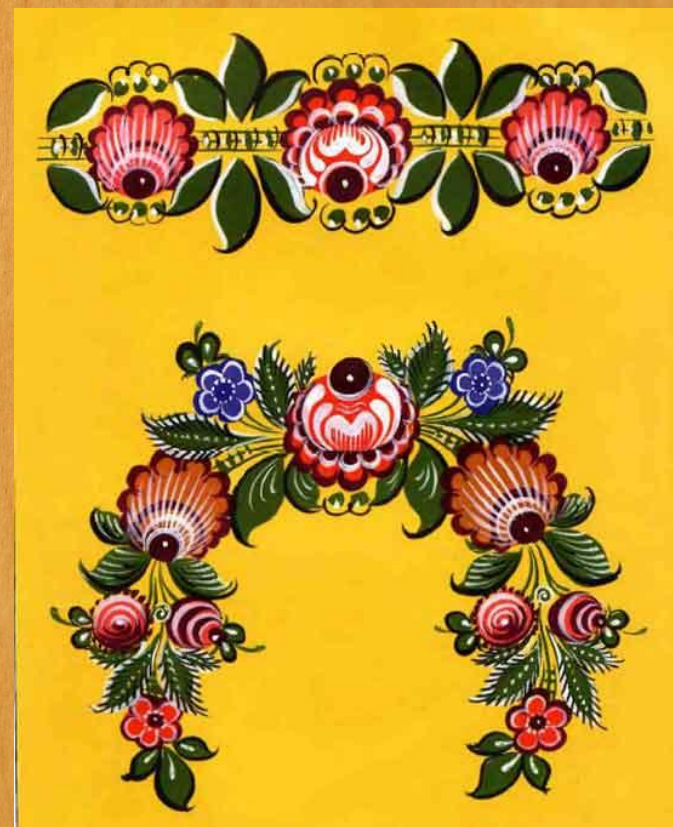

ГОРОДЕЦКАЯ РОСПИСЬ

*Подготовила преподаватель МОУ ДОД «ХШНП
«Артель» Кашина Олеся Николаевна
г. Железногорск, Курская область
2014г.*

ГОРОДЕЦКАЯ РОСПИСЬ ВЫПОЛНЯЕТСЯ В ТРИ ЭТАПА

ПОДМАЛЕВКА

ТЕНЕВКА

ОЖИВКА

ПРАВИЛЬНАЯ ПОСТАНОВКА РУКИ

КОМПОЗИЦИЯ «ГИРЛЯНДА»

СХЕМЫ УЗОРОВ

ОСНОВНЫЕ ЭЛЕМЕНТЫ ГОРОДЕЦКОЙ РОСПИСИ

УКРАЕШКИ И РАМКИ

ЛИСТЬЯ И КУСТИКИ

РОЗАН И РОМАШКА

РОЗАН

РОМАШКА

ГОРОДЕЦКИЙ ФАЗАН ПОЭТАПНОЕ ВЫПОЛНЕНИЕ

ГРОЗДЬ ВИНОГРАДА

ИЗОБРАЖЕНИЕ ЛЮДЕЙ (ДАМА, КАВАЛЕР, ВСАДНИК)

ГОРОДЕЦКИЙ ИНТЕРЬЕР

ВИДЫ КОМПОЗИЦИЙ ГОРОДЕЦКОЙ РОСПИСИ

- **цветочная роспись**
- **цветочная роспись с включением мотива «конь» и «птица»**
- **сюжетная роспись**