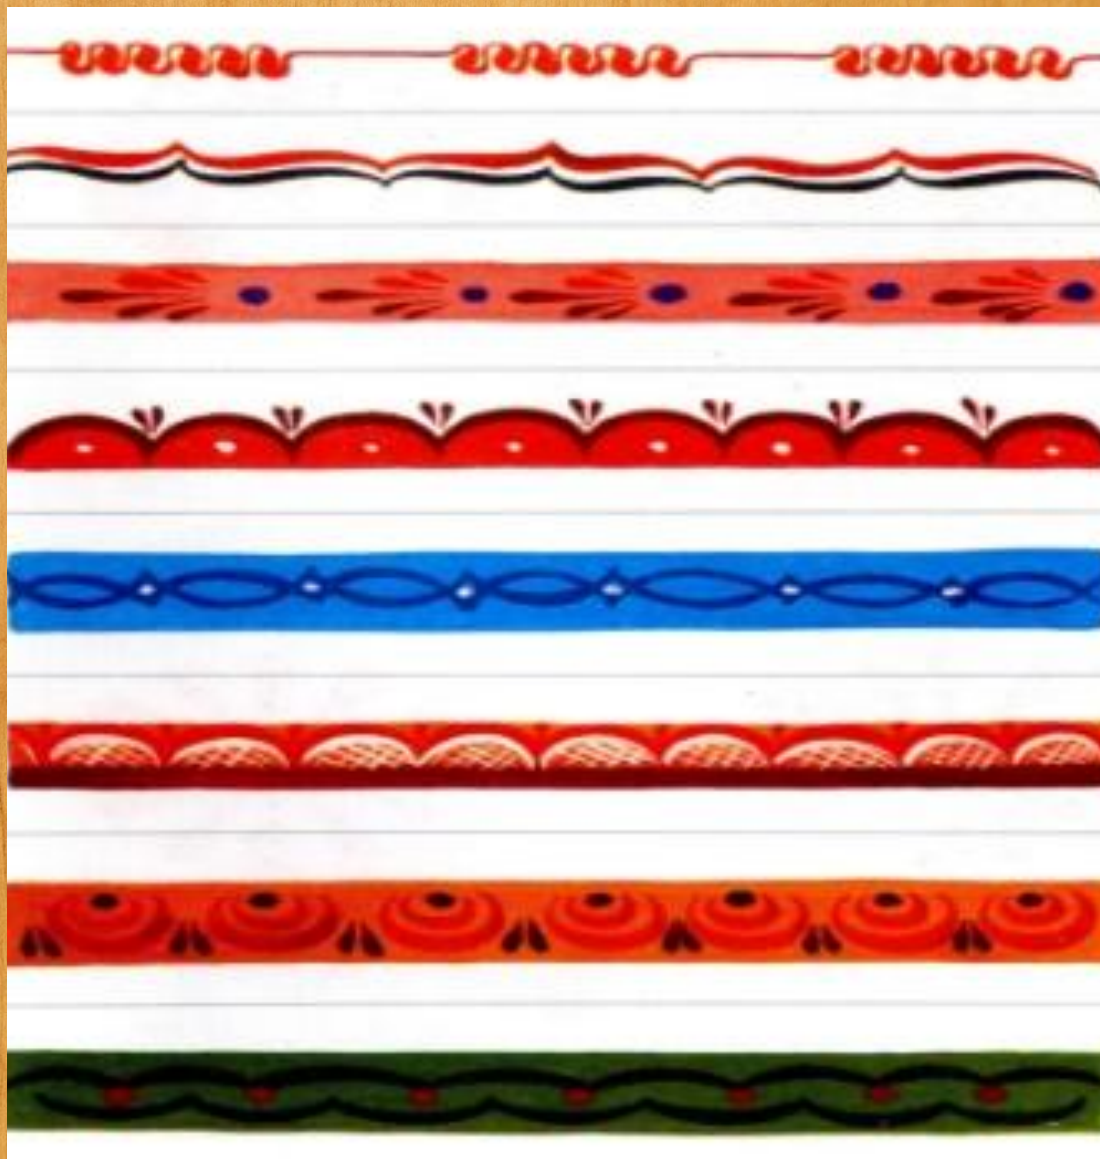

КОМПОЗИЦИЯ «ГИРЛЯНДА»

СХЕМЫ УЗОРОВ

ОСНОВНЫЕ ЭЛЕМЕНТЫ ГОРОДЕЦКОЙ РОСПИСИ

УКРАЕШКИ И РАМКИ

ЛИСТЬЯ И КУСТИКИ

РОЗАН И РОМАШКА

РОЗАН

РОМАШКА

ГОРОДЕЦКАЯ РОЗА

ГОРОДЕЦКИЕ ПТИЦЫ

Петух

Павлин

Голубь

Лебедь

Кукушка

ГОРОДЕЦКИЙ КОНЬ ПОЭТАПНОЕ ВЫПОЛНЕНИЕ

ГОРОДЕЦКИЙ ФАЗАН ПОЭТАПНОЕ ВЫПОЛНЕНИЕ

ГРОЗДЬ ВИНОГРАДА

ИЗОБРАЖЕНИЕ ЛЮДЕЙ (ДАМА, КАВАЛЕР, ВСАДНИК)

ГОРОДЕЦКИЙ ИНТЕРЬЕР

ВИДЫ КОМПОЗИЦИЙ ГОРОДЕЦКОЙ РОСПИСИ

- **цветочная роспись**
- **цветочная роспись с включением мотива «конь» и «птица»**
- **сюжетная роспись**

ТИПЫ ОРНАМЕНТА ГОРОДЕЦКОЙ РОСПИСИ

«букет»

«гирлянда»

«ромб»

«цветочная полоса»

«венок»