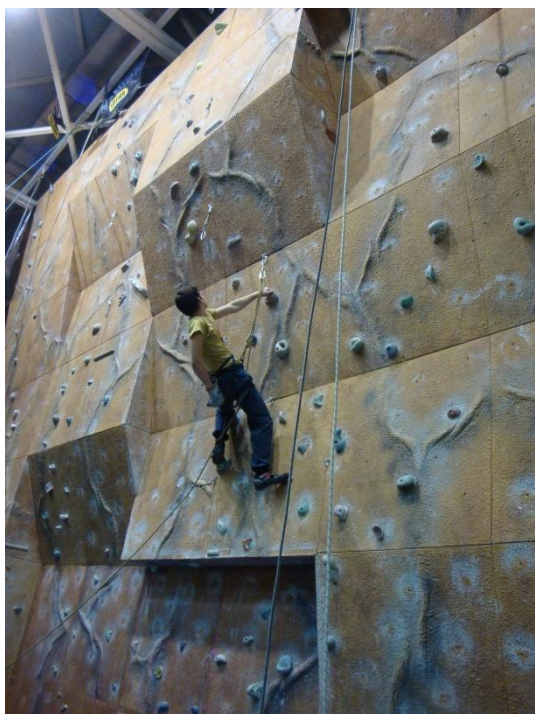

Ежегодно юные туристы совершают спортивные степенные и категорийные походы по окрестностям Сочи, по горным тропам Западного и Центрального Кавказа.

ЦЕНТР ДЕТСКОГО И ЮНОШЕСКОГО ТУРИЗМА: ПРОВЕДЕНИЕ ПОХОДОВ

▣ Любимые маршруты – по Кавказскому заповеднику

▣ Поход по Камчатке – октябрь 2011 года

ЦЕНТР ДЕТСКОГО И ЮНОШЕСКОГО ТУРИЗМА: ПРОВЕДЕНИЕ СОРЕВНОВАНИЙ

- По спортивному ориентированию
- Скалолазанию
- Туристской технике