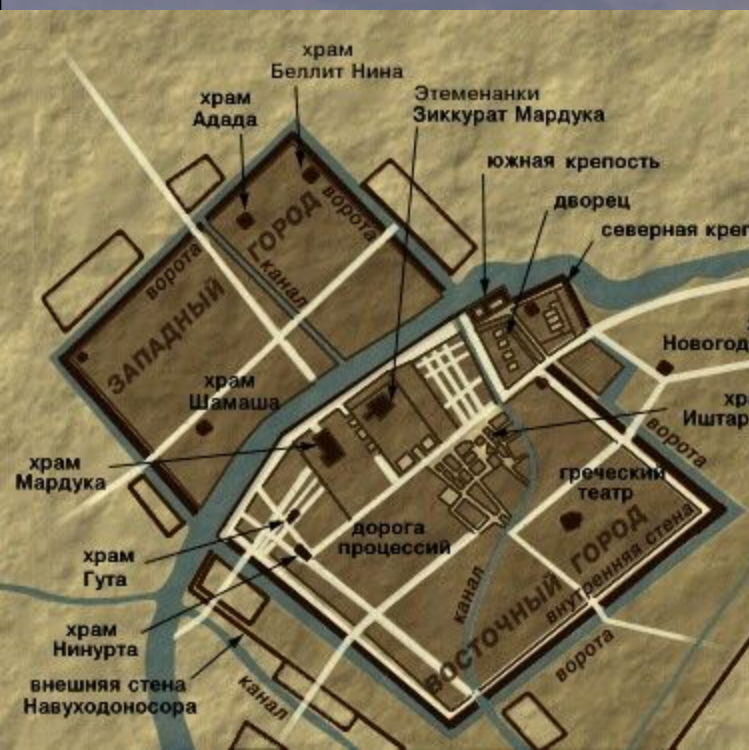

Древний город Вавилон

0 500 м

Древний город Рим

Средневековый город Таллинн

Улица
Пьяного
рыцаря

Средневековый город Бухара

- | | | | |
|--|---|--|----|
| | 1 | | 2 |
| | 3 | | 4 |
| | 5 | | 6 |
| | 7 | | 8 |
| | 9 | | 10 |

Средневековая Москва

Петербург – регулярный город

Домашнее задание

- Стр. 133 - 135
- Подберите в *You Tube* видеосюжет об одном из городов