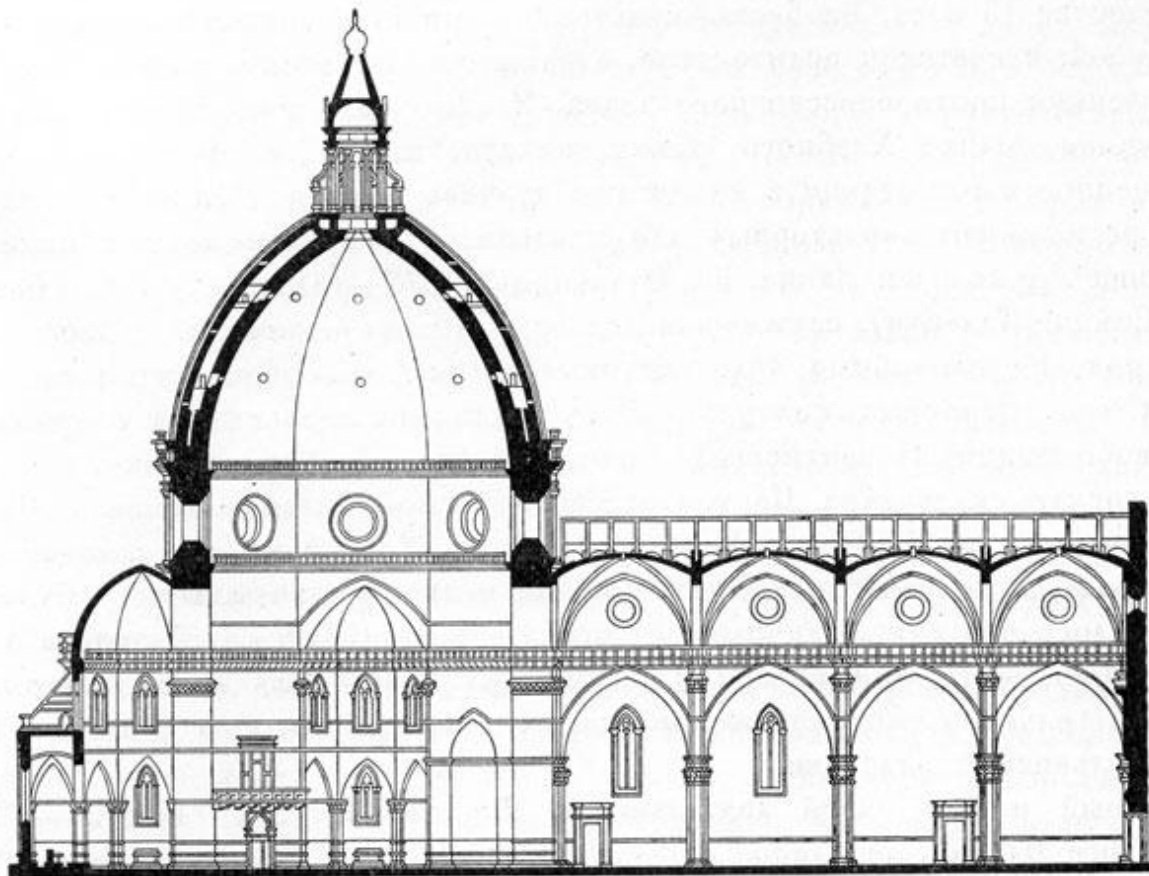

# Флорентийское чудо Брунелески

Символ Флоренции  
Собор Санта-  
Мария дель Фьоре  
(1296 - 1470)

Филиппо  
Брунелески  
создавал купол  
собора.  
Сооружение купола  
было начато в  
1420, а к 1426 была  
возведена одна  
треть его общей  
высоты

## Купол собора

При сооружении купола высотой свыше 35 метров Брунелески применил совершенно новую конструкцию: он сделал купол без возведения строительных лесов из двух оболочек.