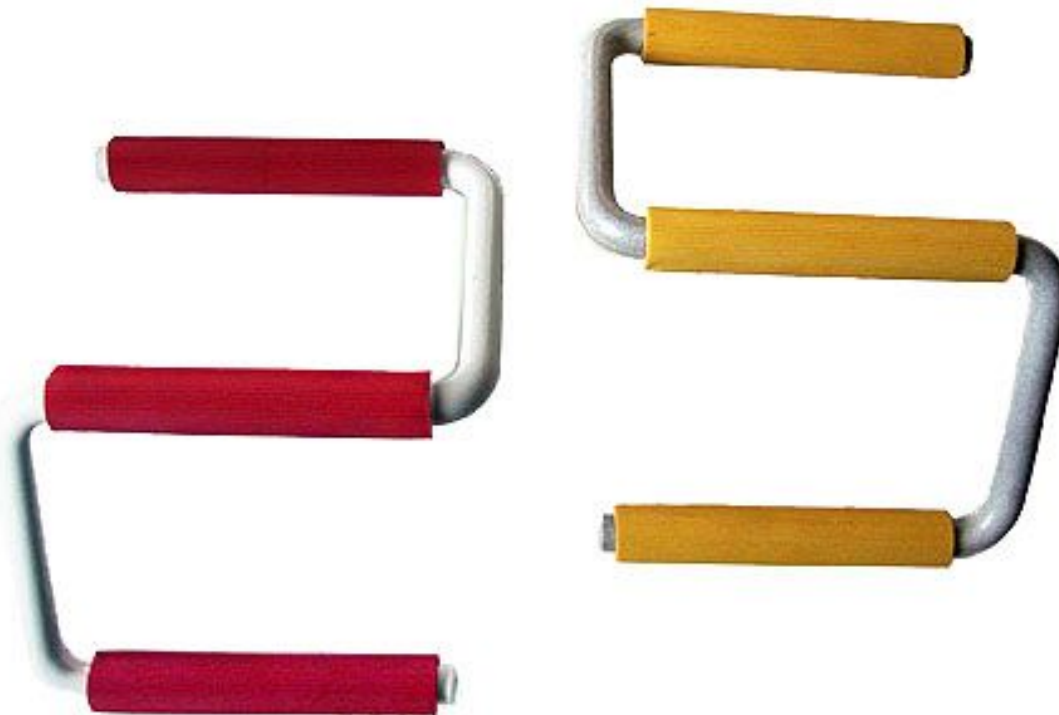

ИНСТРУМЕНТЫ ДЛЯ ГИПСОКАРТОННЫХ РАБОТ

Ручки для переноски ГКЛ

Штанга для поддержки ГКЛ

Тележка для перевозки листов ГКЛ

Подъемник для ГКЛ

Рулетка

Метростат

Шнуроотбойное приспособление

Лазерный отвес

Лазерный уровень

Магнитный уровень

Канцелярский нож

Резак малый

Резак большой

НОЖОВКА

Кромочный рубанок

Обдирочный рубанок

Просекатель

Ножницы по металлу

Клещи разжимные

Набор шпателей

Дрель

Шуруповерт

Электрические ножницы по металлу