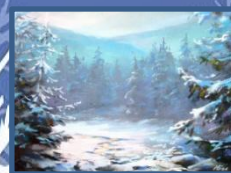

Зима в творчестве художника Михаила Бондаренко

*Подготовила:
Трефилова Раиса
Поликарповна,
учитель биологии,
МБОУ «Карагайская СОШ № 2»,
с.Карагай, Пермский край*

Музыка хрупких пастельных оттенков

Михаил Антонович Бондаренко родился в городе Ельце в 1946 году. В 1964 году окончил Свердловское Суворовское училище, а в 1969 - Пермский военный институт ракетных войск. В

Суворовском училище увлекся живописью и это увлечение сохранил на всю жизнь... Последние 14 лет работает в технике пастели – одной из самых сложных и трудоёмких.

В своих виртуозных пастелях Михаил Бондаренко создает индивидуальные лирические пейзажи. В них выражены оттенки переживаний и чувств, возникающих у созерцателя уральской природы. Художника привлекают русские реалистические пейзажи передвижников. В настоящее время художник живёт и работает в Перми. В галерее представлены зимние пейзажи М.Бондаренко.