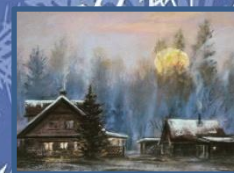

Зима в творчестве художника Михаила Бондаренко

*Подготовила:
Трефилова Раиса
Поликарповна,
учитель биологии,
МБОУ «Карагайская СОШ № 2»,
с.Карагай, Пермский край*

Музыка хрупких пастельных оттенков

Михаил Антонович Бондаренко родился в городе Ельце в 1946 году. В 1964 году окончил Свердловское Суворовское училище, а в 1969 - Пермский военный институт ракетных войск. В Суворовском училище увлекся живописью и это увлечение сохранил на всю жизнь... Последние 14 лет работает в технике пастели – одной из самых сложных и трудоёмких.

В своих виртуозных пастелях Михаил Бондаренко создает индивидуальные лирические пейзажи. В них выражены оттенки переживаний и чувств, возникающих у созерцателя уральской природы. Художника привлекают русские реалистические пейзажи передвижников. В настоящее время художник живёт и работает в Перми. В галерее представлены зимние пейзажи М.Бондаренко.