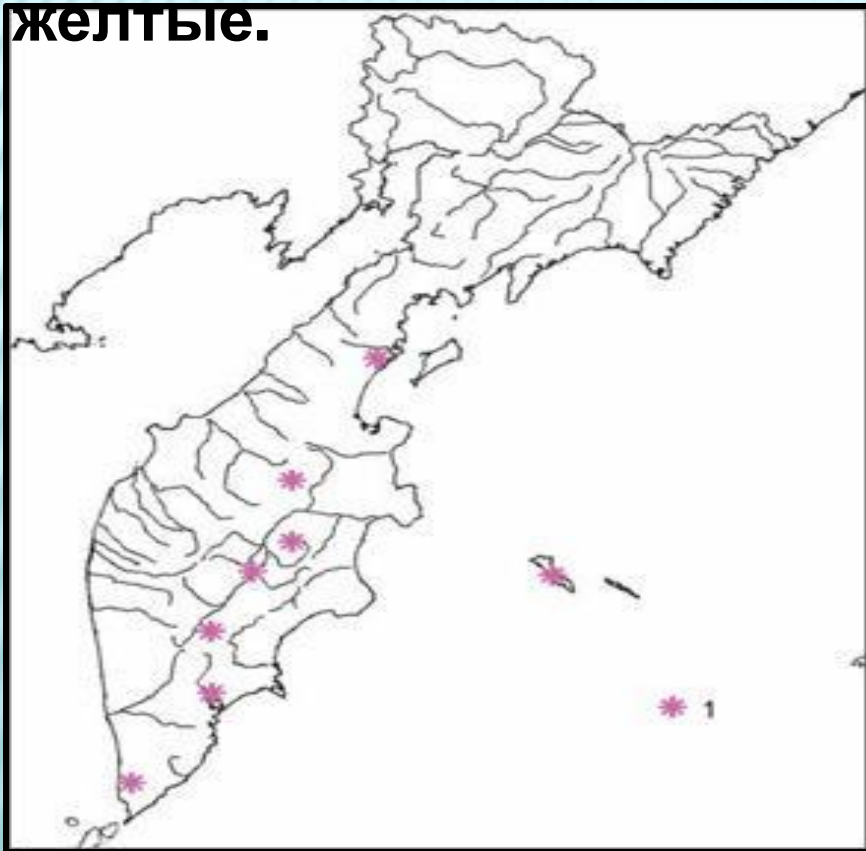

Белоголовый орлан

Крупная хищная птица (длина тела самца 79 см, самки 94 см, размах крыльев 178–229 см). Окраска темно-бурая, хорошо выделяется яркая белая голова и шея, а также белый, клиновидной формы, хвост. Глаза желтые.