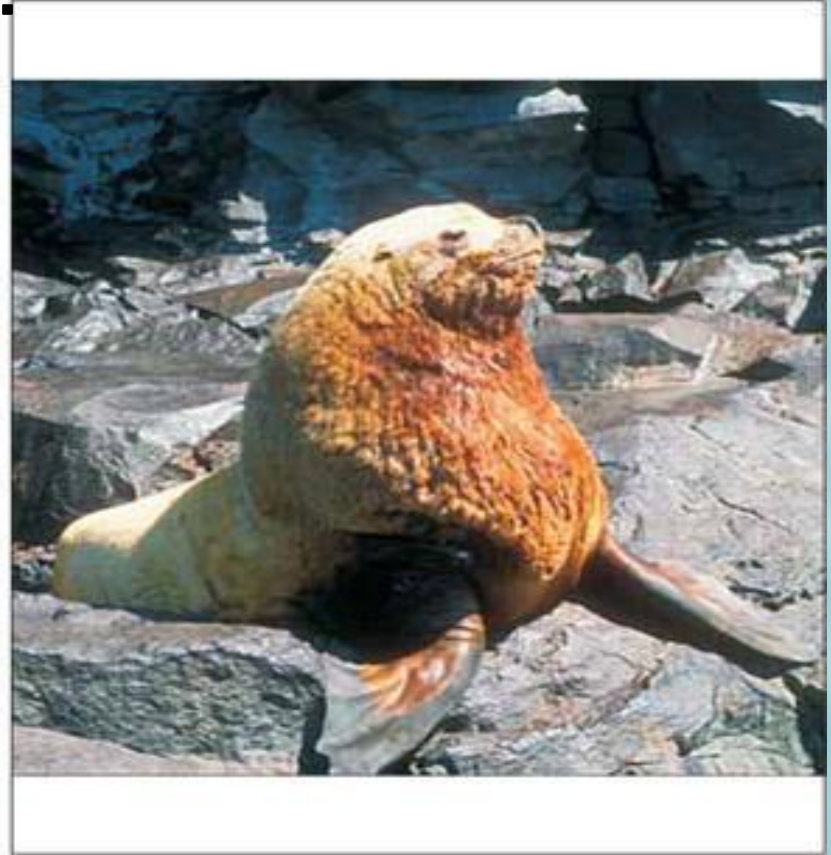

растени

я

ЖИВОТН

ые

МЛЕКОПИТАЮЩ

ИЕ

ПТИЦЫ

РЫБЫ

Медновский песец

Песцы о.Медный находятся под угрозой исчезновения. Длина тела 50-70 см. Роет норы. Питается грызунами, зайцами, птицами и растениями. Окрас меняется от белой(зимой) до тёмно-бурой (летом).

Сивуч , или морской лев

Обитает преимущественно в прибрежной зоне. Окрас – тёмно-коричневый, соломенно-жёлтый. Длина тела от 2,6–3,9 м, масса тела до 1100 и 350 кг.

Лемминг

Редкий вид. Длина тела взрослого лемминга достигает 12 см. Спина коричневато-бурая с примесью золотисто-жёлтого и чёрного крапов. Бока светло-серые. Обитает в тундре.