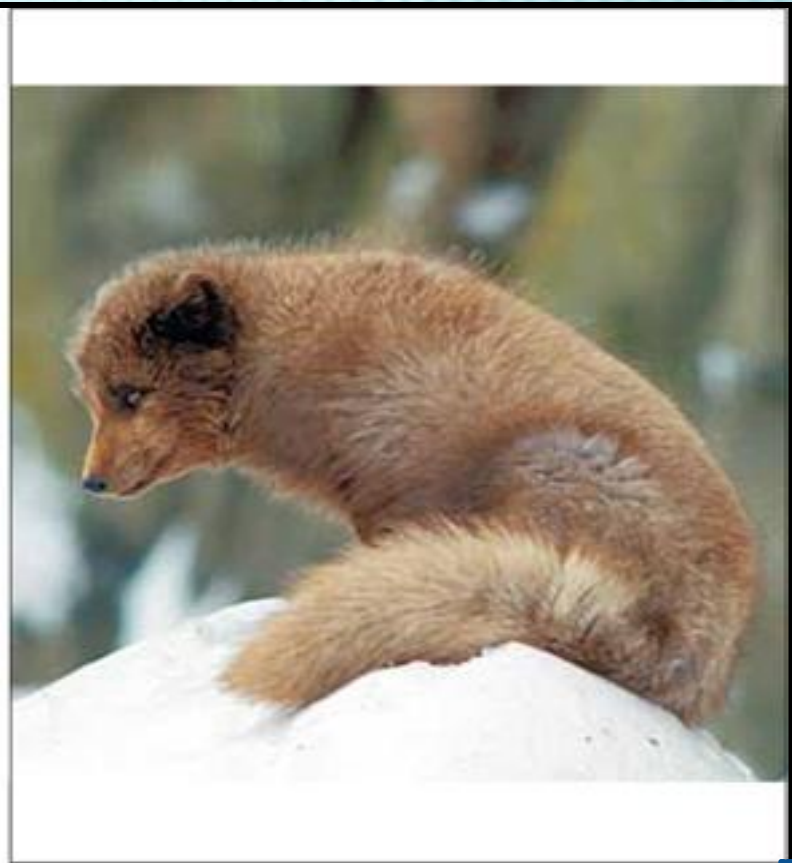

растени

я

ЖИВОТН

ые

МЛЕКОПИТАЮЩ

ИЕ

ПТИЦЫ

РЫБЫ

Медновский песец

Песцы о.Медный находятся под угрозой исчезновения. Длина тела 50-70 см. Роет норы. Питается грызунами, зайцами, птицами и растениями. Окрас меняется от белой(зимой) до тёмно-бурой (летом).

Сивуч , или морской лев

Обитает преимущественно в прибрежной зоне. Окрас – тёмно-коричневый, соломенно-жёлтый. Длина тела от 2,6–3,9 м, масса тела до 1100 и 350 кг.

Лемминг

Редкий вид. Длина тела взрослого лемминга достигает 12 см. Спина коричневато-бурая с примесью золотисто-жёлтого и чёрного крапов. Бока светло-серые. Обитает в тундре.