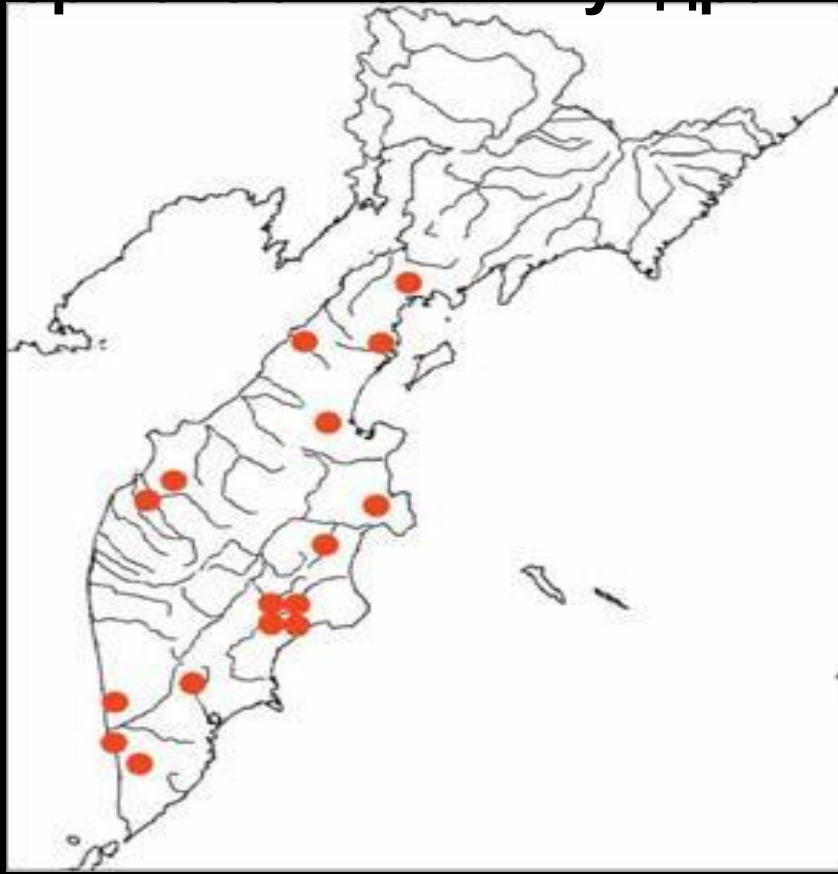

Сивуч , или морской лев

Обитает преимущественно в прибрежной зоне. Окрас – тёмно-коричневый, соломенно-жёлтый. Длина тела от 2,6–3,9 м, масса тела до 1100 и 350 кг.

Лемминг

Редкий вид. Длина тела взрослого лемминга достигает 12 см. Спина коричневато-бурая с примесью золотисто-жёлтого и чёрного крапов. Бока светло-серые. Обитает в тундре.

Арника

Травянистый ^{многолетник} **уналашкинская** ползучим
корневищем. Цветки желтые. Соцветие — одиночная
корзинка 3–6 см в диаметре.
В России вид распространен на Курильских и
Командорских островах.

Данный плакат «Красная книга Камчатки» используется на уроках окружающего мира, при изучении темы «Родной край». Знакомит с животным и растительным миром Камчатки. Возрастная категория детей, на которую рассчитан интерактивный плакат-1-4 класс.