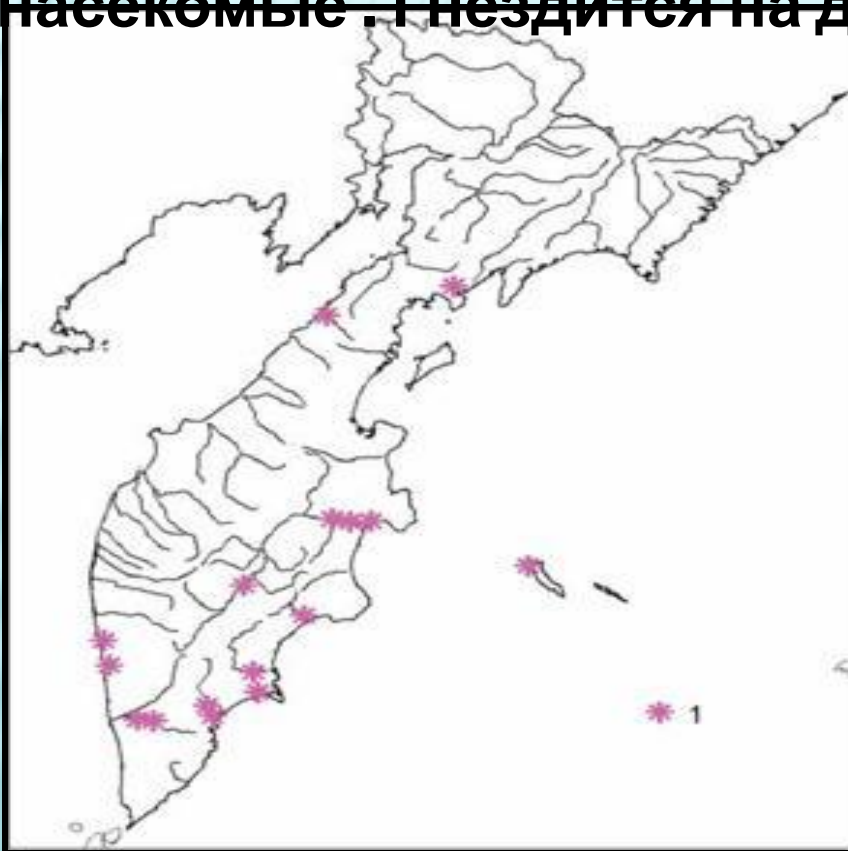

Серая цапля

Крупная птица, с длиной тела 94 см и размахом крыльев 168 см, высокая на ногах, с длинной шеей. Общая окраска сизо-серая. Обитатель заболоченных мест. В питании — рыба, земноводные, насекомые. Гнездится на деревьях.