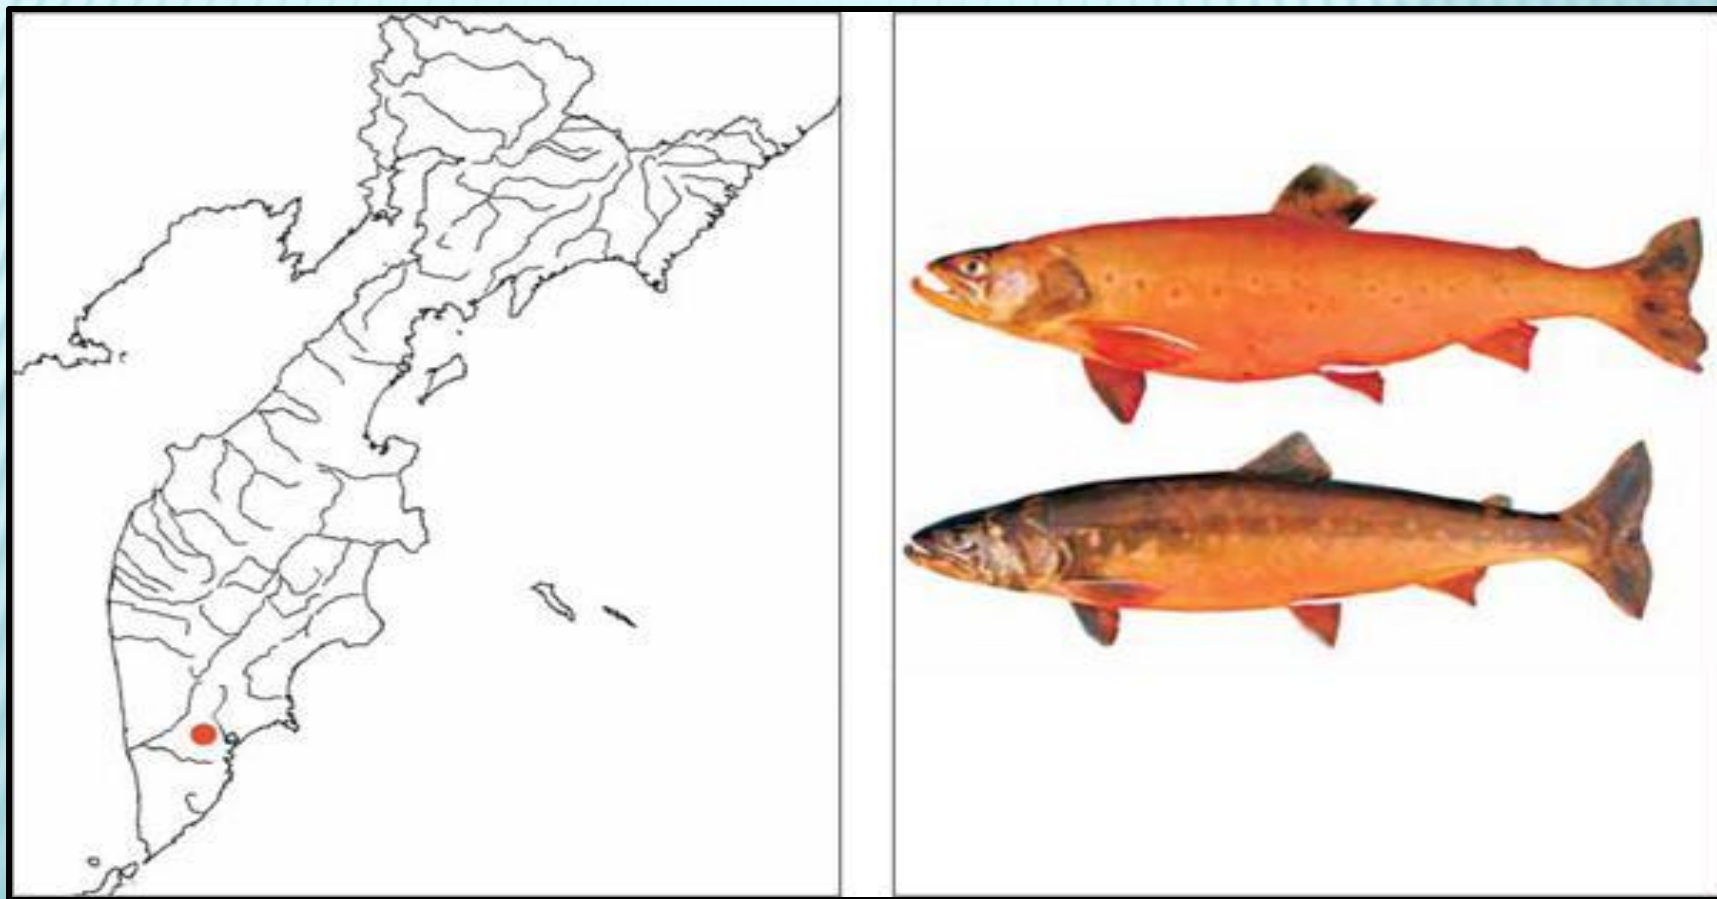

Начикинский голец

Средних размеров голец, с большой головой, хищным ртом, длинными массивными челюстями. Вид находится под угрозой исчезновения .