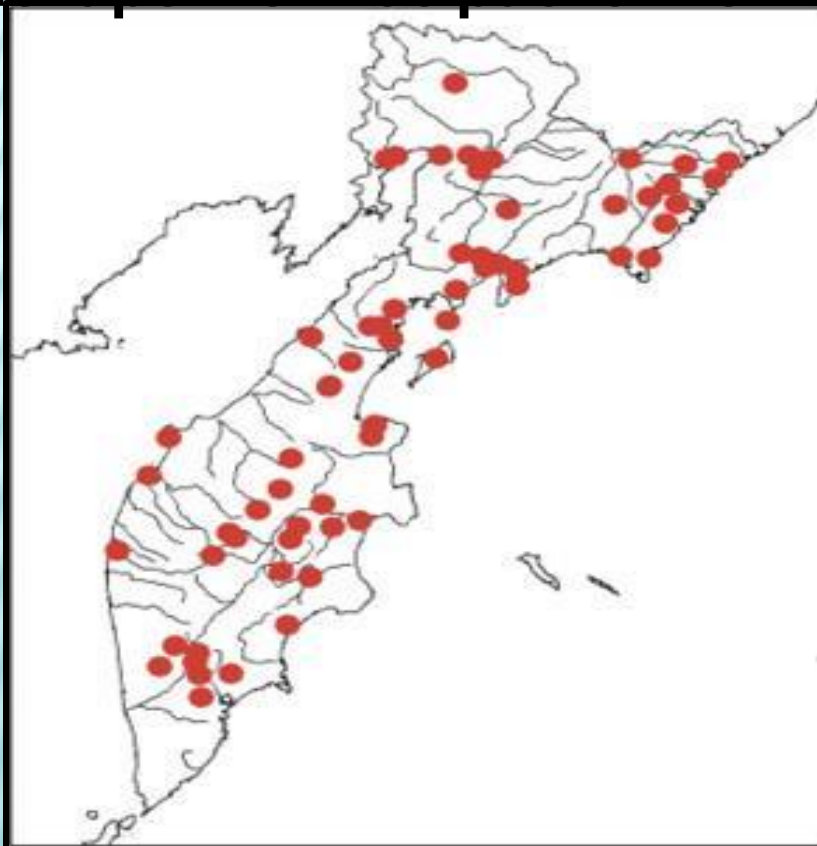

Родиола розовая

Многолетнее корневищное растение, Листья очередные, расставленные, 1–2 см длиной, на верхушке — зубчатые. Цветки жёлтые. Ценное лекарственное растение.

Эдельвейс

Камчатский

Травянистый многолетник. Стебли прямые, до 35 см высотой. Прицветные листья образуют "звезду".