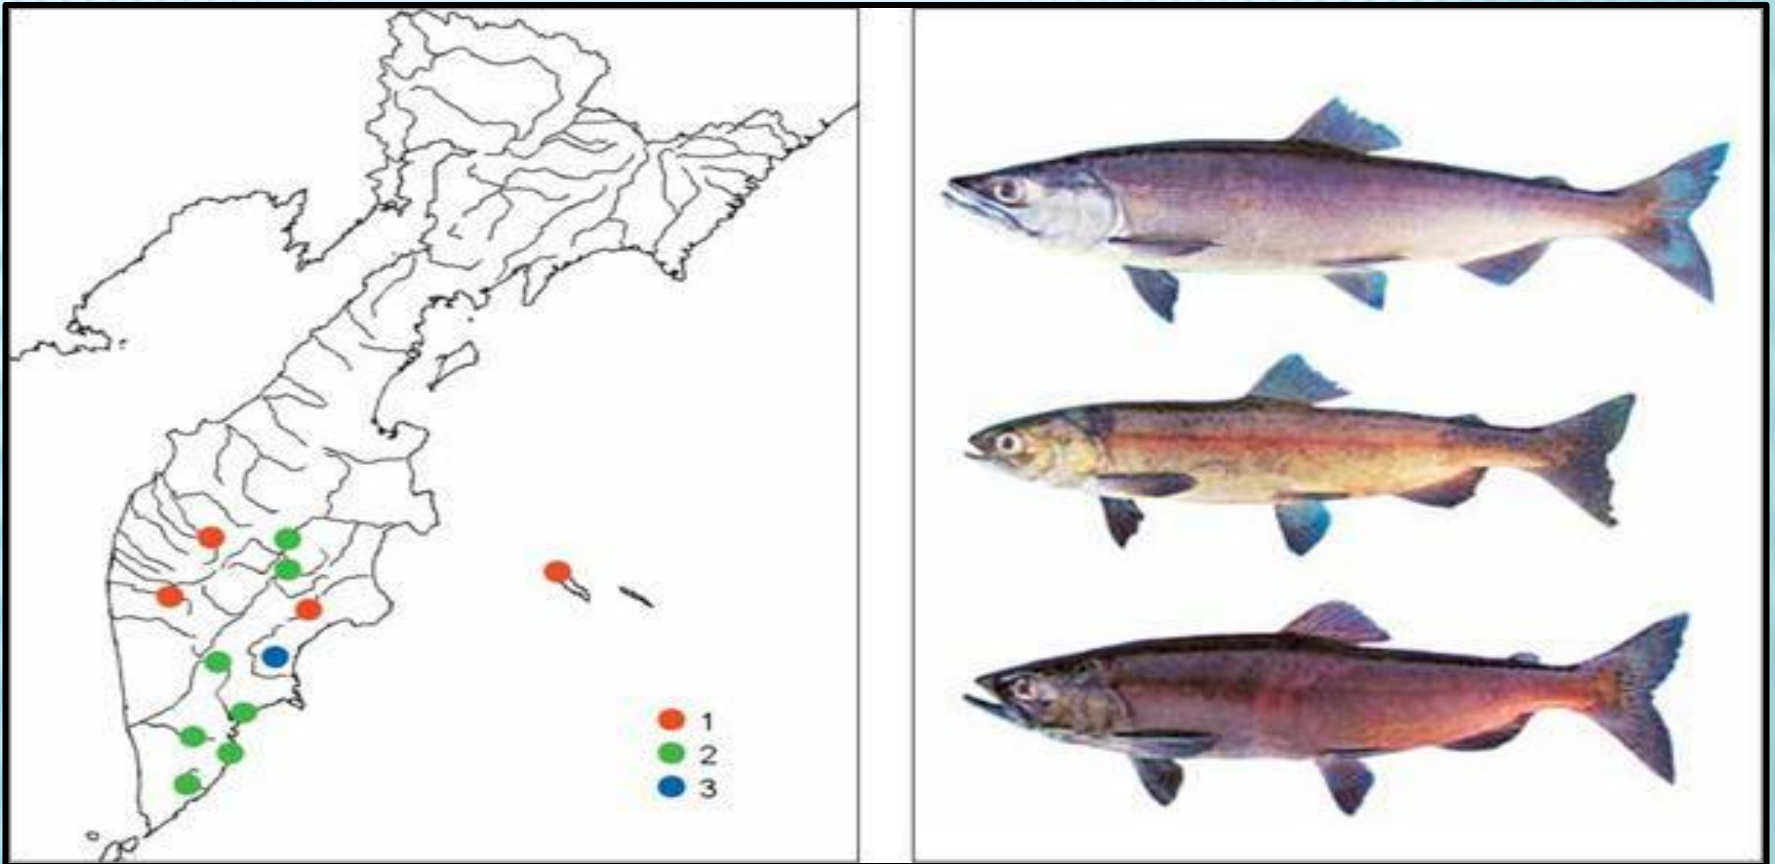

Нерка

Окраска серебристая с розоватым отливом по бокам, на спине и хвостовом плавнике заметны округлые чёрные пятна. Ведёт пресноводный образ жизни .