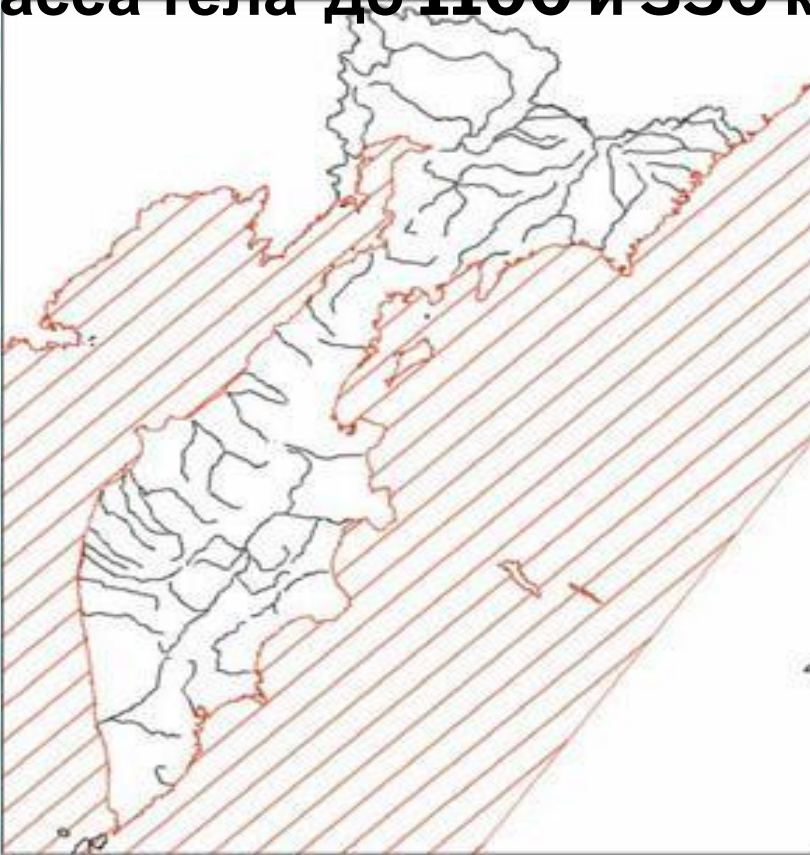

Сивуч , или морской лев

Обитает преимущественно в прибрежной зоне. Окрас – тёмно-коричневый, соломенно-жёлтый. Длина тела от 2,6–3,9 м, масса тела до 1100 и 350 кг.