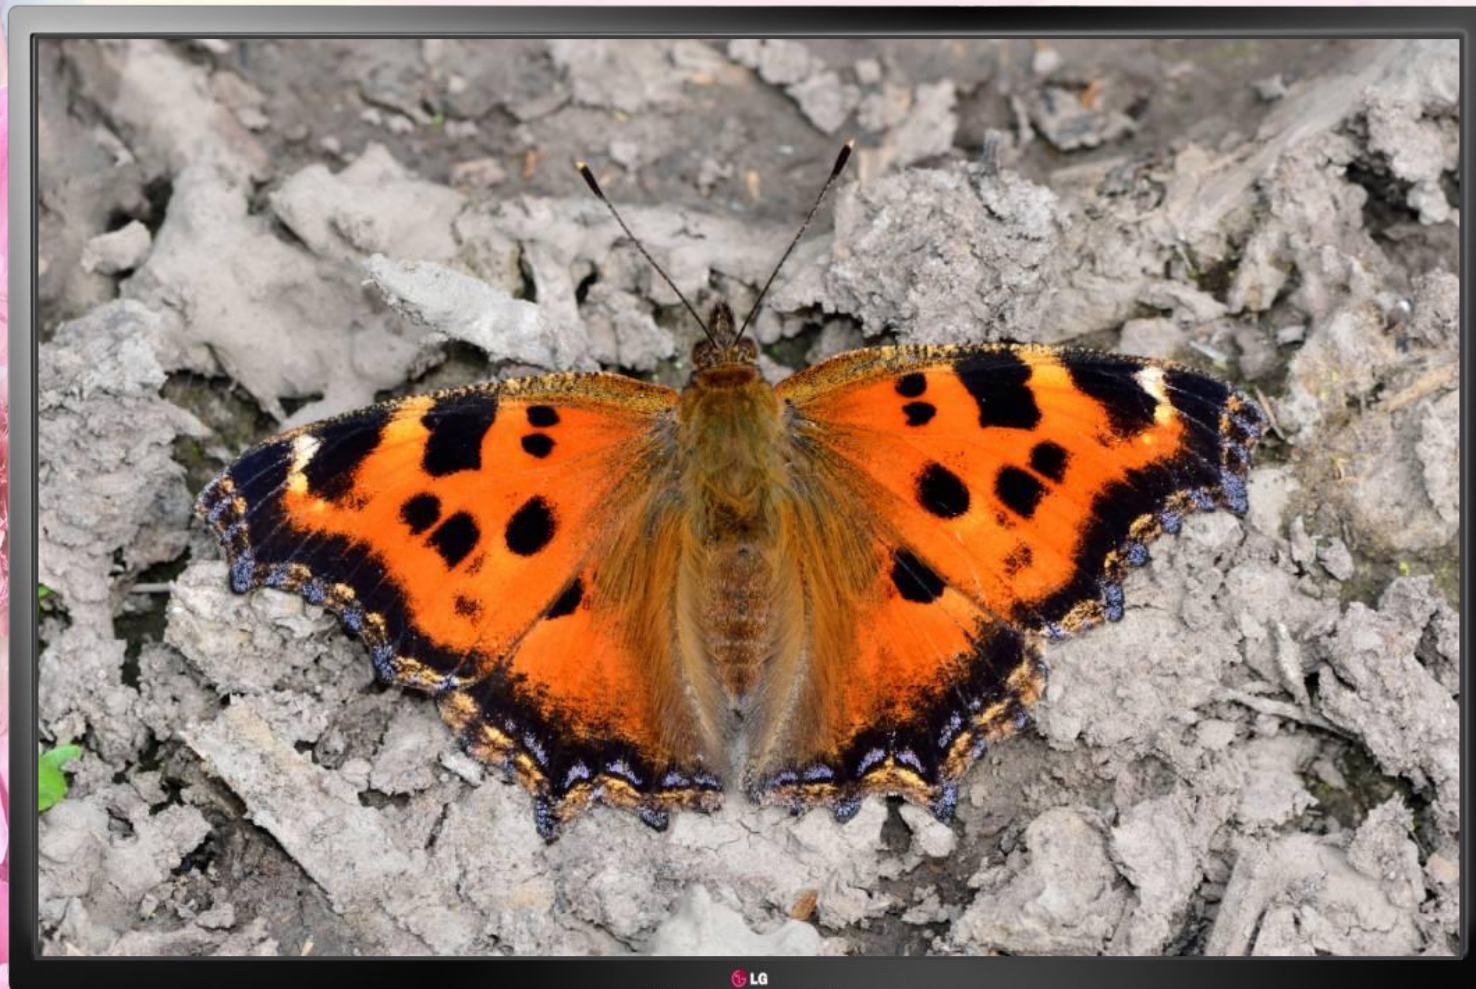

Многоцветница