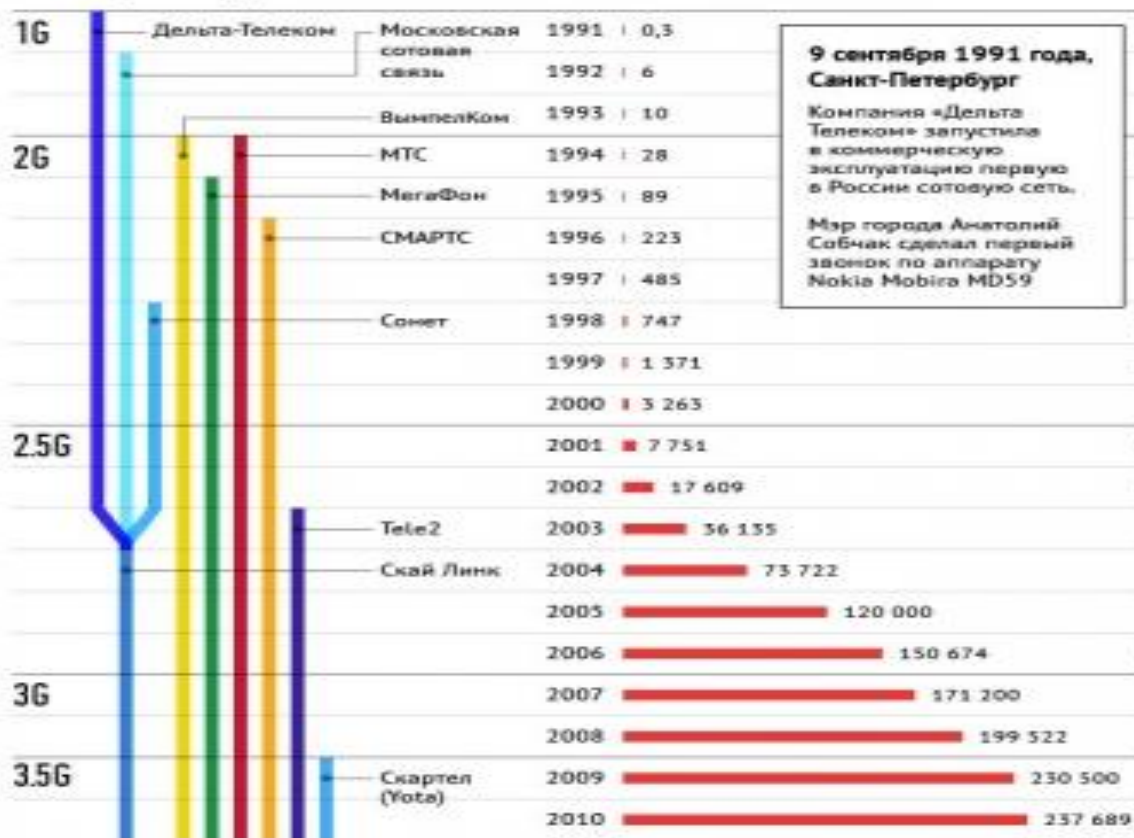

История сотовой связи в России

Крупнейшие операторы и эволюция стандартов

Число активных SIM-карт в России*

ГОД SIM-КАРТЫ ТЫС.

9 сентября 1991 года, Санкт-Петербург
Компания «Дельта Телеком» запустила в коммерческую эксплуатацию первую в России сотовую сеть.
Мэр города Анатолий Собчак сделал первый звонок по аппарату Nokia Mobira MD59.

- **$1 МИН** Минута разговора стоит около доллара, аппарат – 2 тысячи долларов
- **EE** С введением цифрового стандарта GSM (2G) появились SIM-карты, стала возможной передача SMS и роуминг
- **$0** «Московская сотовая» сделала бесплатными внутрисетевые входящие звонки. В следующем году также поступили МТС и «Вымпелком»
- **$0,5** Резкое удешевление услуг сотовой связи (с 0,5 до 0,15 доллара за минуту разговора)
- **@** Стандарт GPRS (2,5G) сделал возможным мобильный интернет
- **☎** Мобильных телефонных номеров в России стало больше, чем стационарных
- **☎** Проникновение сотовой связи превысило 100% – т.е. количество активных SIM-карт превысило население страны
- **$0,05 МИН** Средняя стоимость минуты разговора – около 0,05 доллара. Это самый низкий показатель в Европе

* Или других используемых модулей идентификации. По данным Статистического отдела ООН

Распределение абонентов между операторами на 30 ИЮНЯ 2011 г.