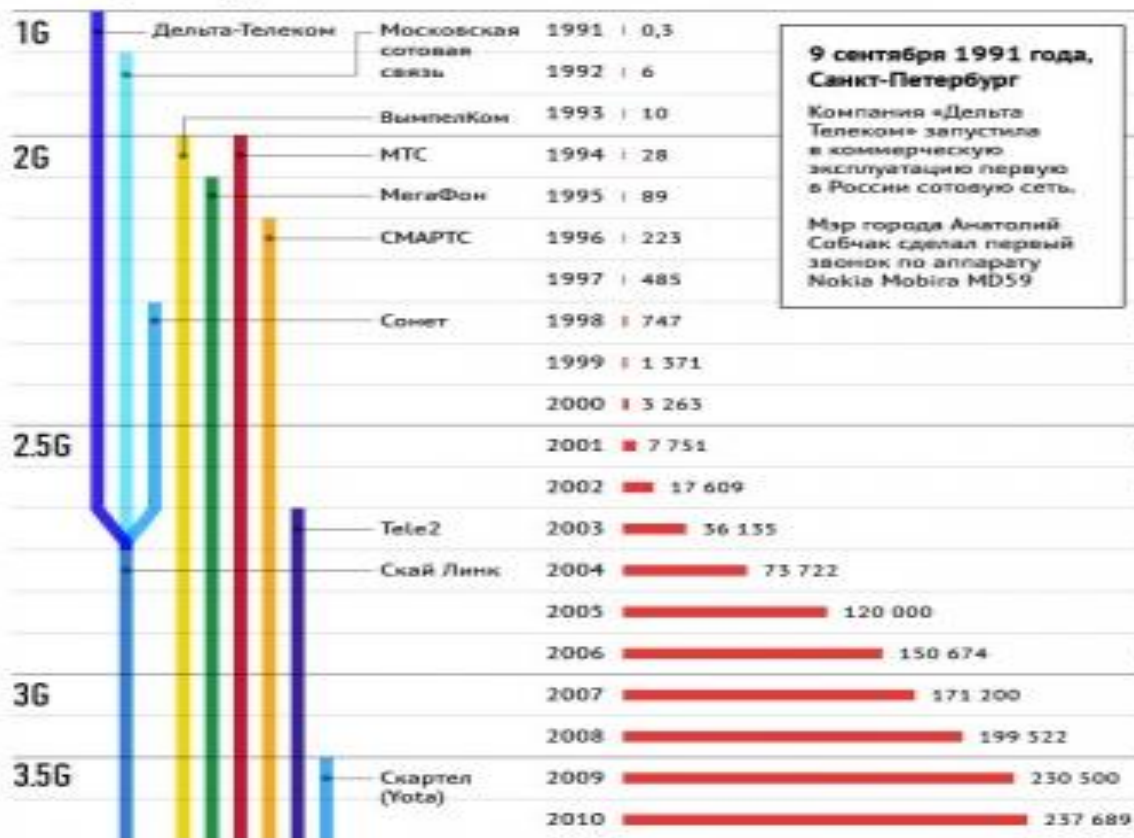

ПОЧТОВЫХ ОТПРАВЛЕНИЙ
(писем, посылок, бандеролей)

ПОЧТА
РОССИИ

О динамичном развитии почтовой связи свидетельствуют следующие данные.

Если в 1897г. в России насчитывалось всего 2,1 тыс. почтово-телеграфных учреждений, то в 1913 г. их количество возросло до 11 тыс., а общая протяженность почтовых маршрутов увеличилась до 261 тыс. км.

Электрическая

Виды:

- телефонная
- телеграфная
- радио
- телевизионное вещание

Электронная

Виды:

- **спутниковая**
- **компьютерные сети**
- **волоконно-оптическая связь**

История сотовой связи в России

Крупнейшие операторы и эволюция стандартов

Число активных SIM-карт в России*

ГОД SIM-КАРТЫ ТЫС.

9 сентября 1991 года, Санкт-Петербург
 Компания «Дельта Телеком» запустила в коммерческую эксплуатацию первую в России сотовую сеть.
 Мэр города Анатолий Собчак сделал первый звонок по аппарату Nokia Mobira MD59.

- \$1 МИН** Минута разговора стоит около доллара, аппарат – 2 тысячи долларов
- EE** С введением цифрового стандарта GSM (2G) появились SIM-карты, стала возможной передача SMS и роуминг
- \$0** «Московская сотовая» сделала бесплатными внутрисетевые входящие звонки. В следующем году также поступили МТС и «Вымпелком»
- \$0,5** Резкое удешевление услуг сотовой связи (с 0,5 до 0,15 доллара за минуту разговора)
- @** Стандарт GPRS (2,5G) сделал возможным мобильный интернет
- ☎** Мобильных телефонных номеров в России стало больше, чем стационарных
- ☎** Проникновение сотовой связи превысило 100% – т.е. количество активных SIM-карт превысило население страны
- \$0,05 МИН** Средняя стоимость минуты разговора – около 0,05 доллара. Это самый низкий показатель в Европе