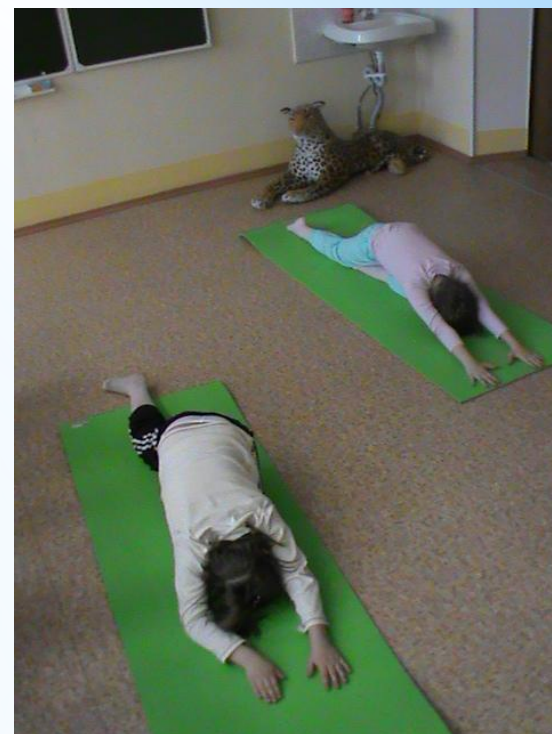

**\* Коррекционно-  
развивающая программа  
«Беби-йога».**

**Составитель педагог-психолог ГБОУ СОШ 735 Колбякова О.В.**

Фотографии с занятий.

\* Минута отдыха.

\*Приветствие солнцу.

\* Рыбка.

\* Лотос.

\* Берёзка.