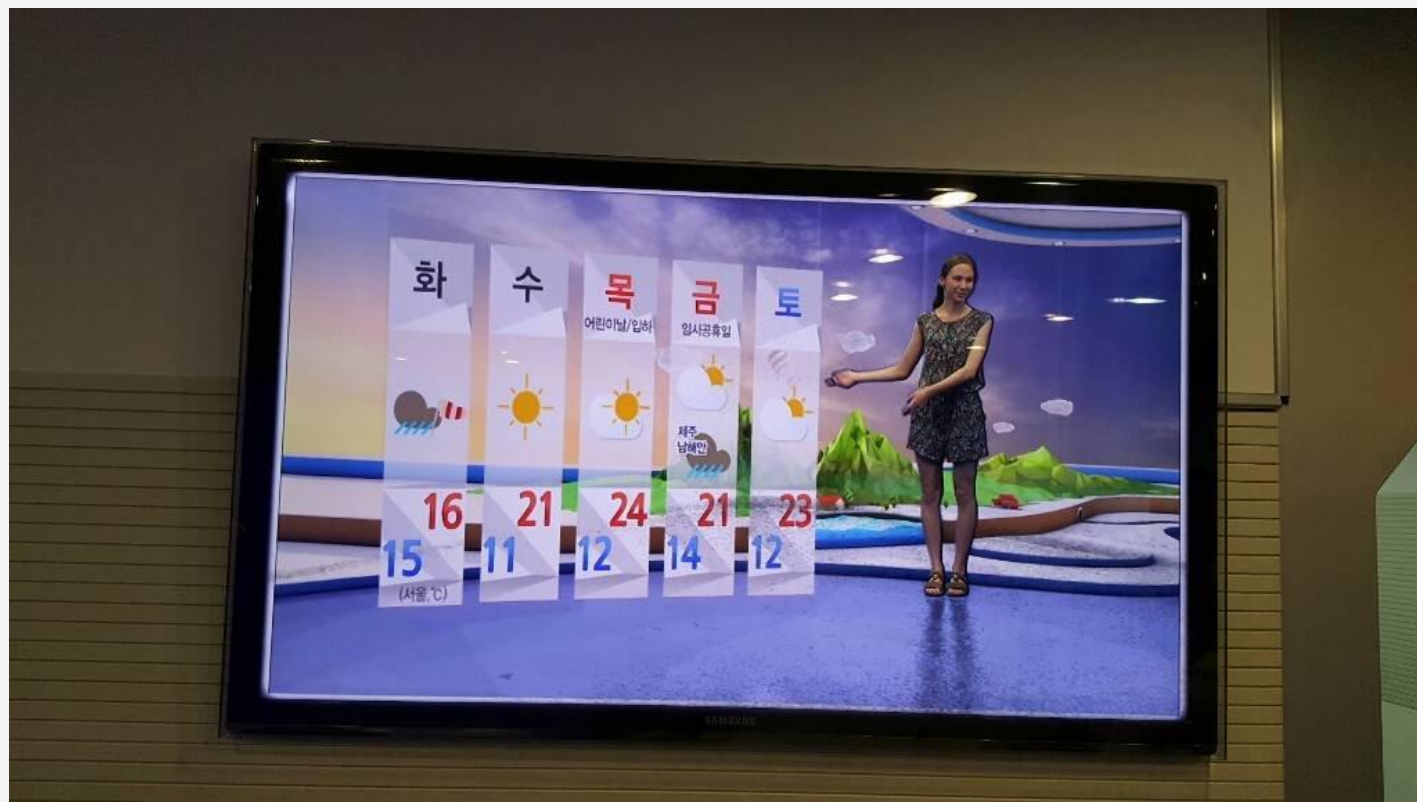

WONKWANG DIGITAL UNIVERSITY

**ЛЕТНИЙ ЛАГЕРЬ
ДЛЯ ИЗУЧАЮЩИХ
КОРЕЙСКИЙ ЯЗЫК И
КОРЕЙСКУЮ КУЛЬТУРУ
2016-2017**

ЗАНЯТИЯ

**ПРИМЕРКА
ТРАДИЦИОННОГО
КОРЕЙСКОГО
КОСТЮМА**

ПРИГОТОВЛЕНИЕ БЛЮД КОРЕЙСКОЙ КУХНИ

ПОСЕЩЕНИЕ ТЕЛЕ- РАДИО СТАНЦИИ

이제까지 000 이었습니다.
지금까지 000 이었습니다.

TIGERS
GO

AEOUL

핀 스크린 체험방법

- K-B-S ♥ 모양을 손으로 잡고
- 스크린에 대어 가볍게 밀어보세요.
- 다양한 모양을 상상해 보세요.
- 너무 세게 밀면 부서집니다.

ЧАЙНАЯ ЦЕРЕМОНИЯ

ОСМОТР ДОСТОПРИМЕЧАТЕЛЬН ОСТЕЙ

ПОСЕЩЕНИЕ ФАБРИКИ 농심