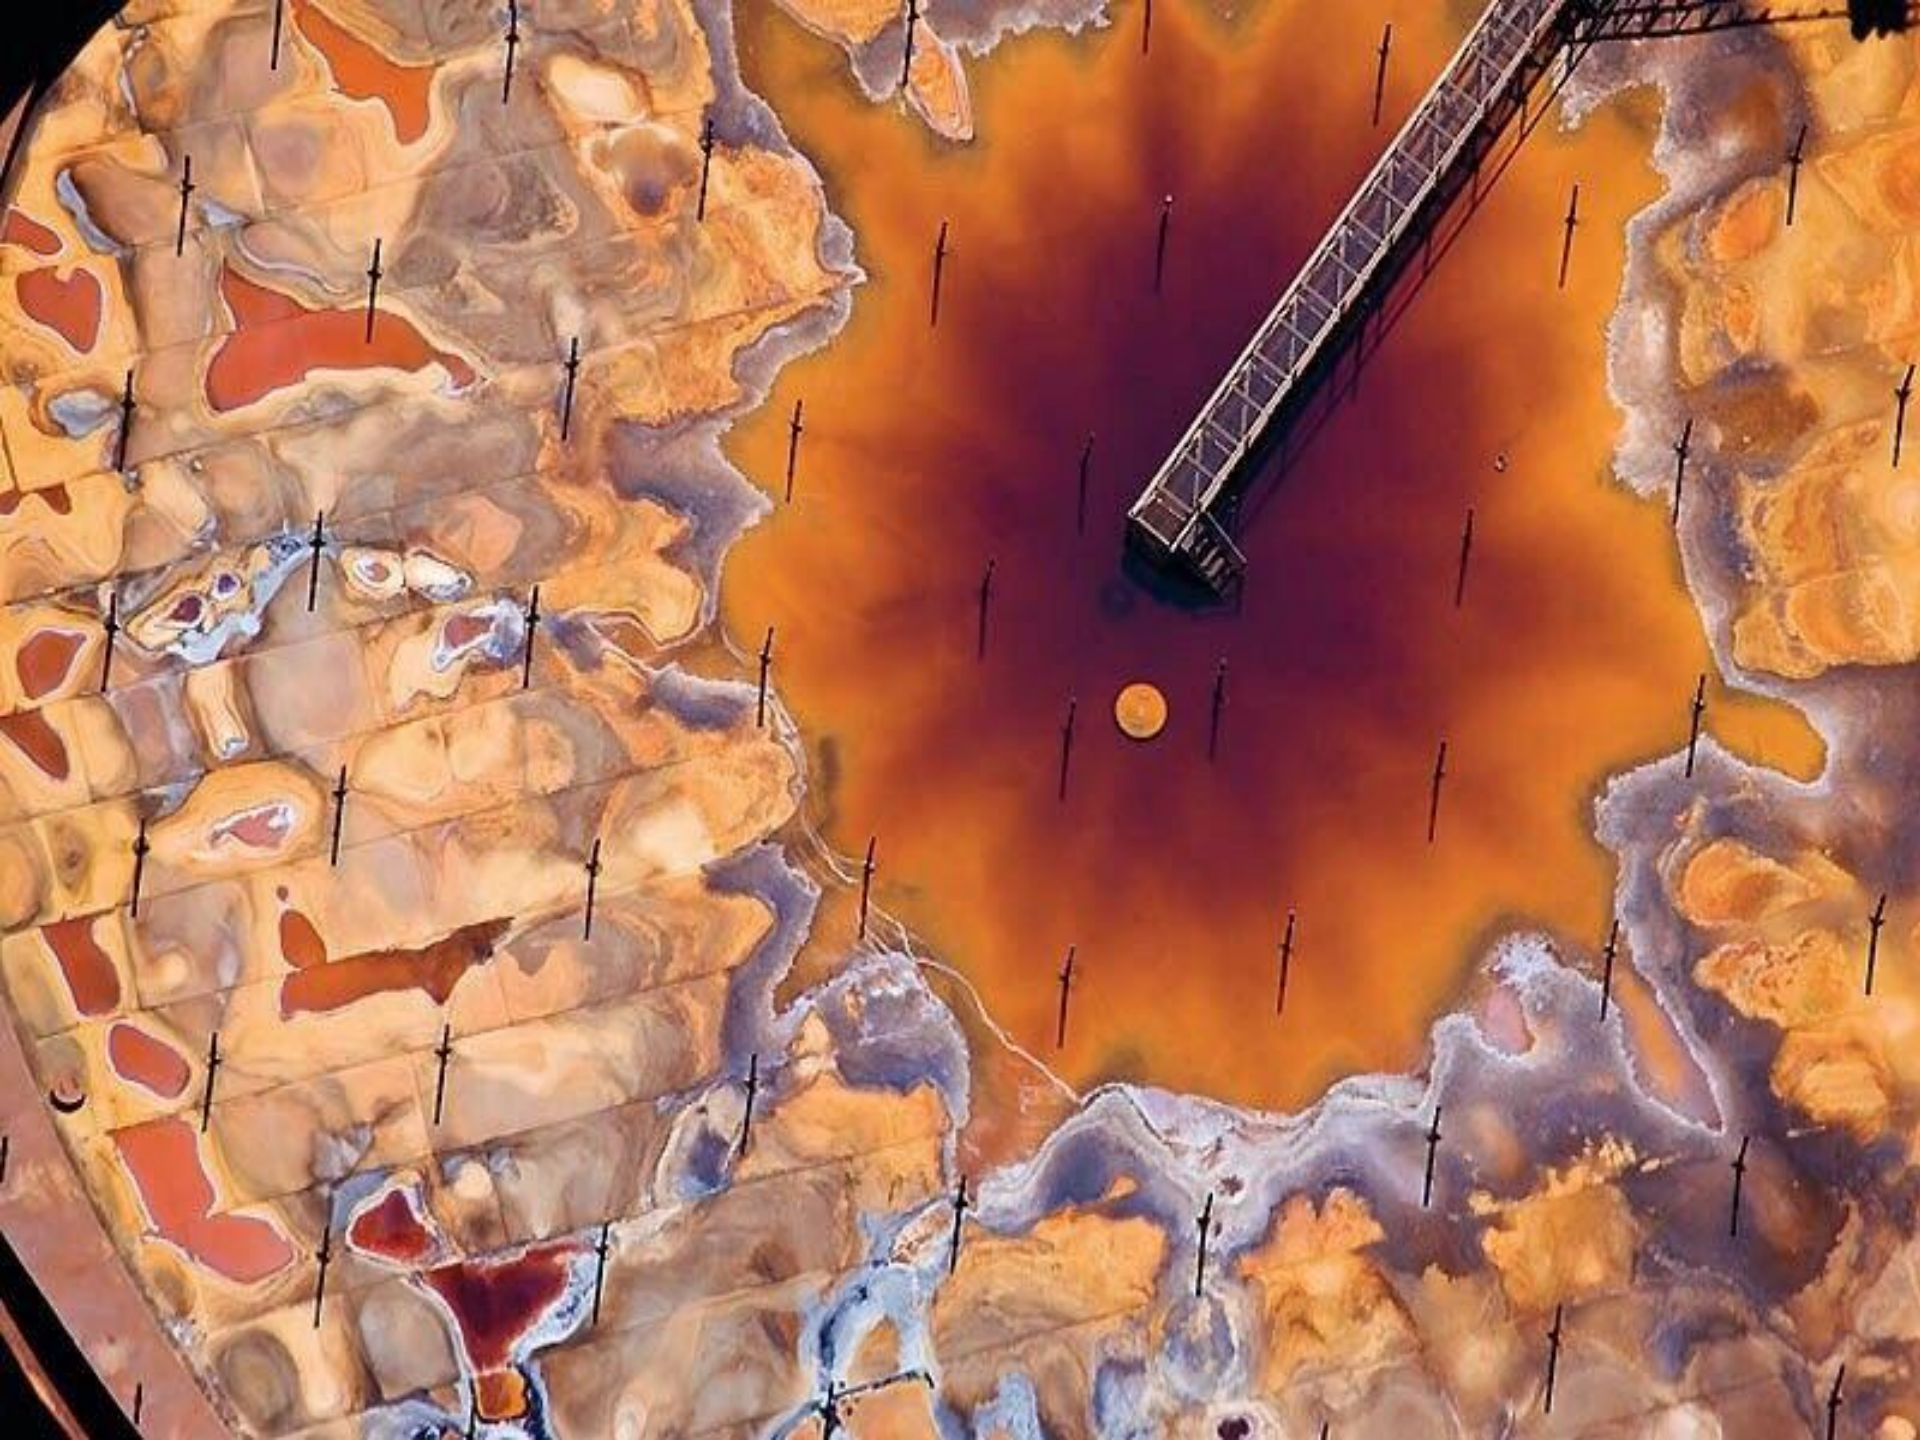

# Загрязнение почв и водоемов

Ежедневно по всему миру появляется 4800 новых свалок, ежедневно на свалки попадает более 20 млн. тонн токсичных отходов. За последние 25 лет человек загубил более 10 рек и озер.