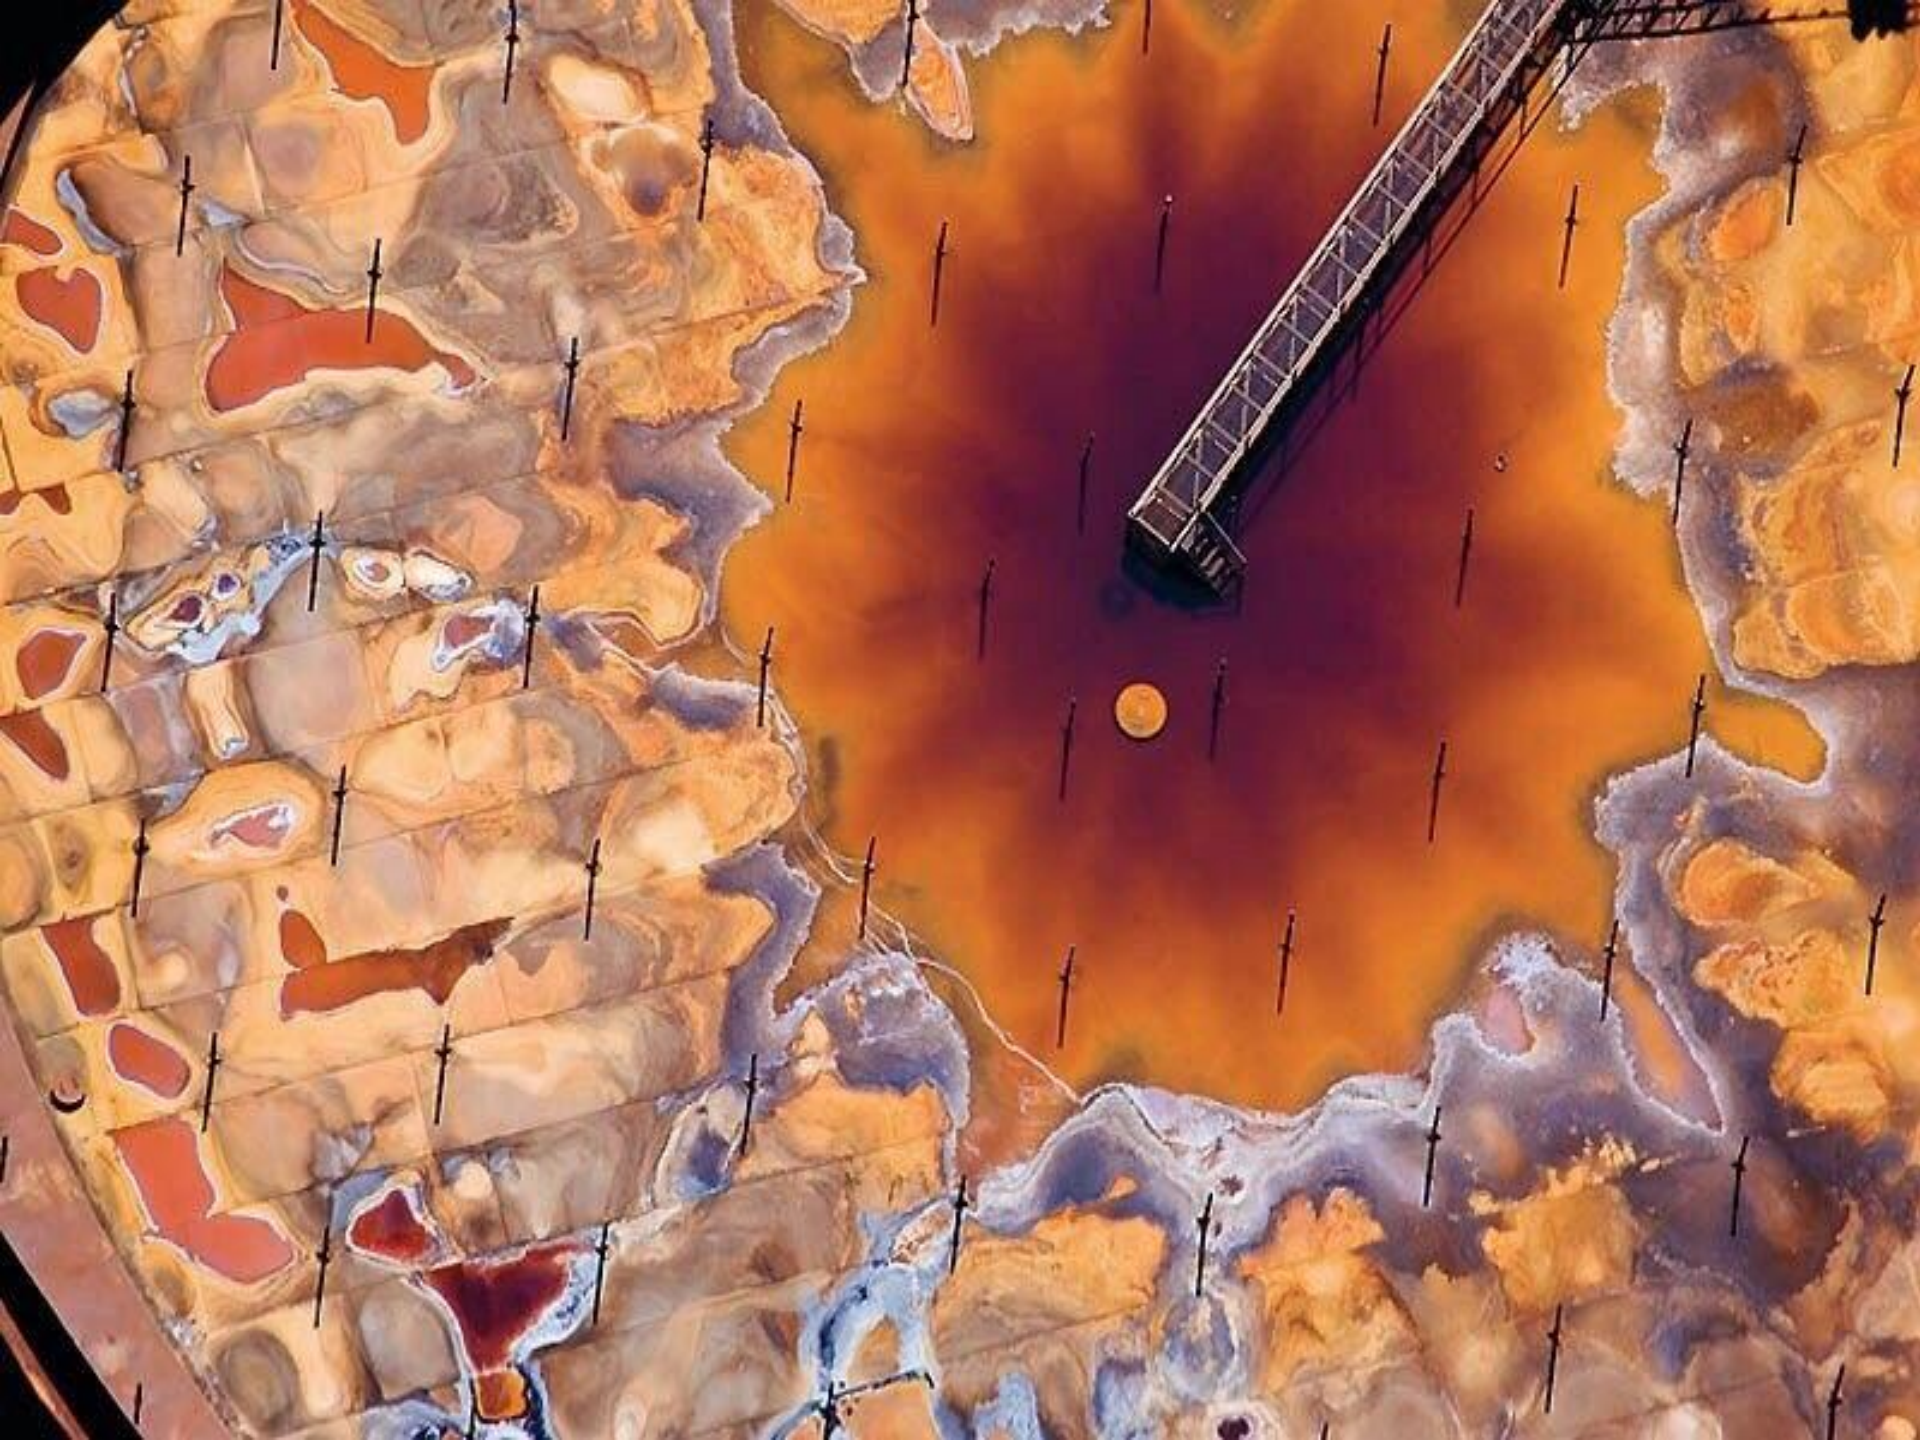

За последние 25 лет биологическое разнообразие Земли сократилось на одну треть, а 34 тысячи видов растений и ЖИВОТНЫХ внесены в список, в котором находятся растения под угрозой уничтожения.

Амурский (уссурийский тигр)

[HTTP://WWW.NEWS4TEACHERS.DE](http://www.news4teachers.de)

Загрязнение почв и водоемов

Ежедневно по всему миру появляется 4800 новых свалок, ежедневно на свалки попадает более 20 млн. тонн токсичных отходов. За последние 25 лет человек загубил более 10 рек и озер.