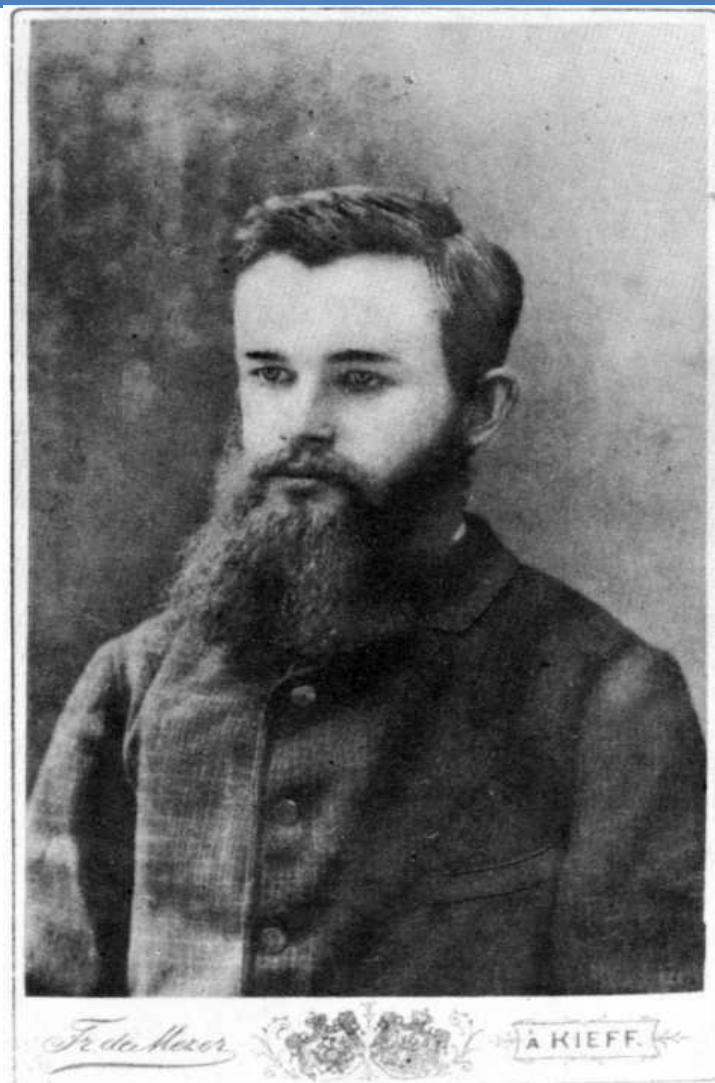

Народився Михайло Грушевський 29 вересня 1966 року в містечку Холмі,
в родині педагога-славіста

Здобувши домашню початкову освіту, 1880 року Михайло був зарахований відразу до третього класу Тифлінської гімназії .

Михайло
Грушевський в день
вступу до
Тифліської гімназії.
1880 р.

Михайло Грушевський. Київ, кінець 1880-х — початок 1890-х рр.

Марія та Михайло Грушевський у рік одруження.

Михайло Грушевський, як учасний у з'їзду українських письменників у Львові з нагоди 100-річчя виходу в світ «Енеїди» Котляревського, 1898 р

Михайло Грушевський (ліворуч) і Кирило Студинський. Рибний заповідник у Кононче, 9 червня 1927 р.

Стінопис з найбільшим у світі портретом Михайла Грушевського