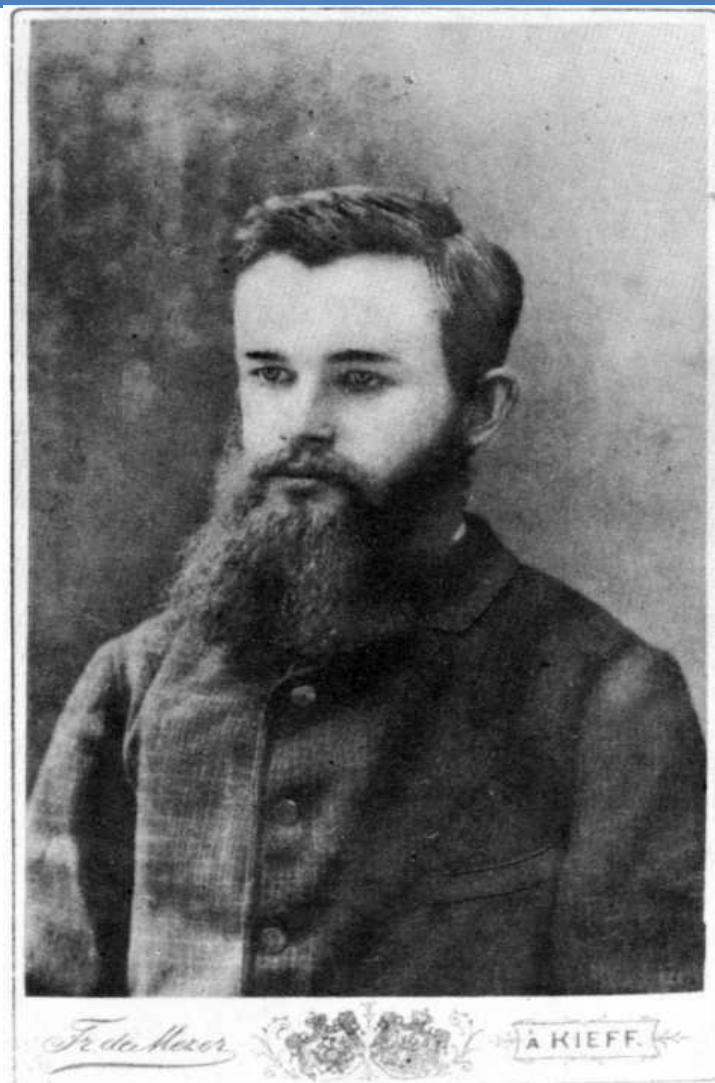

Народився Михайло Грушевський 29 вересня 1966 року в містечку Холмі,  
в родині педагога-славіста

Здобувши домашню початкову освіту, 1880 року Михайло був зарахований відразу до третього класу Тифлінської гімназії .

Михайло  
Грушевський в день  
вступу до  
Тифліської гімназії.  
1880 р.

Михайло Грушевський. Київ, кінець 1880-х — початок 1890-х рр.

Марія та Михайло Грушевський у рік одруження.

Михайло Грушевський, як учасний у з'їзду українських письменників у Львові з нагоди 100-річчя виходу в світ «Енеїди» Котляревського, 1898 р

# Стінопис з найбільшим у світі портретом Михайла Грушевського