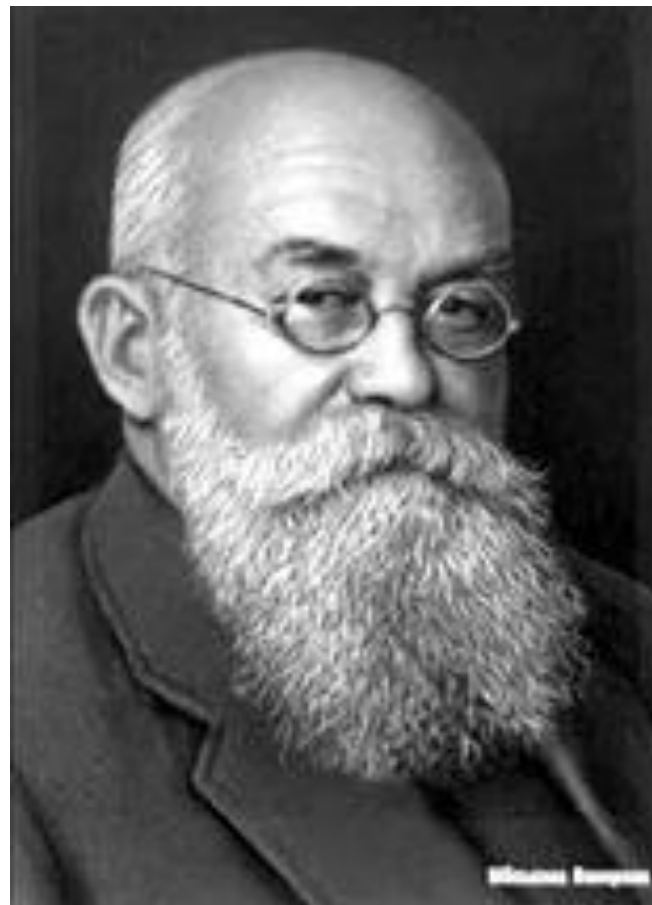

Народився Михайло Грушевський 29 вересня 1966 року в містечку Холмі,
в родині педагога-славіста

Здобувши домашню початкову освіту, 1880 року Михайло був зарахований відразу до третього класу Тифлінської гімназії .

Михайло
Грушевський в день
вступу до
Тифліської гімназії.
1880 р.

Михайло Грушевський. Київ, кінець 1880-х — початок 1890-х рр.

Марія та Михайло Грушевський у рік одруження.

Михайло Грушевський, як учасний у з'їзду українських письменників у Львові з нагоди 100-річчя виходу в світ «Енеїди» Котляревського, 1898 р

Михайло Грушевський (ліворуч) і Кирило Студинський. Рибний заповідник у Кононче, 9 червня 1927 р.

Стінопис з найбільшим у світі портретом Михайла Грушевського