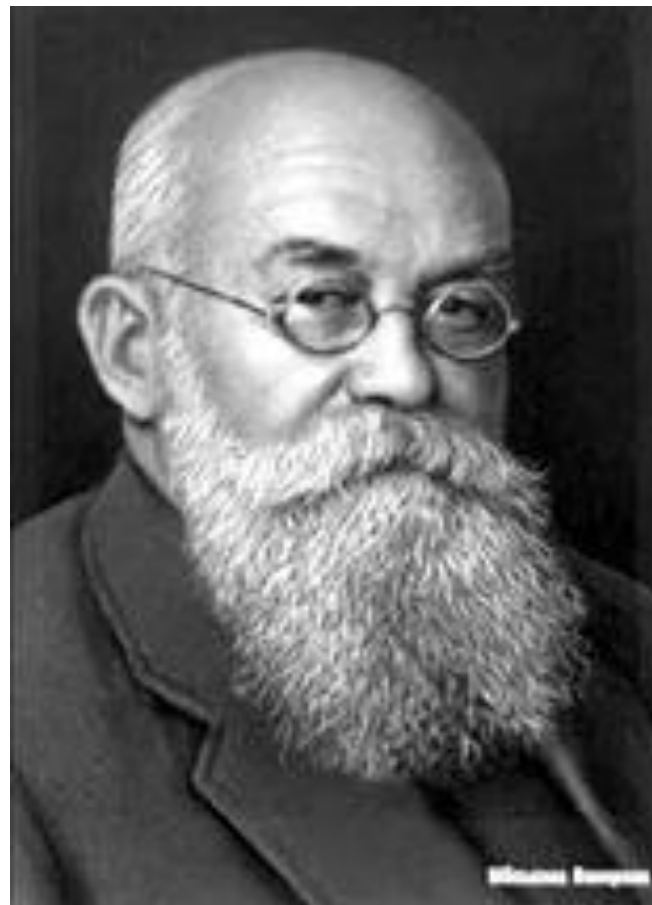

Народився Михайло Грушевський 29 вересня 1966 року в містечку Холмі,  
в родині педагога-славіста

Здобувши домашню початкову освіту, 1880 року Михайло був зарахований відразу до третього класу Тифлінської гімназії .

Михайло  
Грушевський в день  
вступу до  
Тифліської гімназії.  
1880 р.

Михайло Грушевський. Київ, кінець 1880-х — початок 1890-х рр.

Марія та Михайло Грушевський у рік одруження.

Михайло Грушевський, як учасний у з'їзду українських письменників у Львові з нагоди 100-річчя виходу в світ «Енеїди» Котляревського, 1898 р

# Стінопис з найбільшим у світі портретом Михайла Грушевського