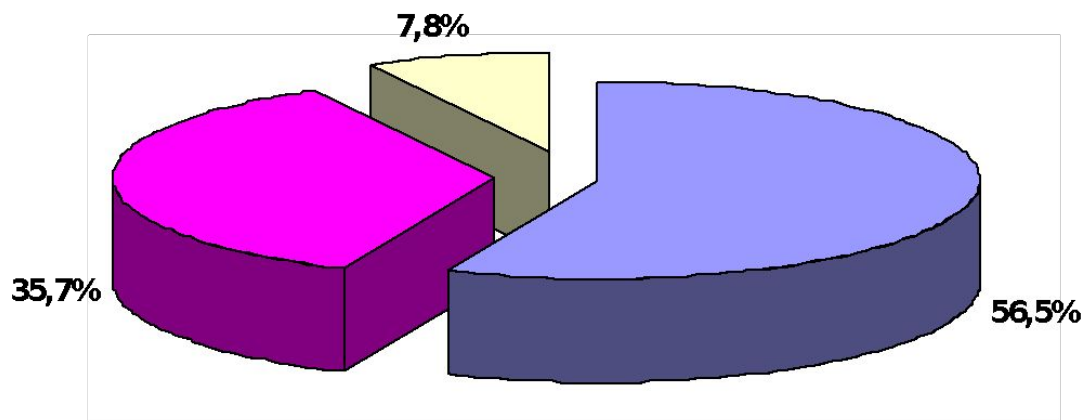

Численность Нижегородской областной организации Профсоюза

на **1** января **2018** года

Общая численность НОО составляет 86 213 человек.

Среди членов Профсоюза:

- работающих - 48 722;
- студентов - 30 741;
- неработающих пенсионеров - 6 750.

Охват профсоюзным членством

Охват профсоюзным членством

- Общий охват профсоюзным членством (работающих и студентов) составляет – 77,1%;
- Охват профсоюзным членством среди работающих - 75,2 %;
- Охват профсоюзным членством среди студентов – 80,2 %.