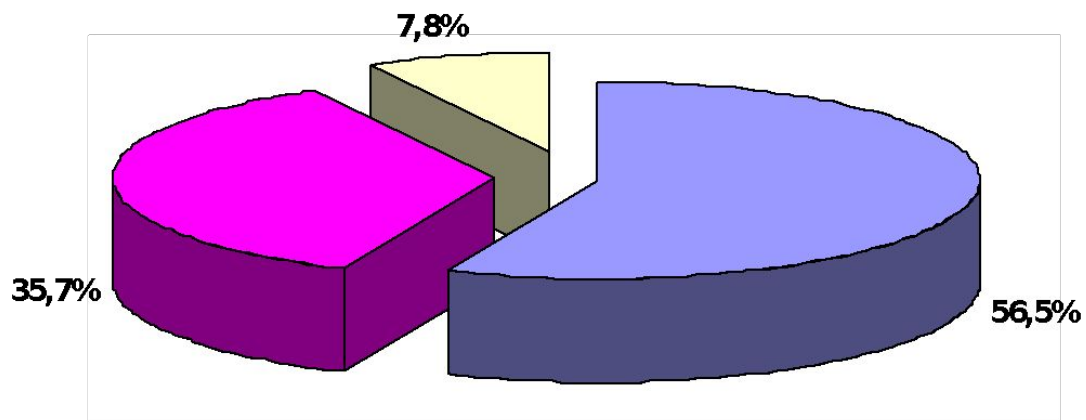

Численность Нижегородской областной организации Профсоюза

на **1** января **2018** года

Общая численность НОО составляет 86 213 человек.

Среди членов Профсоюза:

- работающих - 48 722;
- студентов - 30 741;
- неработающих пенсионеров - 6 750.

Охват профсоюзным членством

Охват профсоюзным членством

- Общий охват профсоюзным членством (работающих и студентов) составляет – 77,1%;
- Охват профсоюзным членством среди работающих - 75,2 %;
- Охват профсоюзным членством среди студентов – 80,2 %.