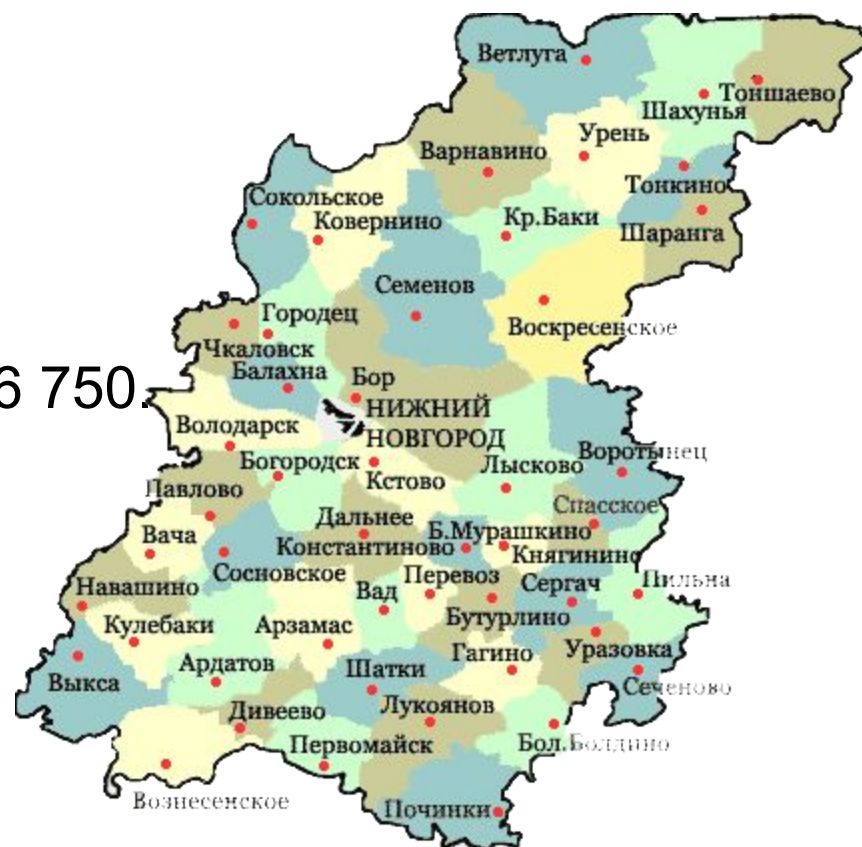

Нижегородская областная
организация Профессионального
союза работников народного
образования и науки РФ

Образовательные организации высшего образования

- ФГБОУ ВО Нижегородский государственный университет им. Н.И. Лобачевского
- ФГБОУ ВО Нижегородский государственный технический университет им. Р.Е. Алексеева
- ФГБОУ ВО Нижегородский государственный архитектурно-строительный университет
- ФГБОУ ВО Нижегородский государственный педагогический университет им. Козьмы Минина
- ФГБОУ ВО Нижегородский государственный лингвистический университет им. Н.А. Добролюбова
- Арзамасский филиал ННГУ им. Н.И. Лобачевского
- Арзамасский политехнический институт (филиал) НГТУ
- Дзержинский политехнический институт (филиал) НГТУ
- ГБОУ ВО Нижегородский государственный инженерно-экономический университет
- Институт пищевых технологий и дизайна филиал НГИЭИ

Численность Нижегородской областной организации Профсоюза

на **1** января **2018** года

Общая численность НОО составляет 86 213 человек.

Среди членов Профсоюза:

- работающих - 48 722;
- студентов - 30 741;
- неработающих пенсионеров - 6 750.