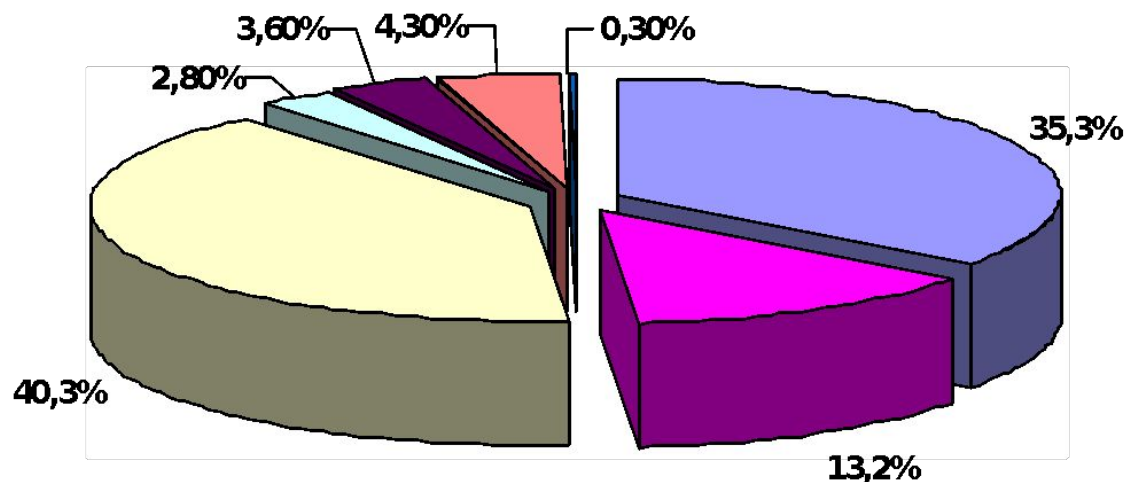

Состав профсоюзного членства

- Работники общеобразовательных организаций
- Работники высшего образования
- Работники дошкольных организаций
- Работники ПОО
- Работники доп.образования
- Работники в др.организациях
- Работники научных организаций