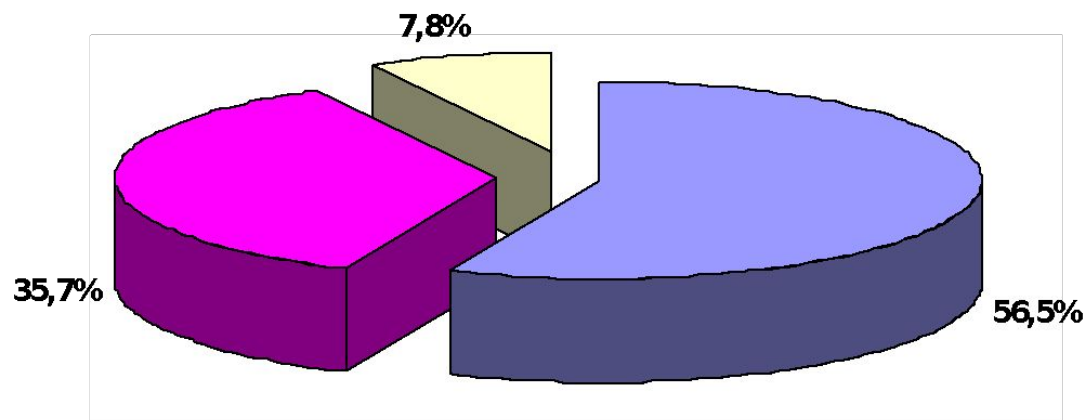

Численность Нижегородской областной организации Профсоюза

на **1** января **2018** года

Общая численность НОО составляет 86 213 человек.

Среди членов Профсоюза:

- работающих - 48 722;
- студентов - 30 741;
- неработающих пенсионеров - 6 750.

Охват профсоюзным членством

Охват профсоюзным членством

- Общий охват профсоюзным членством (работающих и студентов) составляет – 77,1%;
- Охват профсоюзным членством среди работающих - 75,2 %;
- Охват профсоюзным членством среди студентов – 80,2 %.