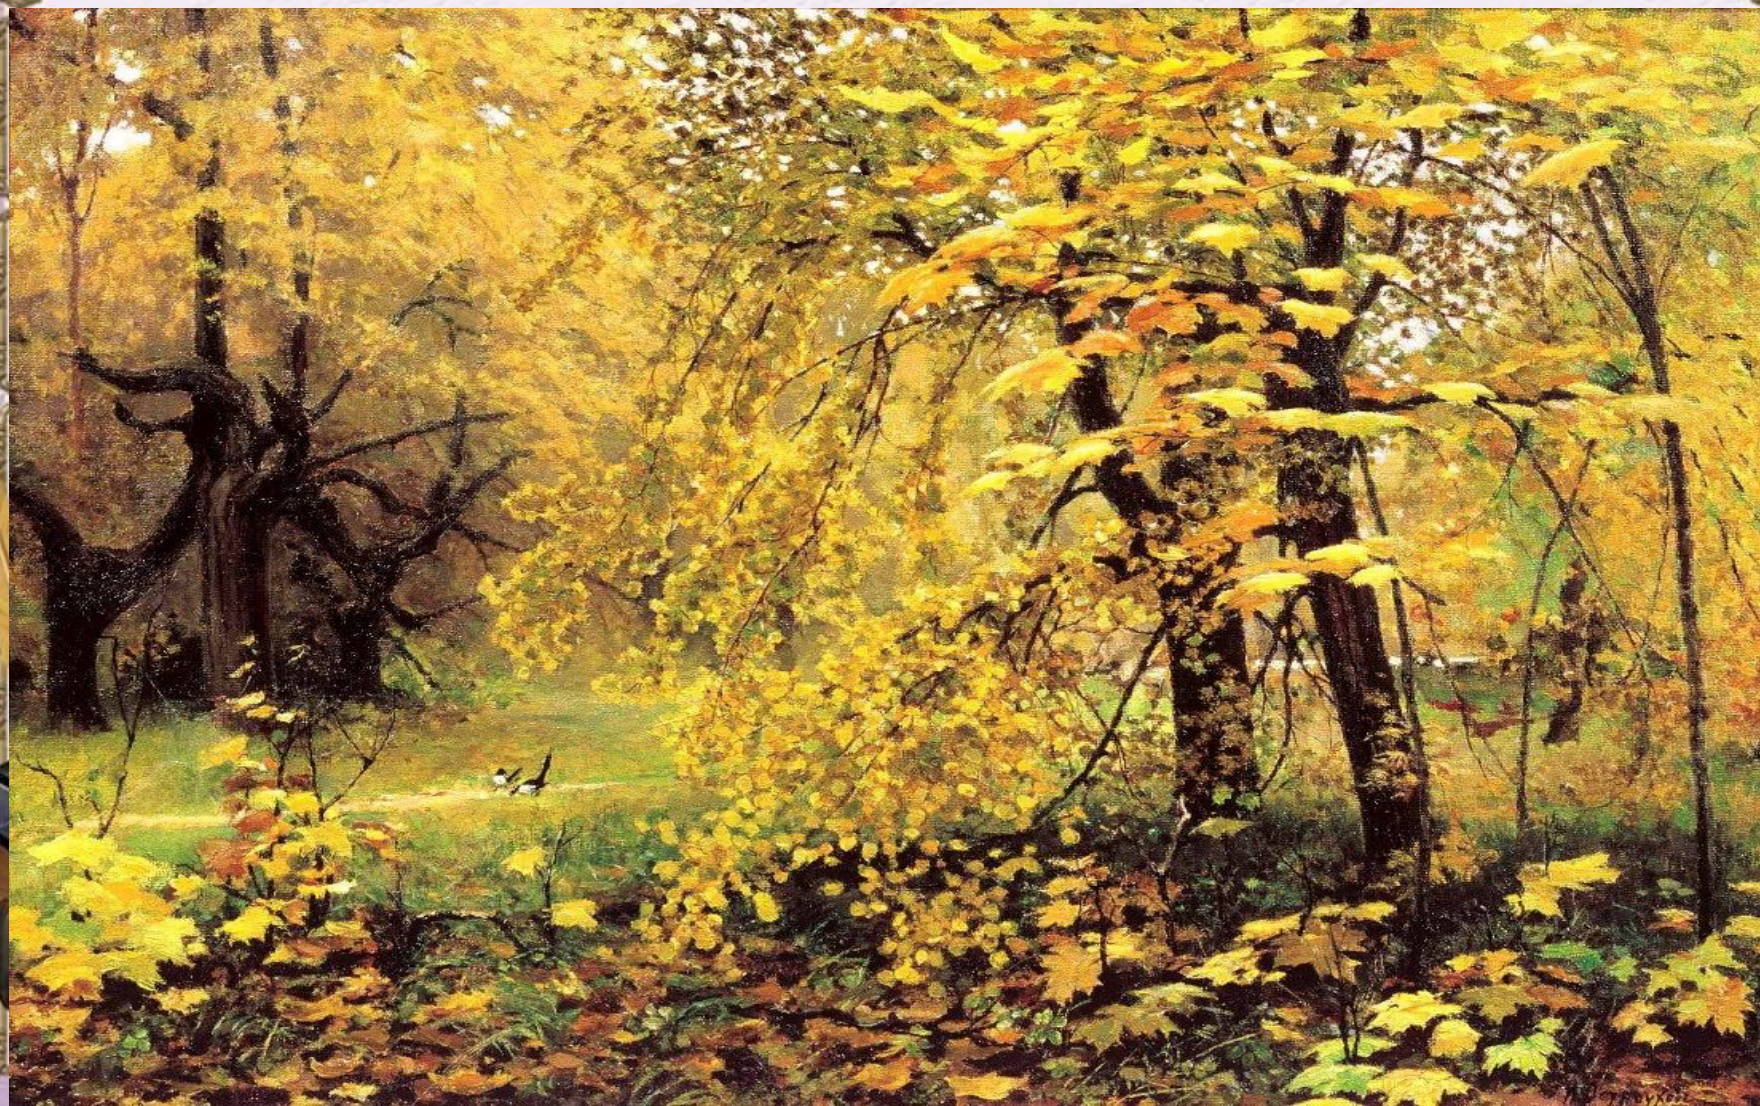

Что изображено на картине?

Словарная работа

Осень - яркая, золотая, волшебная

Лес - сказочный, таинственный

Старые клены - огромные, роскошные, раскидистые

Молодые клены - тянутся к солнцу

Листья на земле - похожи на ковер из разноцветных листьев

Тропинка - заметно вьется

Сороки - белобокие, скачут по тропинке

Сплетенные деревья - напоминают чудовище

Небо - голубое, проглядывает сквозь ветки

Настроение - радостное, праздничное

План

1. Что изображено на картине?
2. Что изображено на переднем плане?
3. Что изображено на заднем плане?
4. Какие краски использует художник?
5. Мое отношение к картине?

Закончи предложение

Перед нами картина Ильи Семёновича Остроухова «Золотая осень». На ней художник изобразил ..
осенний лес. Лес похож на..сказку

.

Что изображено на переднем плане?

Закончи предложение

На переднем плане изображены. два старых клёна.
Вокруг клёнов лежат осенние листья, которые
похожи .. на разноцветный ковёр.

Что изображено на заднем плане?

Закончи предложение

На заднем плане видны..несколько корявых клёнов
Они напоминают ..чудовища. Впереди кленов
по тропинке ходят.белобокие сороки. Сквозь ветки
проглядывает..голубое небо.