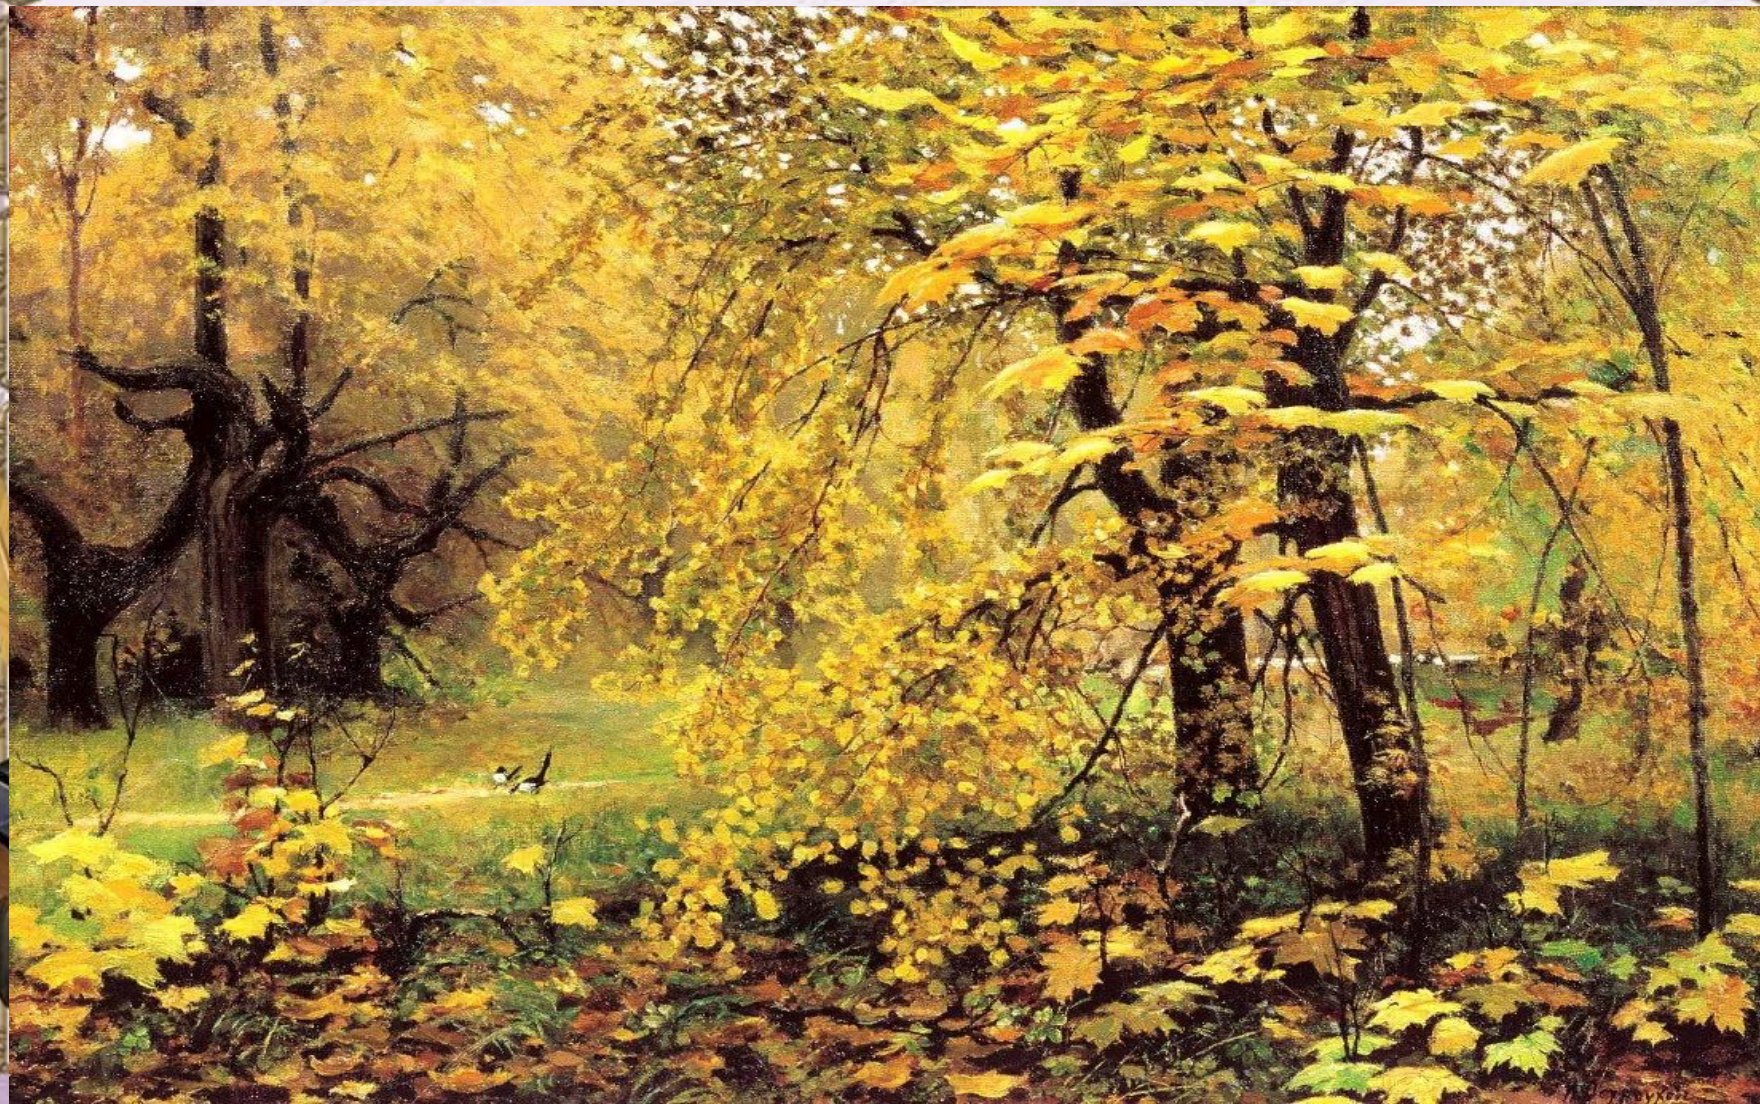

Что изображено на картине?

Словарная работа

Осень - яркая, золотая, волшебная

Лес - сказочный, таинственный

Старые клены - огромные, роскошные, раскидистые

Молодые клены - тянутся к солнцу

Листья на земле - похожи на ковер из разноцветных листьев

Тропинка - заметно вьется

Сороки - белобокие, скачут по тропинке

Сплетенные деревья - напоминают чудовище

Небо - голубое, проглядывает сквозь ветки

Настроение - радостное, праздничное

План

1. Что изображено на картине?
2. Что изображено на переднем плане?
3. Что изображено на заднем плане?
4. Какие краски использует художник?
5. Мое отношение к картине?

Закончи предложение

Перед нами картина Ильи Семёновича Остроухова «Золотая осень». На ней художник изобразил ..
осенний лес. Лес похож на..сказку

.

Что изображено на переднем плане?

Закончи предложение

На переднем плане изображены. два старых клёна.
Вокруг клёнов лежат осенние листья, которые
похожи .. на разноцветный ковёр.

Что изображено на заднем плане?

Закончи предложение

На заднем плане видны..несколько корявых клёнов
Они напоминают ..чудовища. Впереди кленов
по тропинке ходят.белобокие сороки. Сквозь ветки
проглядывает..голубое небо.