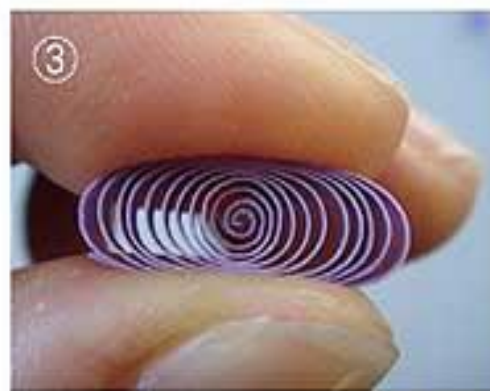

Основные формы деталей для квиллинга

Подготовила:
Юлия Станиславовна Воробьева,
педагог дополнительного образования.

д.Шушково, 2016г.

Материалы и принадлежности

- Двухсторонняя цветная бумага;
- Инструмент для закручивания бумажных лент;
- Клей ПВА;
- Ножницы.

Основные формы

Основа всех форм для квиллинга –
тугая спираль

Основные формы

СВОБОДНАЯ СПИРАЛЬ

Основные формы

ТУГОЙ ОВАЛ

Основные формы

СВОБОДНЫЙ ОВАЛ

Основные формы

КАПЛЯ

Основные формы

ГЛАЗ

Основные формы

КРУГ С ВЫЕМКОЙ

Основные формы "СТРЕЛА"

Основные формы

ПОЛУКРУГ

Основные формы

КВАДРАТ

Основные формы

ЛИСТ

Основные формы «ЦВЕТОК ЛАНДЫША»

РАЗЛИЧНЫЕ ВАРИАЦИИ ОСНОВНЫХ ФОРМ:

РАЗЛИЧНЫЕ ВАРИАЦИИ ОСНОВНЫХ ФОРМ: