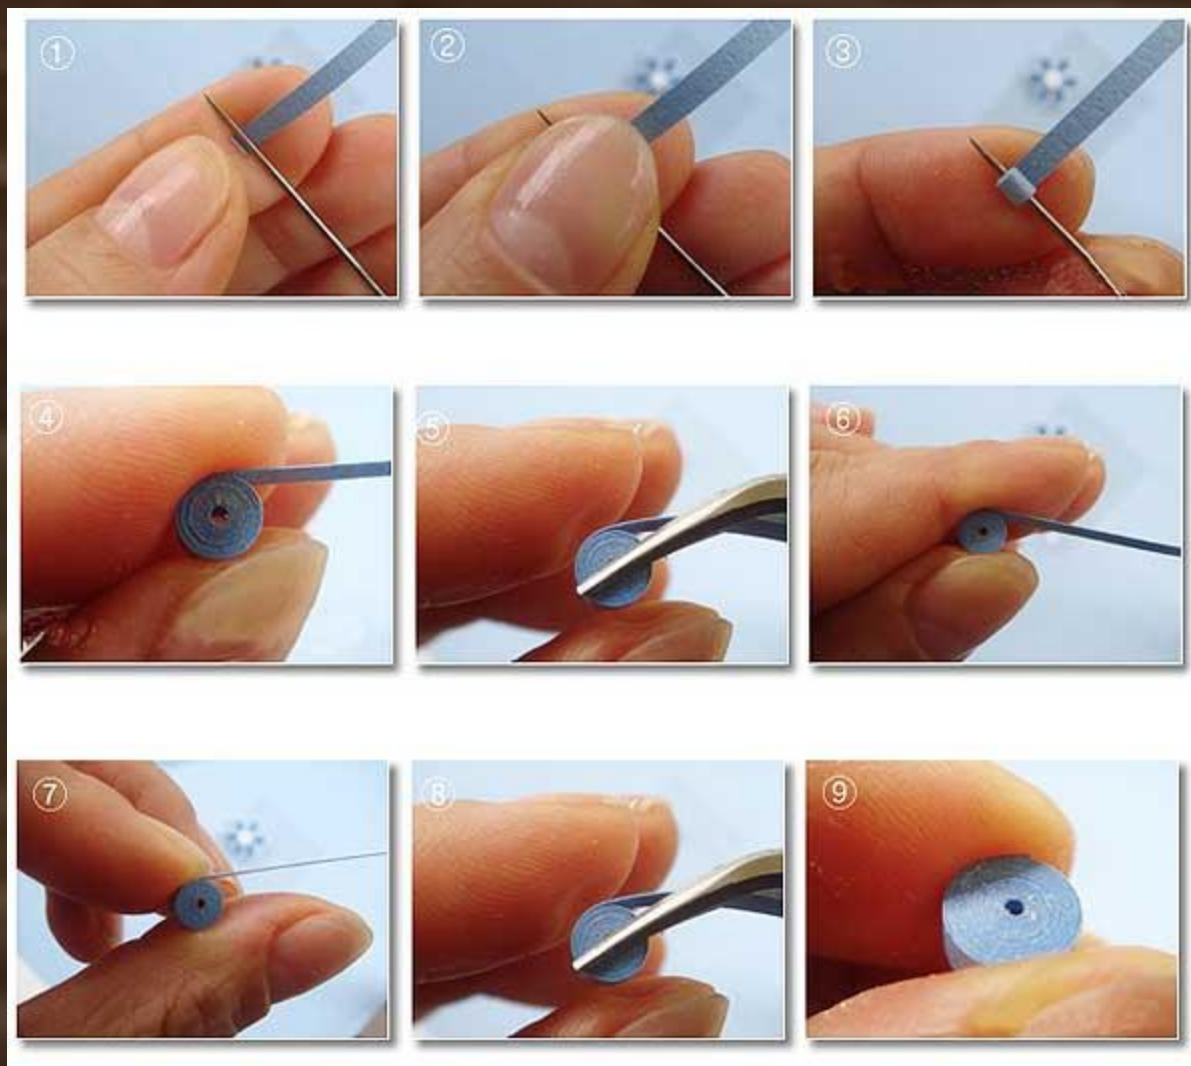

Основные формы деталей для квиллинга

Подготовила:
Юлия Станиславовна Воробьева,
педагог дополнительного образования.

д.Шушково, 2016г.

Материалы и принадлежности

- Двухсторонняя цветная бумага;
- Инструмент для закручивания бумажных лент;
- Клей ПВА;
- Ножницы.

Основные формы

Основа всех форм для квиллинга –
тугая спираль

Основные формы

СВОБОДНАЯ СПИРАЛЬ

Основные формы

ТУГОЙ ОВАЛ

Основные формы

СВОБОДНЫЙ ОВАЛ