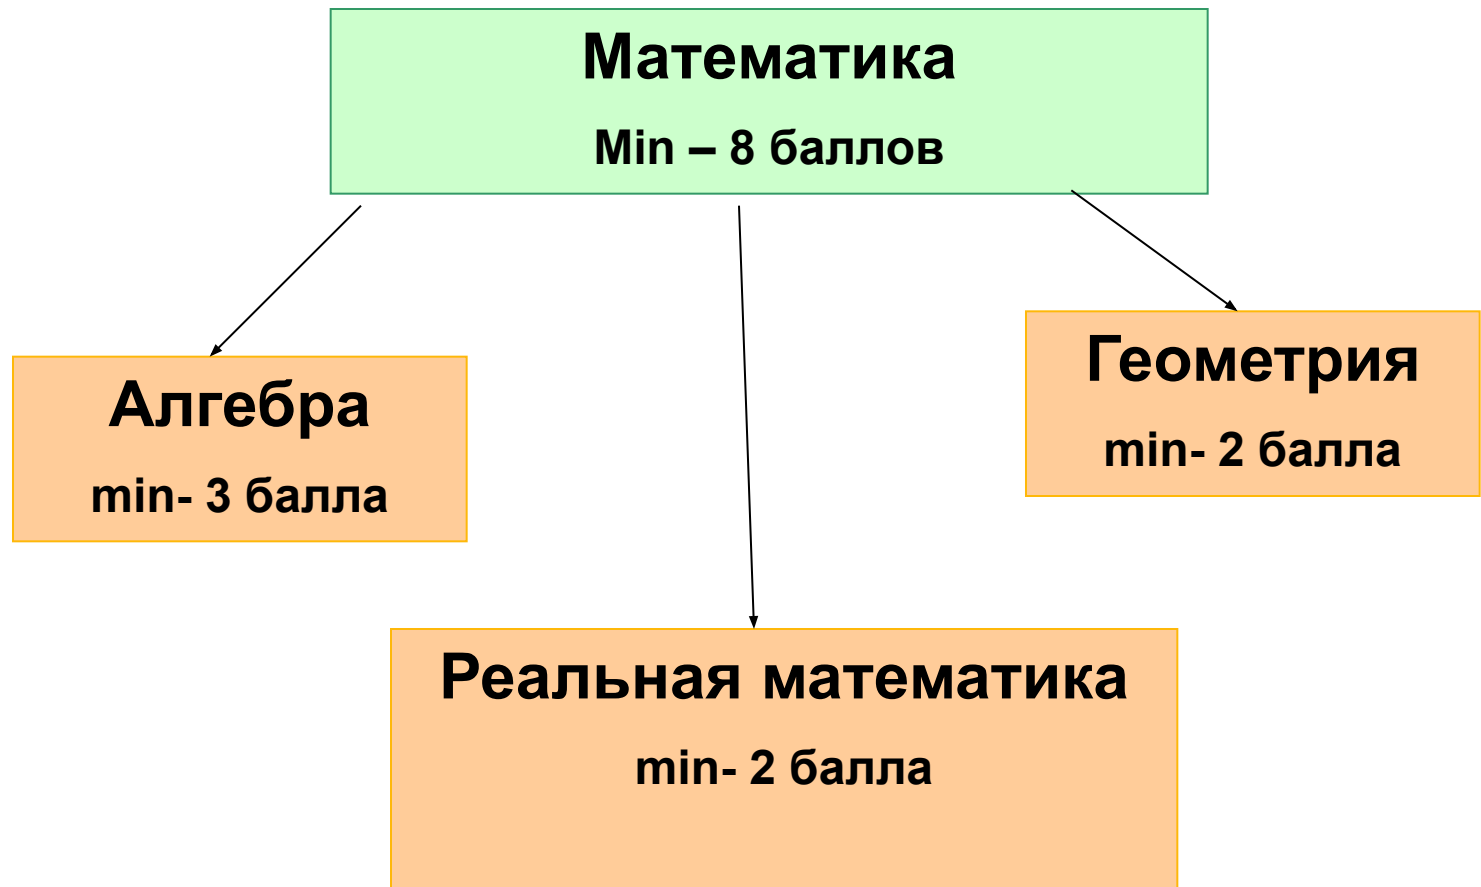

Основной государственный экзамен по математике (9 класс)