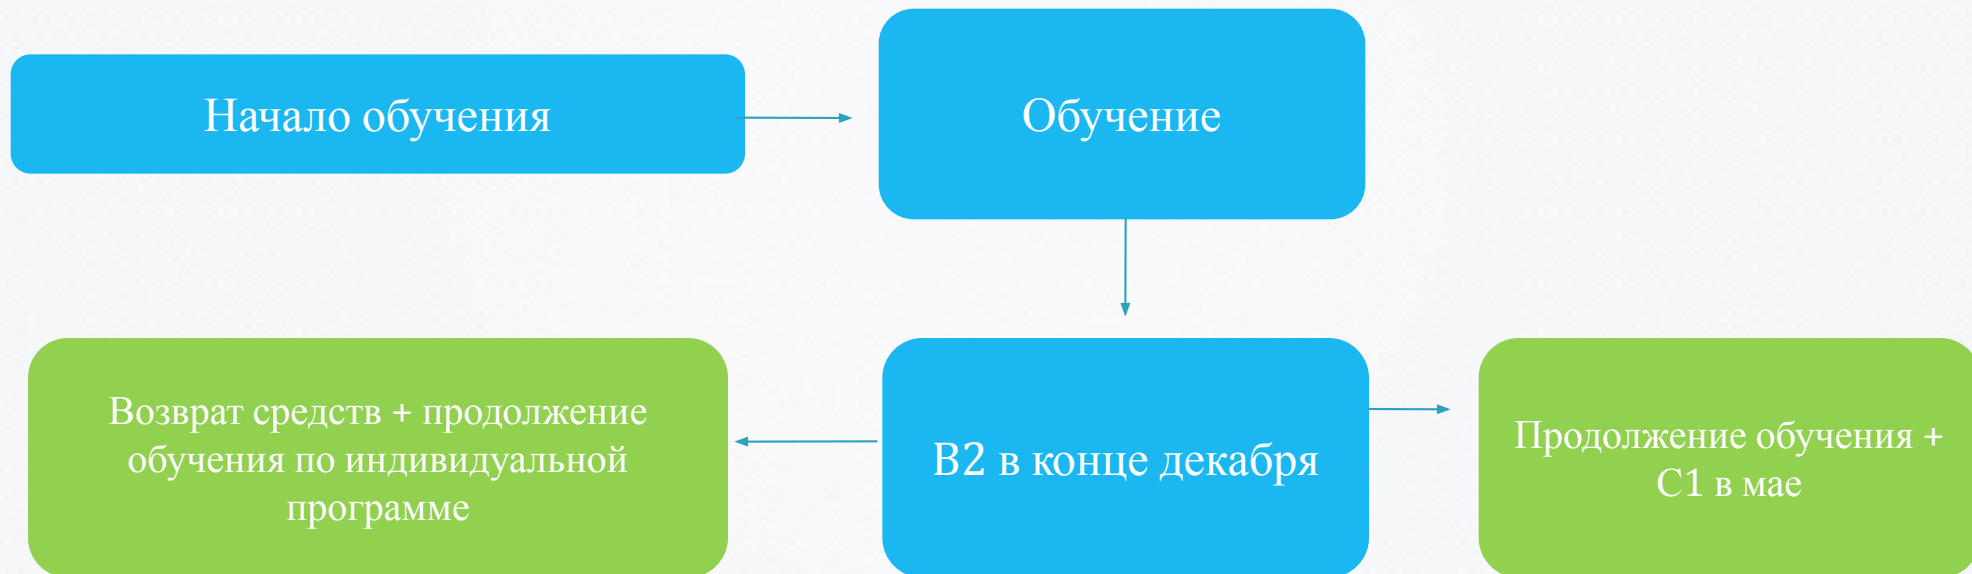

* Уникальная программа B2 за 4

Каждый имеет возможность вернуть стоимость обучения или продолжить заниматься, достигнув уровня **С1**
месяца

Условия программы:

сдать экзамен UJOP B2

сдать экзамен P.E.C. B2

сдать экзамен P.E.C. B1 на 75%, что примерно соответствует уровню B2