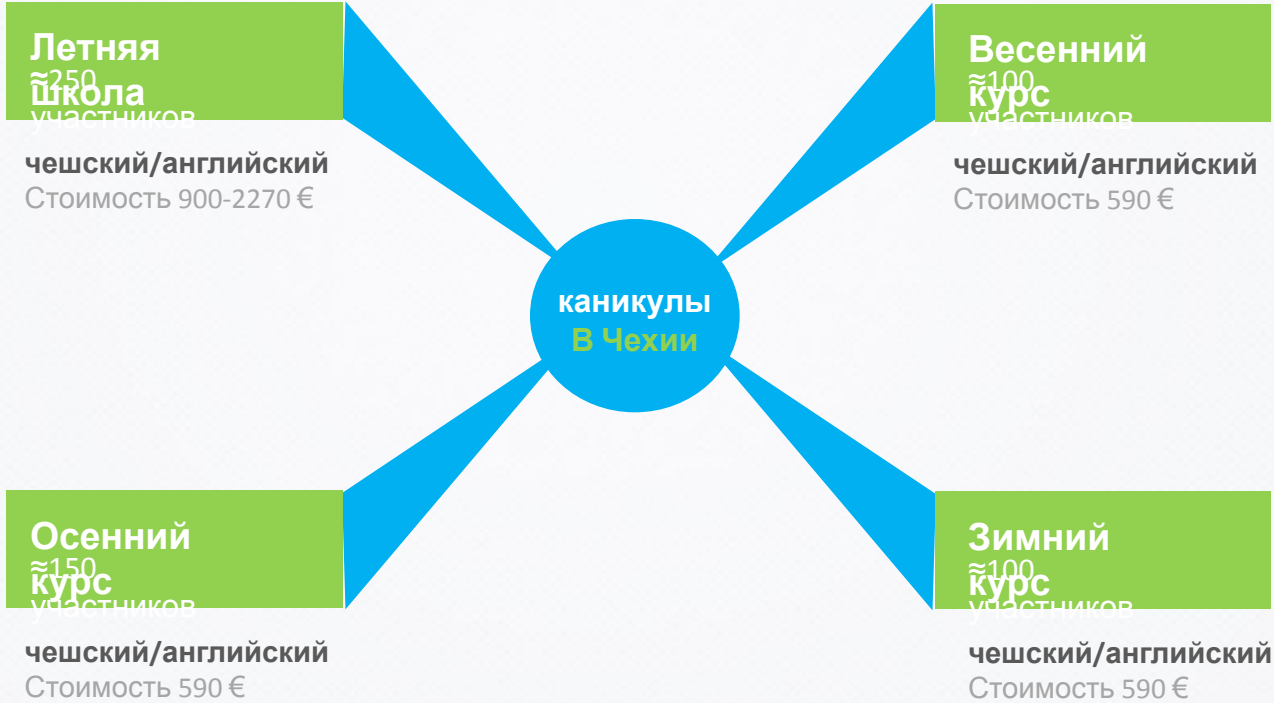

* Программы каникул

Проводим самые популярные каникулярные курсы. Летняя школа Prague Education Center входит в ТОП-3 летних студенческих организаций в Чехии