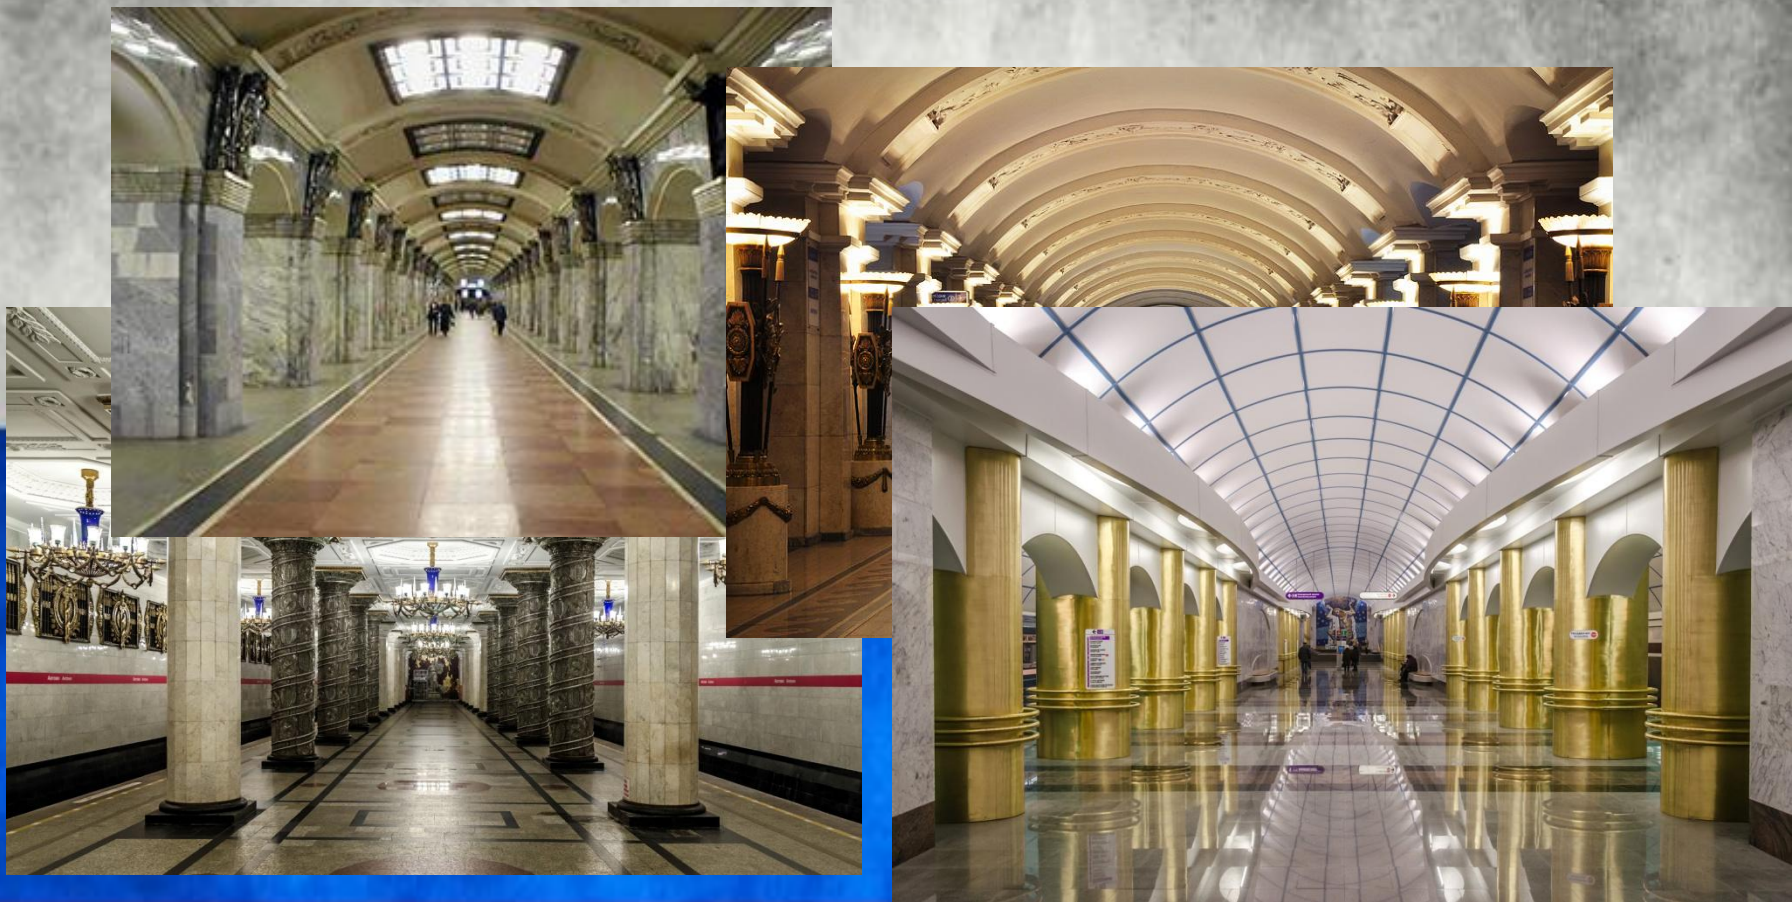

Долина Гейзеров, Камчатка

Чарские пески, Забайкальский край

ЭТО ИНТЕРЕСНО

Метро Санкт-Петербурга самое глубокое в мире. Его средняя глубина – 100 метров

Сибирское озеро Байкал — самое глубокое озеро в мире и самый крупный источник пресной воды на планете. В Байкале 23 кубических километра воды. Все крупнейшие реки мира — Волга, Дон, Днепр, Енисей, Урал, Обь, Ганг, Ориноко, Амазонка, Темза, Сена и Одер — должны течь почти год, чтобы заполнить бассейн, равный по объёму озеру Байкал.