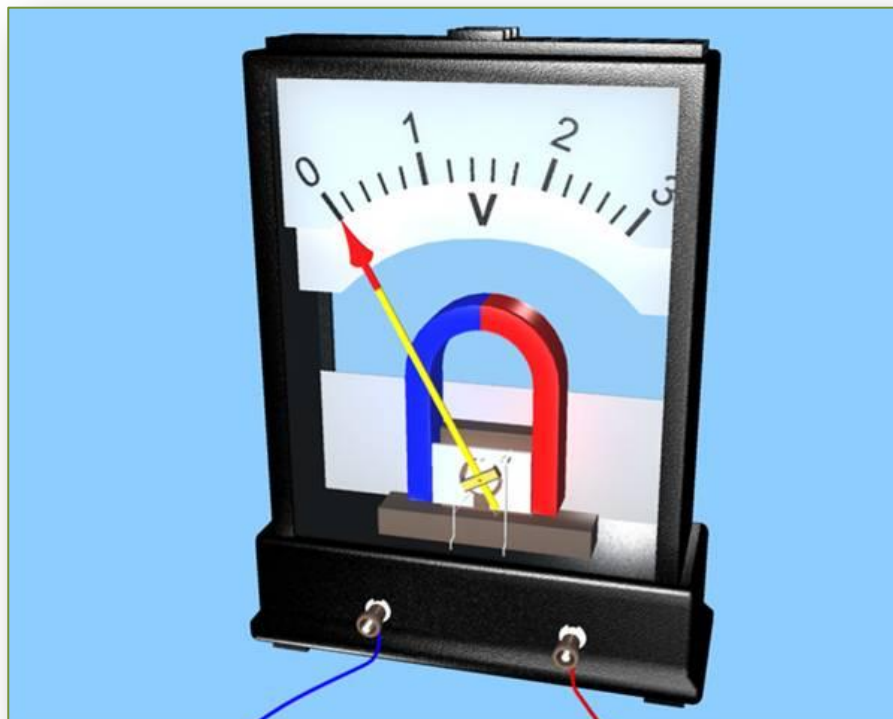

лампочка

электродвигатель

электроплита

Измерительные приборы

амперметр

вольтметр

Простейшая электрическая цепь.

Электрическая цепь.

Электрическая цепь, по которой идет ток, называется **замкнутой**.

Условные обозначения.

Проверь себя.

Проверь себя.

Гальванометр – прибор для измерения МАЛЫХ ТОКОВ.

Вольтметр – прибор для измерения напряжения.

Схема электрической цепи.

Примеры электрических схем.

Направление тока.

Проверь себя.

- *«Ты мне про лесничего не говори...Лесничий мужик хитрый, он, когда в Москве жил, так говорят, на электрическом току пищу себе готовил. Может это быть или нет?»*
 - *- Может, - ответил Рувим*
 - *-Может, может! – передразнил его дед. А ты этот электрический ток видал, когда он видимости не имеет, вроде как воздух?»*
- К. Паустовский рассказ «Подарок».**