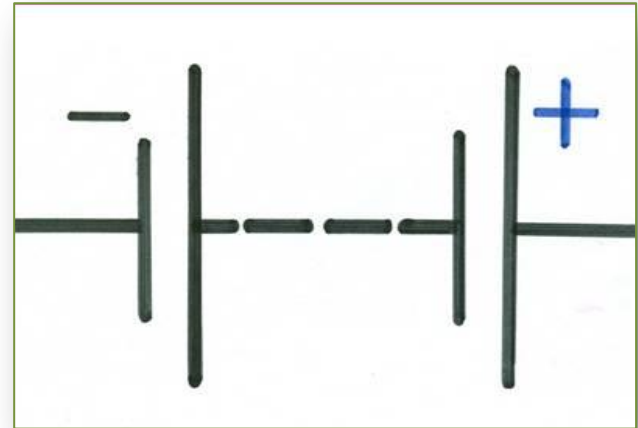

Электрическая цепь, по которой идет ток, называется **замкнутой**.

Условные обозначения.

Проверь себя.

Проверь себя.

Гальванометр – прибор для измерения МАЛЫХ ТОКОВ.

Вольтметр – прибор для измерения напряжения.

Схема электрической цепи.

Примеры электрических схем.

Направление тока.

Проверь себя.

- *«Ты мне про лесничего не говори...Лесничий мужик хитрый, он, когда в Москве жил, так говорят, на электрическом току пищу себе готовил. Может это быть или нет?»*
 - *- Может, - ответил Рувим*
 - *-Может, может! – передразнил его дед. А ты этот электрический ток видал, когда он видимости не имеет, вроде как воздух?»*
- К. Паустовский рассказ «Подарок».**