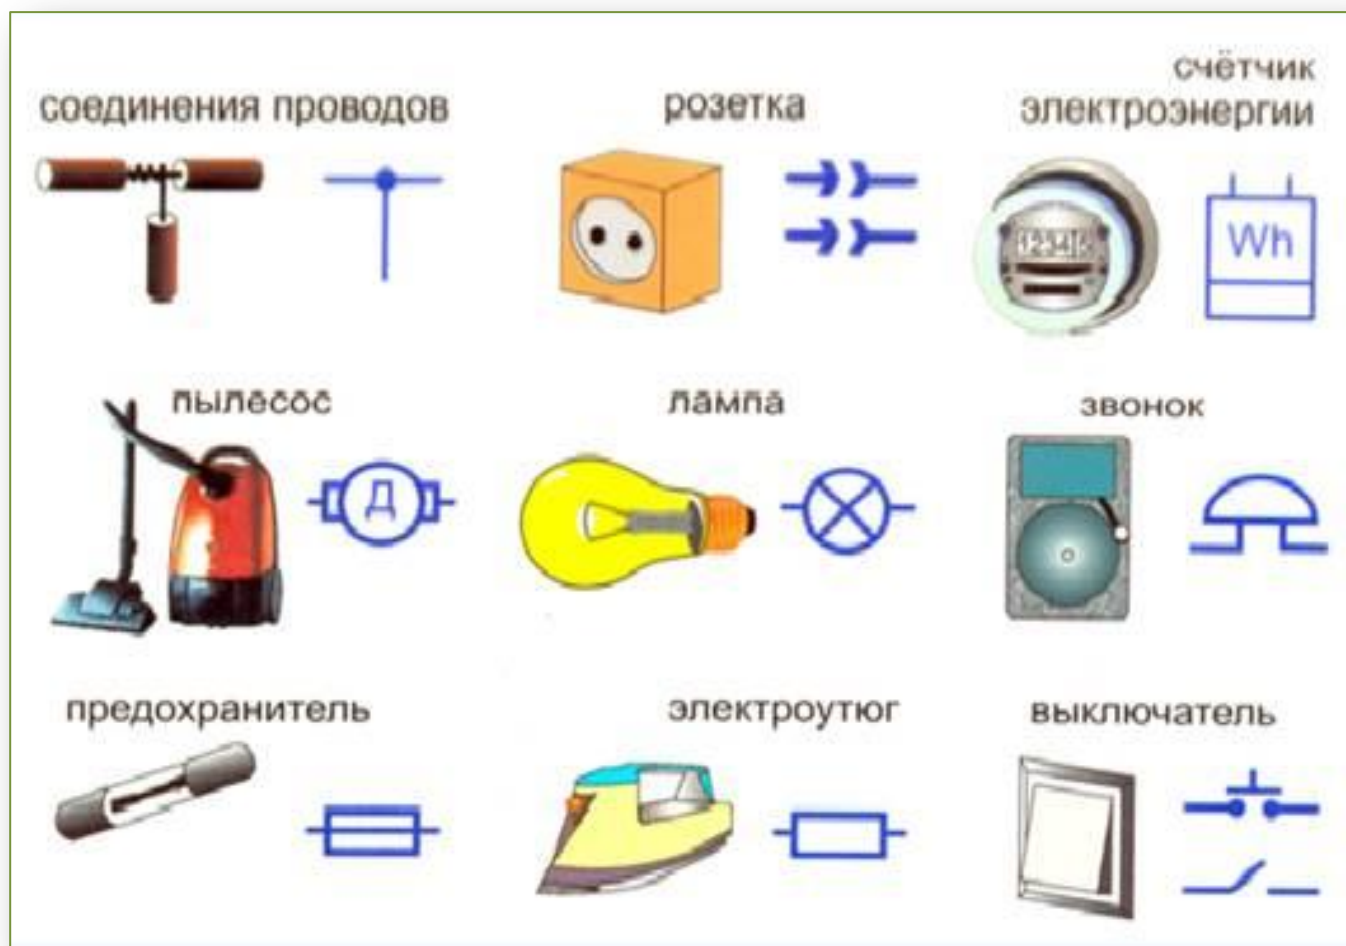

батарея

аккумулятор

сеть

Соединительные цепи

провода

кабели

линии электропередач

Потребители тока

лампочка

электродвигатель

электроплита

Измерительные приборы

амперметр

вольтметр

Простейшая электрическая цепь.

Электрическая цепь.

Электрическая цепь, по которой идет ток, называется **замкнутой**.

Условные обозначения.

Проверь себя.

Проверь себя.

Гальванометр – прибор для измерения МАЛЫХ ТОКОВ.

Вольтметр – прибор для измерения напряжения.