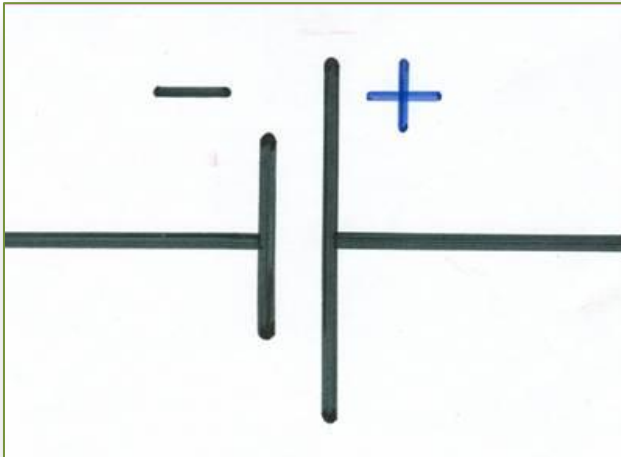

Электрическая цепь, по которой идет ток, называется **замкнутой**.

Условные обозначения.

Проверь себя.

Проверь себя.

Гальванометр – прибор для измерения МАЛЫХ ТОКОВ.

Вольтметр – прибор для измерения напряжения.

Схема электрической цепи.

Примеры электрических схем.

Направление тока.

Проверь себя.

- *«Ты мне про лесничего не говори...Лесничий мужик хитрый, он, когда в Москве жил, так говорят, на электрическом току пищу себе готовил. Может это быть или нет?»*
 - *- Может, - ответил Рувим*
 - *-Может, может! – передразнил его дед. А ты этот электрический ток видал, когда он видимости не имеет, вроде как воздух?»*
- К. Паустовский рассказ «Подарок».**