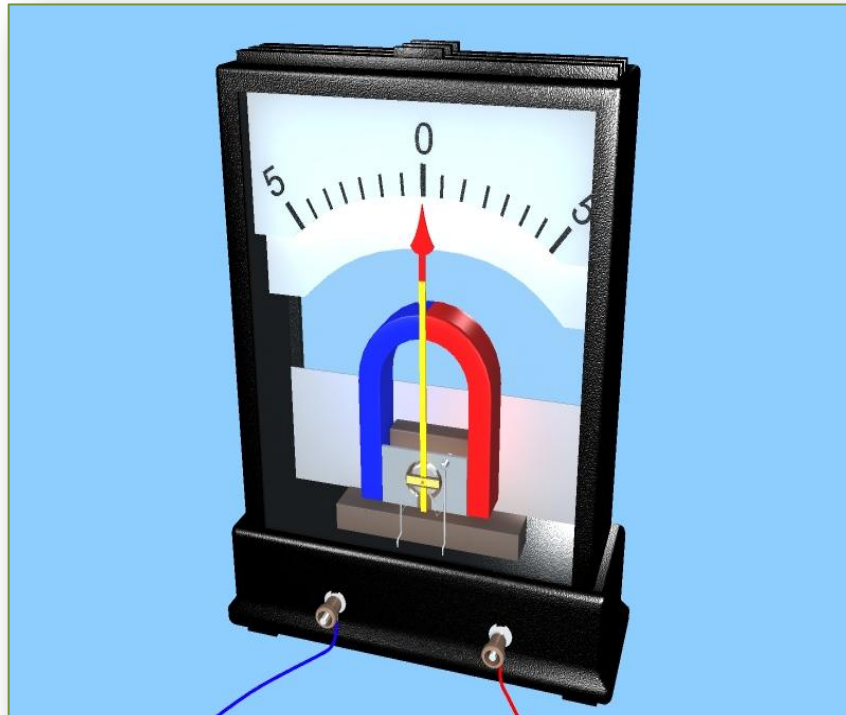

лампочка

электродвигатель

электроплита

Измерительные приборы

амперметр

вольтметр

Простейшая электрическая цепь.

Электрическая цепь.

Электрическая цепь, по которой идет ток, называется **замкнутой**.

Условные обозначения.

Проверь себя.

Проверь себя.

Гальванометр – прибор для измерения МАЛЫХ ТОКОВ.

Вольтметр – прибор для измерения напряжения.

Схема электрической цепи.

Примеры электрических схем.

Направление тока.

Проверь себя.

- *«Ты мне про лесничего не говори...Лесничий мужик хитрый, он, когда в Москве жил, так говорят, на электрическом току пищу себе готовил. Может это быть или нет?»*
 - *- Может, - ответил Рувим*
 - *-Может, может! – передразнил его дед. А ты этот электрический ток видал, когда он видимости не имеет, вроде как воздух?»*
- К. Паустовский рассказ «Подарок».**