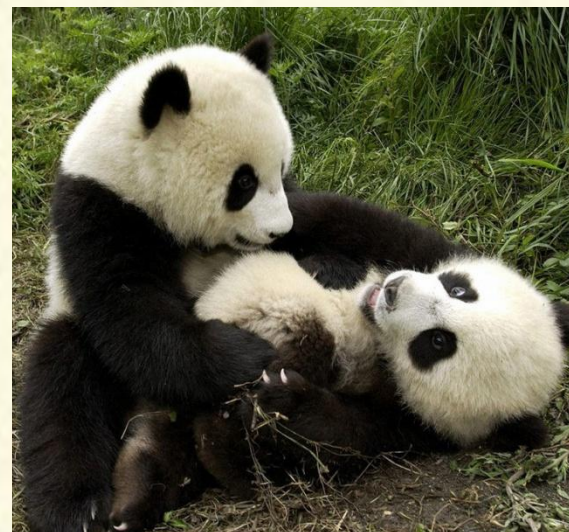

Вес новорожденного панды составляет всего лишь одну восьмисотую от веса своей матери. Детеныш живет с мамой от полутора до трех лет.