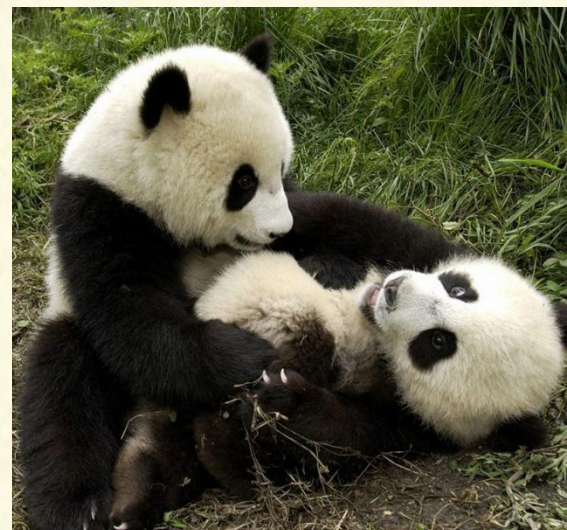

Вес новорожденного панды составляет всего лишь одну восьмисотую от веса своей матери. Детеныш живет с мамой от полутора до трех лет.