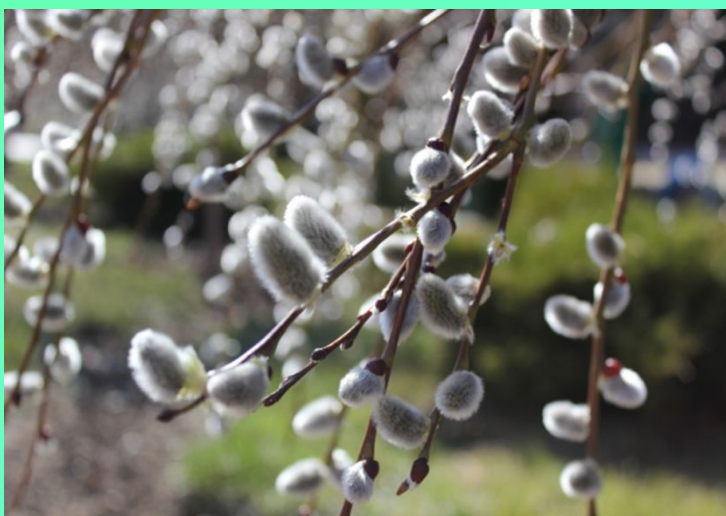

КОСЯК

пуховка