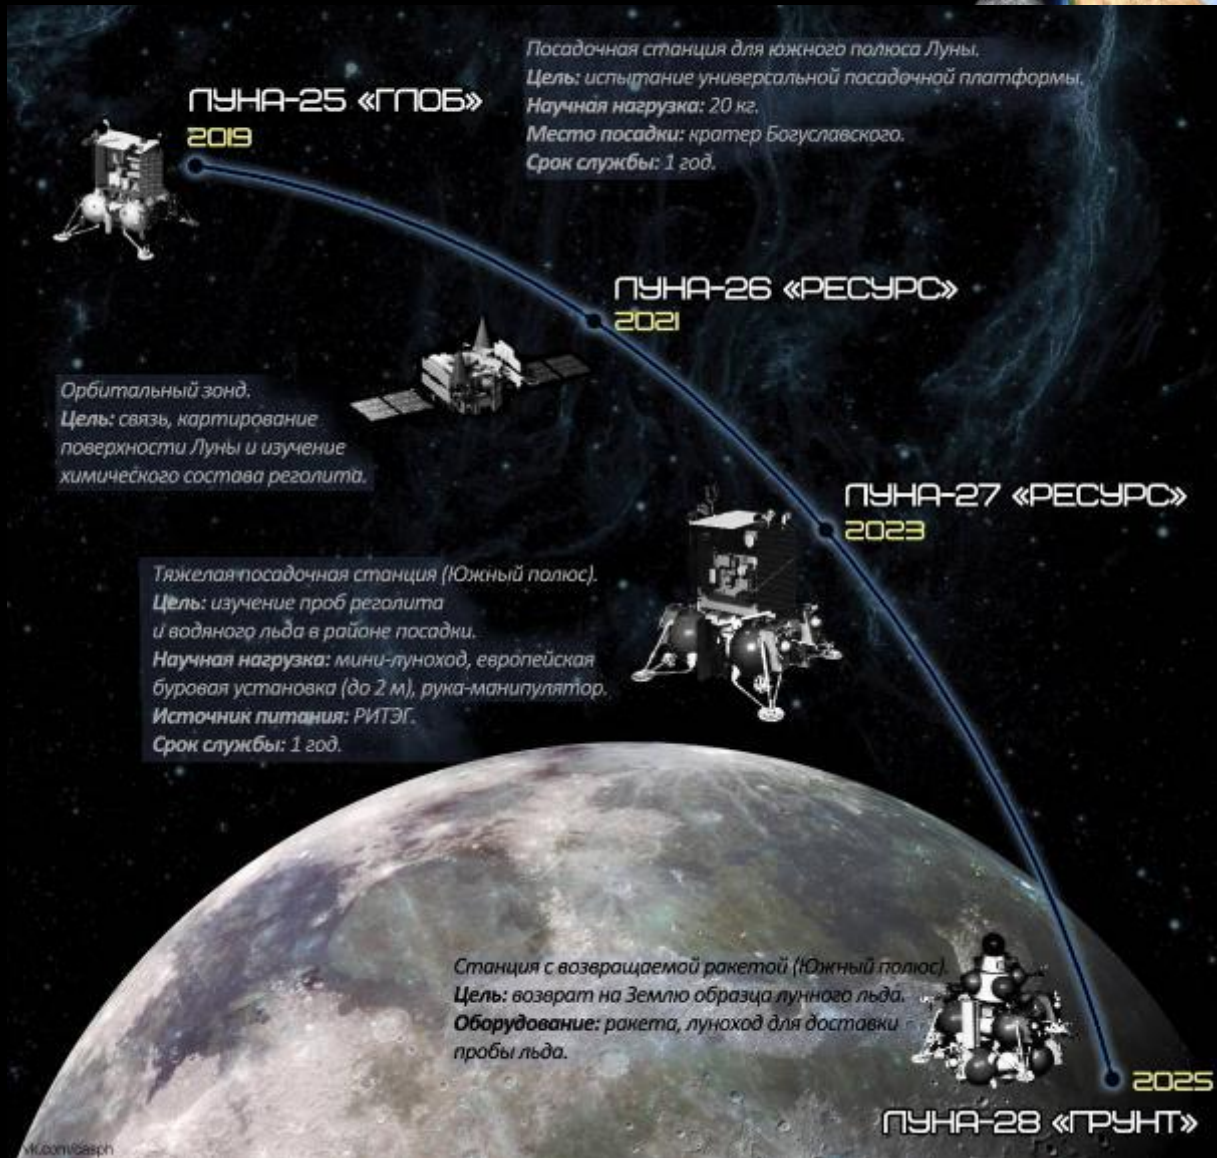

ИССЛЕДОВАНИЯ ЛУНЫ

ПОДГОТОВИЛА ПРЕПОДАВАТЕЛЬ ПЕВОУРАЛЬСКОГО ПОЛИТЕХНИКУМА КУЗНЕЦОВА А.В.
ПО МАТЕРИАЛАМ <https://yandex.ru/images>

"Луна-3" - советская автоматическая межпланетная станция для изучения Луны и космического пространства.

В ходе полета впервые получены изображения обратной стороны Луны.

7 октября 1959 г.

ВИДИМАЯ И ОБРАТНАЯ СТОРОНЫ ЛЛУНЫ

ПЕРВАЯ ПИЛОТИРУЕМАЯ ЭКСПЕДИЦИЯ НА ЛУНУ

ПЕРВАЯ ПИЛОТИРУЕМАЯ ЭКСПЕДИЦИЯ НА ЛУНУ

АМЕРИКАНСКИЕ АСТРОНАВТЫ – ПЕРВЫЕ ЛЮДИ НА ЛУНЕ

ЛУНОХОД - 1

ЛУНОХОД НА ПОВЕРХНОСТИ ЛУНЫ

**Возвращаемый аппарат
«Луны-16» на Земле.**

**Образцы пробы
лунного грунта.**

ОБРАЗЦЫ ЛУННОГО ГРУНТА

ЛУННЫЕ ПЛАНЫ РОСКОСМОСА

ЗЕМЛЯ И ЛУНА – ДВОЙНАЯ ПЛАНЕТА