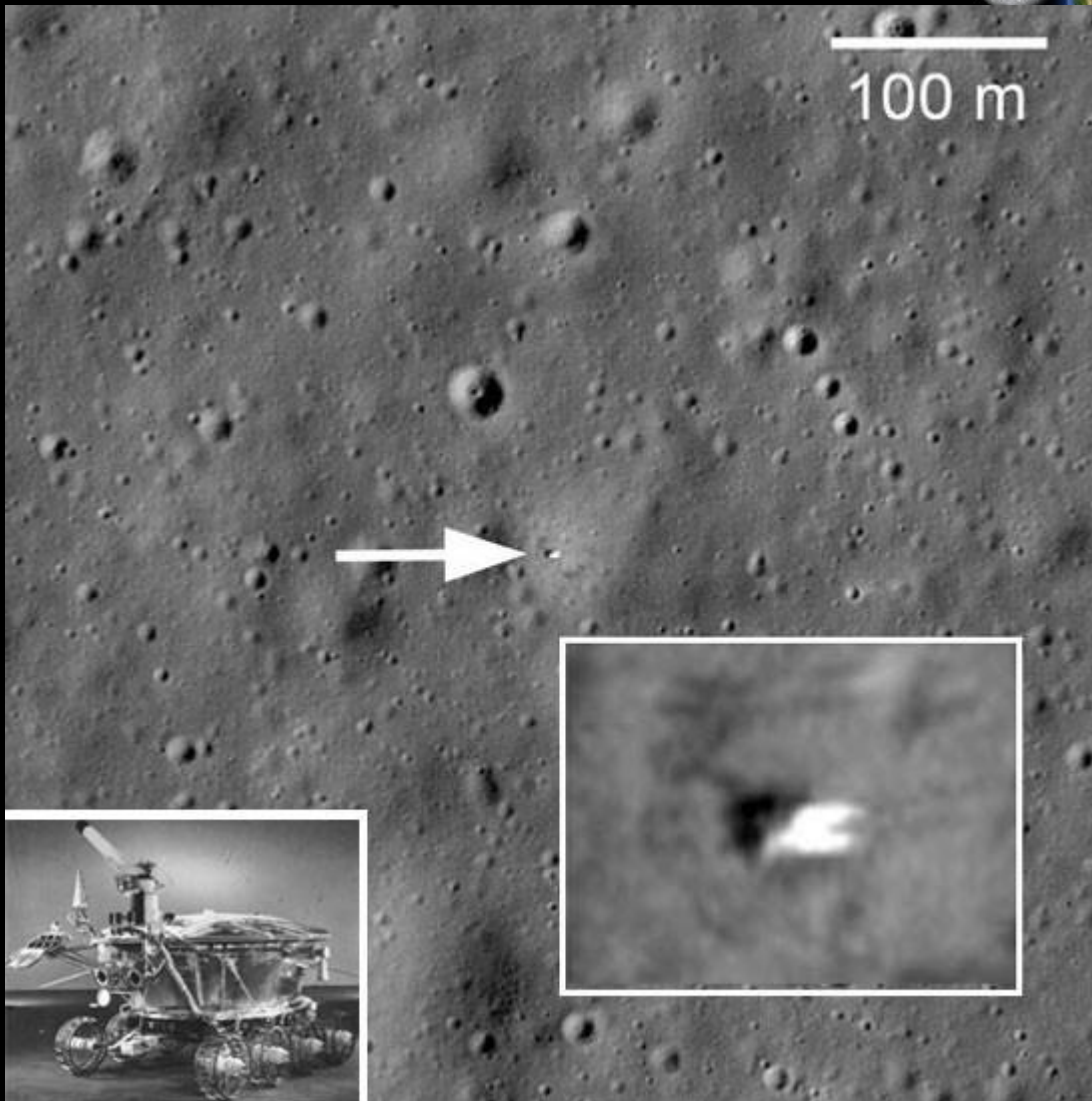

ЛУНОХОД НА ПОВЕРХНОСТИ ЛУНЫ