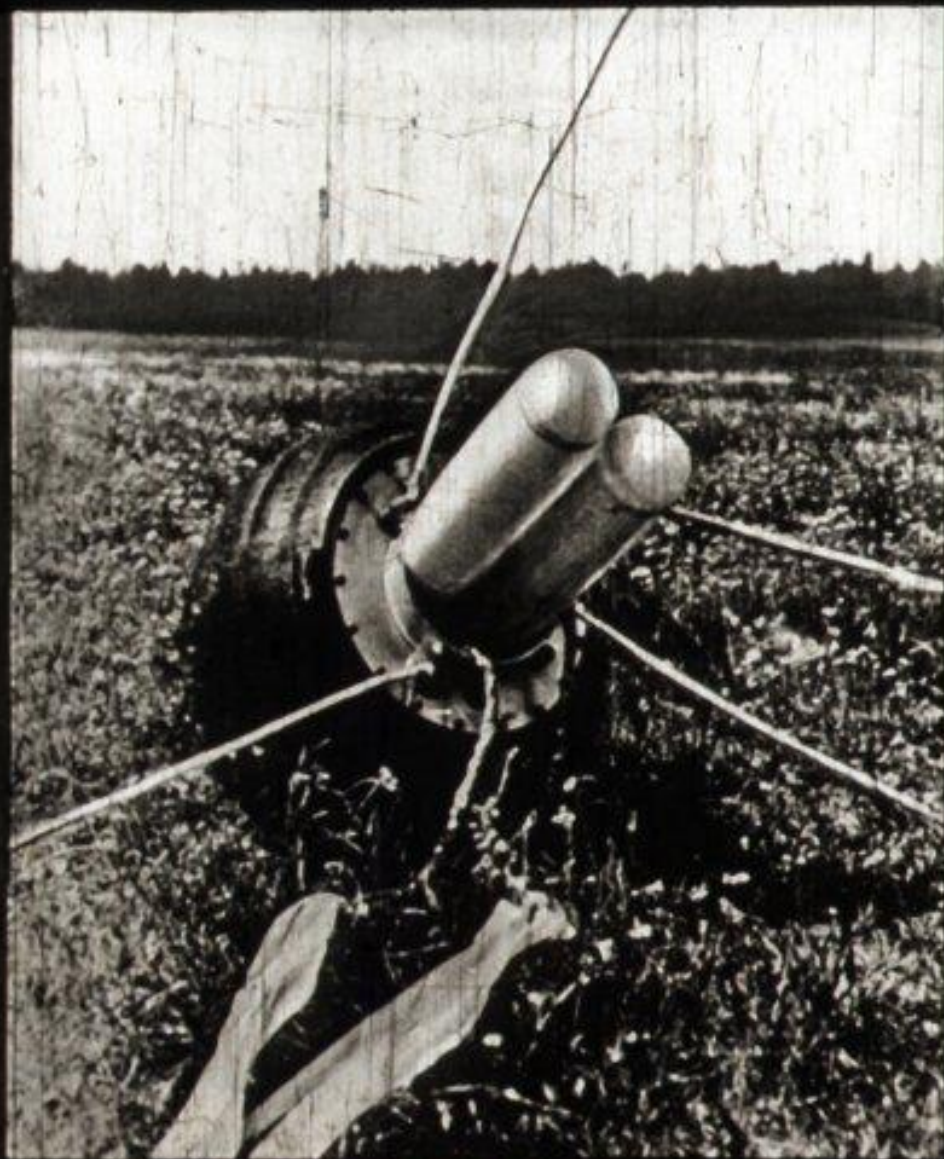

**Возвращаемый аппарат
«Луны-16» на Земле.**