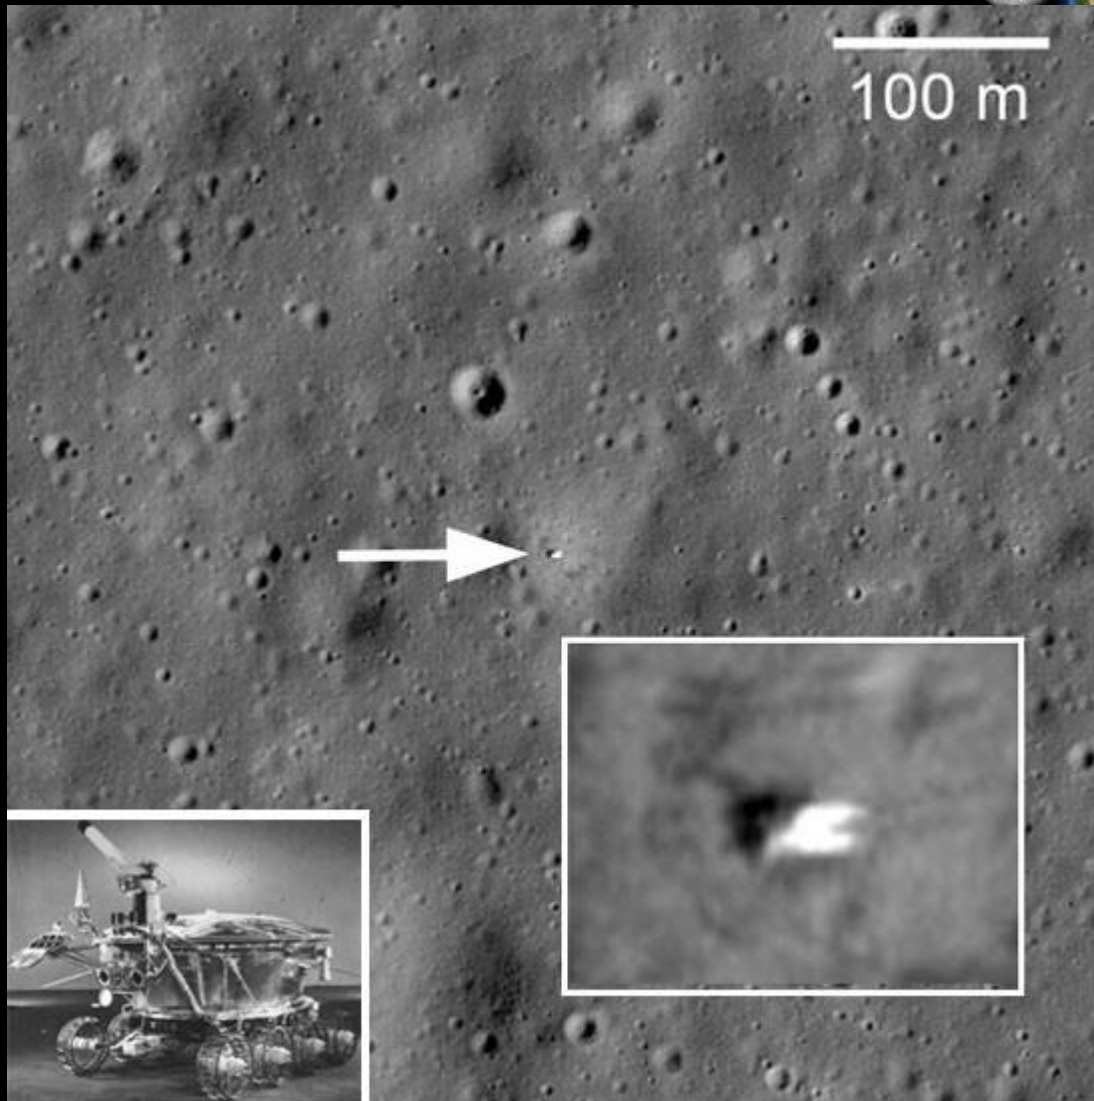

ИССЛЕДОВАНИЯ ЛУНЫ

ПОДГОТОВИЛА ПРЕПОДАВАТЕЛЬ ПЕВОУРАЛЬСКОГО ПОЛИТЕХНИКУМА КУЗНЕЦОВА А.В.
ПО МАТЕРИАЛАМ <https://yandex.ru/images>

"Луна-3" - советская автоматическая межпланетная станция для изучения Луны и космического пространства.

В ходе полета впервые получены изображения обратной стороны Луны.

7 октября 1959 г.

ВИДИМАЯ И ОБРАТНАЯ СТОРОНЫ ЛЛУНЫ

ПЕРВАЯ ПИЛОТИРУЕМАЯ ЭКСПЕДИЦИЯ НА ЛУНУ

ПЕРВАЯ ПИЛОТИРУЕМАЯ ЭКСПЕДИЦИЯ НА ЛУНУ

АМЕРИКАНСКИЕ АСТРОНАВТЫ – ПЕРВЫЕ ЛЮДИ НА ЛУНЕ

ЛУНОХОД - 1

ЛУНОХОД НА ПОВЕРХНОСТИ ЛУНЫ

**Возвращаемый аппарат
«Луны-16» на Земле.**

**Образцы пробы
лунного грунта.**

ОБРАЗЦЫ ЛУННОГО ГРУНТА

ЛУННЫЕ ПЛАНЫ РОСКОСМОСА

ЗЕМЛЯ И ЛУНА – ДВОЙНАЯ ПЛАНЕТА