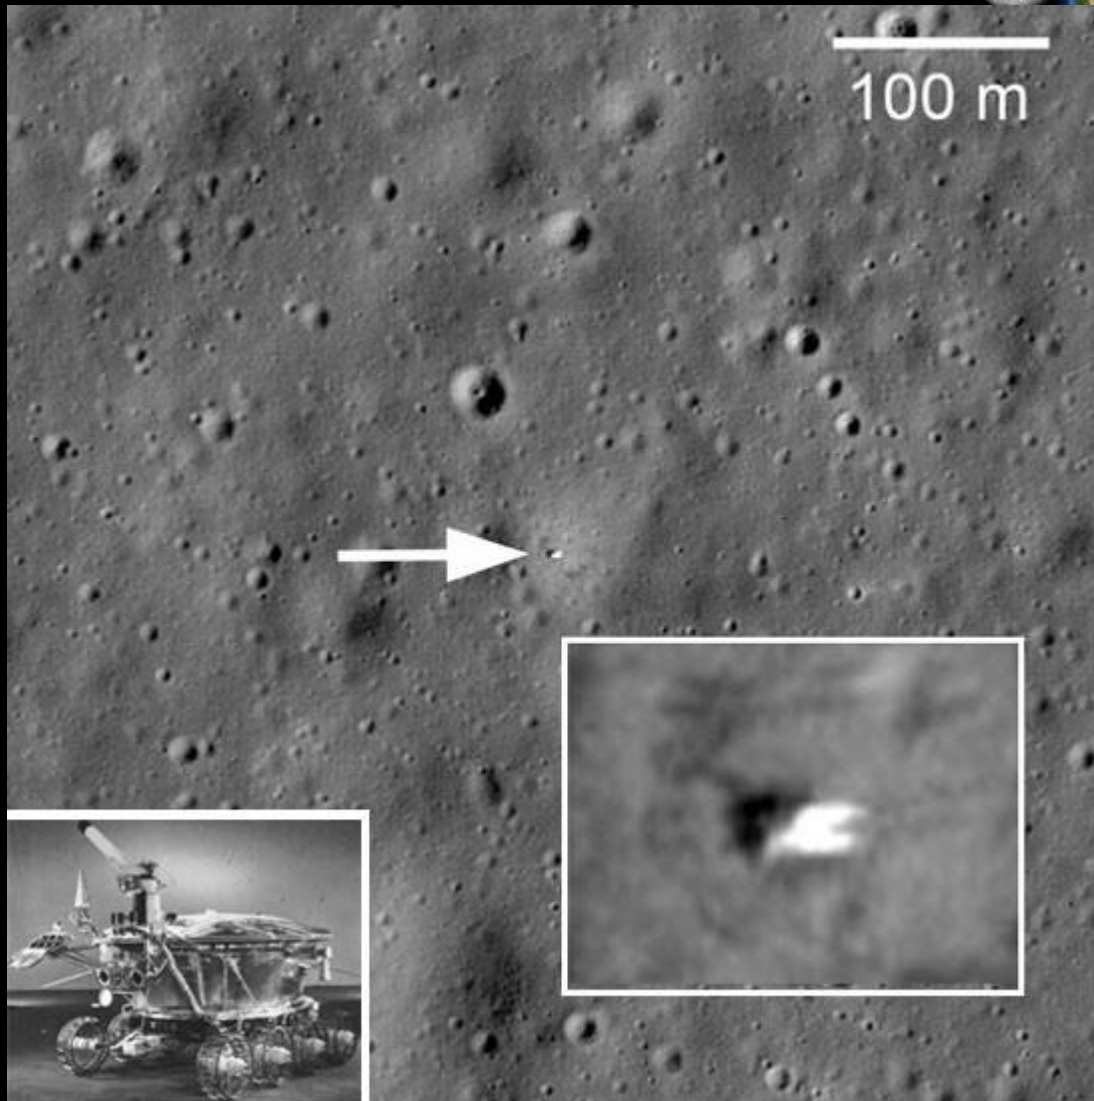

ИССЛЕДОВАНИЯ ЛУНЫ

ПОДГОТОВИЛА ПРЕПОДАВАТЕЛЬ ПЕВОУРАЛЬСКОГО ПОЛИТЕХНИКУМА КУЗНЕЦОВА А.В.
ПО МАТЕРИАЛАМ <https://yandex.ru/images>

"Луна-3" - советская автоматическая межпланетная станция для изучения Луны и космического пространства. В ходе полета впервые получены изображения обратной стороны Луны. 7 октября 1959 г.

ВИДИМАЯ И ОБРАТНАЯ СТОРОНЫ ЛЛУНЫ

ПЕРВАЯ ПИЛОТИРУЕМАЯ ЭКСПЕДИЦИЯ НА ЛУНУ

ПЕРВАЯ ПИЛОТИРУЕМАЯ ЭКСПЕДИЦИЯ НА ЛУНУ

АМЕРИКАНСКИЕ АСТРОНАВТЫ – ПЕРВЫЕ ЛЮДИ НА ЛУНЕ

ЛУНОХОД - 1

ЛУНОХОД НА ПОВЕРХНОСТИ ЛУНЫ

**Возвращаемый аппарат
«Луны-16» на Земле.**

**Образцы пробы
лунного грунта.**

ОБРАЗЦЫ ЛУННОГО ГРУНТА

ЛУННЫЕ ПЛАНЫ РОСКОСМОСА

ЗЕМЛЯ И ЛУНА – ДВОЙНАЯ ПЛАНЕТА