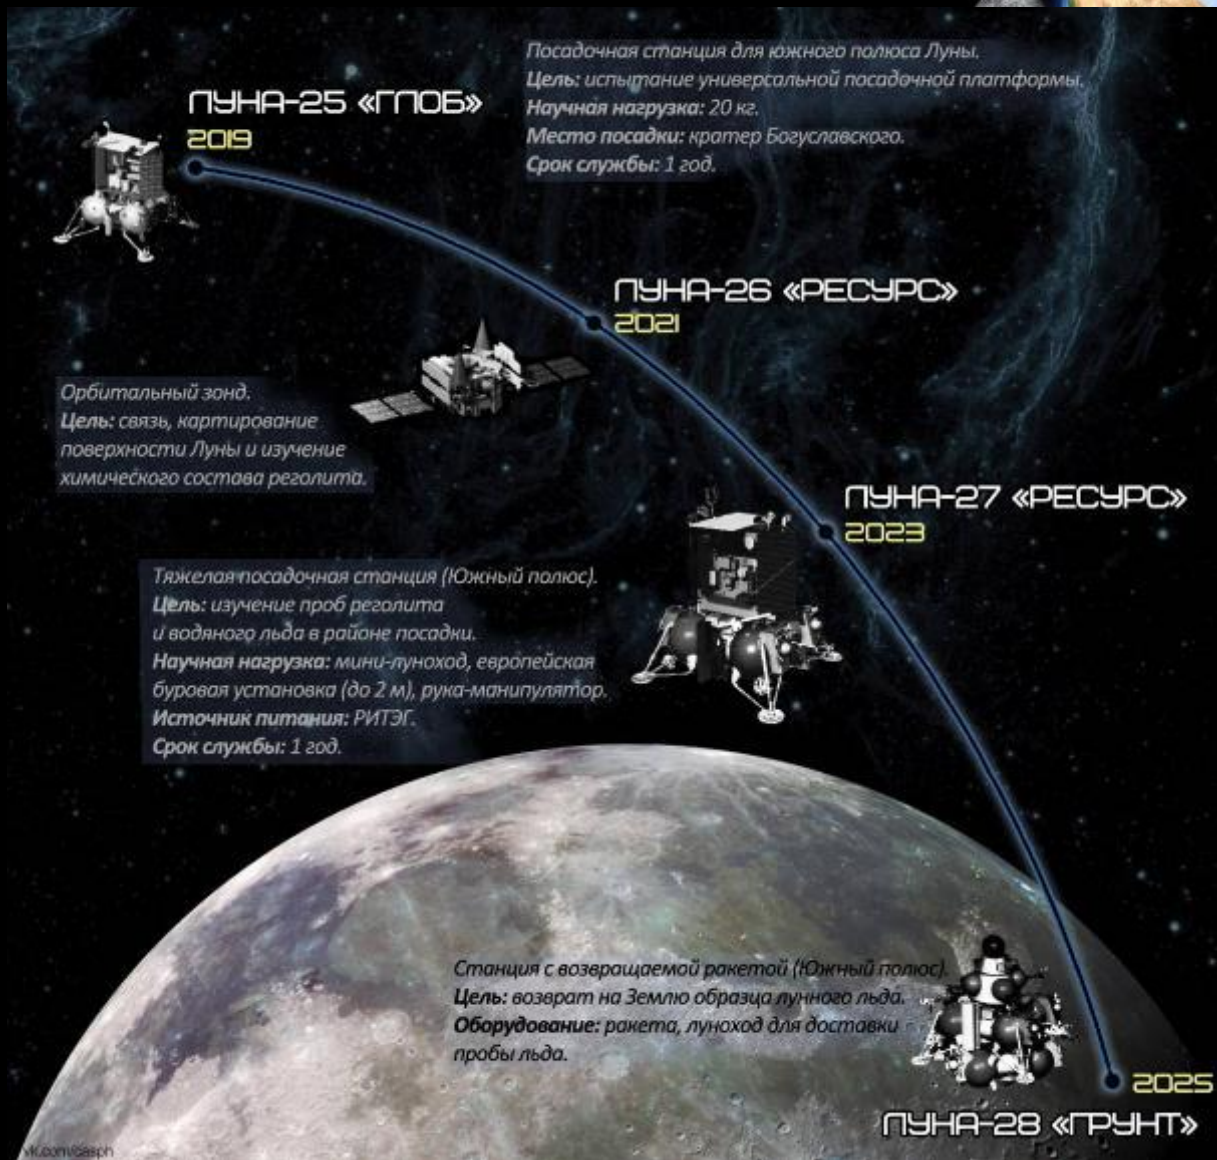

ИССЛЕДОВАНИЯ ЛУНЫ

ПОДГОТОВИЛА ПРЕПОДАВАТЕЛЬ ПЕВОУРАЛЬСКОГО ПОЛИТЕХНИКУМА КУЗНЕЦОВА А.В.
ПО МАТЕРИАЛАМ <https://yandex.ru/images>

"Луна-3" - советская автоматическая межпланетная станция для изучения Луны и космического пространства. В ходе полета впервые получены изображения обратной стороны Луны. 7 октября 1959 г.

ВИДИМАЯ И ОБРАТНАЯ СТОРОНЫ ЛЛУНЫ

ПЕРВАЯ ПИЛОТИРУЕМАЯ ЭКСПЕДИЦИЯ НА ЛУНУ

ПЕРВАЯ ПИЛОТИРУЕМАЯ ЭКСПЕДИЦИЯ НА ЛУНУ

АМЕРИКАНСКИЕ АСТРОНАВТЫ – ПЕРВЫЕ ЛЮДИ НА ЛУНЕ

ЛУНОХОД - 1

ЛУНОХОД НА ПОВЕРХНОСТИ ЛУНЫ

**Возвращаемый аппарат
«Луны-16» на Земле.**

**Образцы пробы
лунного грунта.**

ОБРАЗЦЫ ЛУННОГО ГРУНТА

ЛУННЫЕ ПЛАНЫ РОСКОСМОСА

ЗЕМЛЯ И ЛУНА – ДВОЙНАЯ ПЛАНЕТА