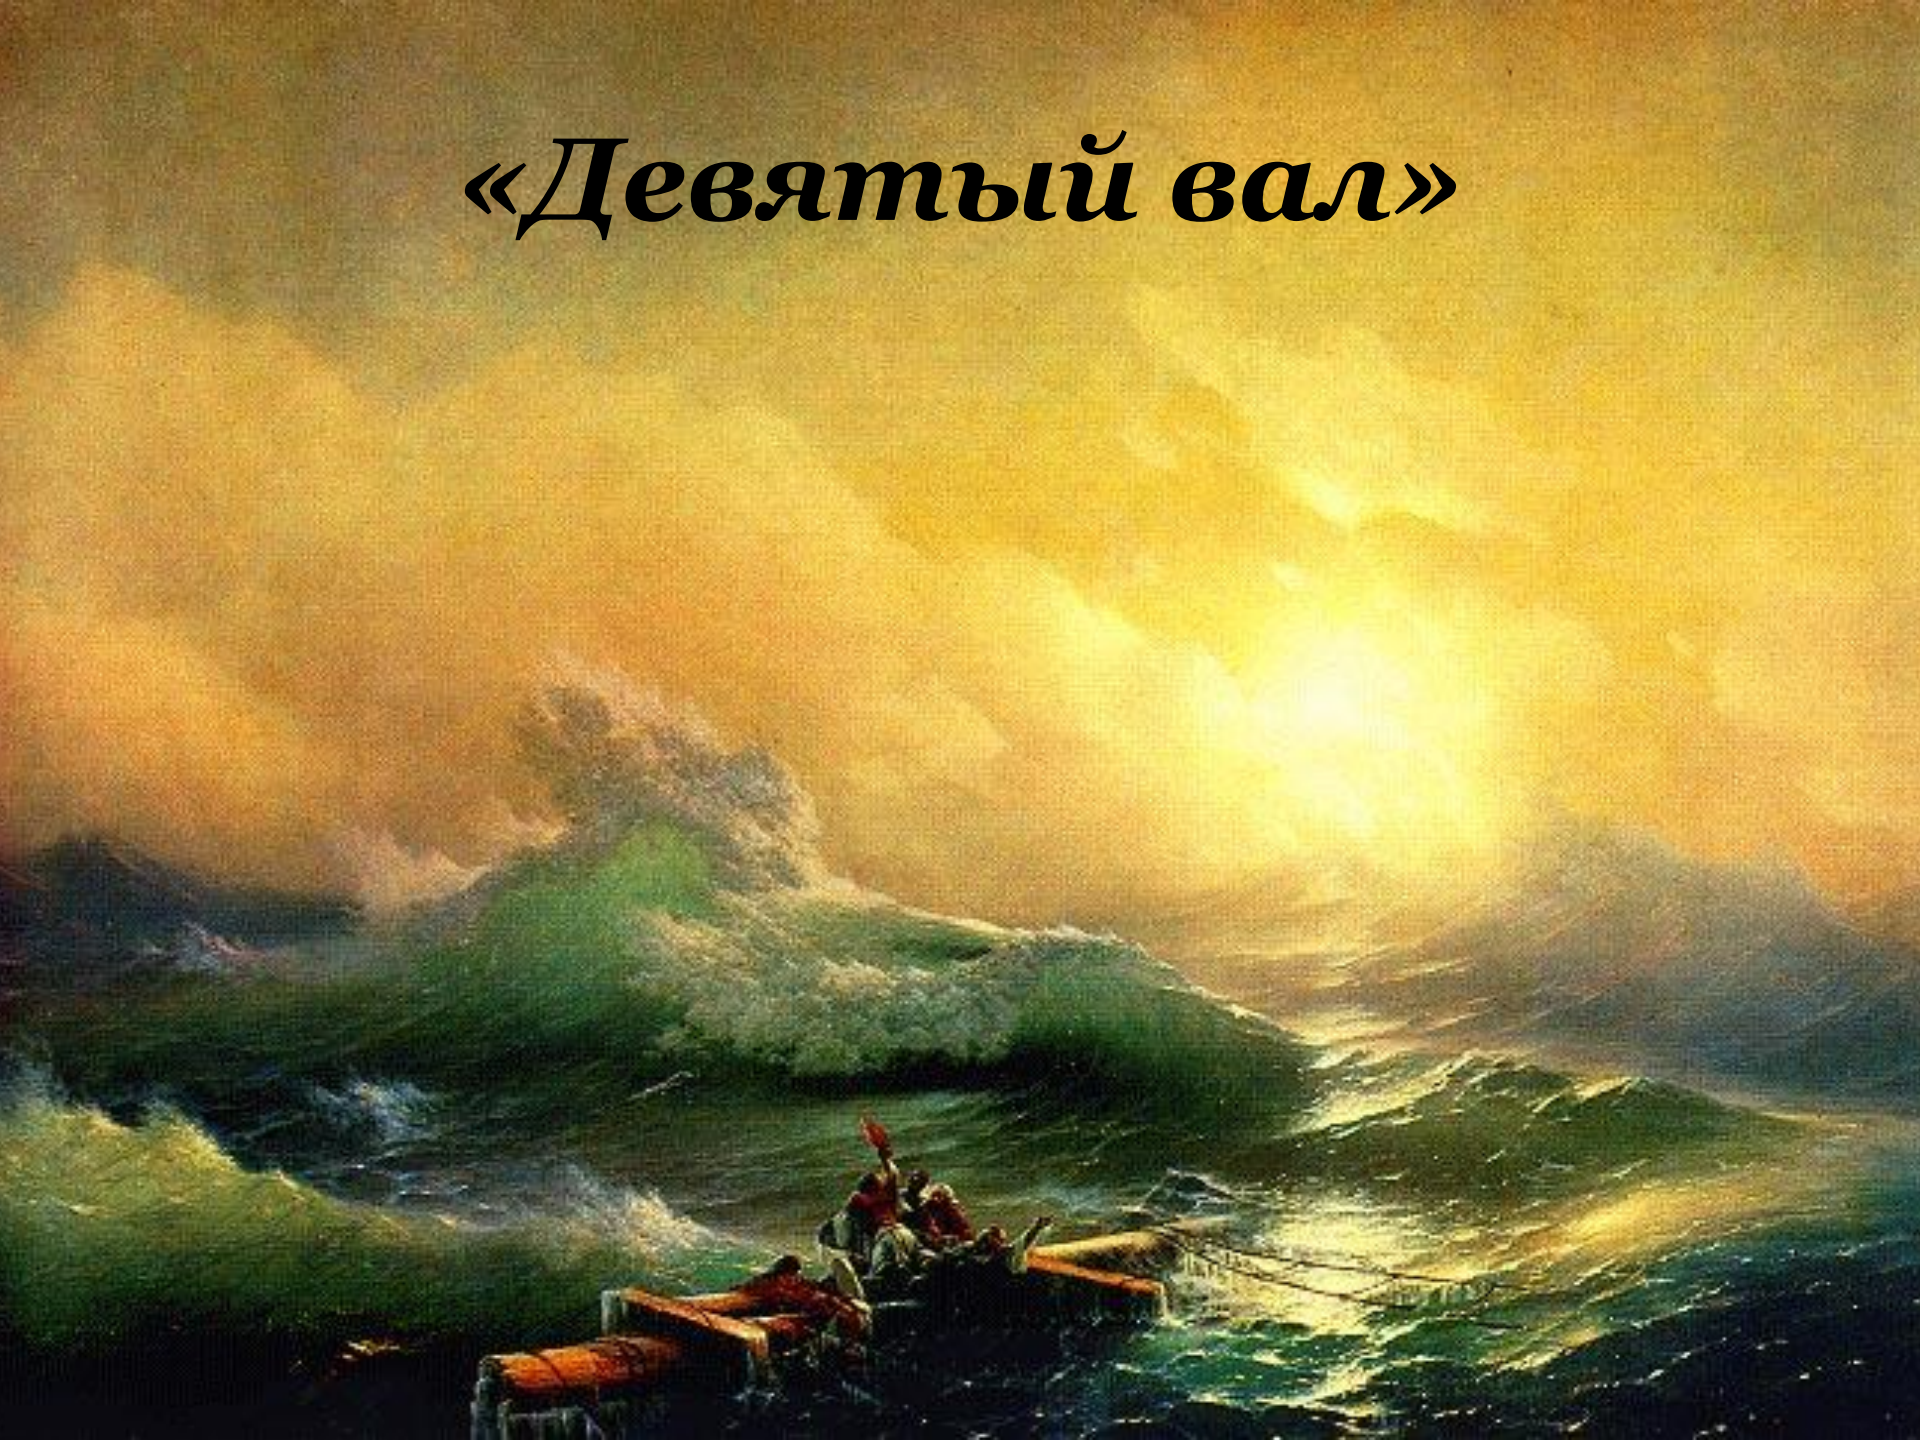

***Известные картины
известных художников***

Андрей Рублев (1360-1428)

***Кушнджи
Архип
Иванович
(1842-1910)***

«Вечер на Украине»

«Осеннее распутье»

«Закат»

«Дарьяльское ущелье»

***Иван
Айвазовский
(1817-1900)***

«Девятый вал»

«Венеция»

«Лунная ночь на Капри»

«Остров Крит»

***Иван
Шишкин
(1832-1898)***

«Утро в сосновом лесу»

«Рожь»

A photograph of a forest with a stream and a fence. The scene is bathed in warm, golden light, likely from the setting or rising sun. In the foreground, a small stream flows through a rocky bed. A rustic wooden fence runs across the middle ground, separating the stream from the forest. The forest is composed of tall, slender trees with dense green foliage. The overall atmosphere is serene and natural.