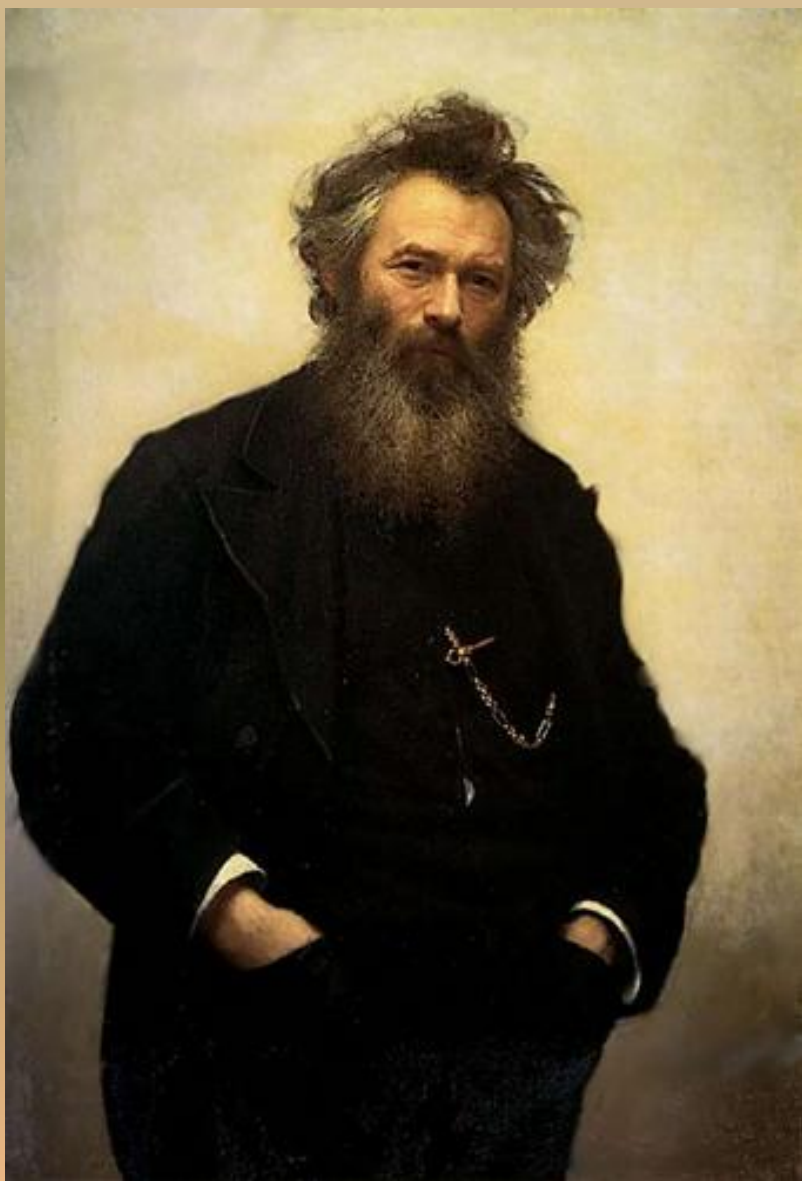

***Известные картины
известных художников***

Андрей Рублев (1360-1428)

***Кушнджи
Архип
Иванович
(1842-1910)***

«Вечер на Украине»

«Осеннее распутье»

«Закат»

«Дарьяльское ущелье»

***Иван
Айвазовский
(1817-1900)***

«Девятый вал»

«Венеция»

«Лунная ночь на Капри»

«Остров Крит»

***Иван
Шишкин
(1832-1898)***

«Утро в сосновом лесу»

«Рожь»

A photograph of a forest with a stream and a fence. The scene is dominated by tall, slender trees with dense green foliage. In the foreground, a small stream flows through a clearing, bordered by a rustic wooden fence. The ground is covered in dry grass and fallen leaves, suggesting an autumn setting. The lighting is warm and golden, creating a serene atmosphere.

«Корабельная роща»

«Дубы. Вечер»

*«Портрет
Шшшкина»
И. Крамской*

***Иван
Крамской
1837-1887***

«Портрет неизвестной»

«Портрет жены художника»

WWW.ARTVEK.RU

«ФЛОКСЫ»

***Виктор
Васнецов
(1848-1926)***

«Богатыри»

«Гусляры»

«Три царевны подземного царства»

«Царевна-Несмеяна»

«Аленушка»

«Иван Царевич на Сером Волке»

«Царь Иван Васильевич Грозный»