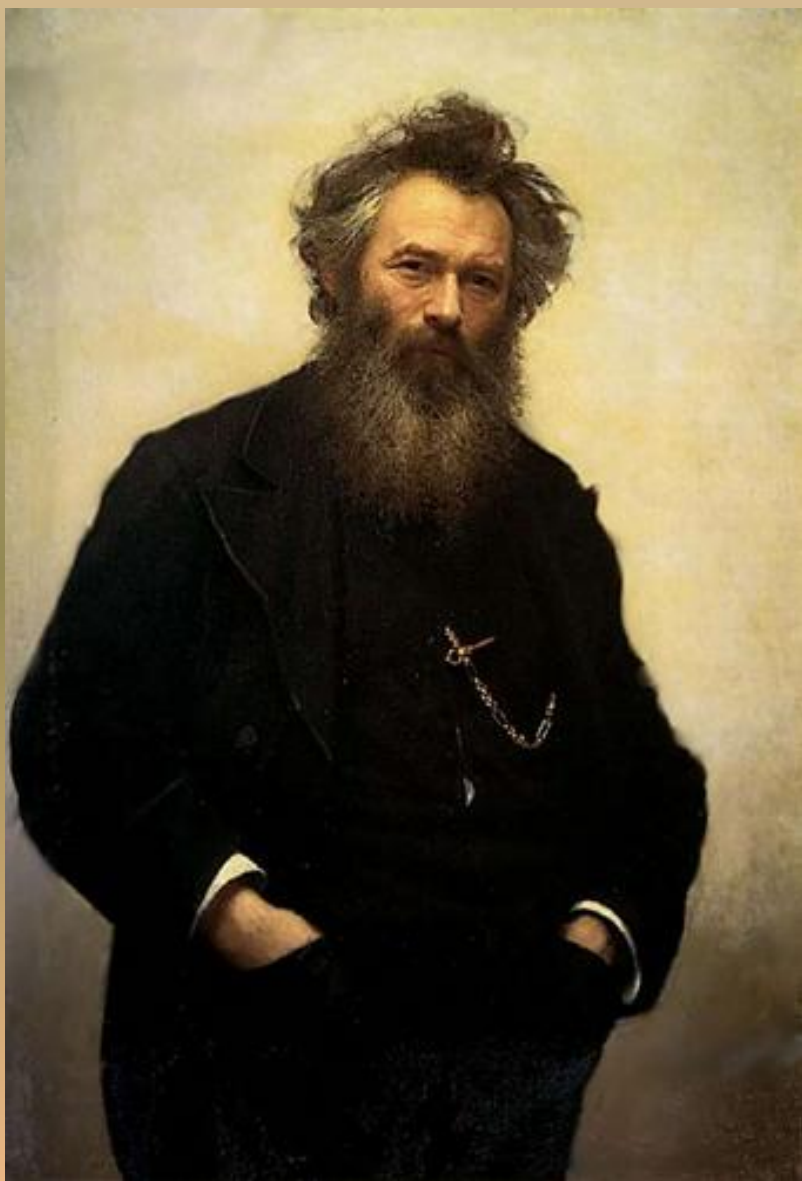

***Известные картины
известных художников***

Андрей Рублев (1360-1428)

***Кушнджи
Архип
Иванович
(1842-1910)***

«Вечер на Украине»

«Осеннее распутье»

«Закат»

«Дарьяльское ущелье»

***Иван
Айвазовский
(1817-1900)***

«Девятый вал»

«Венеция»

«Лунная ночь на Капри»

«Остров Крит»

***Иван
Шишкин
(1832-1898)***

«Утро в сосновом лесу»

«Рожь»

A photograph of a forest with a stream and a fence. The scene is bathed in warm, golden light, likely from the setting or rising sun. In the foreground, a small stream flows through a rocky bed. A rustic wooden fence runs across the middle ground, separating the stream from the forest. The forest is composed of tall, slender trees with dense green foliage. The overall atmosphere is serene and natural.

«Корабельная роща»

«Дубы. Вечер»

*«Портрет
Шишкина»
И. Крамской*

***Иван
Крамской
1837-1887***

«Портрет неизвестной»

«Портрет жены художника»

WWW.ARTVEK.RU

«ФЛОКСЫ»

***Виктор
Васнецов
(1848-1926)***

«Богатыри»

«Гусляры»

«Три царевны подземного царства»

«Царевна-Несмеяна»

«Аленушка»

«Иван Царевич на Сером Волке»

«Царь Иван Васильевич Грозный»