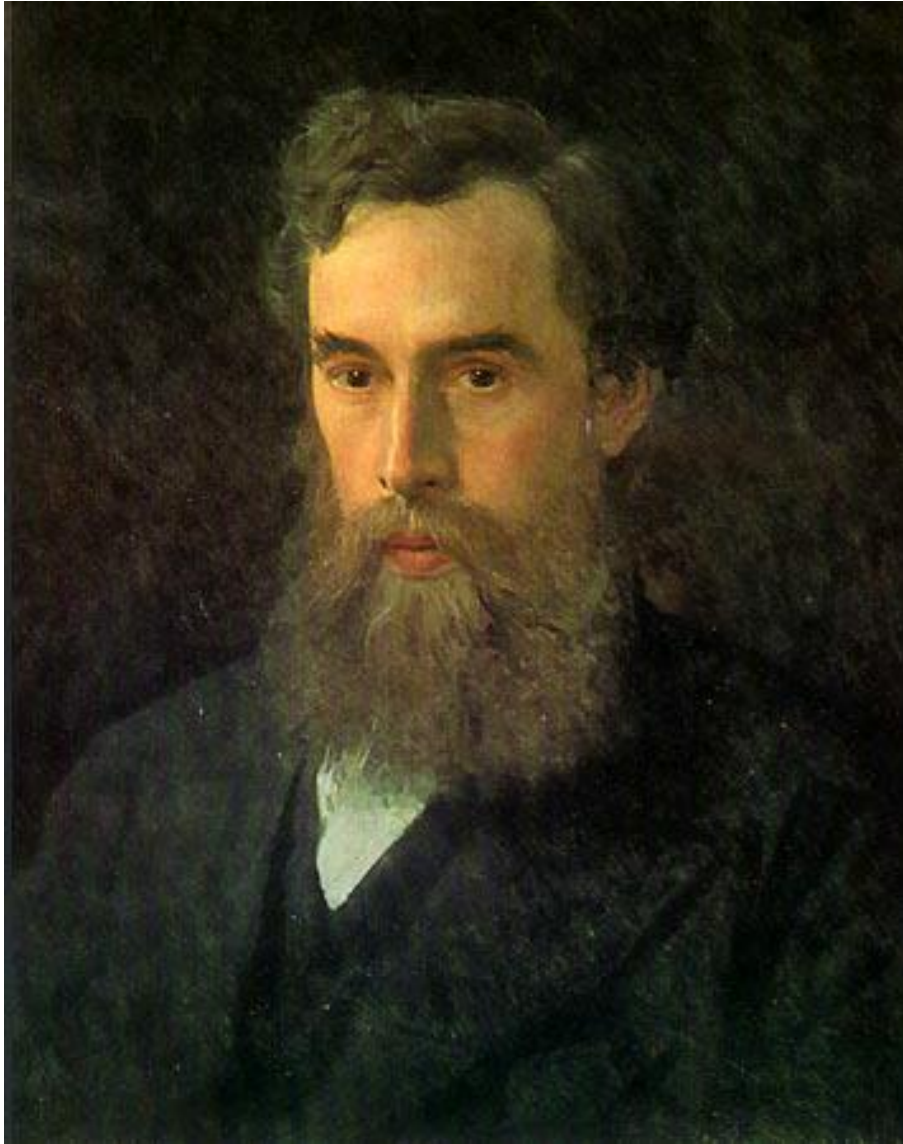

***Известные картины
известных художников***

Андрей Рублев (1360-1428)

***Кушнджи
Архип
Иванович
(1842-1910)***

«Вечер на Украине»

«Осеннее распутье»

«Закат»

«Дарьяльское ущелье»

***Иван
Айвазовский
(1817-1900)***

«Девятый вал»

«Венеция»

«Лунная ночь на Капри»

«Остров Крит»

***Иван
Шишкин
(1832-1898)***

«Утро в сосновом лесу»

«Рожь»

A photograph of a forest with a stream and a fence. The scene is bathed in warm, golden light, likely from the setting or rising sun. In the foreground, a small stream flows through a rocky bed. A rustic wooden fence runs across the middle ground, separating the stream from the forest. The forest is composed of tall, slender trees with dense green foliage. The overall atmosphere is serene and natural.

«Корабельная роща»

«Дубы. Вечер»

*«Портрет
Шишкина»
И. Крамской*

***Иван
Крамской
1837-1887***

«Портрет неизвестной»

«Портрет жены художника»

WWW.ARTVEK.RU

«ФЛОКСЫ»

***Виктор
Васнецов
(1848-1926)***

«Богатыри»

«Гусляры»

«Три царевны подземного царства»

«Царевна-Несмеяна»

«Аленушка»

«Иван Царевич на Сером Волке»

«Царь Иван Васильевич
Грозный»