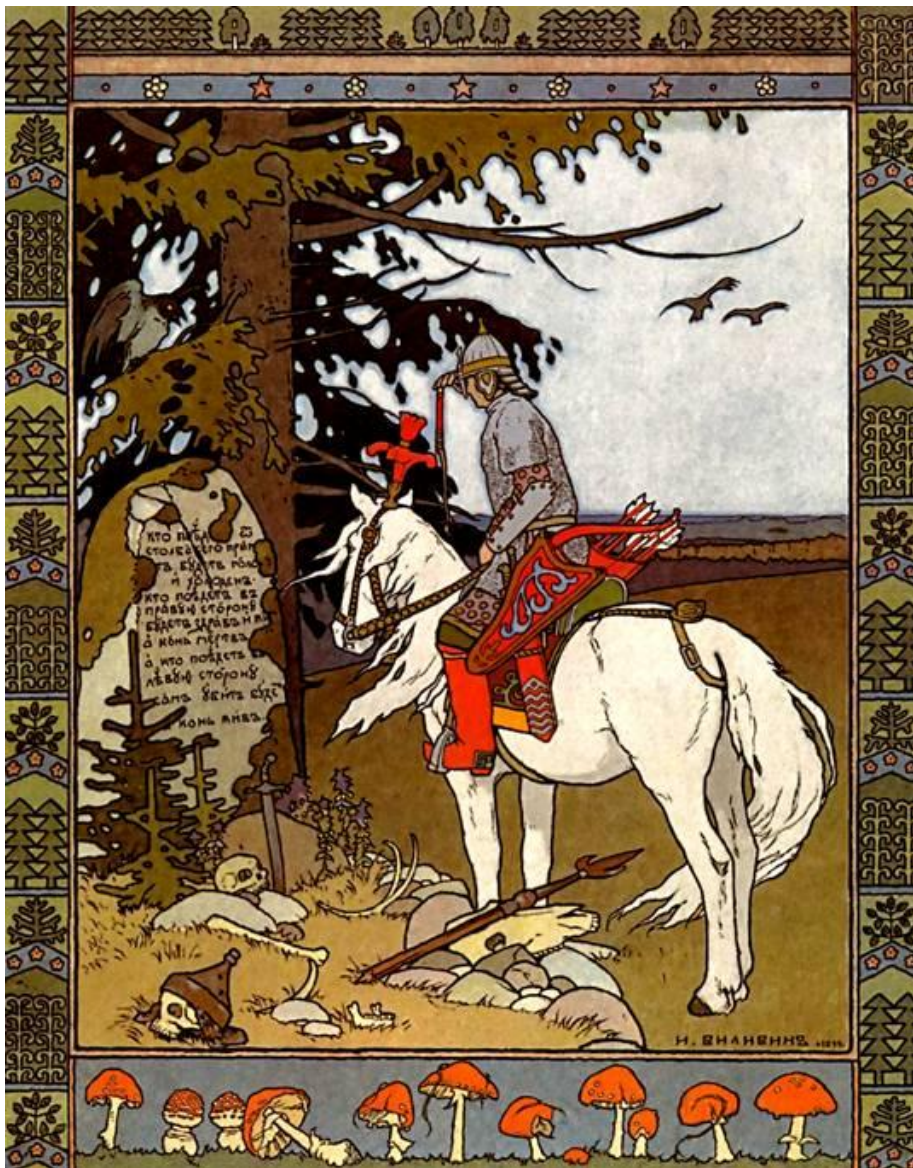

Иллюстрация
к сказке «Об
Иване
Царевиче и
Сером Волке»