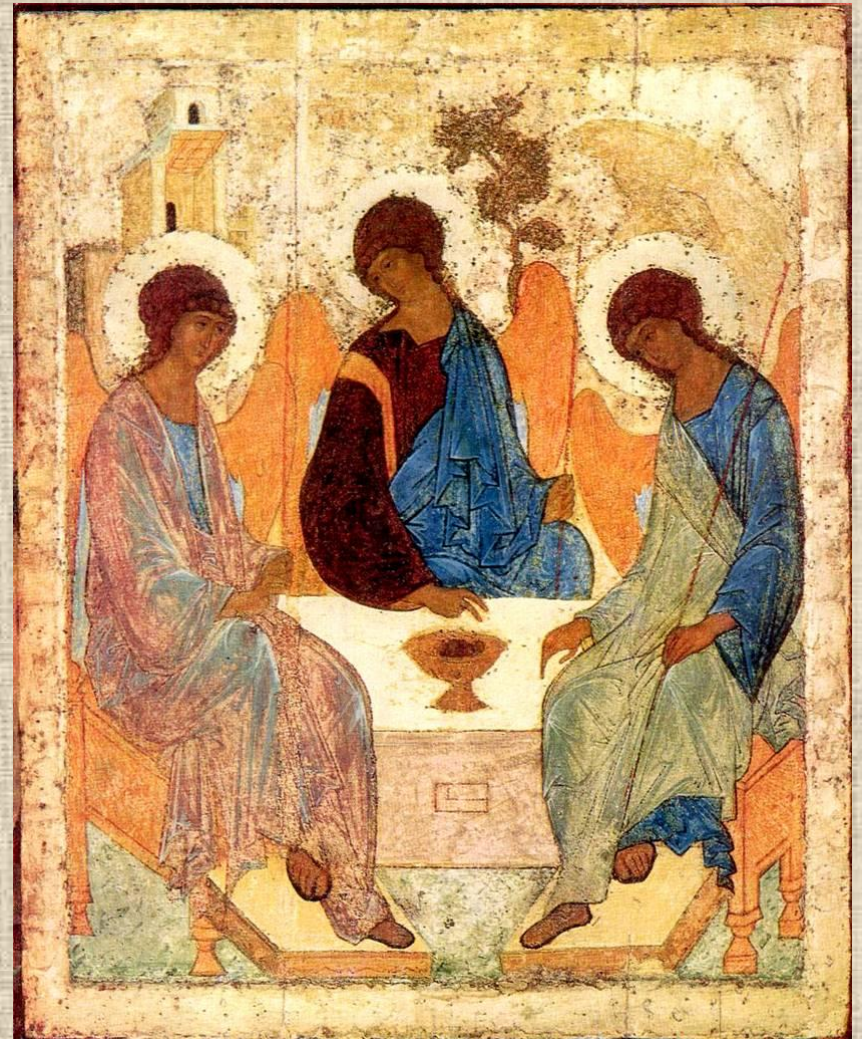

***Известные картины
известных художников***

Андрей Рублев (1360-1428)

***Кушнджи
Архип
Иванович
(1842-1910)***

«Вечер на Украине»

«Осеннее распутье»

«Закат»

«Дарьяльское ущелье»

***Иван
Айвазовский
(1817-1900)***

«Девятый вал»

«Венеция»

«Лунная ночь на Капри»

«Остров Крит»

***Иван
Шишкин
(1832-1898)***

«Утро в сосновом лесу»

«Рожь»

A photograph of a forest with a stream and a fence. The scene is bathed in warm, golden light, likely from the setting or rising sun. In the foreground, a small stream flows through a rocky bed. A rustic wooden fence runs across the middle ground, separating the stream from the forest. The forest is composed of tall, slender trees with dense green foliage. The overall atmosphere is serene and natural.

«Корабельная роща»

«Дубы. Вечер»

*«Портрет
Шишкина»
И. Крамской*

***Иван
Крамской
1837-1887***

«Портрет неизвестной»

«Портрет жены художника»

WWW.ARTVEK.RU

«ФЛОКСЫ»

***Виктор
Васнецов
(1848-1926)***

«Богатыри»

«Гусляры»

«Три царевны подземного царства»

«Царевна-Несмеяна»

«Аленушка»

«Иван Царевич на Сером Волке»

«Царь Иван Васильевич
Грозный»