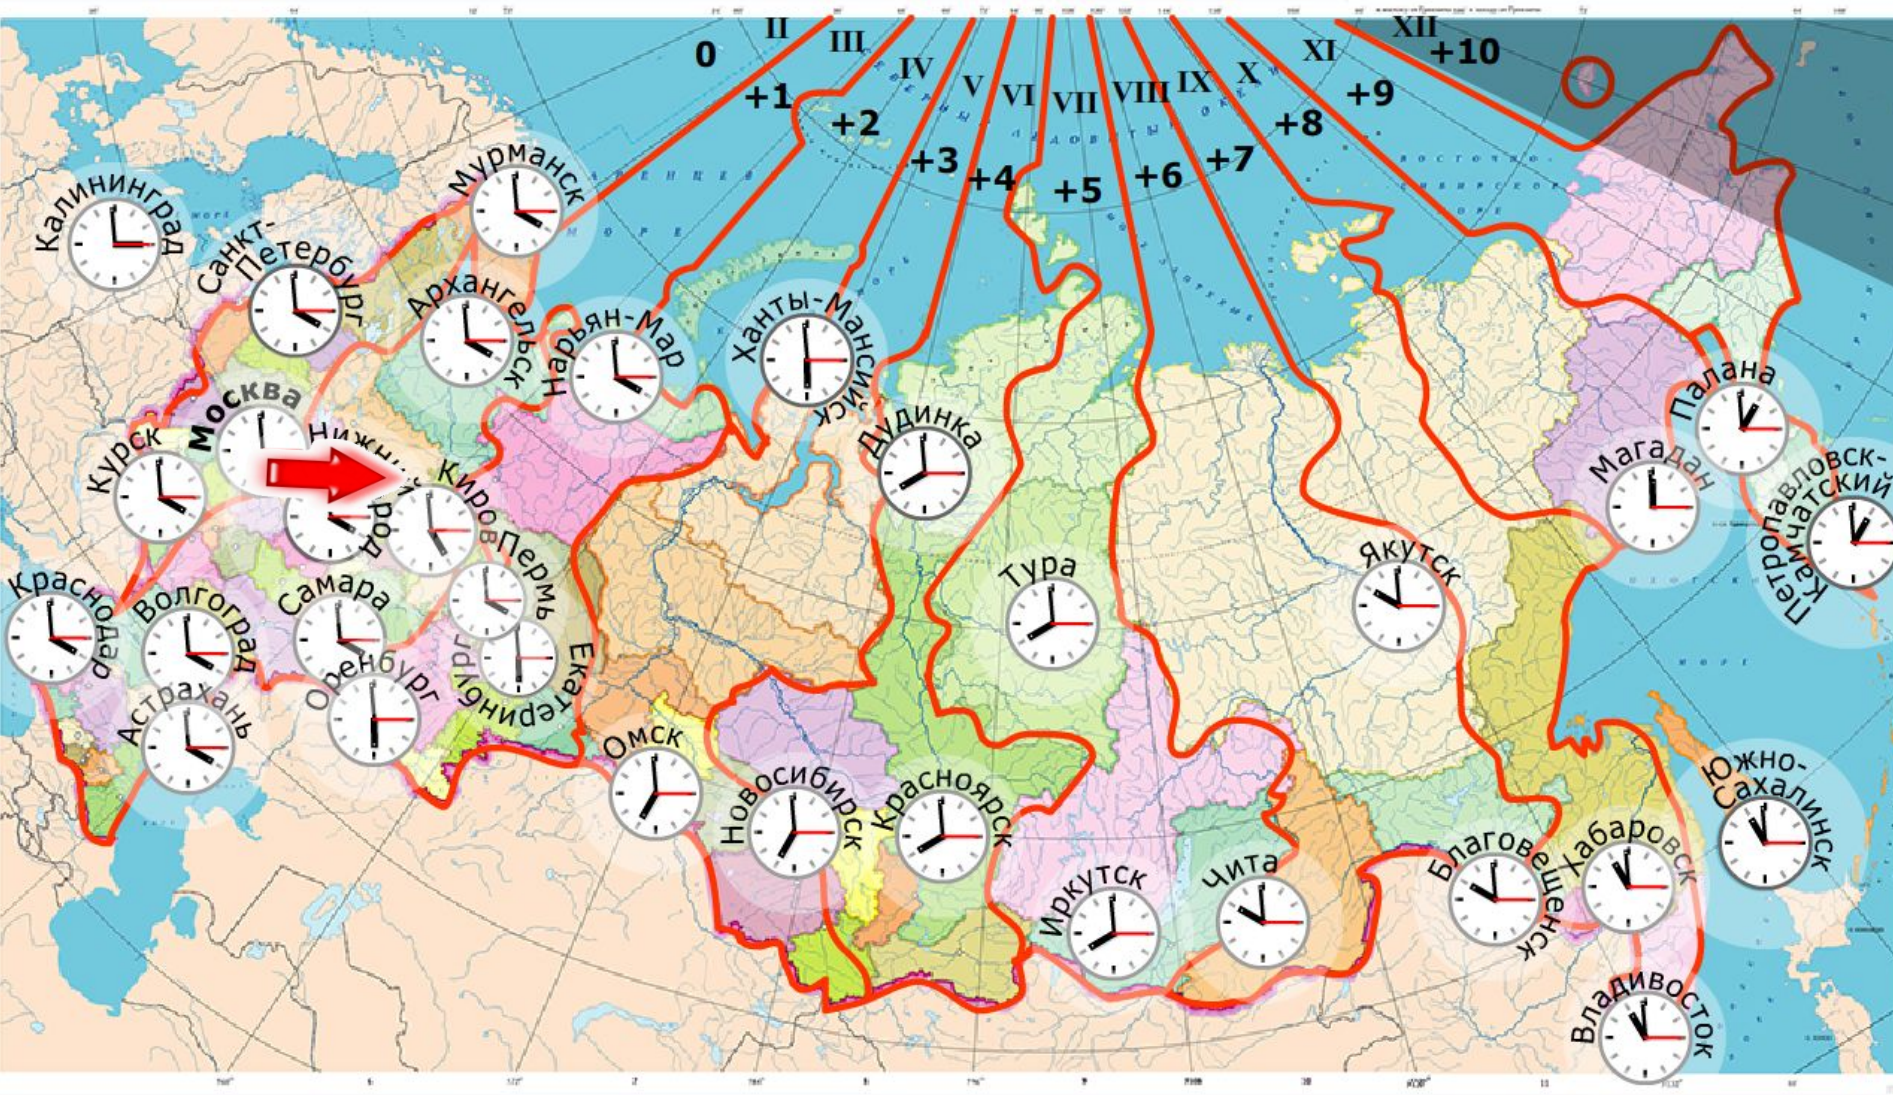

Mer Noire

Mer d'Okhotsk

Mer Caspienne

Юг

Vladivostok

Mer Baltique

lac Ladoga

lac Onega

Moscou

St-Petersbourg

PLATEAUX de SIBIRIE CENTRALE

Ob

Jenisseï

Léna

lac Baïkal

le Transsibérien

# Сибирь и Дальний Восток

Иркутск

# Россия

Mer de Sibérie