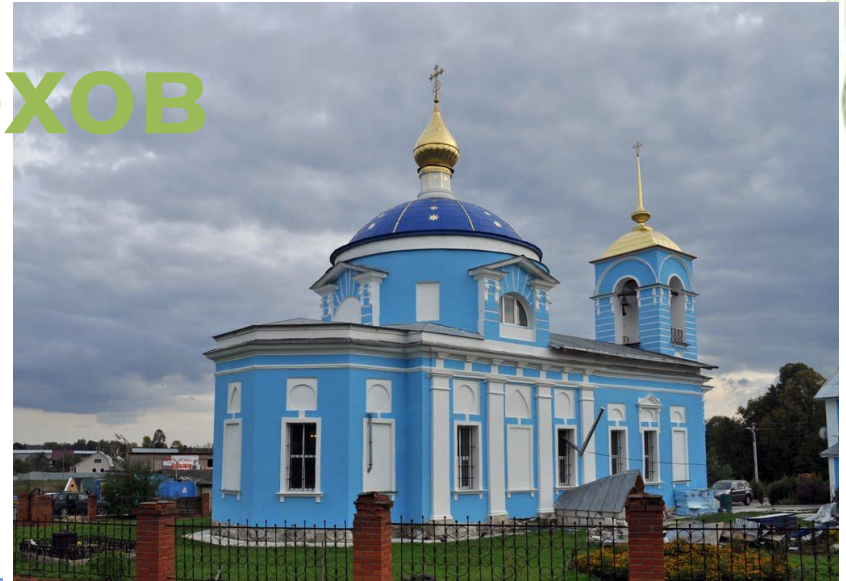

ПРАВОСЛАВНЫЙ ХРАМ

Храмы г.о. Чехов

Виды храма по архитектуре:

в форме
восьмиконечной
звезды

в форме корабля

в форме креста

в форме круга

СХЕМА ПРАВОСЛАВНОГО ХРАМА