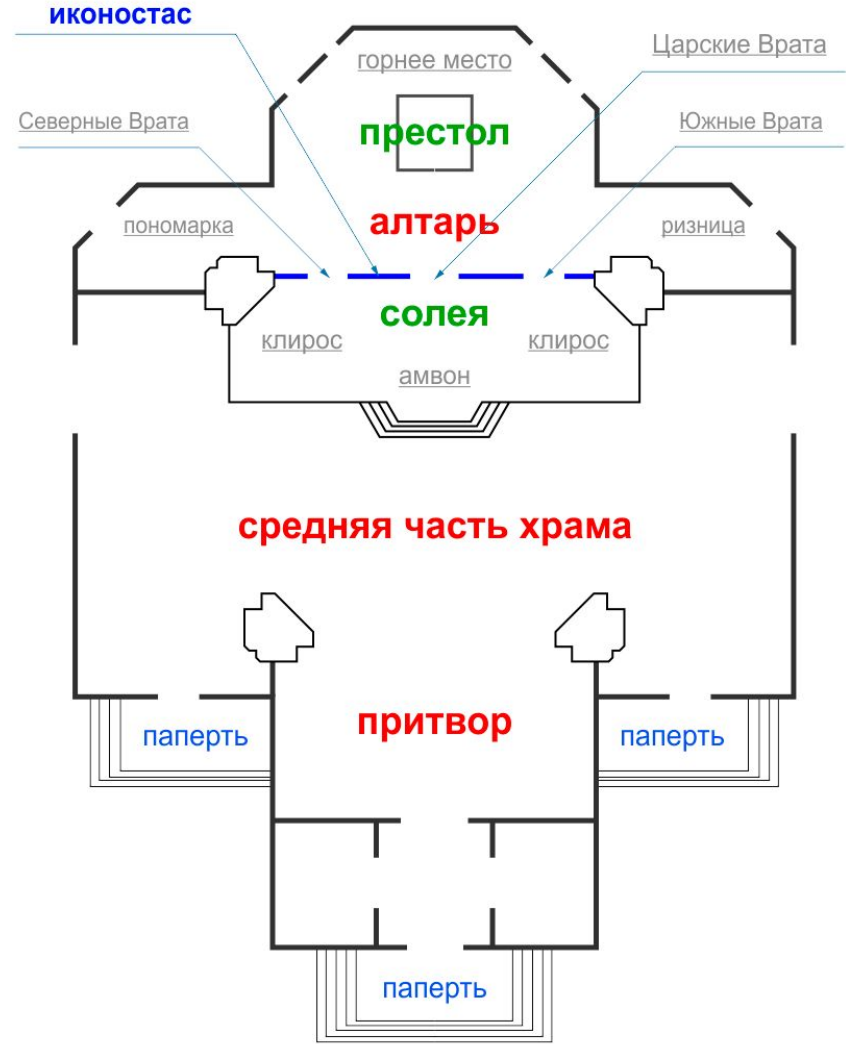

ПРАВОСЛАВНЫЙ ХРАМ

Храмы г.о. Чехов

Виды храма по архитектуре:

в форме
восьмиконечной
звезды

в форме корабля

в форме креста

в форме круга

СХЕМА ПРАВОСЛАВНОГО ХРАМА

Внутреннее пространство

Анало

Православный СВЯЩЕ

Внутреннее пространство храма

Алтар