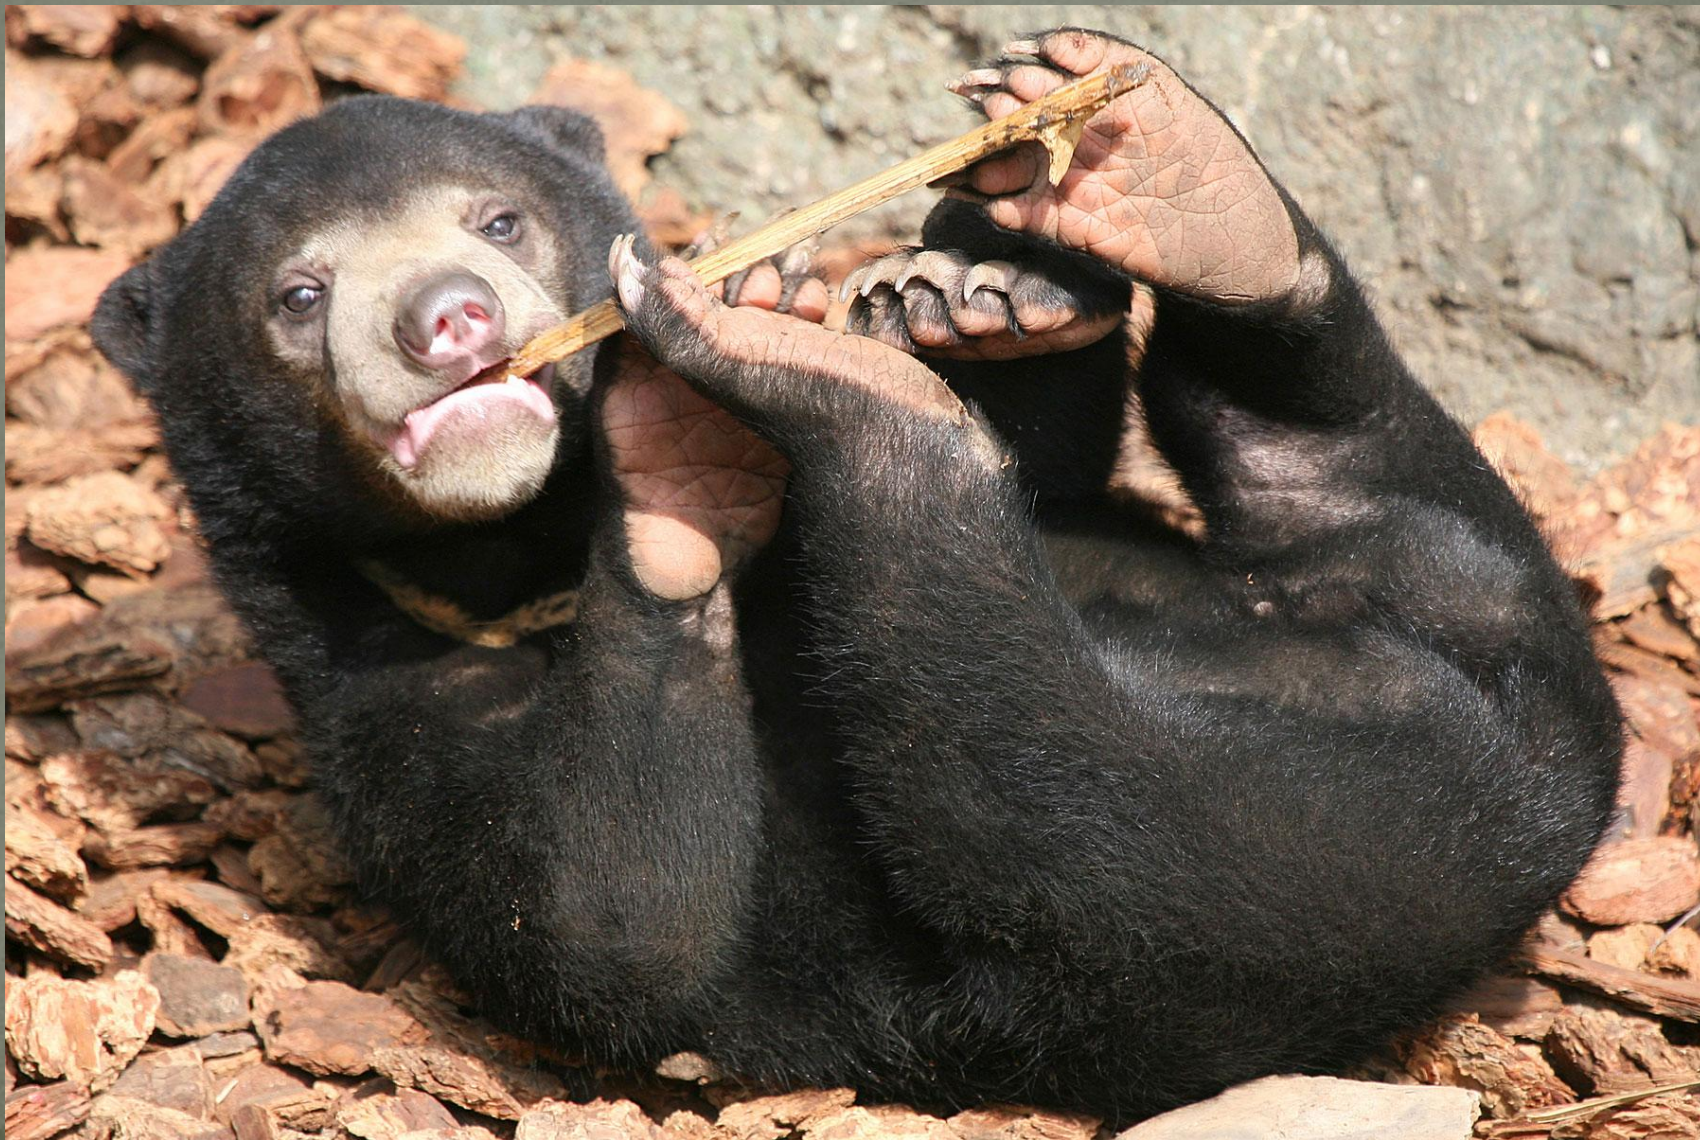

Гризли- один из самых опасных
медведей.

Они живут на Западном побережье США, в Канаде и на Аляске. Весят порой свыше 400 кг. Он обычно предпочитает избегать человека, но в случае опасности может смело атаковать.

Большеухий азиатский чёрный медведь.

Он обитает в горных лесах, повсюду от Афганистана до Японских островов. Большую часть жизни он проводит на деревьях, в поисках орехов и желудей.

Медведь – трубач, обитатель Индии и Шри-Ланки

У него очень вытянутая морда и огромные изогнутые когти. Ими он вырывает из земли вкусные корни и клубни

Очковый медведь, получивший это название за жёлтые круги под глазами.

Нособрюхий малайский медведь