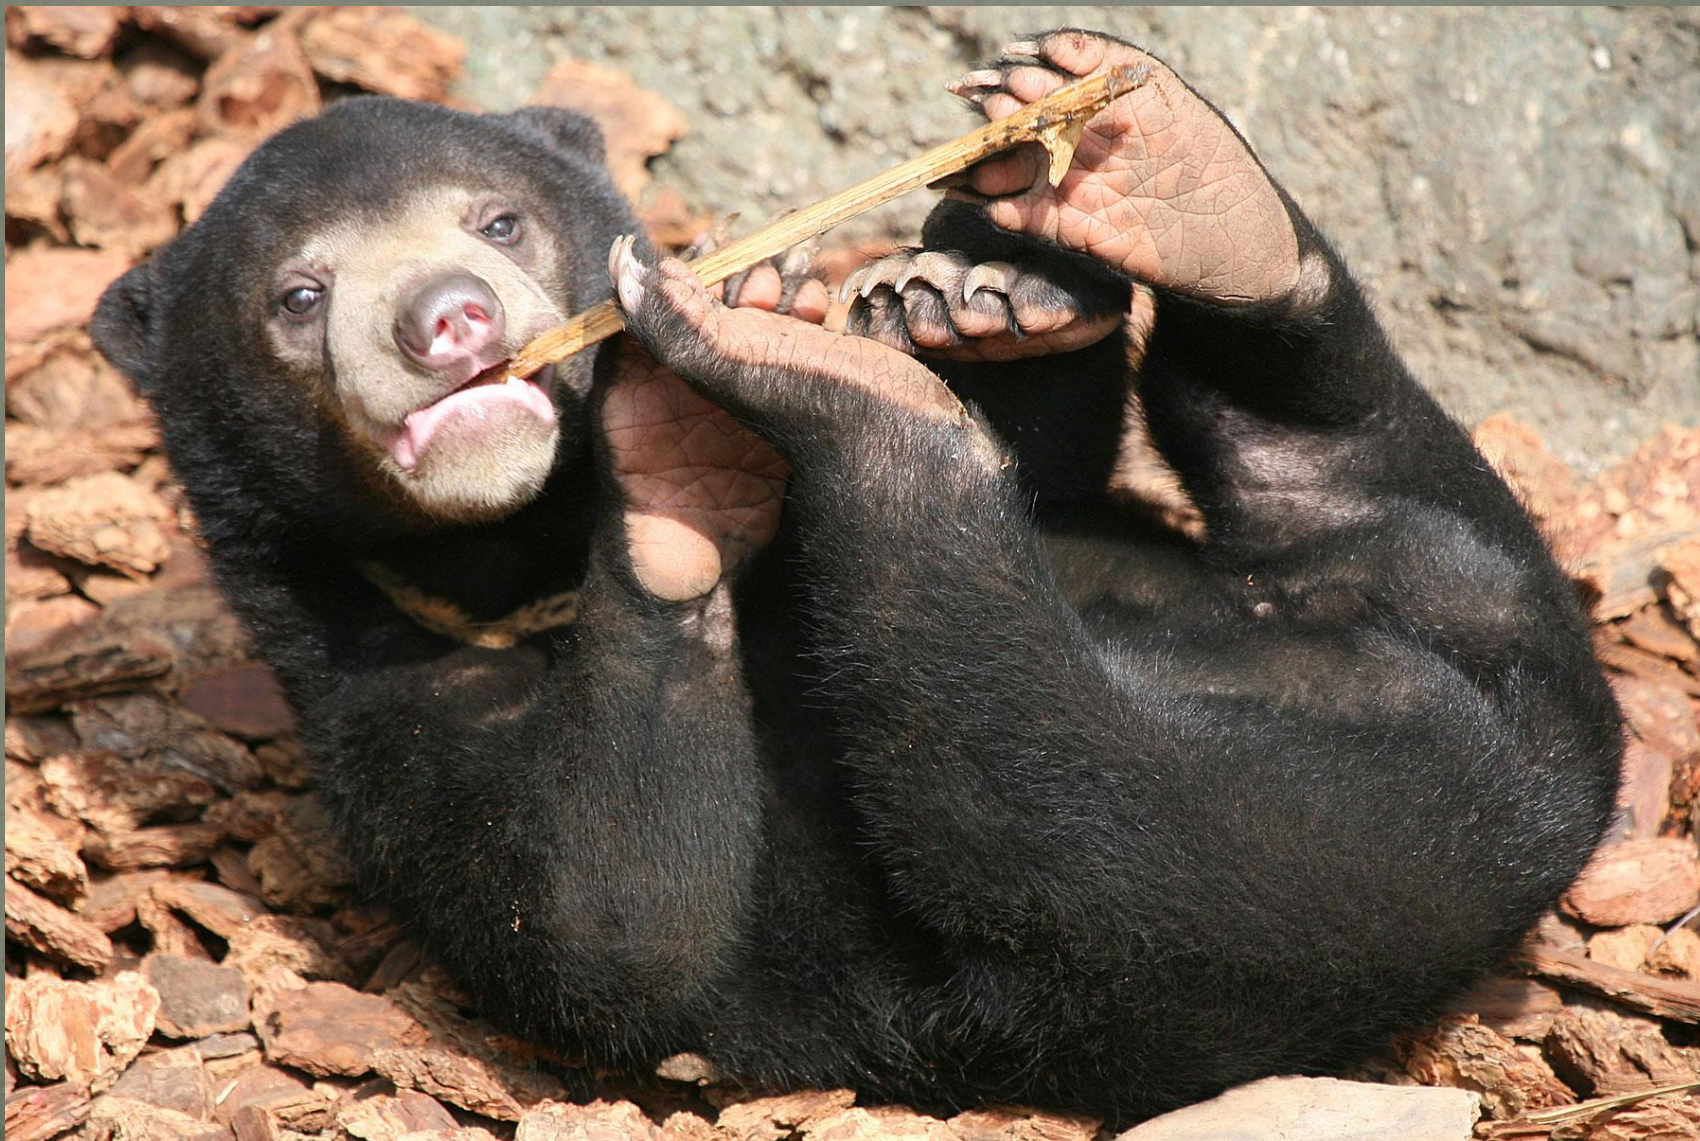

Гризли- один из самых опасных
медведей.

Они живут на Западном побережье США, в Канаде и на Аляске. Весят порой свыше 400 кг. Он обычно предпочитает избегать человека, но в случае опасности может смело атаковать.

Большеухий азиатский чёрный медведь.

Он обитает в горных лесах, повсюду от Афганистана до Японских островов. Большую часть жизни он проводит на деревьях, в поисках орехов и желудей.

Медведь – трубач, обитатель Индии и Шри-Ланки

У него очень вытянутая морда и огромные изогнутые когти. Ими он вырывает из земли вкусные корни и клубни

Очковый медведь, получивший это название за жёлтые круги под глазами.

Нособрюхий малайский медведь