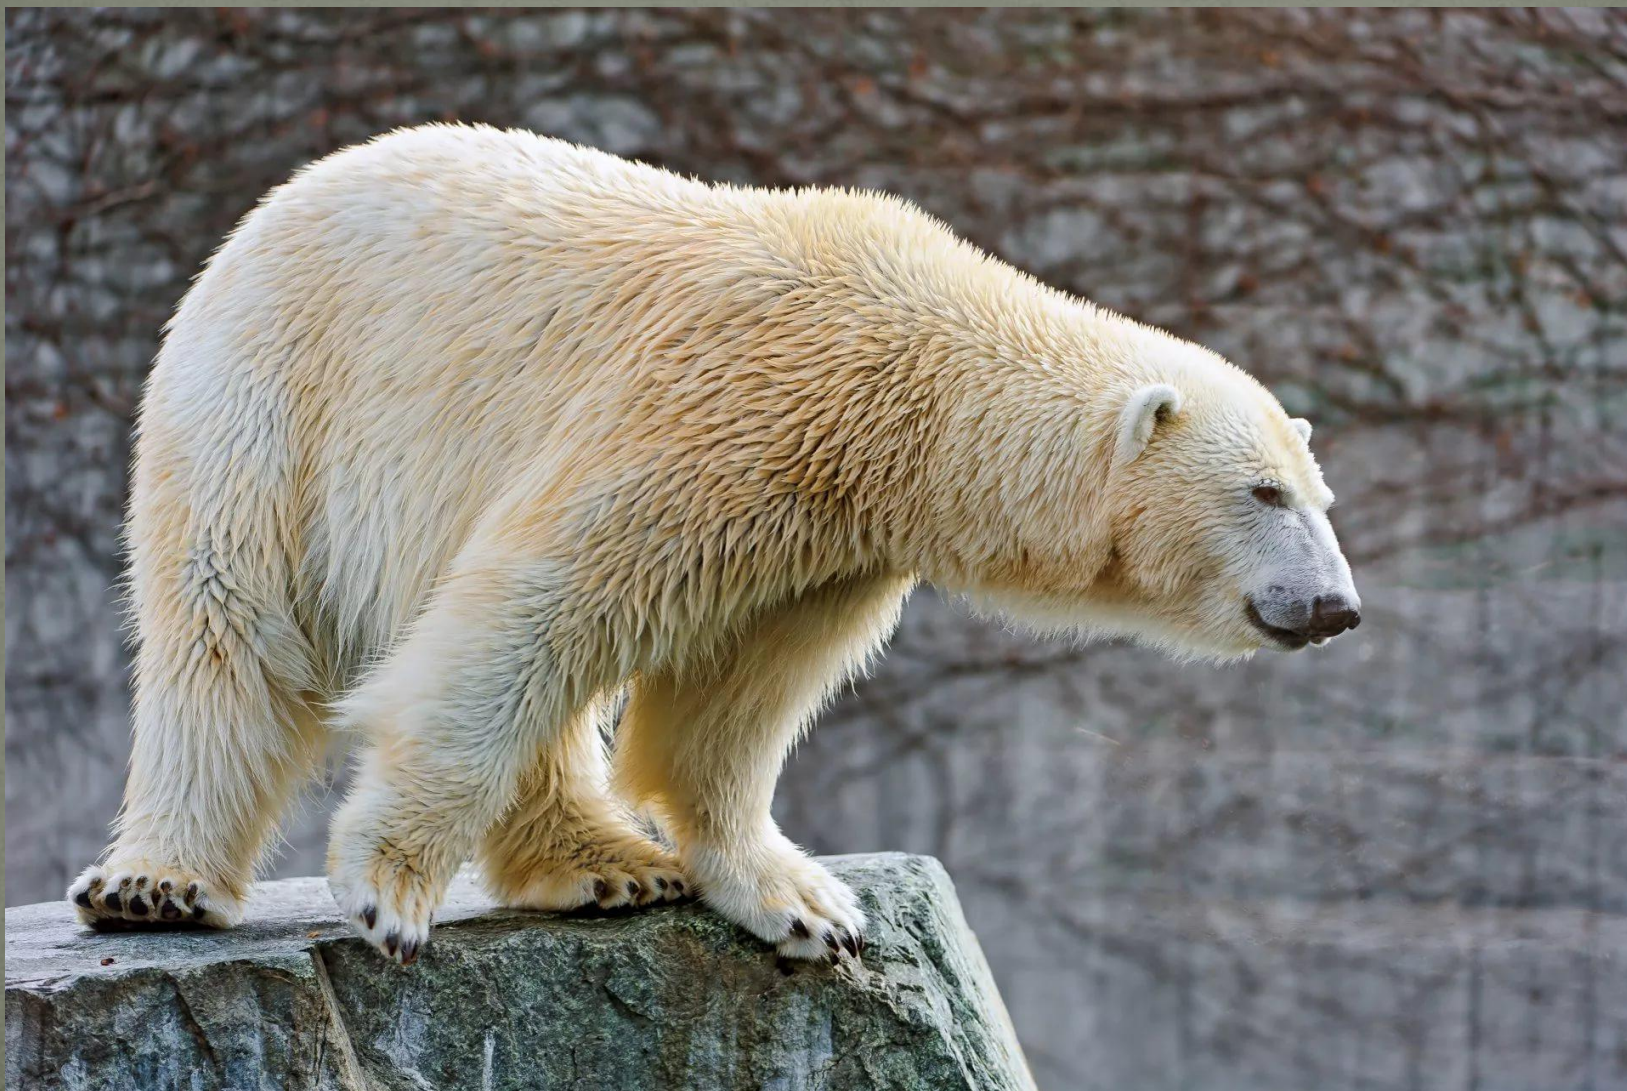

Мохнатые тяжеловесы - медведи

Презентацию подготовила Баранова Юлия Анатольевна
учитель начальных классов МБОУ СОШ №25,
г. Старая Купавна

● Медведи – это мохнатые тяжеловесы среди хищников. Все они могучие, плотно сложенные звери. Морды у них вытянуты, как у собак. Глаза и уши очень маленькие, зато когти огромные и являются страшным оружием.

Самый распространённый медведь - бурый

Он обитает по всей Европе, в Азии и Северной Америке. Хотя его и называют бурым, он не всегда такого цвета. Встречаются и чёрные, и жёлтые, и бежевые, и даже ярко-рыжие.

Белый полярный медведь

Он самый большой из медведей. Длина его 3 м, а весит этот гигант целую тонну. У этого зверя железные мышцы. От холода спасает толстый слой жира и белая шкура с густой шерстью. Даже подошвы лап защищены мехом. Он отлично ныряет и обладает превосходным слухом и зрением.

Гризли- один из самых опасных
медведей.

Они живут на Западном побережье США, в Канаде и на Аляске. Весят порой свыше 400 кг. Он обычно предпочитает избегать человека, но в случае опасности может смело атаковать.