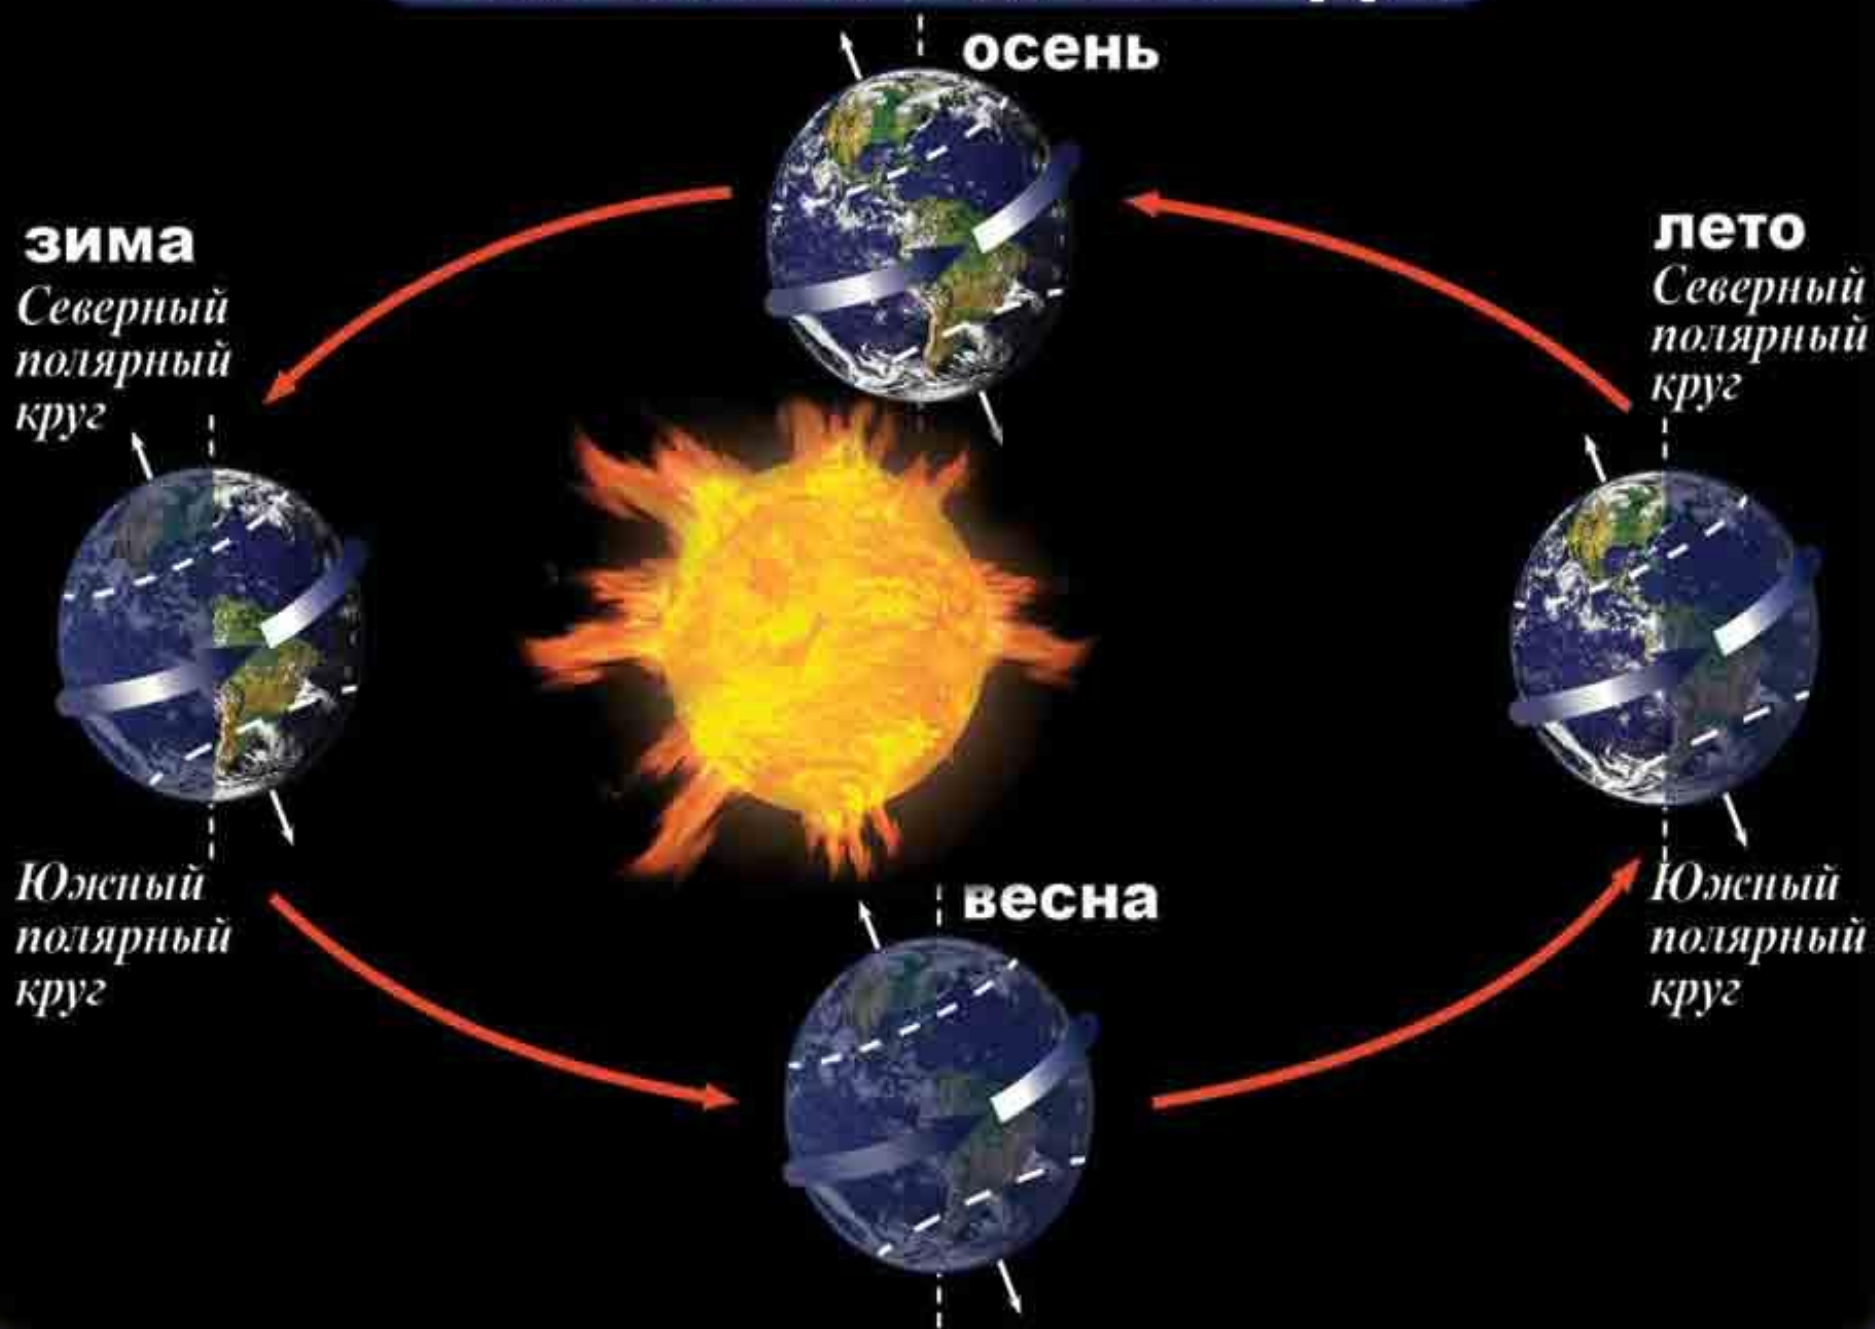

СМЕНА ВРЕМЕН ГОДА