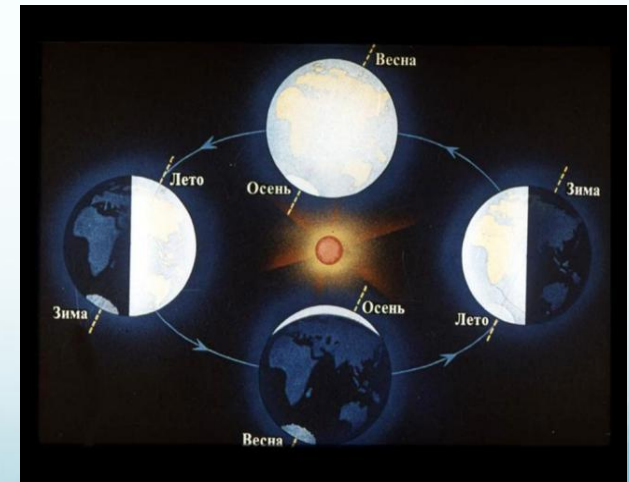

Планеты солнечной системы.

Отчего на Земле
сменяются день, ночь,
времена года.

Кроссворд

1.Сторона света и название космического корабля.

2.Куда уходит солнце вечером?

3.Ближайшая к нам звезда.

4.Вселенная – это с точки зрения астронома.

5.Высокообразованный человек, имеющий научную степень.

6.Рассыпалось к ночи зерно. Глянули утром – нет ничего.

Показ видеосюжета “Земля”

Планеты солнечной системы.

Меркурий

**Меркурий-ближайшая к солнцу планета.
Она обращается вокруг солнца за 88 дней.
Днём на меркурии жара, а ночью-ледяной
холод.**

Нептун

Планета носит
имя римского
бога морей.

Плутон

Самая маленькая планета.
Плутон так далёк от Солнца,
что на его поверхности царит
невероятный холод – до минус
230 градусов.

Плутон

Планета названа в честь
римского бога – повелителя
царства мёртвых.