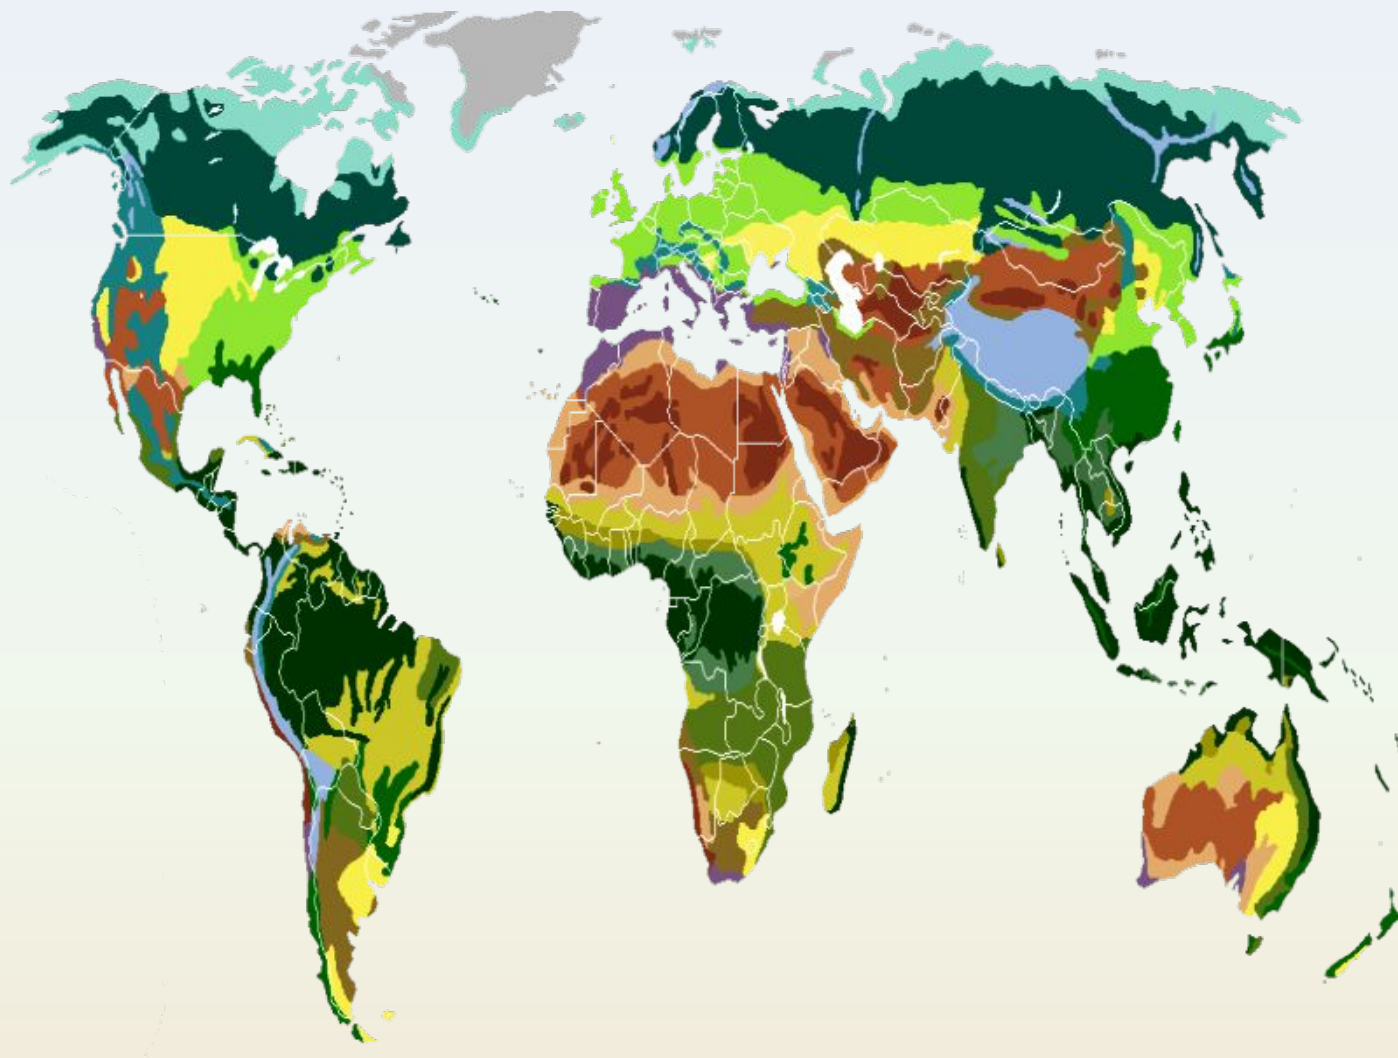

Биология 5 класс Тесты

К учебникам Н.И. Сонина, А.А. Плешакова
«Биология. Введение в биологию. 5 класс» линий
«Живой организм» и «Сфера жизни»

25 ПРИРОДНЫЕ ЗОНЫ ЗЕМЛИ

Т В природной зоне тундр
1 располагаются

- 1) Тропические острова
- 2) Пустыни Азии
- 3) Саванны Африки
- 4) Северные области Евразии

Основу природного сообщества тайги составляют

2

- 1) Мхи и лишайники
- 2) Хвойные деревья
- 3) Берёзы и дубы
- 4) Кустарники

Саванна, как природная зона,
3 расположена в

- 1) Европе
- 2) Азии
- 3) Африке
- 4) Антарктиде

Самое разнообразное по видам природное сообщество Земли — это

- 1) Влажный тропический лес
- 2) Степи Европы
- 3) Пустыни Африки
- 4) Тундра северной Америки

3) Верны оба суждения

4) Неверны оба суждения

Установите соответствие между организмом и зоной, где он обитает.

Организм		Природная зона	
А	Песец	1	Тундра
Б	Северный олень	2	Тайга
В	Глухарь		

Установите верную