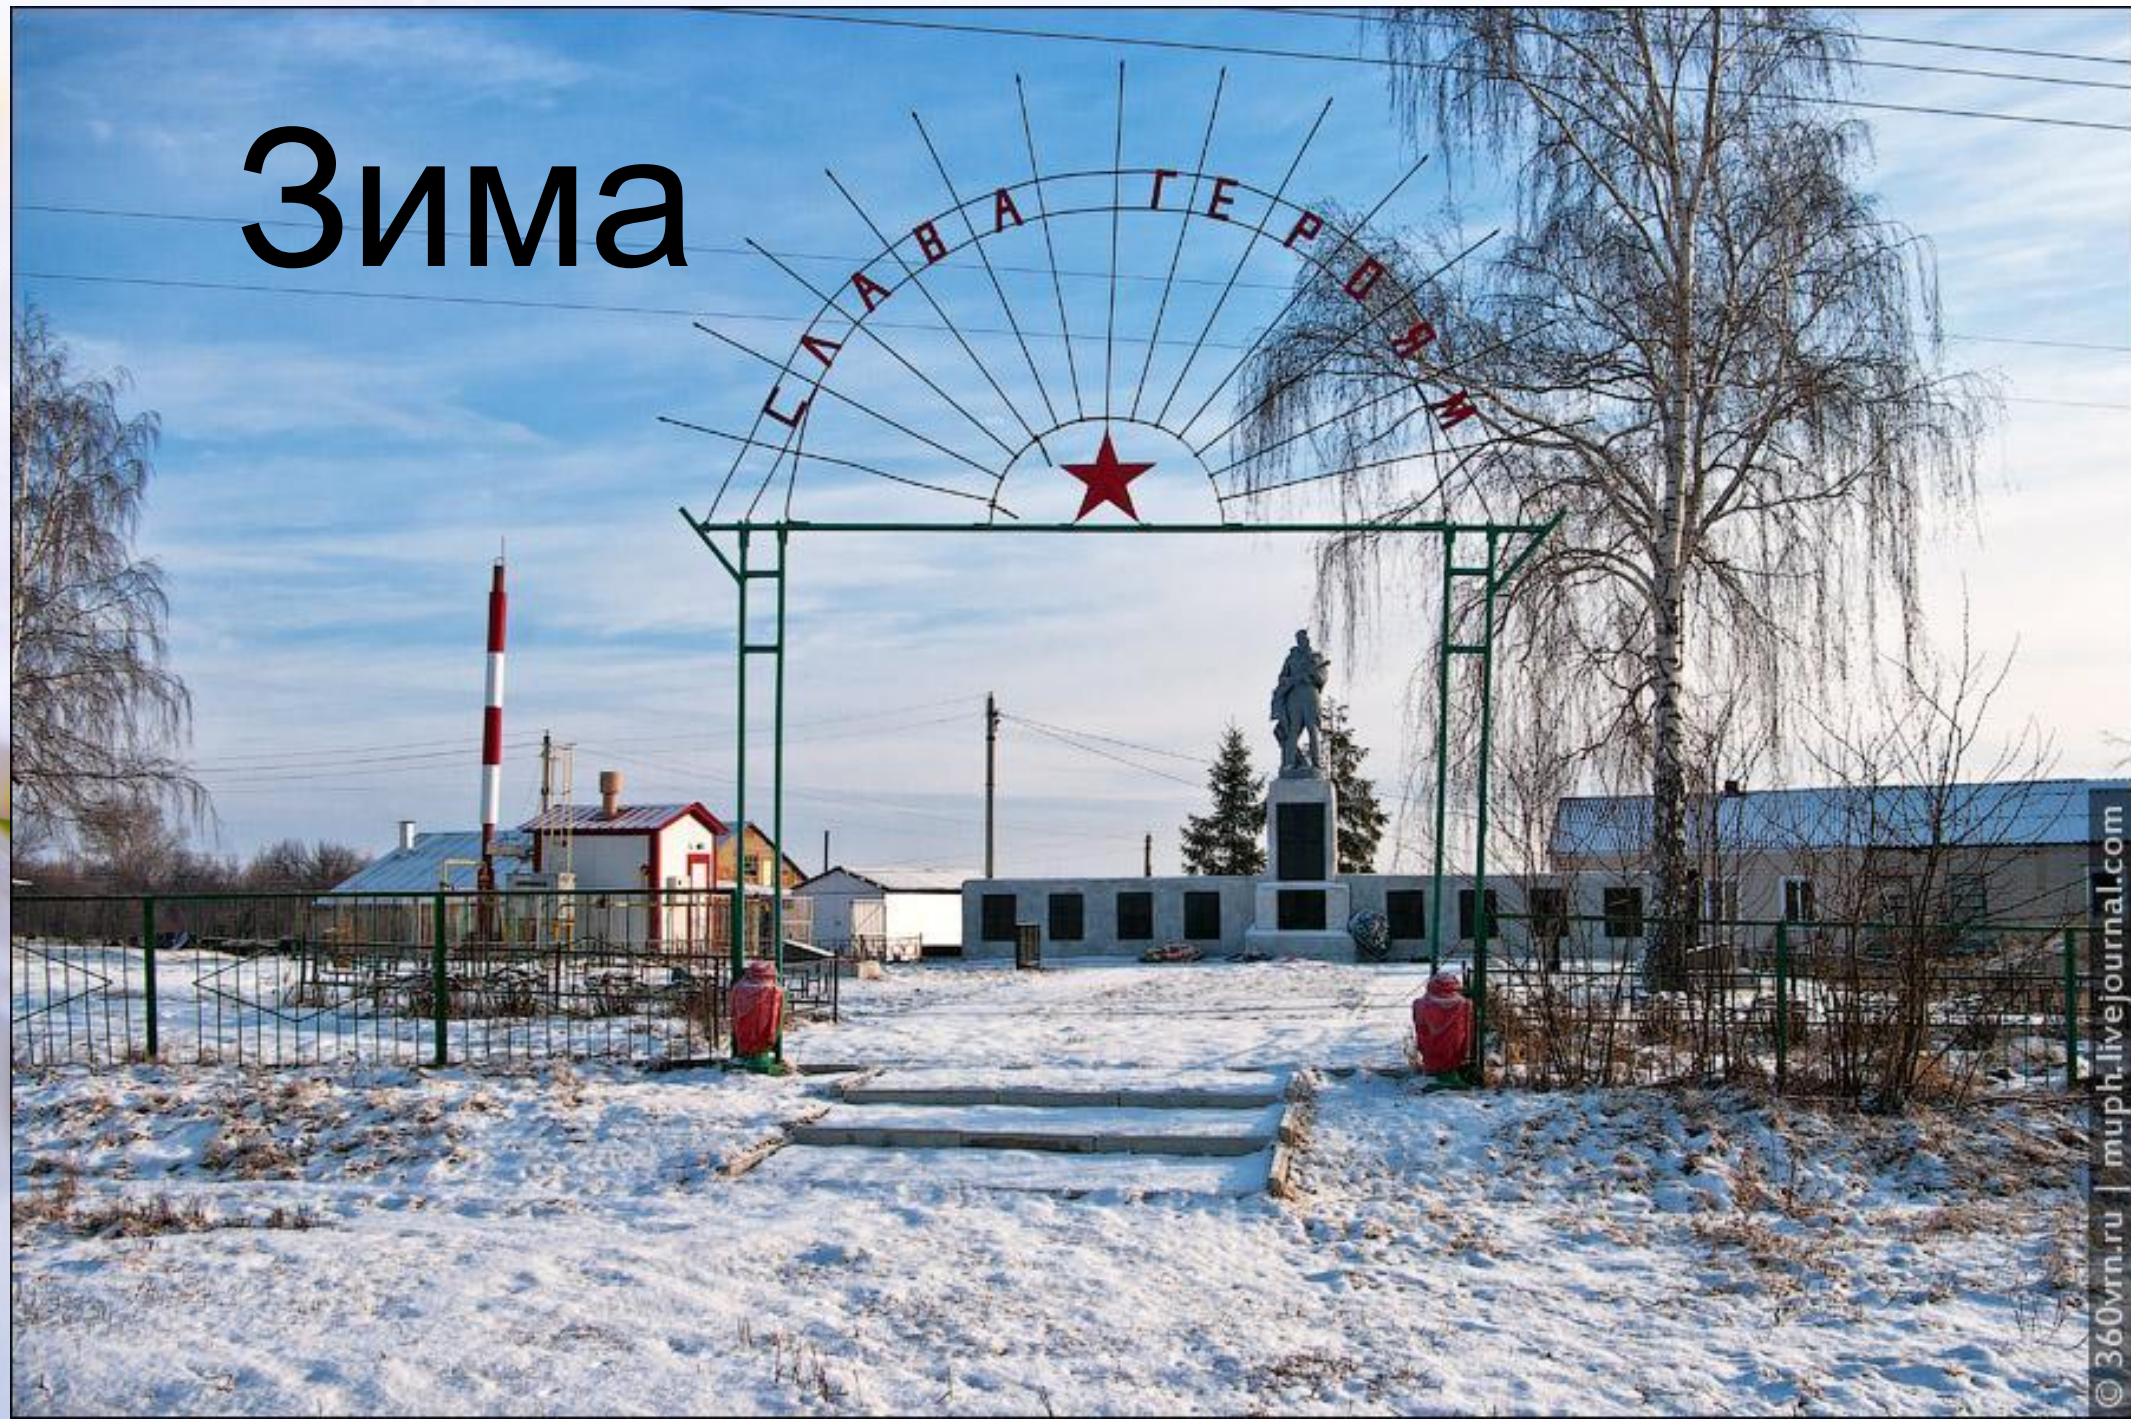

**Село
Рождественская
Хава.**

Въез

д

Памятник Славы

Зима

МКУДО «Рождественско-Хавская ДМШ»

Бывшее общежитие

Храм Рождества Пресвятой Богородицы села Рождественская Хава

Верше во Единого Бога Отца и Сына
Творца небу и земли, видимым же всем и невидимым.
И во единого Господа Иисуса Христа, Сына Божия,
Единородного. Иже от Отца рожденного прежде
всех век: Света от Света, Бога истинна от Бога истинна,
рождена, несотворена, еднородна Отцу;
Иже вся быша.