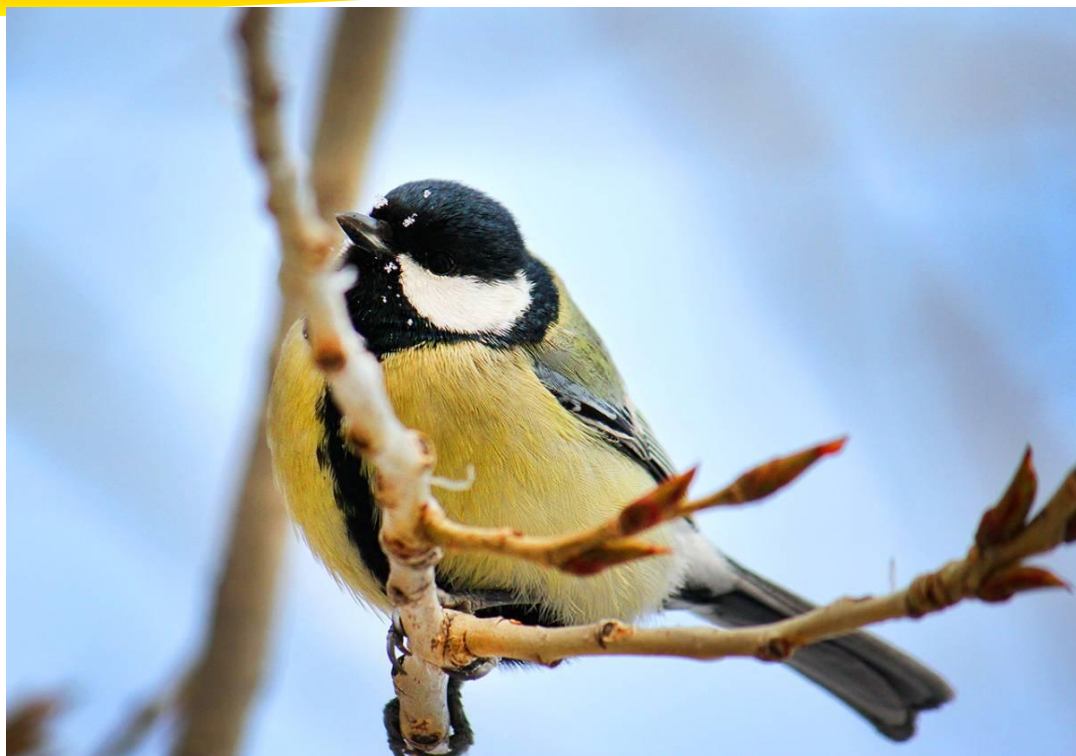

# Синички

Автор : учитель географии  
Валуйская Л.Н.

Большая синица или большак (лат. *Parus major*), — распространённая птица из семейства синицевых, отряда воровьинообразных. Обитает на всей территории Европы, Ближнего Востока, Центральной и Северной Азии, в некоторых районах Северной Африки.

**Подвижная, вертлявая птица. В Европе самая крупная синица — размером примерно с [воробья](#), имеет достаточно длинный хвост. Длина 13—17 [см](#), масса 14—21 г, размах крыльев 22—26 см. Имеет довольно яркое оперение, среди других птиц выделяясь прежде всего ярко-жёлтым брюшком с «галстуком» — широкой чёрной полосой от груди до**

**Верх головы, или шапочка, чёрный с синим металлическим блеском. Щёки белые. На затылке желтовато-белое пятно. Вокруг шеи чёрная полоса-ошейник, горло и грудь чёрные с небольшим голубоватым отливом. Спина жёлто-зелёная либо голубовато-серая с небольшим оливковым оттенком на плечах, крылья и хвост голубоватые.**

**Синица  
выделяется  
чёрной головой и  
шеей,  
бросающимися в  
глаза белыми  
щеками,  
оливковым  
верхом и жёлтым  
низом, с  
некоторыми  
вариациями среди  
многочисленных  
подвидов.**

**Летом питается преимущественно мелкими насекомыми и другими беспозвоночными. Зимой употребляет в пищу более широкий спектр.**