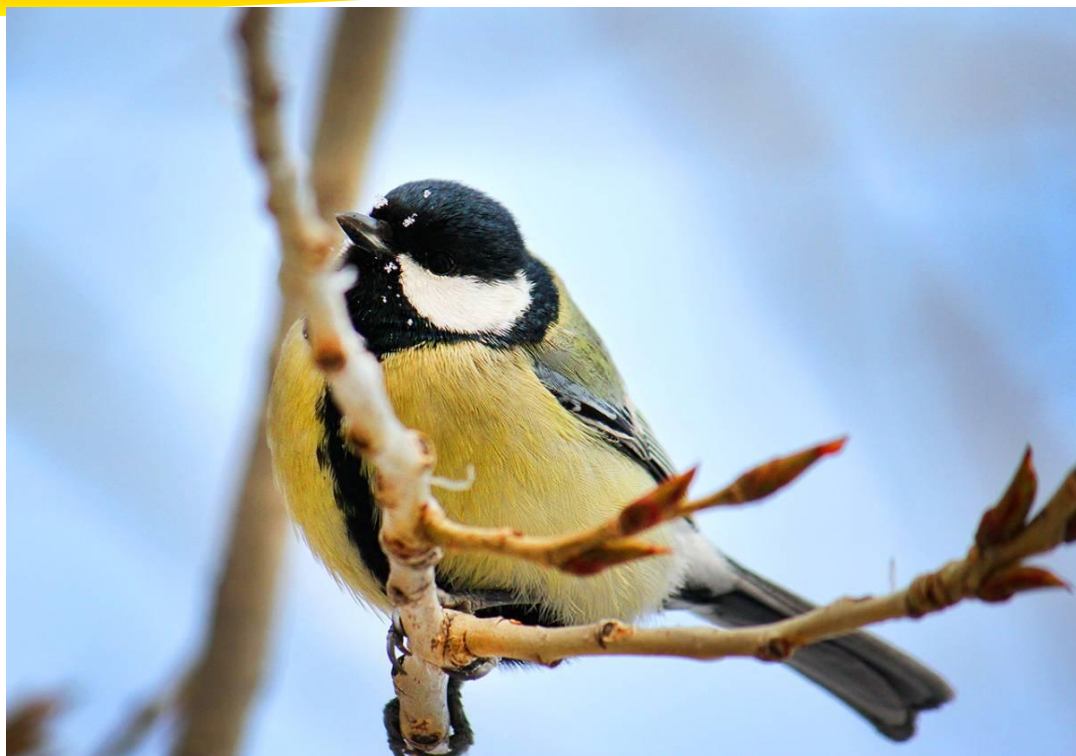

# Синички

Автор : учитель географии  
Валуйская Л.Н.

Большая синица или большак (лат. *Parus major*), — распространённая птица из семейства синицевых, отряда воробьинообразных. Обитает на всей территории Европы, Ближнего Востока, Центральной и Северной Азии, в некоторых районах Северной Африки.

**Подвижная, вертлявая птица. В Европе самая крупная синица — размером примерно с [воробья](#), имеет достаточно длинный хвост. Длина 13—17 [см](#), масса 14—21 г, размах крыльев 22—26 см. Имеет довольно яркое оперение, среди других птиц выделяясь прежде всего ярко-жёлтым брюшком с «галстуком» — широкой чёрной полосой от груди до**

**Верх головы, или шапочка, чёрный с синим металлическим блеском. Щёки белые. На затылке желтовато-белое пятно. Вокруг шеи чёрная полоса-ошейник, горло и грудь чёрные с небольшим голубоватым отливом. Спина жёлто-зелёная либо голубовато-серая с небольшим оливковым оттенком на плечах, крылья и хвост голубоватые.**

**Синица  
выделяется  
чёрной головой и  
шеей,  
бросающимися в  
глаза белыми  
щеками,  
оливковым  
верхом и жёлтым  
низом, с  
некоторыми  
вариациями среди  
многочисленных  
подвидов.**

**Летом питается преимущественно мелкими насекомыми и другими беспозвоночными. Зимой употребляет в пищу более широкий спектр.**