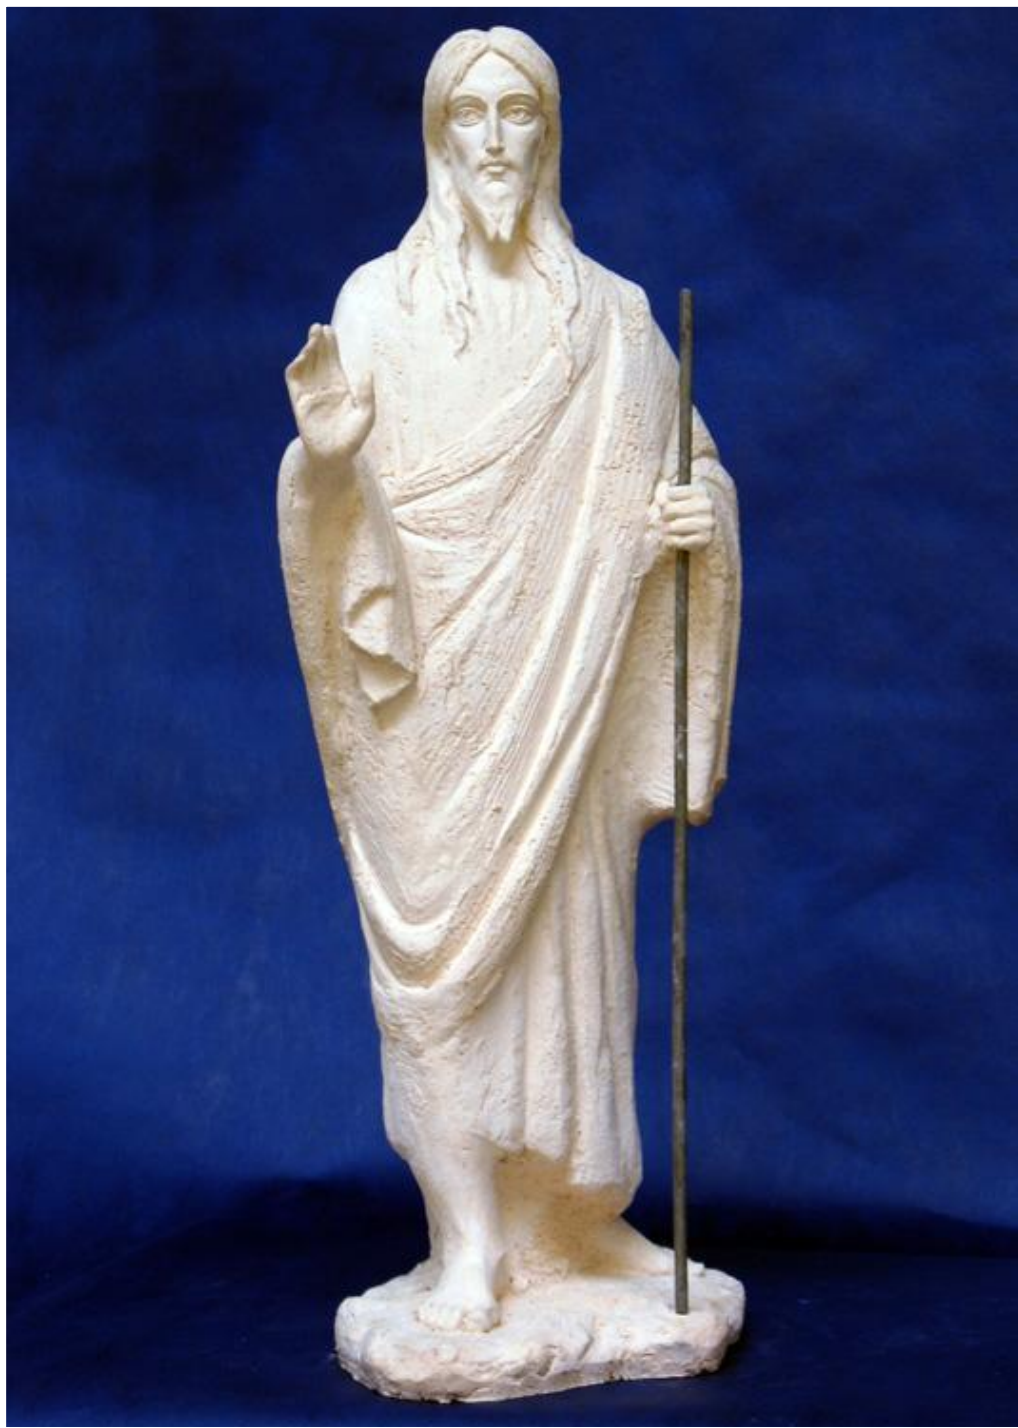

# Скульптур Алексей Леонов

«У порога Нового

М

Казанское культурно-просветительское общество "ТРАДИЦИИ"  
*Думая о Вечном*  
*Алексей Леонов*

from [www.idea.in.ua](http://www.idea.in.ua)

from [www.idea.in/ta](http://www.idea.in/ta)