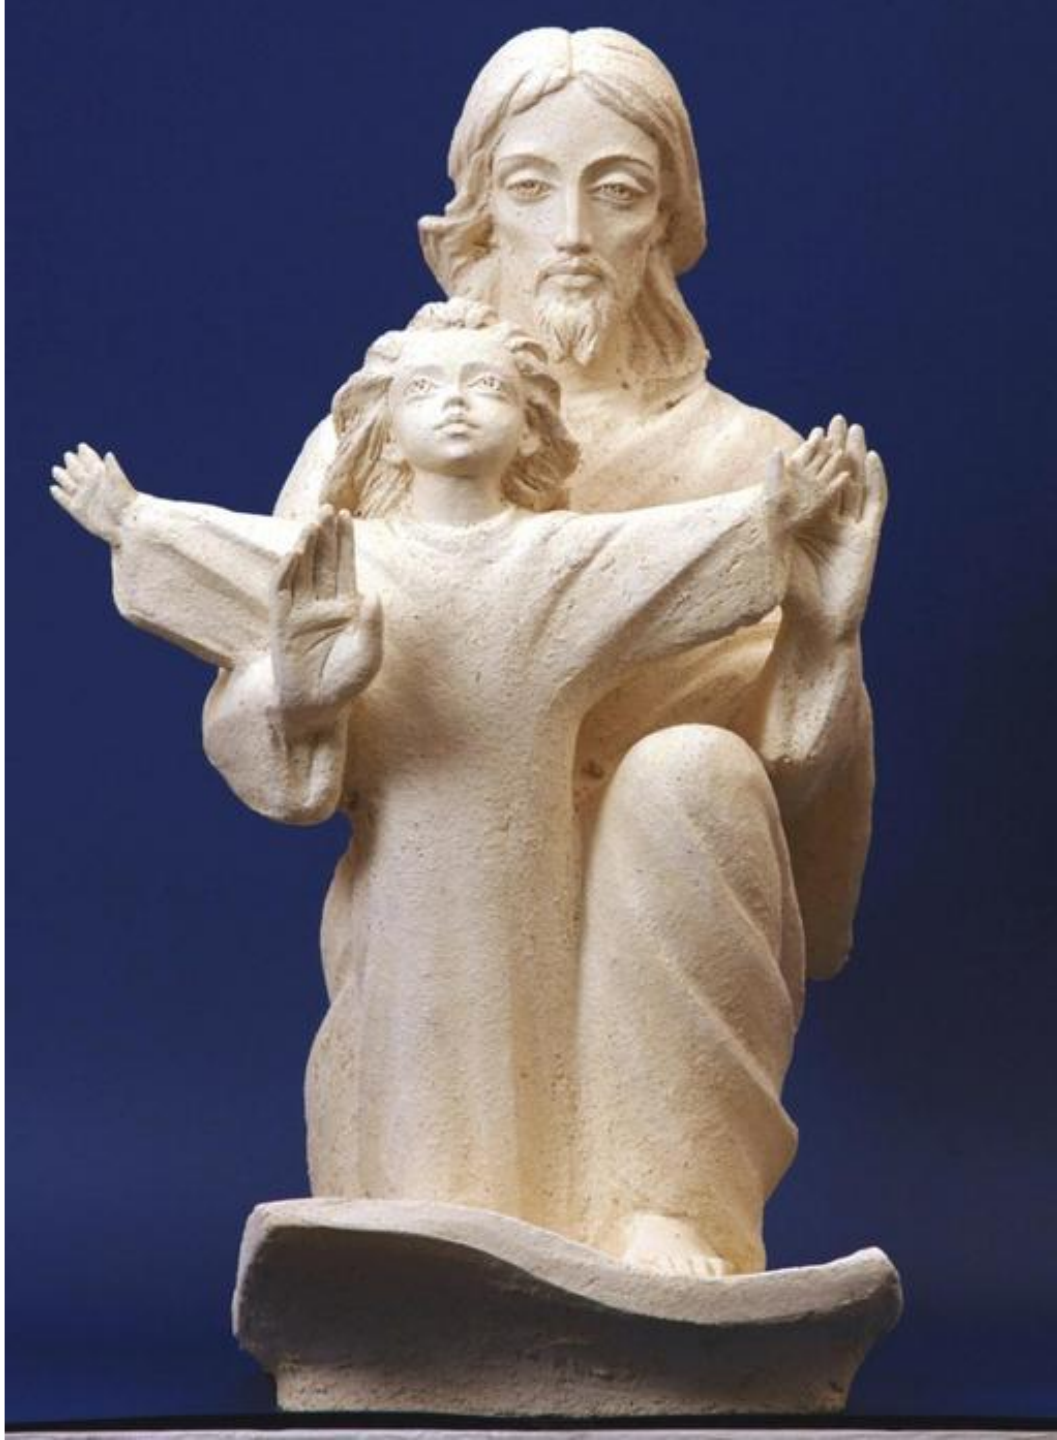

# Скульптур Алексей Леонов

«У порога Нового

М

Казанское культурно-просветительское общество "ТРАДИЦИИ"  
*Думая о Вечном*  
*Алексей Леонов*

from [www.idea.in.ua](http://www.idea.in.ua)

from [www.idea.in/ta](http://www.idea.in/ta)