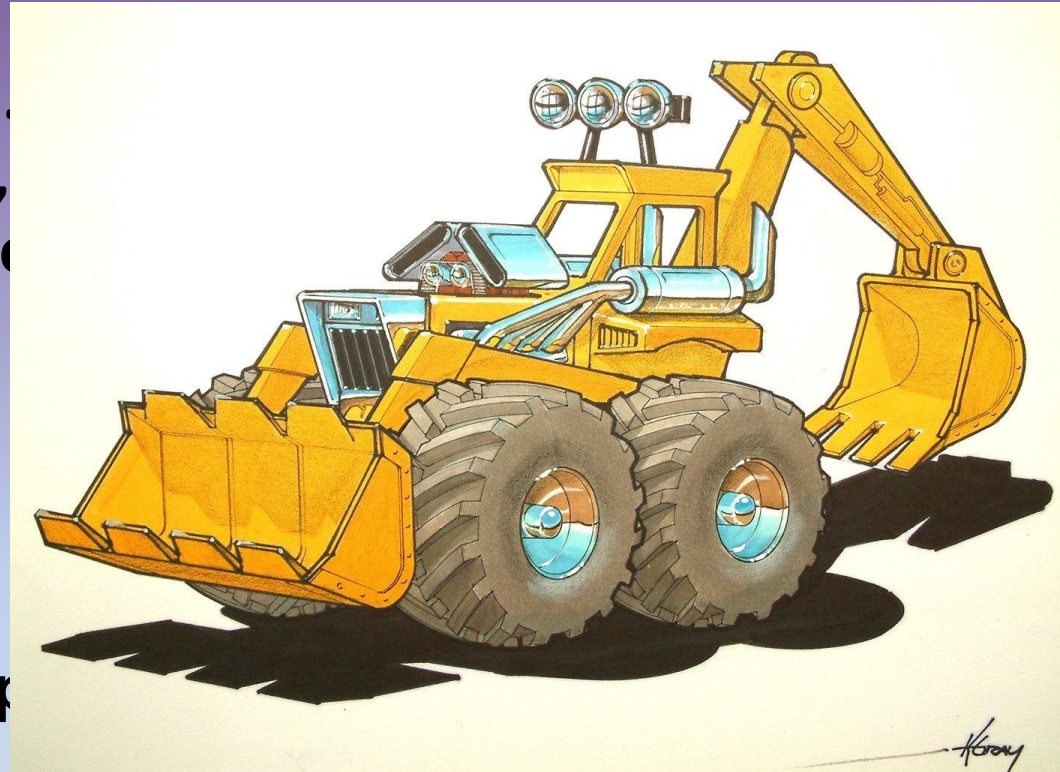

Экскаватор

Экскаватор чем хорош?

У него огромный ковш.

Он усталости не знает,

Целый день себе копает.

(М. Погарский)

Экскаватор

Не воронка и не кратер –

Яму вырыл экскаватор.

Не совочком ковырял,

А ковшом её копал.

Дело для него простое,

Лишь бы не было простоя!