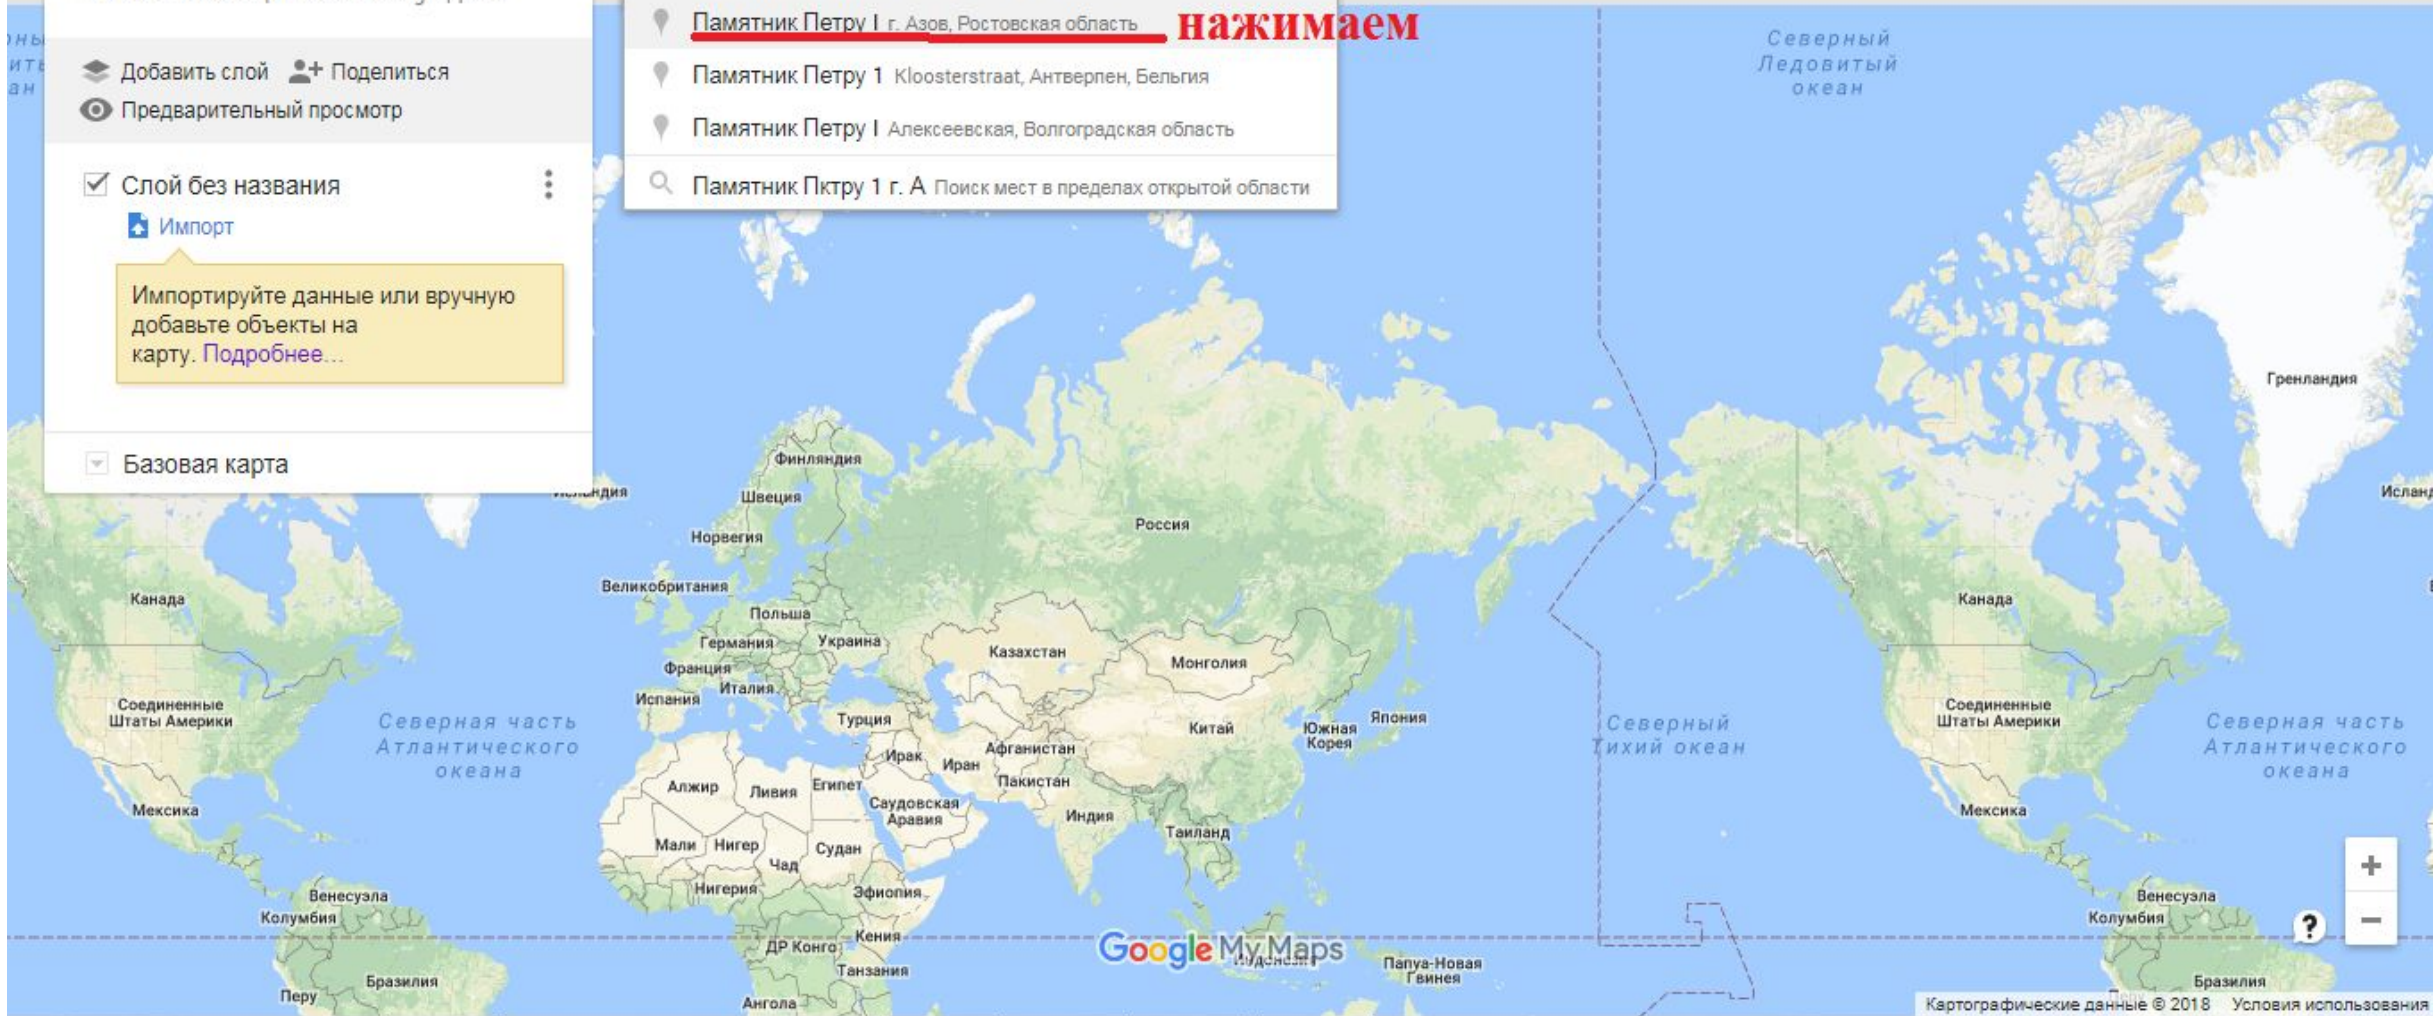

Соединенные Штаты Америки

Северная часть Атлантического океана

Мексика

Венесуэла Колумбия

Бразилия

Картографические данные © 2018 Условия использования

Название и описание карты

Название карты

Слой без названия

➕ Импорт

Импортируйте данные или вручную добавьте объекты на карту. [Подробнее...](#)

Базовая карта

Памятник Пктру 1 г. А

📍 Памятник Петру I проспект Губернатора Анатолия Гужвина, г. Астра

📍 Памятник Петру I г. Азов, Ростовская область **нажимаем**

📍 Памятник Петру 1 Kloosterstraat, Антверпен, Бельгия

📍 Памятник Петру I Алексеевская, Волгоградская область

🔍 Памятник Пктру 1 г. А Поиск мест в пределах открытой области