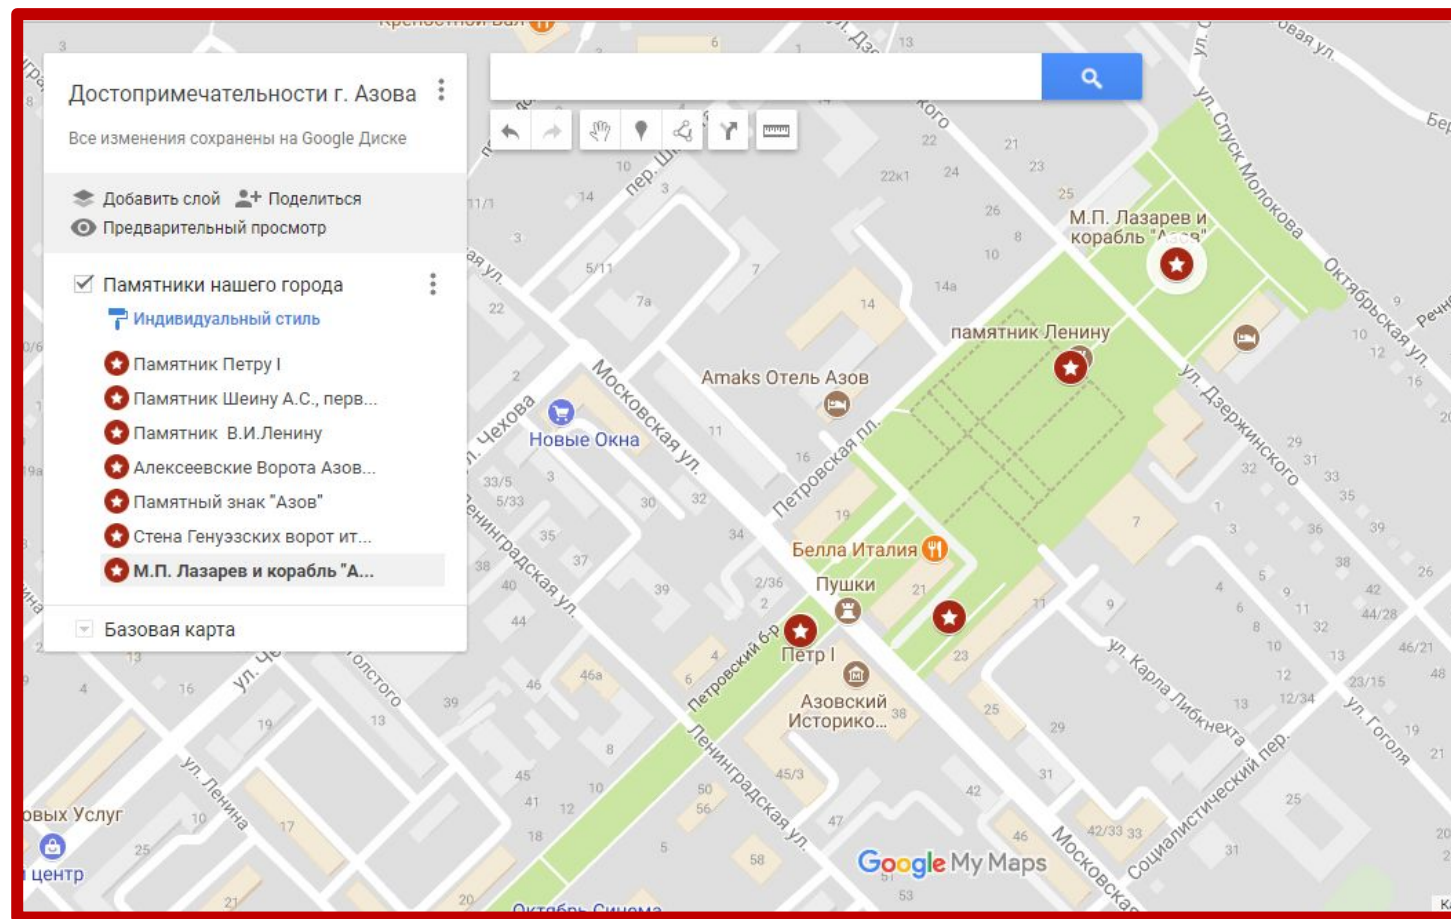

Презентация «Создаём Google Карты»