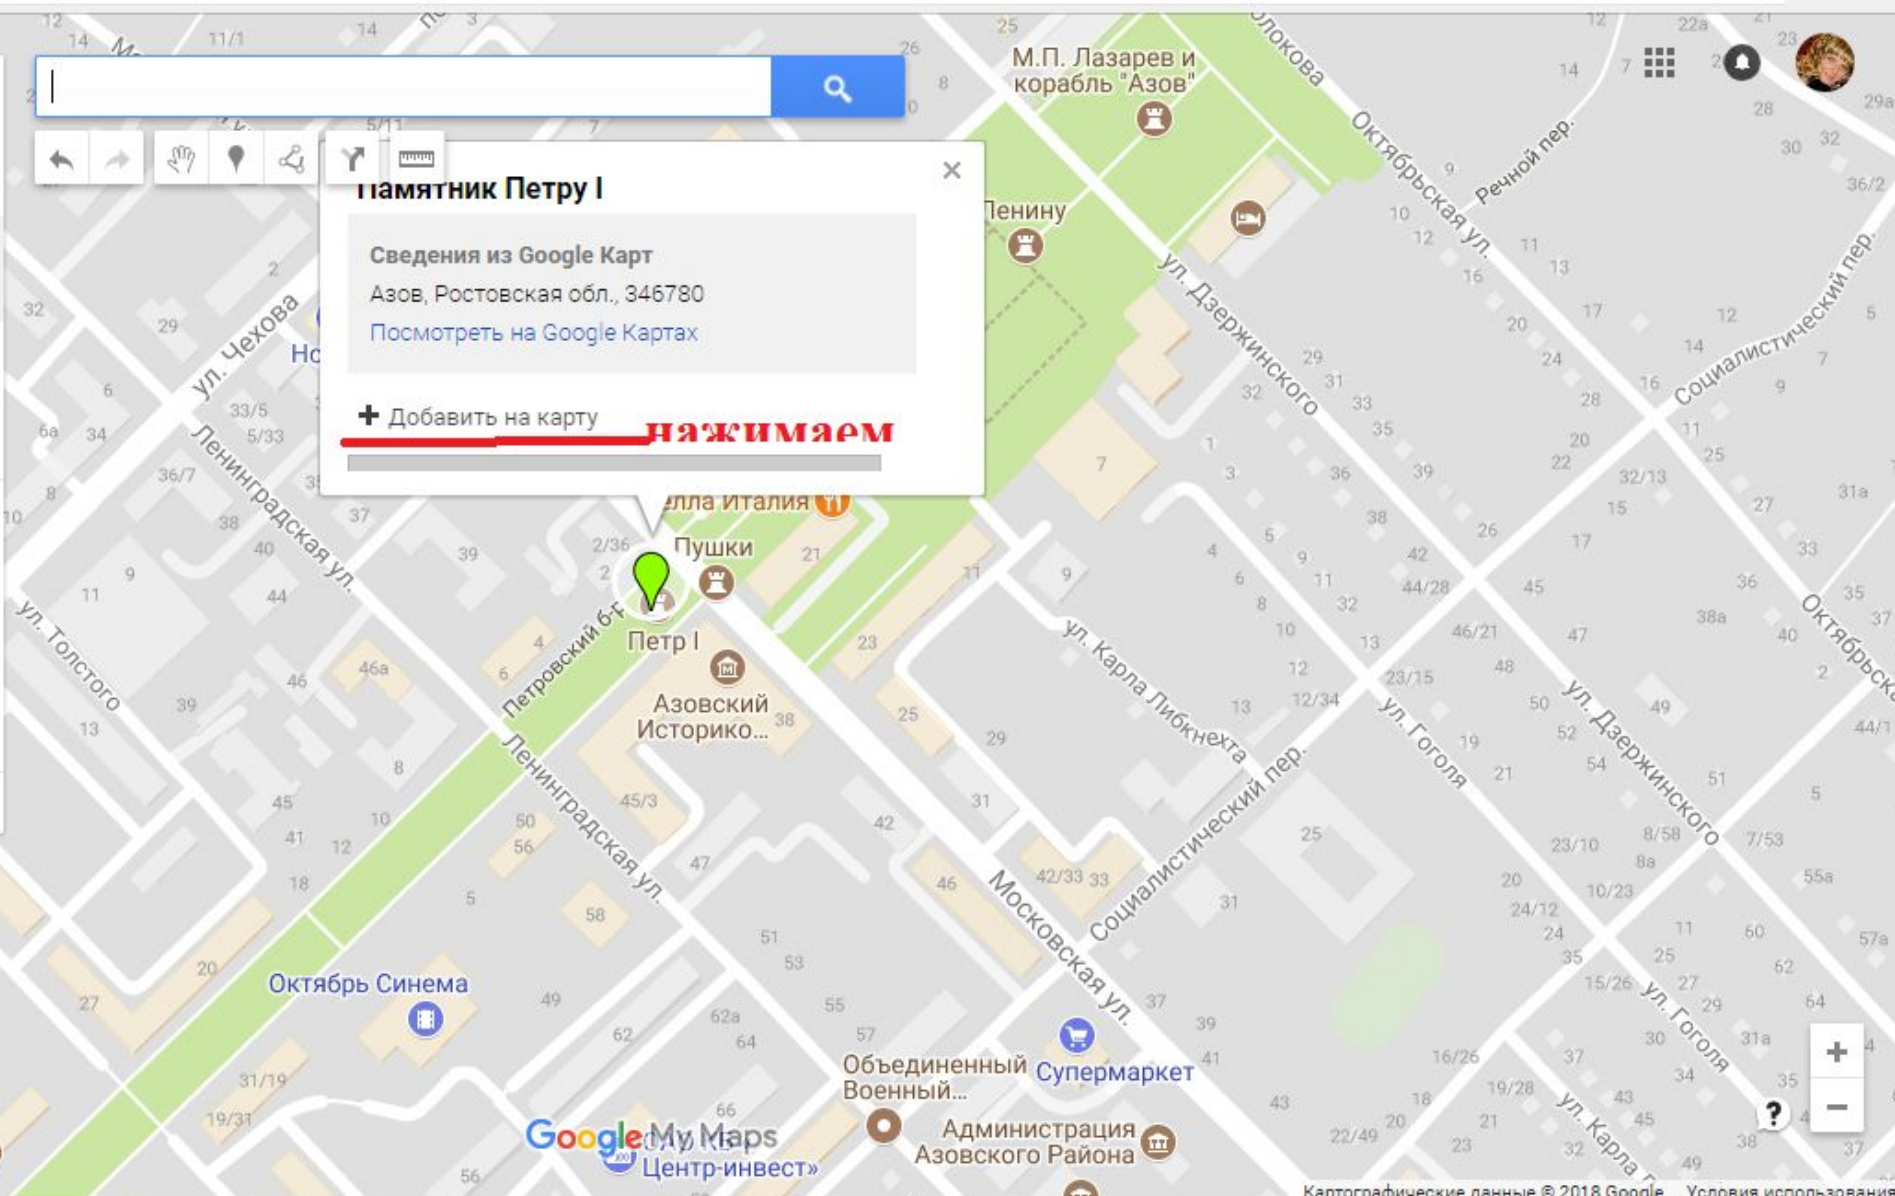

Достопримечательности г. Азова

Все изменения сохранены на Google Диске

Добавить слой Поделиться

Предварительный просмотр

Памятник Петру I, город Азов, Р...

Памятник Петру I

Слой без названия

Импорт

Импортируйте данные или вручную добавьте объекты на карту. Подробнее...

Базовая карта

Памятник Петру I

Сведения из Google Карт

Азов, Ростовская обл., 346780

Посмотреть на Google Картах

Добавить на карту **нажимаем**