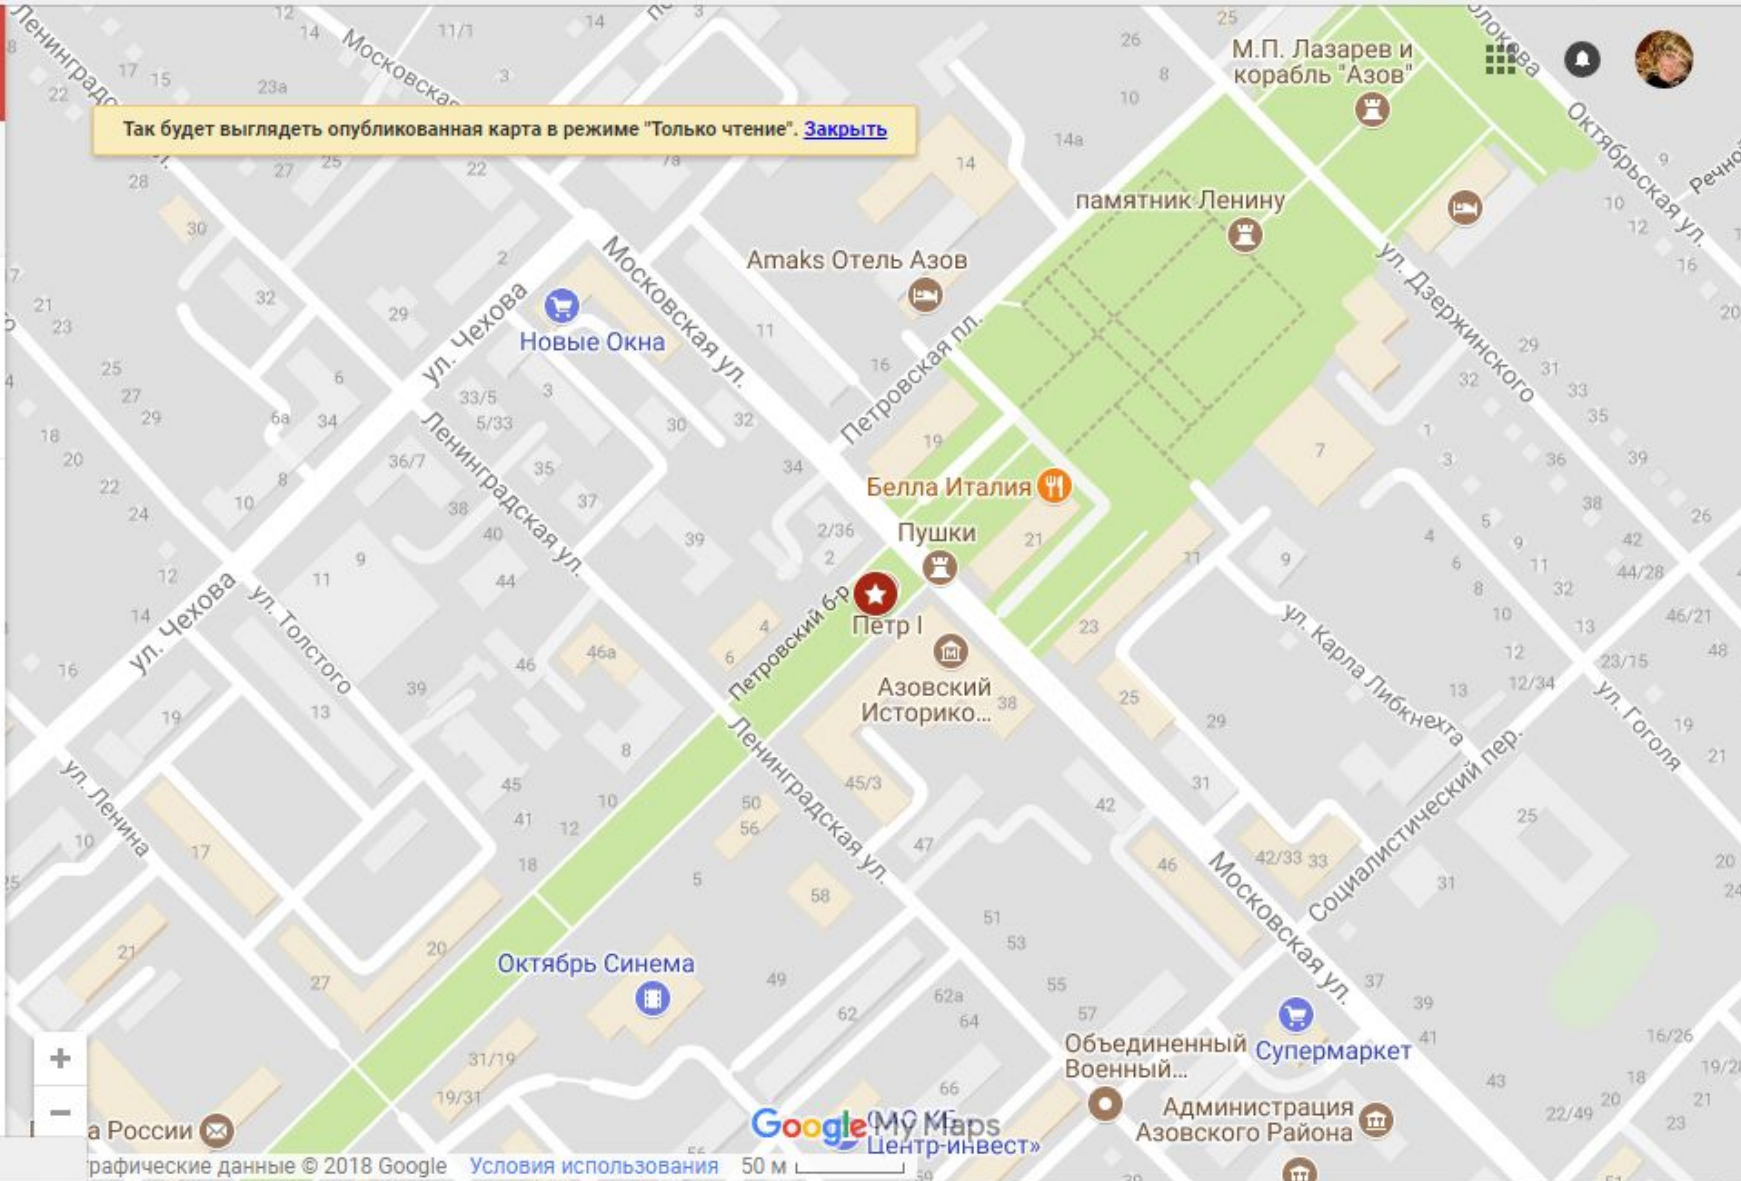

4 просмотра

Поделиться в Google+

Поделиться в Facebook

Поделиться в Twitter

Поделиться по эл. почте

Встроить на сайт

Так будет выглядеть опубликованная карта в режиме "Только чтение". [Закрыть](#)