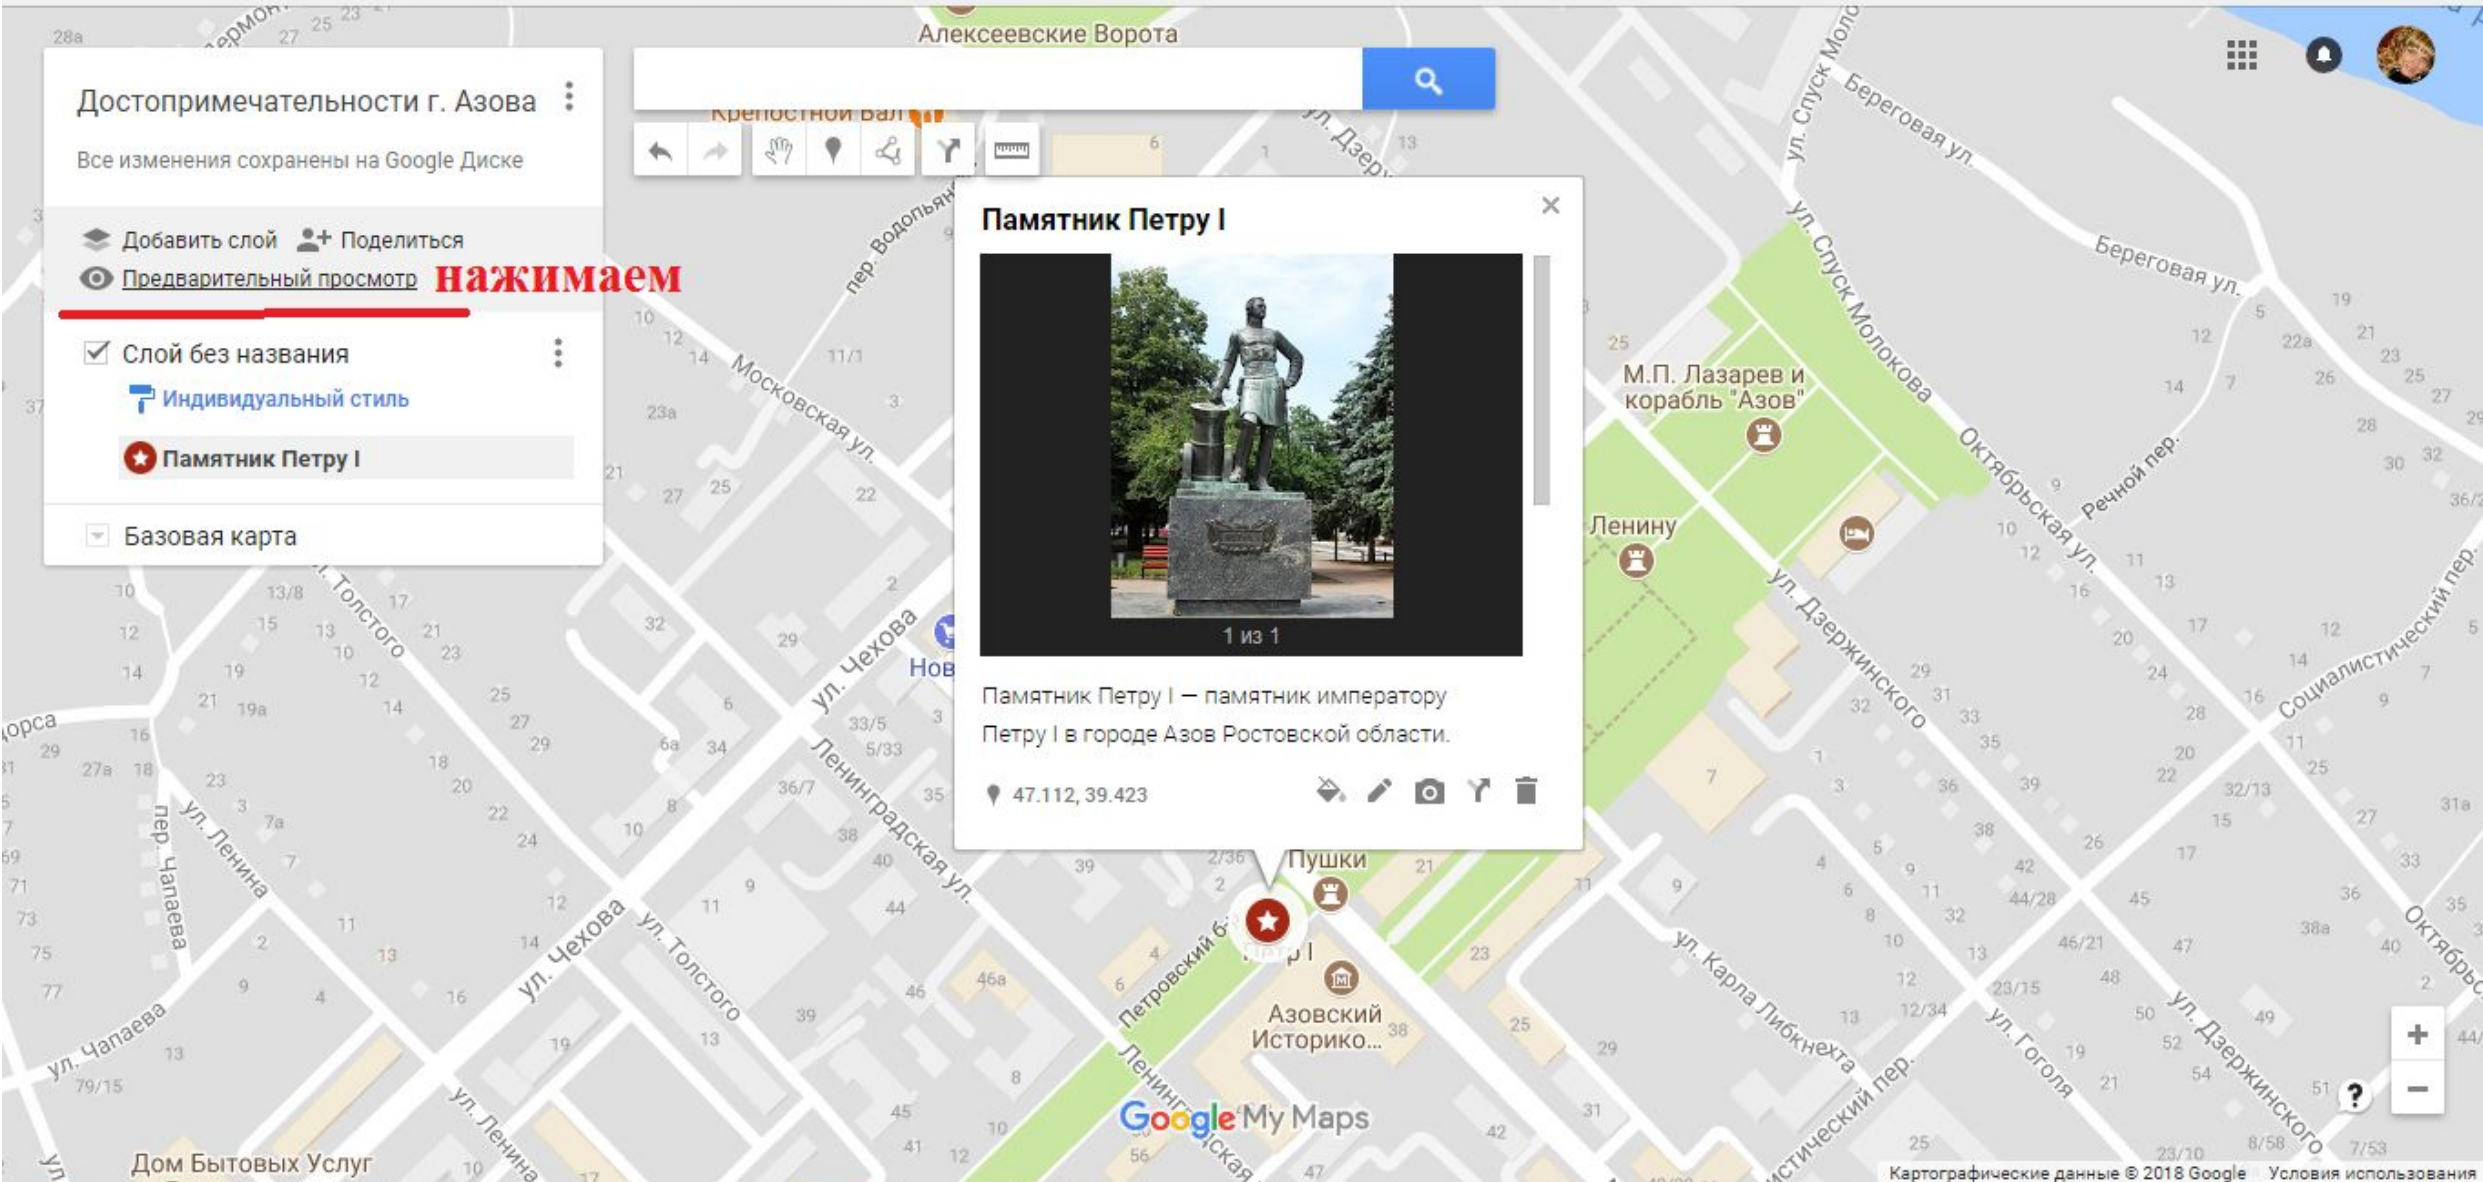

Памятник Петру I

1 из 1

Памятник Петру I — памятник императору Петру I в городе Азов Ростовской области.

47.112, 39.423

Map interaction icons: pan, zoom, street view, print, full screen

Достопримечательности г. Азова