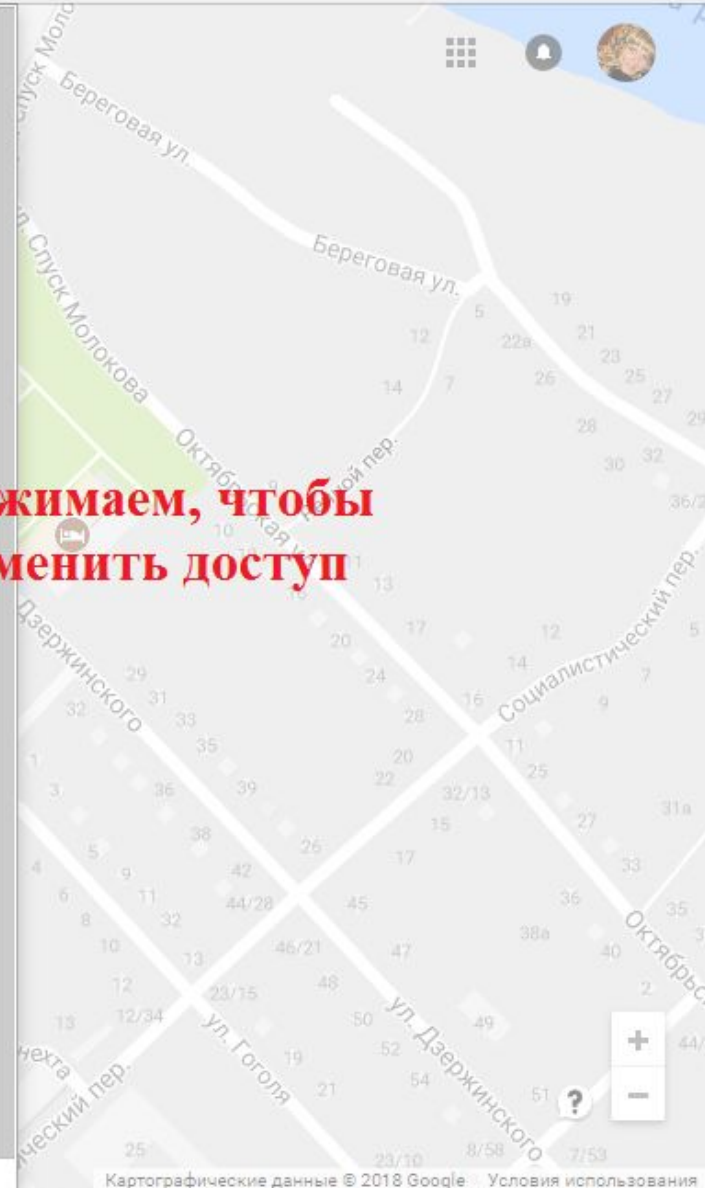

Достопримечательности г. Азова

Все изменения сохранены на Google Диске

Добавить слой + Поделиться

Предварительный просмотр

☒ Слой без названия

Индивидуальный стиль

★ Памятник Петру I

☐ Базовая карта

Настройки доступа

Ссылка для совместного доступа (доступна только соавторам)

<https://drive.google.com/open?id=1dcs29Tk64AruE_HZ14g5Him0kF9OAAi3&usp=sharing>

Поделиться ссылкой через:

Уровни доступа

🔒 Документ доступен только вам [Изменить...](#)

Татьяна Кушнарёва (вы) kotlev699@gmail.com Владелец

Пригласить пользователей:

Введите имена или адреса эл. почты...

Настройки владельца [Подробнее...](#)

☐ Запретить редакторам добавлять пользователей и изменять настройки доступа

[Готово](#)

нажимаем, чтобы изменить доступ