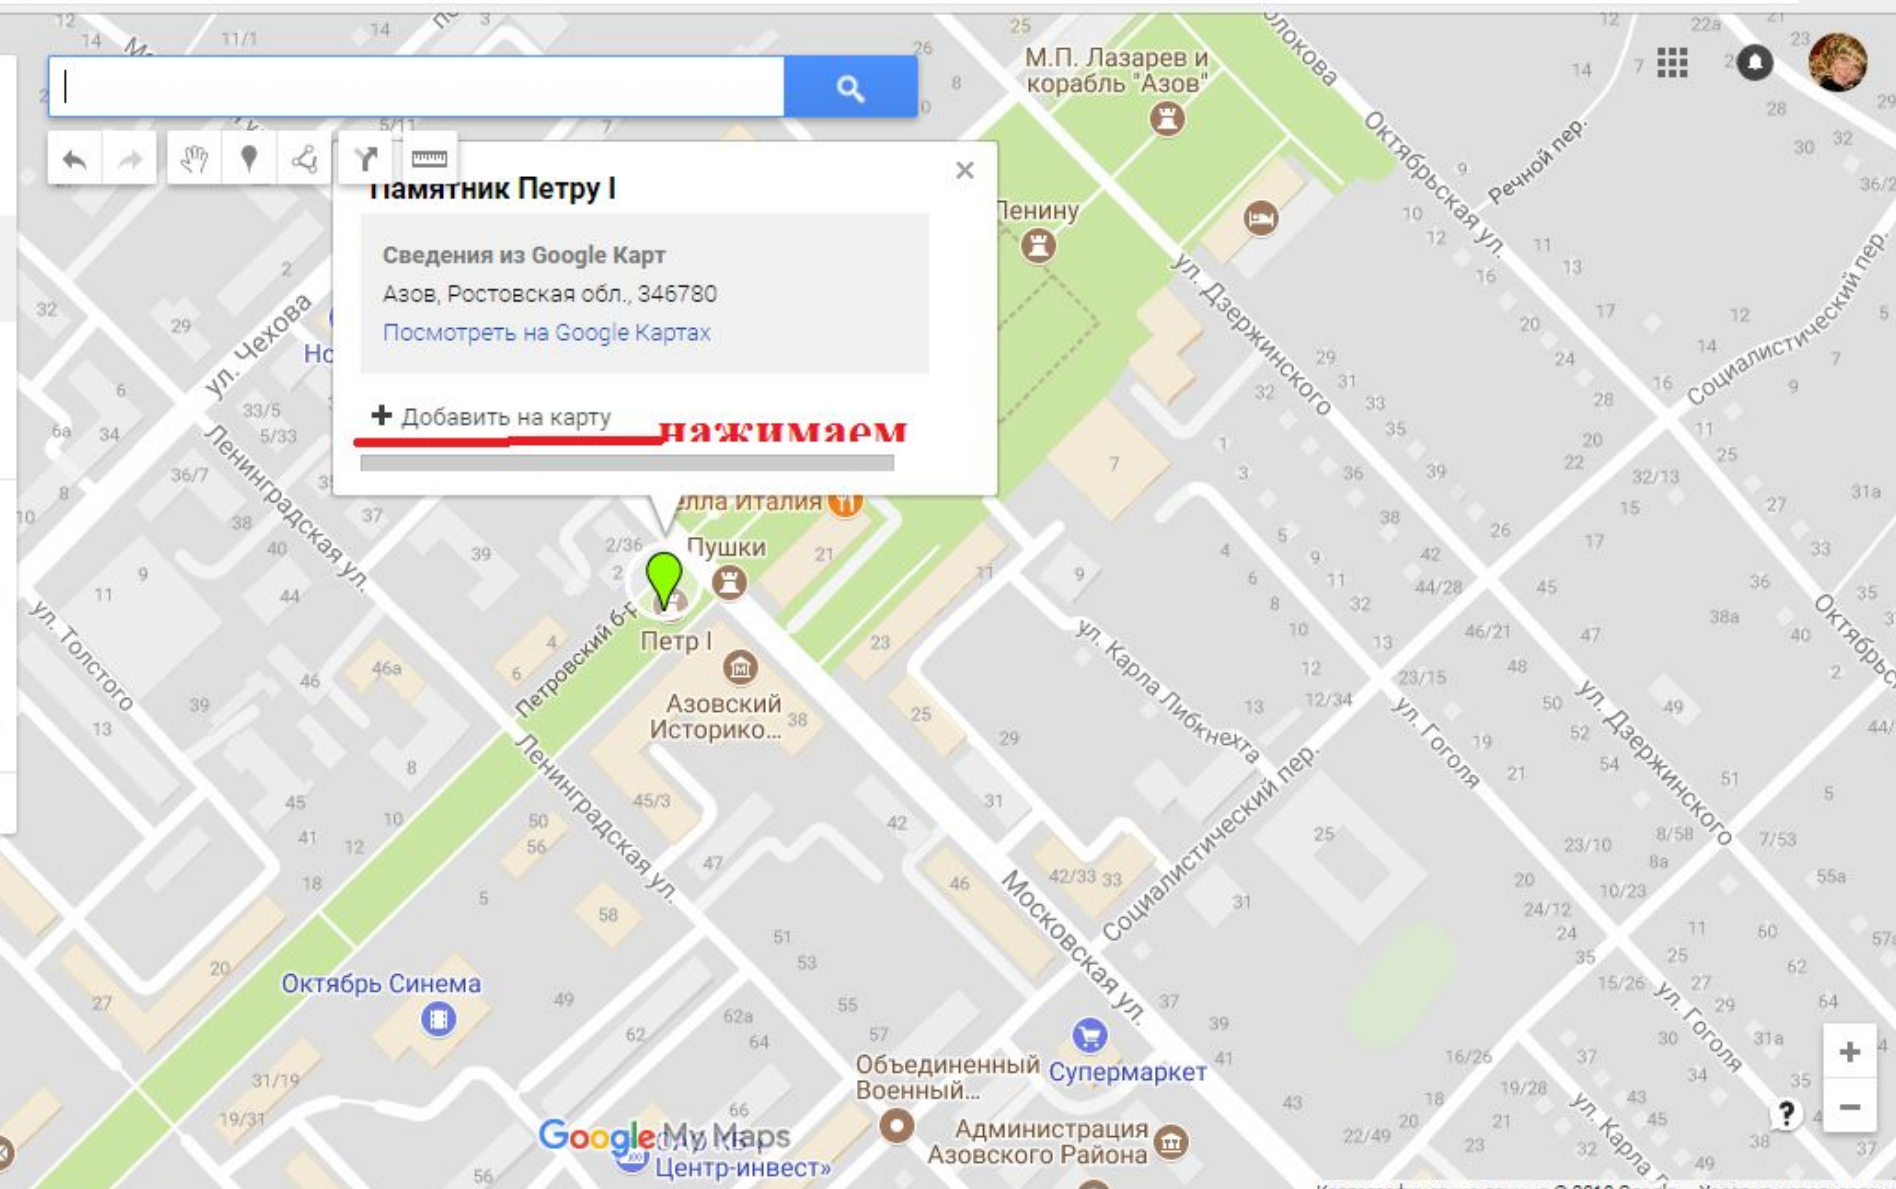

Базовая карта

Памятник Петру I

Сведения из Google Карт

Азов, Ростовская обл., 346780

[Посмотреть на Google Картах](#)

+ Добавить на карту нажимаем

Достопримечательности г. Азова

Все изменения сохранены на Google Диске