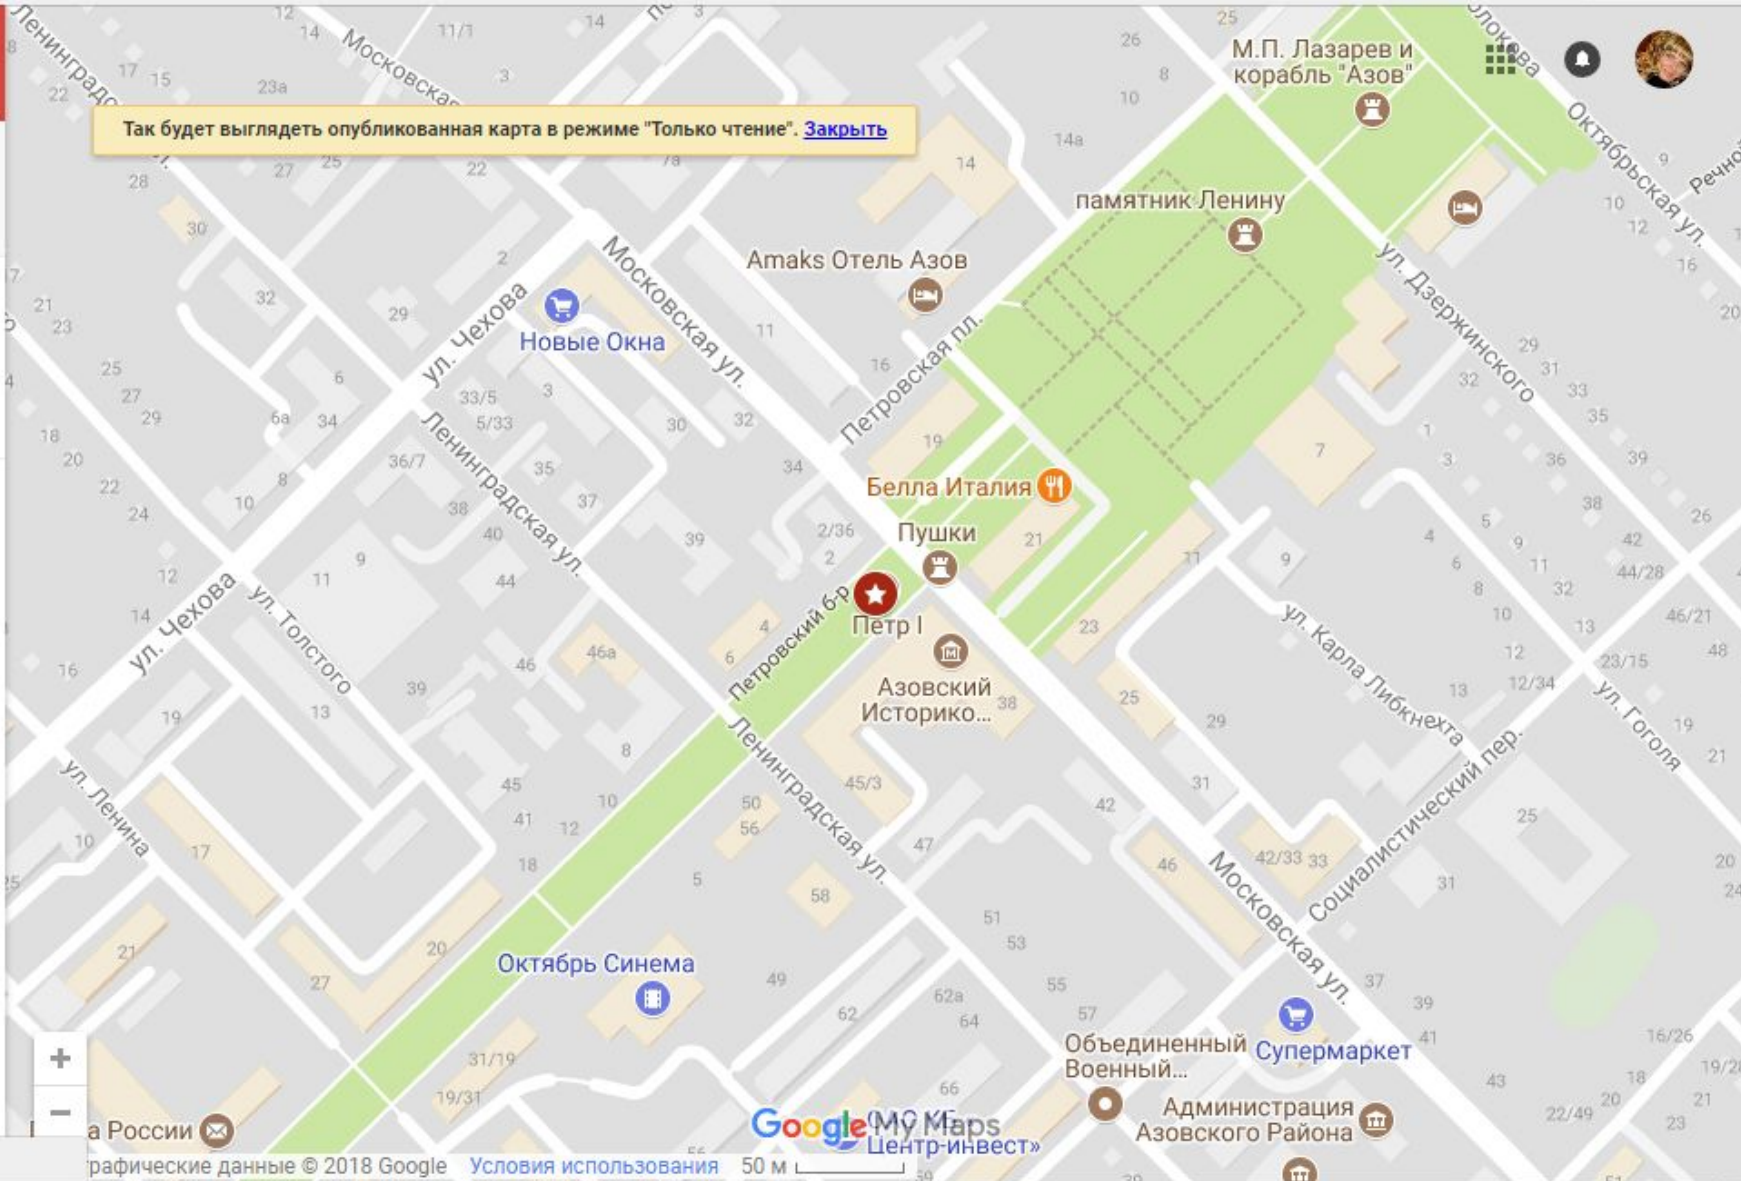

4 просмотра

- Поделиться в Google+
- Поделиться в Facebook
- Поделиться в Twitter
- Поделиться по эл. почте

Встроить на сайт

Так будет выглядеть опубликованная карта в режиме "Только чтение". [Закрыть](#)