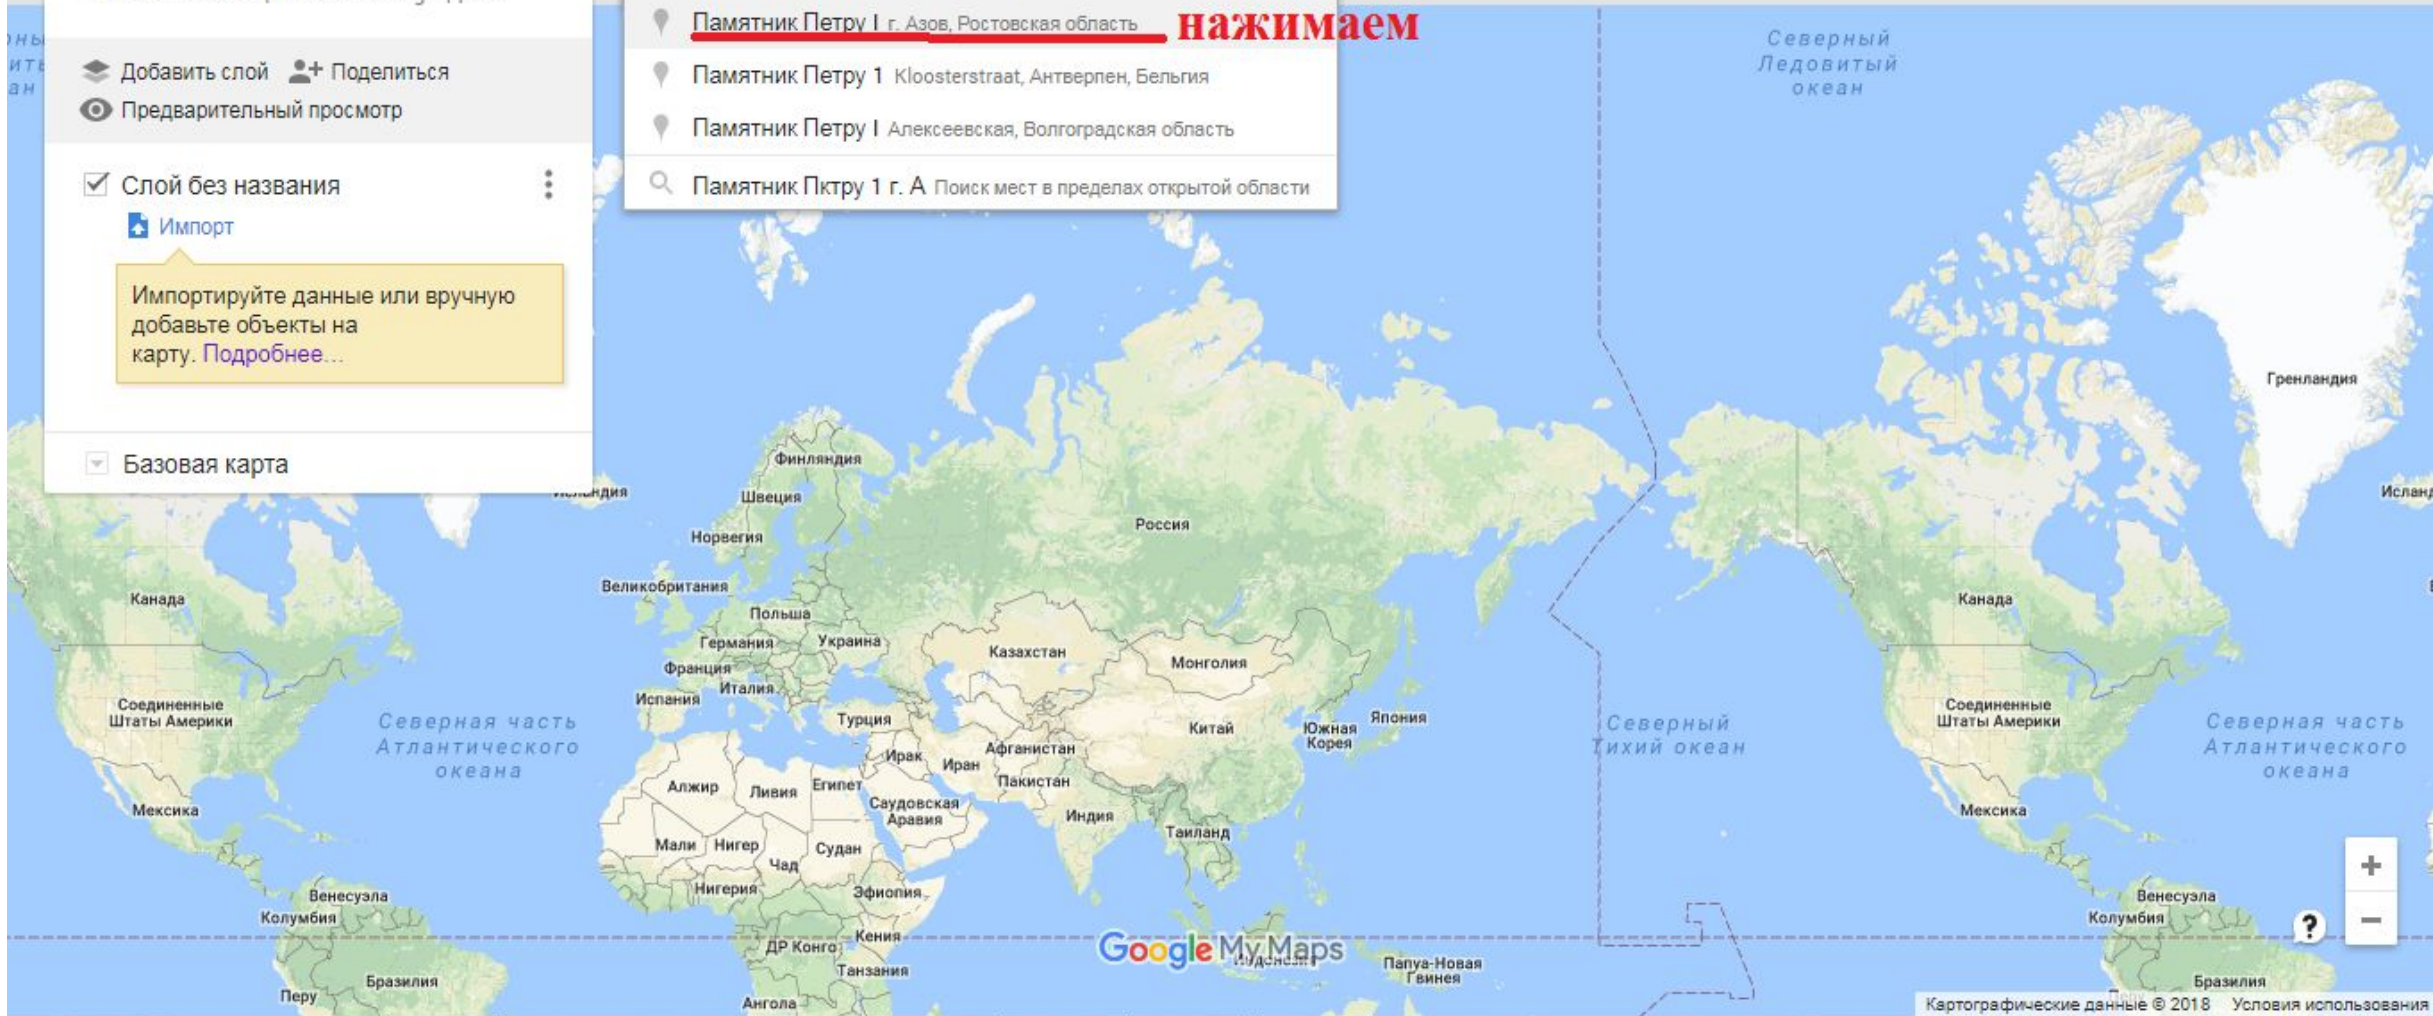

Слой без названия

➕ Импорт

Импортируйте данные или вручную добавьте объекты на карту. [Подробнее...](#)

📄 Базовая карта

Памятник Пктру 1 г. А

📍 Памятник Петру I проспект Губернатора Анатолия Гужвина, г. Астра

📍 Памятник Петру I г. Азов, Ростовская область **нажимаем**

📍 Памятник Петру 1 Kloosterstraat, Антверпен, Бельгия

📍 Памятник Петру I Алексеевская, Волгоградская область

🔍 Памятник Пктру 1 г. А Поиск мест в пределах открытой области