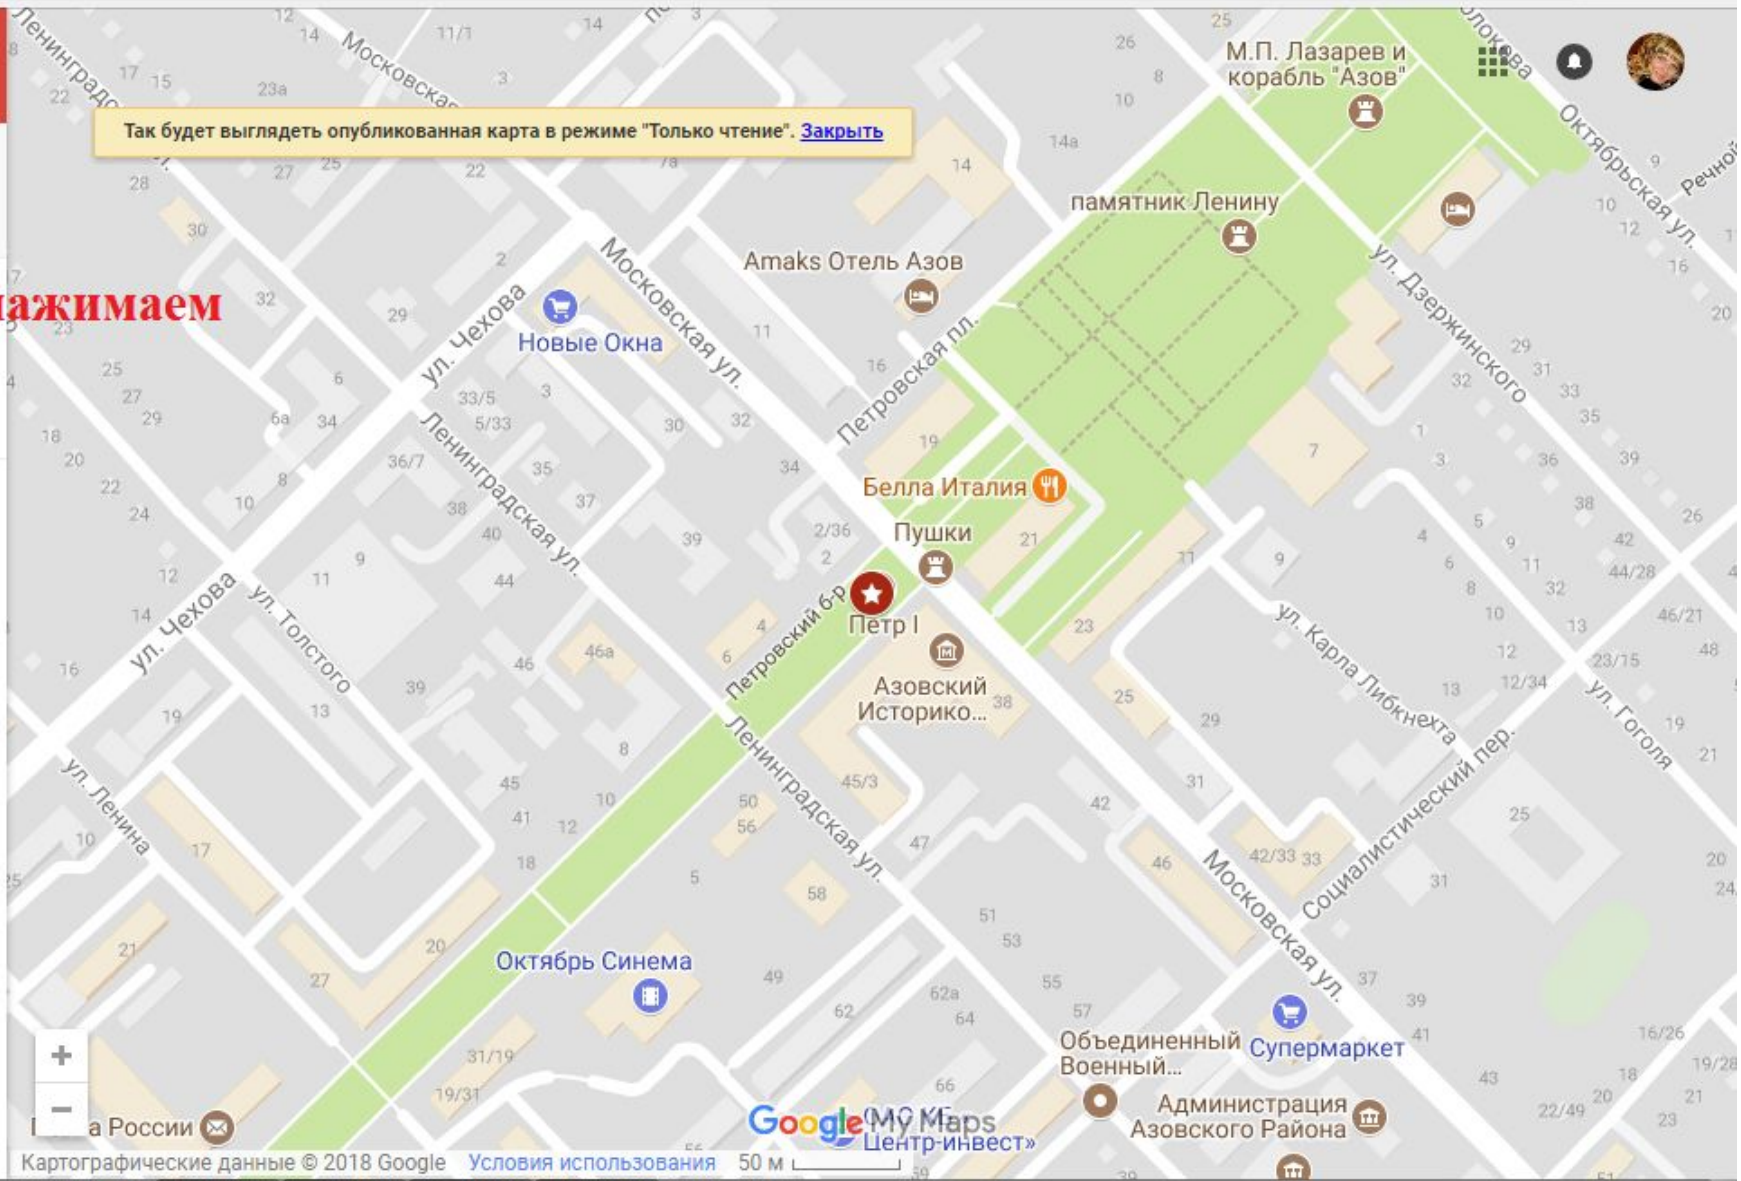

☰ Достопримечательно... 🔍 ⋮

3 просмотра

ПОДЕЛИТЬСЯ ИЗМЕНИТЬ

☒ Слой без названия

☒ Памятник Петру I

нажимаем

Так будет выглядеть опубликованная карта в режиме "Только чтение". [Заккрыть](#)

Создано в Google Моих картах