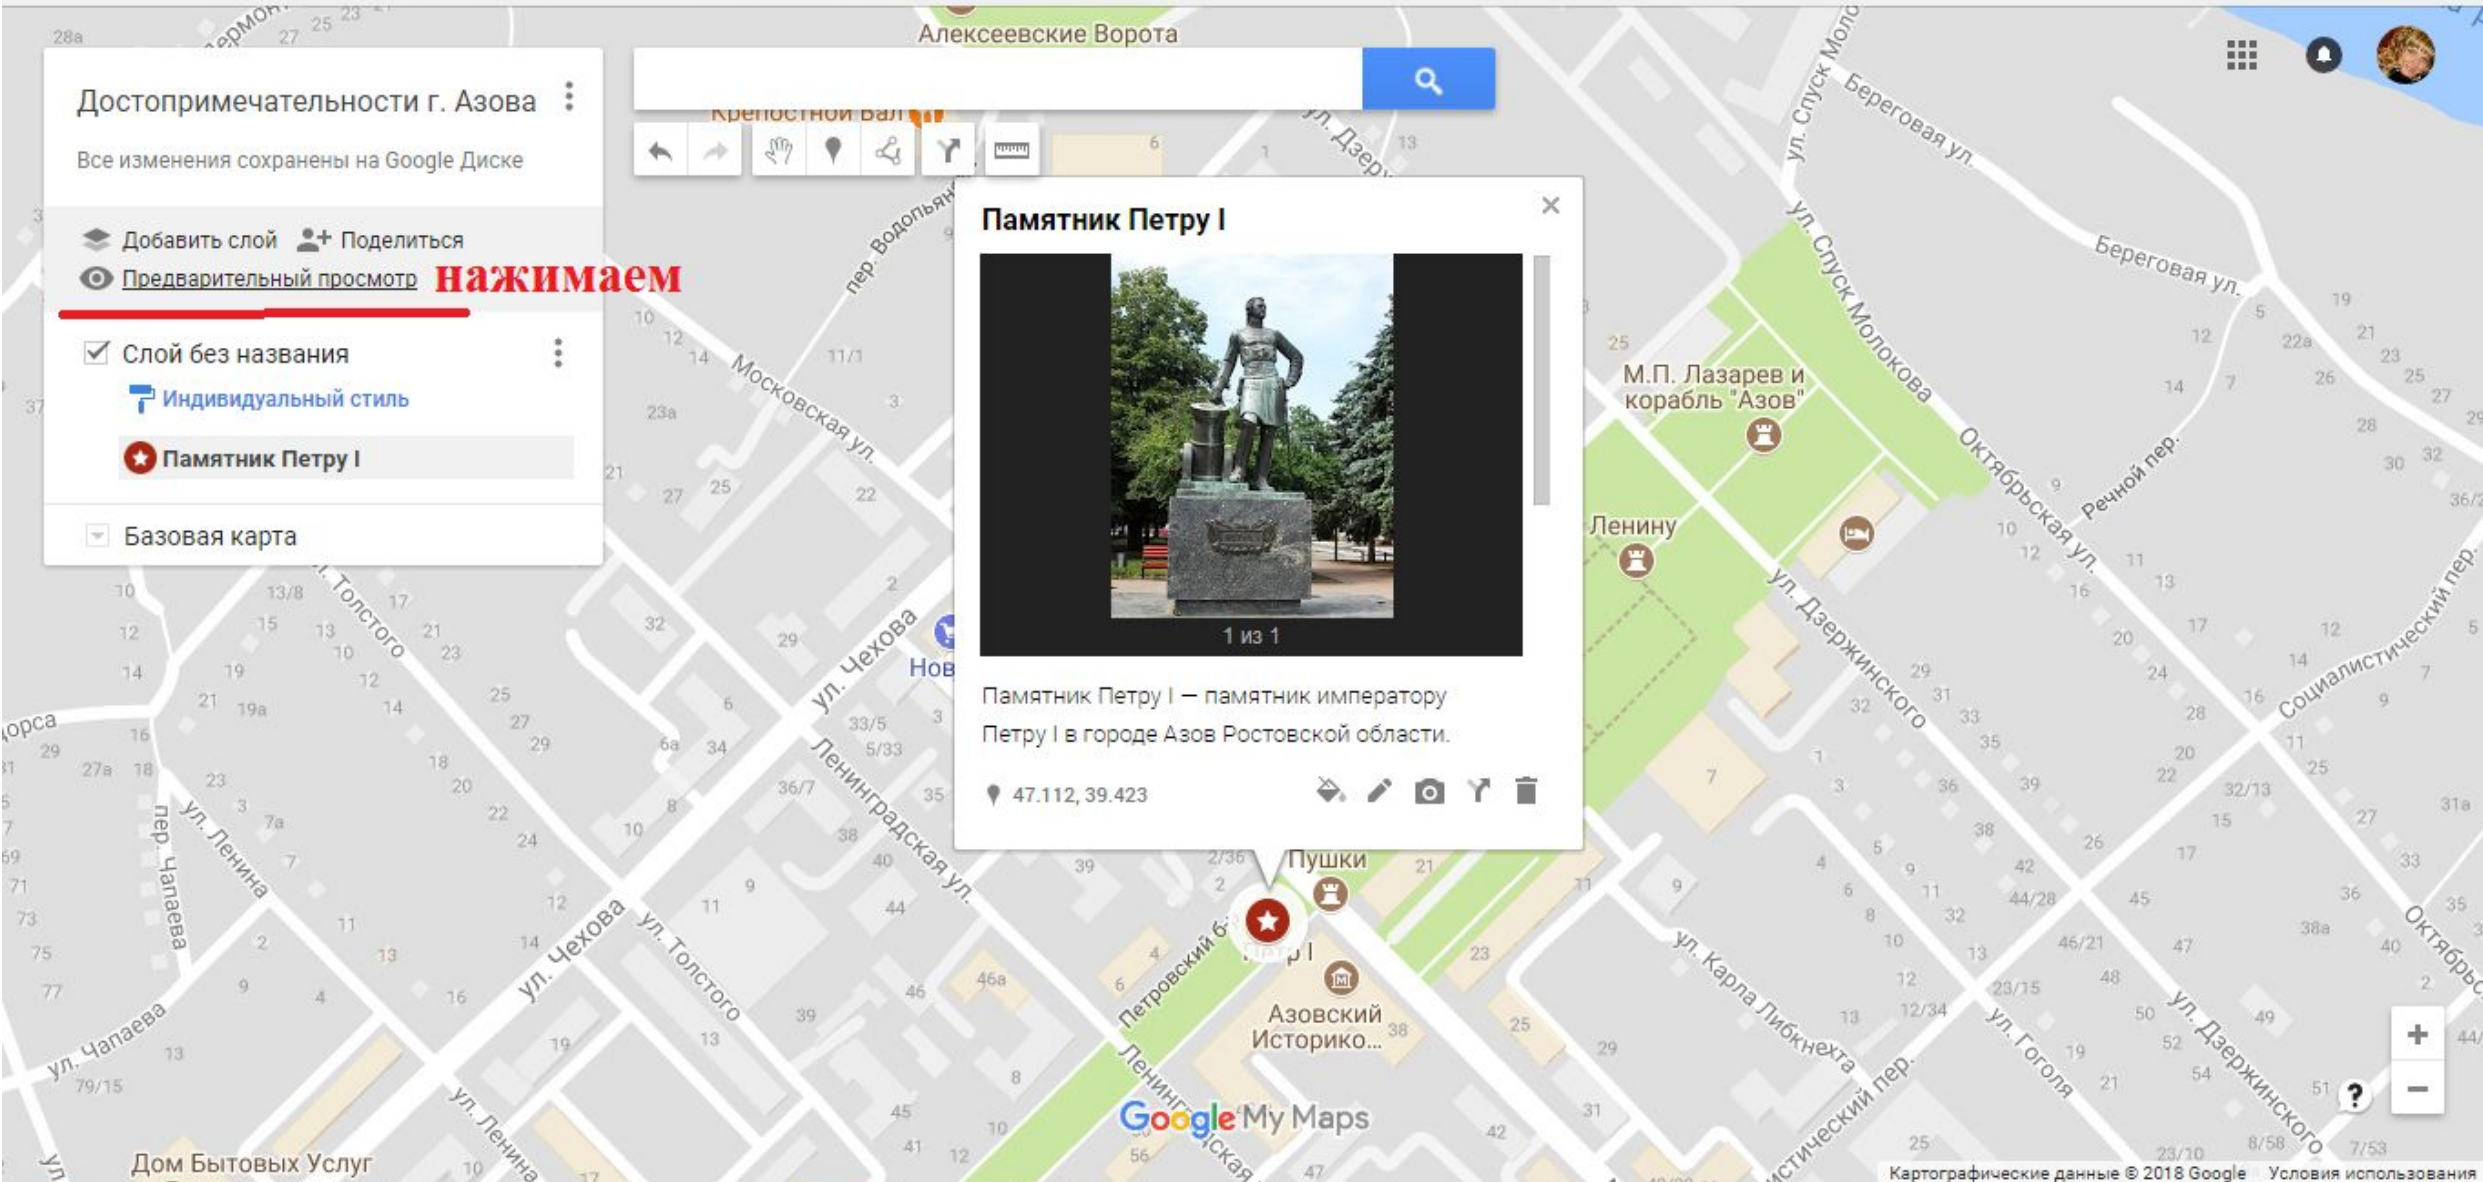

**Памятник Петру I**

1 из 1

Памятник Петру I — памятник императору Петру I в городе Азов Ростовской области.

47.112, 39.423

Map interaction icons: pan, zoom, street view, print, full screen

Достопримечательности г. Азова