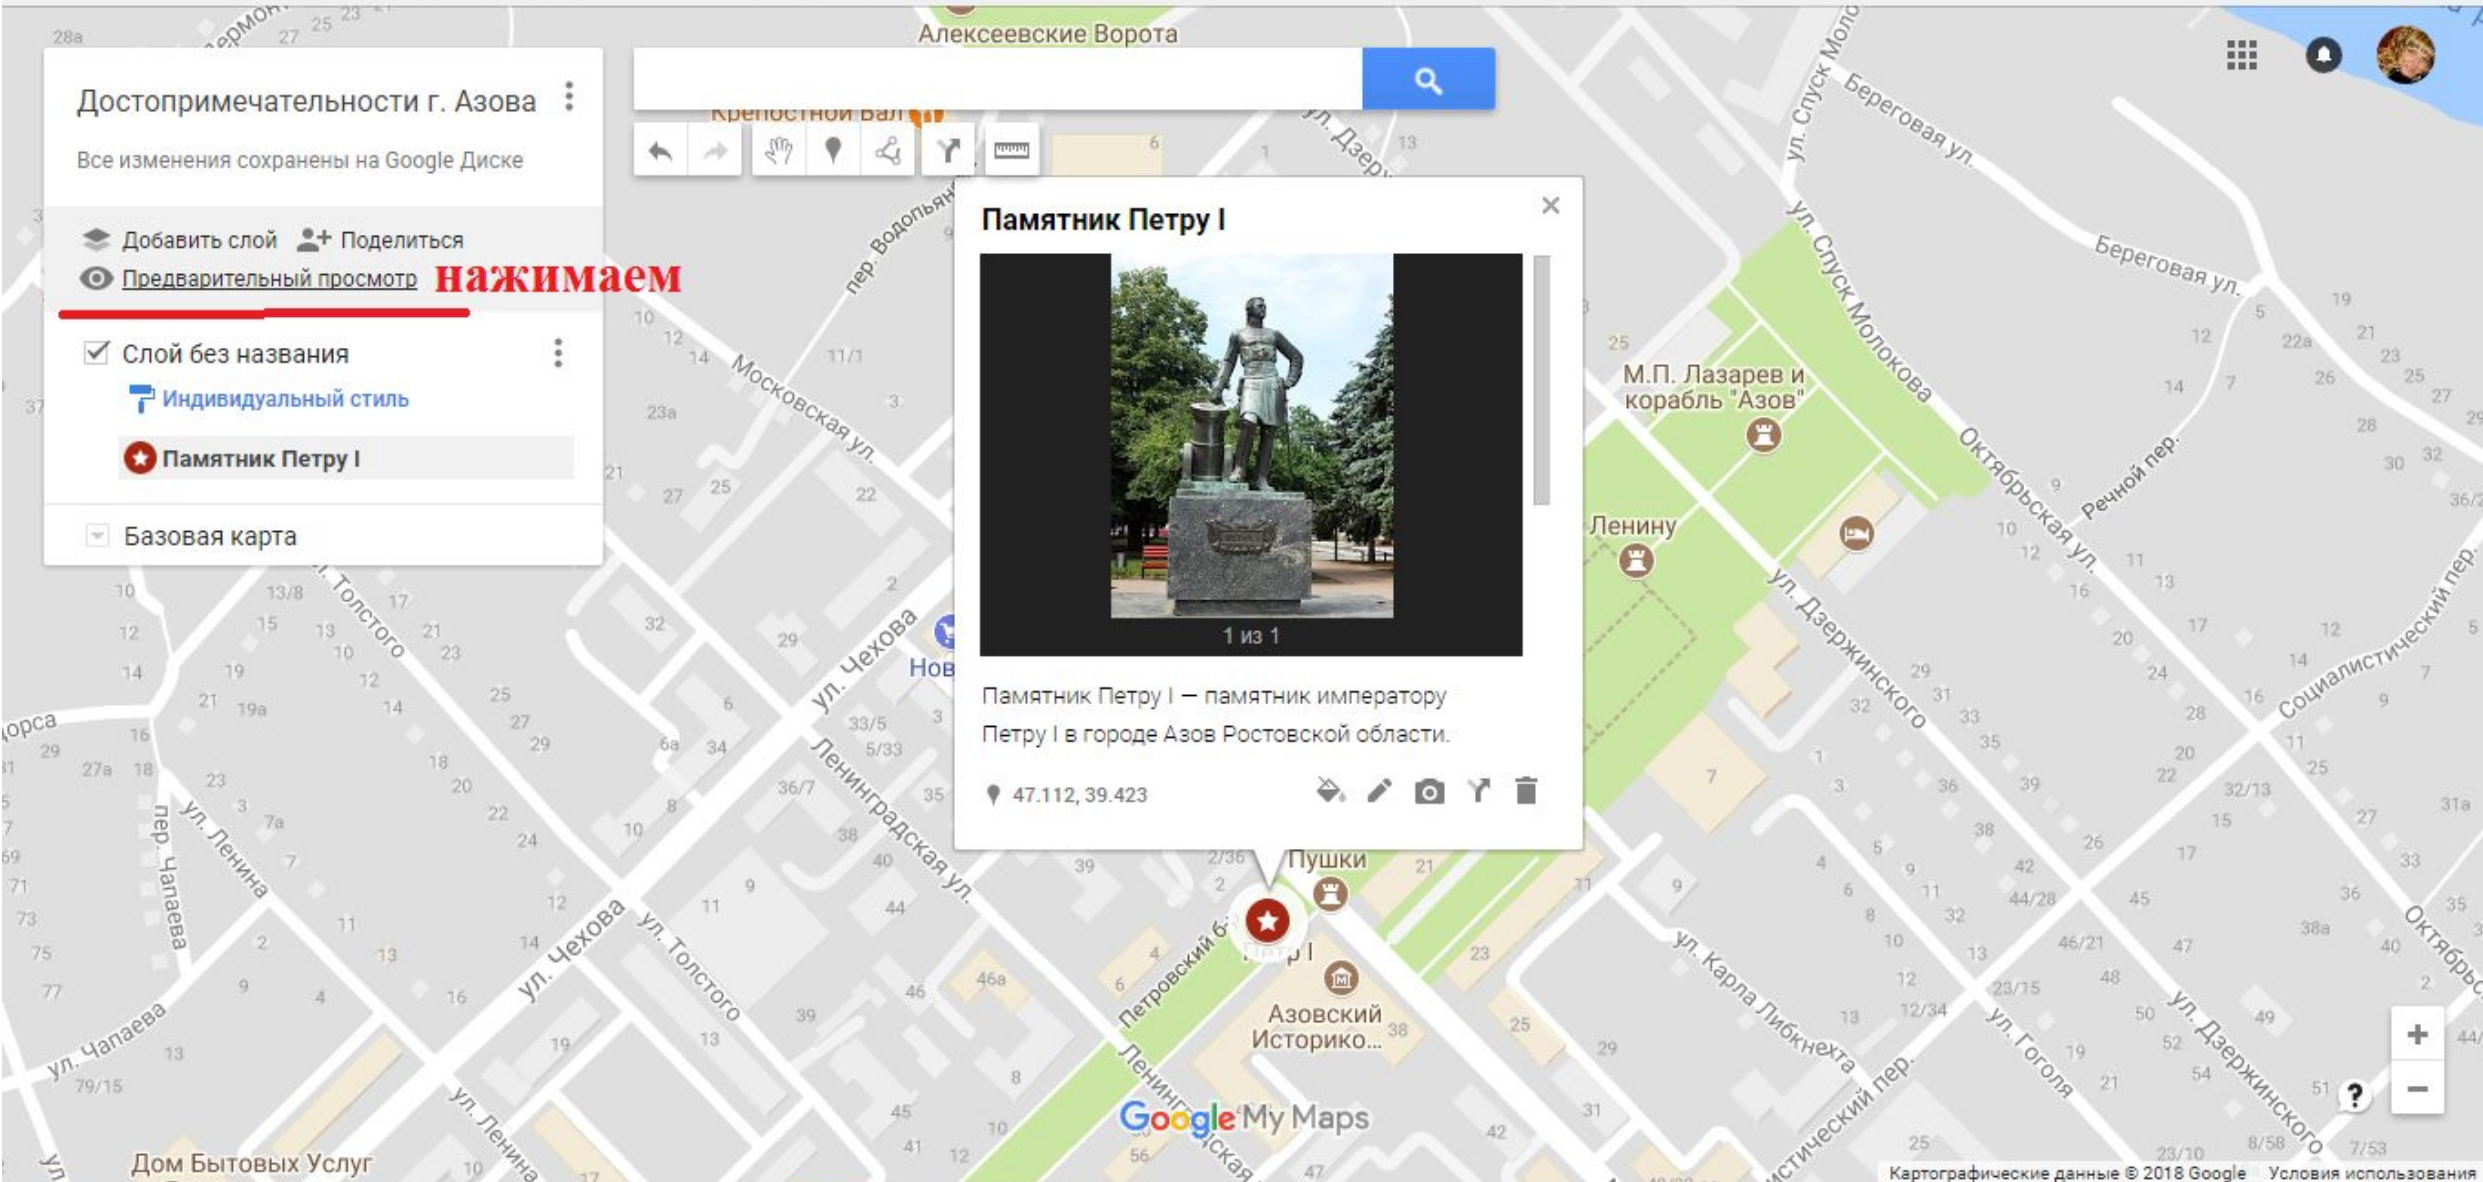

Памятник Петру I — памятник императору Петру I в городе Азов Ростовской области.

47.112, 39.423

Map interaction icons: pan, zoom, street view, print, delete