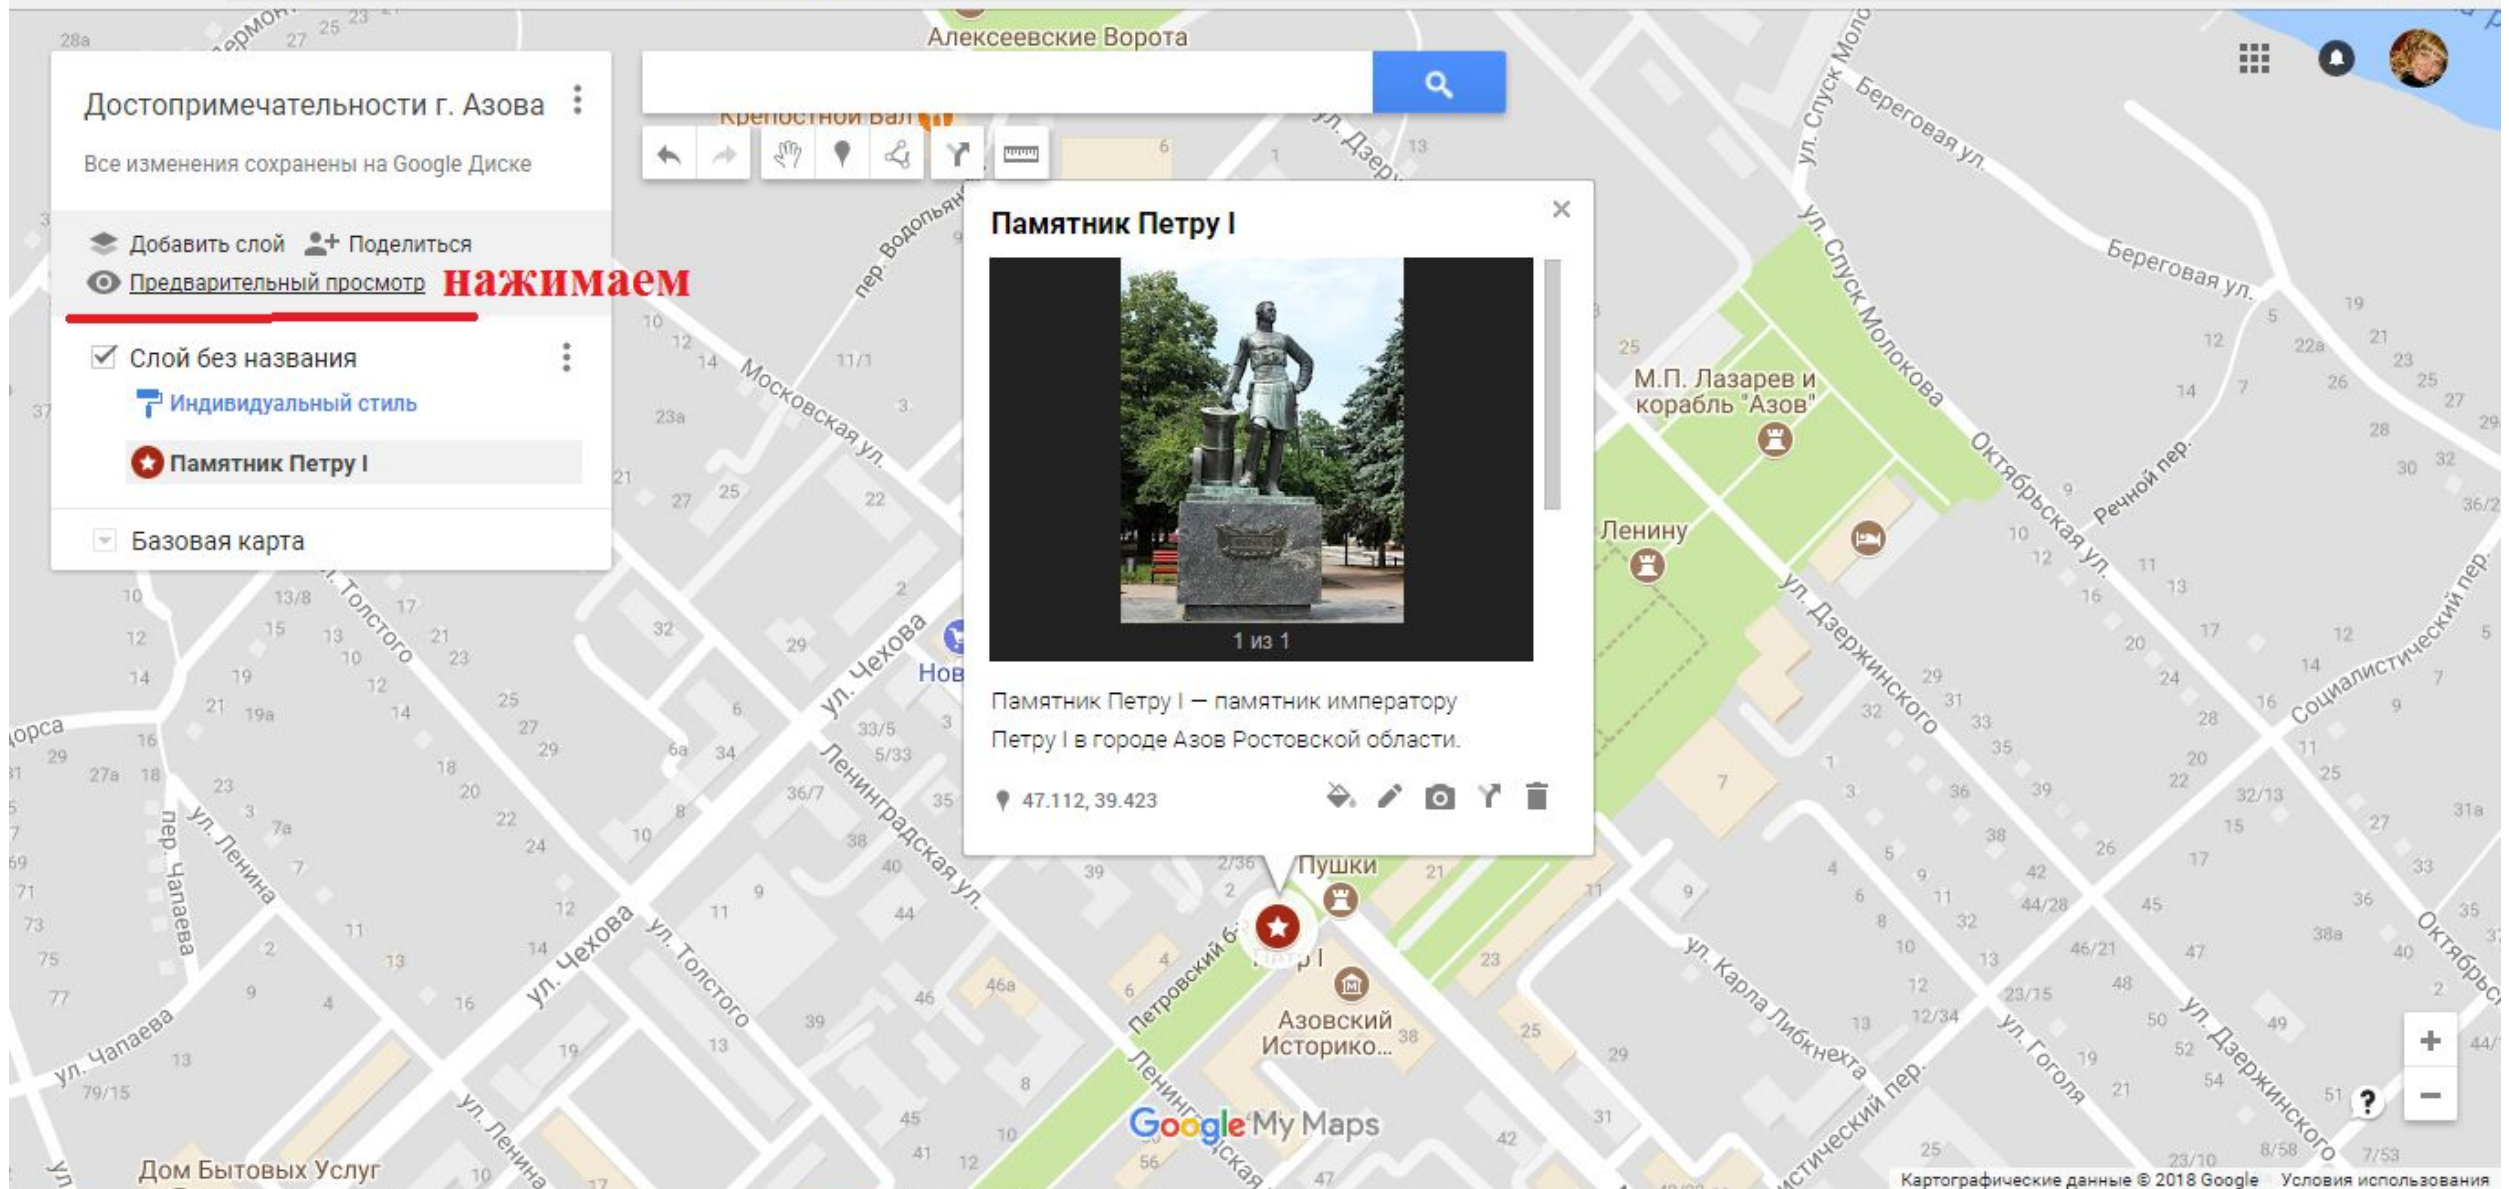

Достопримечательности г. Азова

Все изменения сохранены на Google Диске

Добавить слой + Поделиться

Предварительный просмотр **нажимаем**

☒ Слой без названия

Индивидуальный стиль

☒ Памятник Петру I

☐ Базовая карта

Памятник Петру I

1 из 1

Памятник Петру I — памятник императору Петру I в городе Азов Ростовской области.

47.112, 39.423