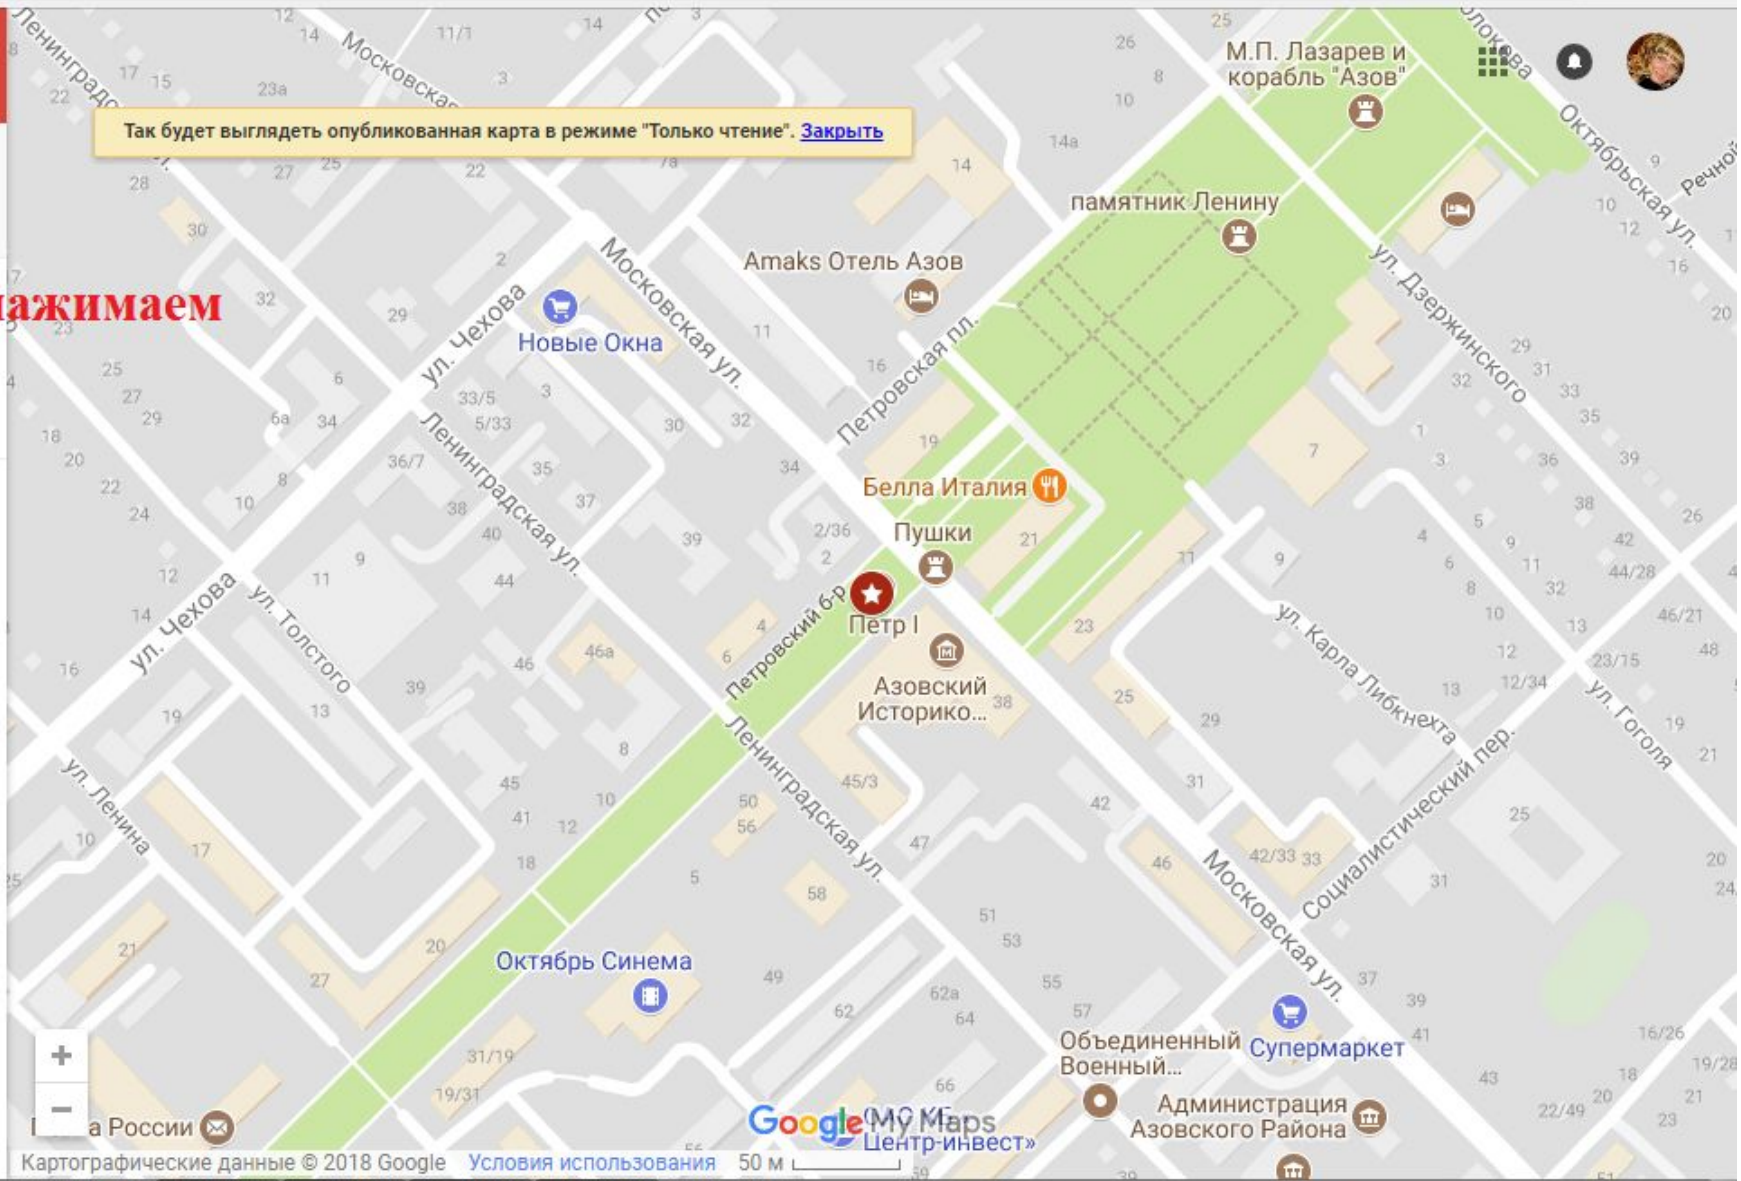

☰ Достопримечательно... 🔍 ⋮

3 просмотра

ПОДЕЛИТЬСЯ ИЗМЕНИТЬ

☒ Слой без названия

☒ Памятник Петру I

нажимаем

Так будет выглядеть опубликованная карта в режиме "Только чтение". [Закреть](#)

Создано в Google Моих картах