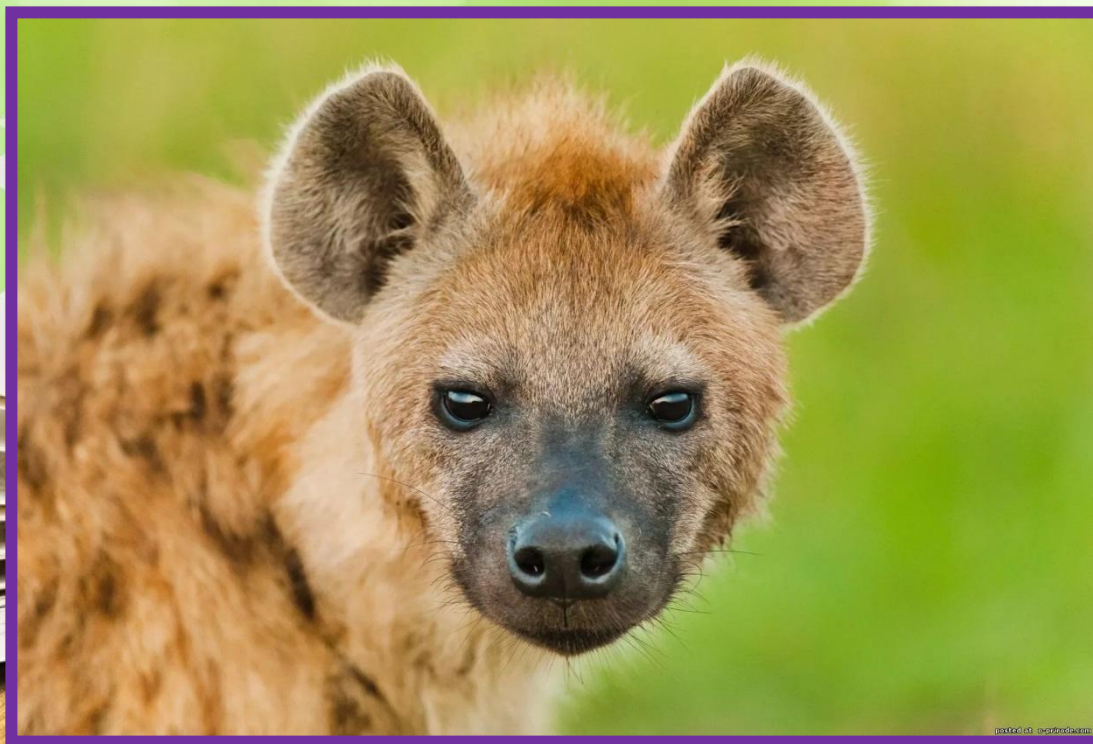

Гиена и черепаха

Цель урока

Познакомиться
со сказкой...

Гиена и
черепаха

An open book with white pages is shown lying flat on a wooden surface. The pages are slightly curved, and the book is centered in the lower half of the image. The background is a soft, light green gradient.

Словарная работа

Гиена – хищное животное. Различают 4 вида, принадлежащих семейству гиеновых. Все из них обитают в Африке. Полосатая гиена также встречается в Азии. Гиены выбирают для себя открытые ландшафты, поэтому их средой обитания считаются саванны, а также полупустыни.

Визуально животное похоже на собаку или волка, однако имеет отличительную черту- окраску. Длина тела составляет от 50 до 150 сантиметров. Вес у взрослых особей достигает 80 килограмм.

Питается гиена мясом. Это может быть, как и падаль, так и свежая пища. Гиены не особо требовательны и употребляют практически любые животные останки, поэтому способны выживать в трудные времена. Они не утруждаются, охотясь и добывая пищу, а просто доедают убитых другими хищниками.

Черепаша

Черепаша – древнее животное из отряда пресмыкающихся. Она появилась более 200 млн. лет назад и, по свидетельству ученых, за последние 150 млн. лет практически не менялась.

Существует более 300 видов различных черепах. Часть из них ведет сухопутный образ жизни, а часть – приспособилась жить и в воде