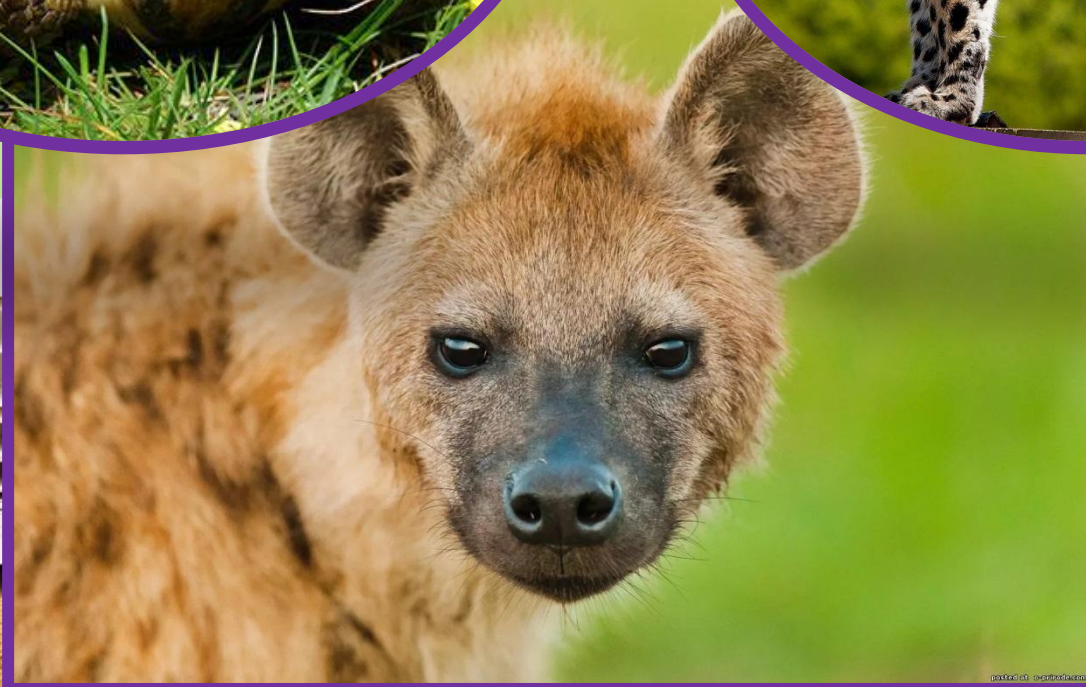

Дайте характеристику