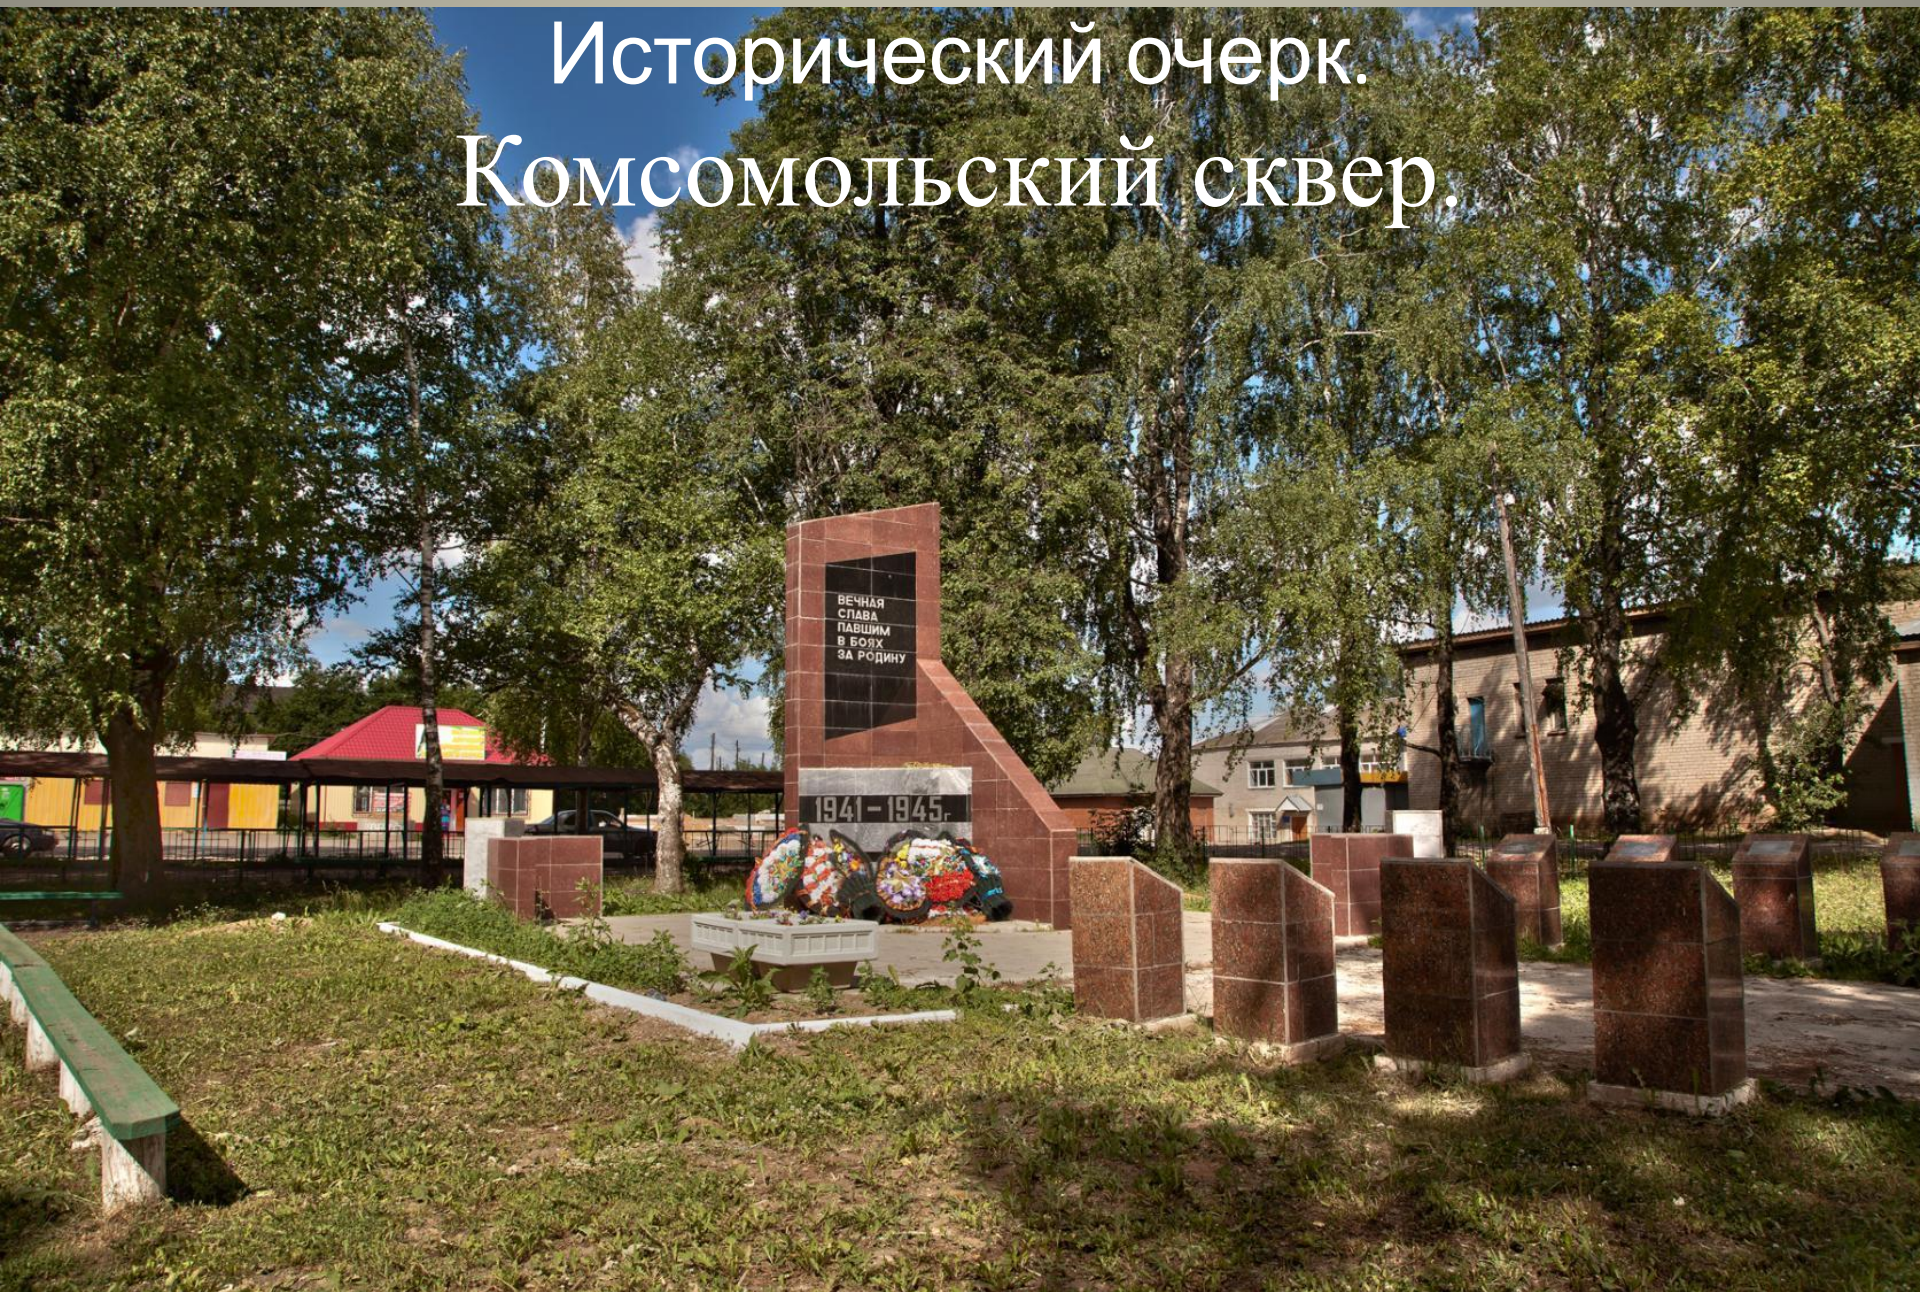

# Исторический очерк. Комсомольский сквер.

1932г. Центр. С Усть-Кишерть.

1946 г. Сквер.

1954 г.

ГОСУДАРСТВЕННЫЙ  
АРХИВ  
ПЕРМСКОГО КРАЯ

1954 г.

ГОСУДАРСТВЕННЫЙ  
АРХИВ  
ПЕРМСКОГО КРАЯ

1970-е годы