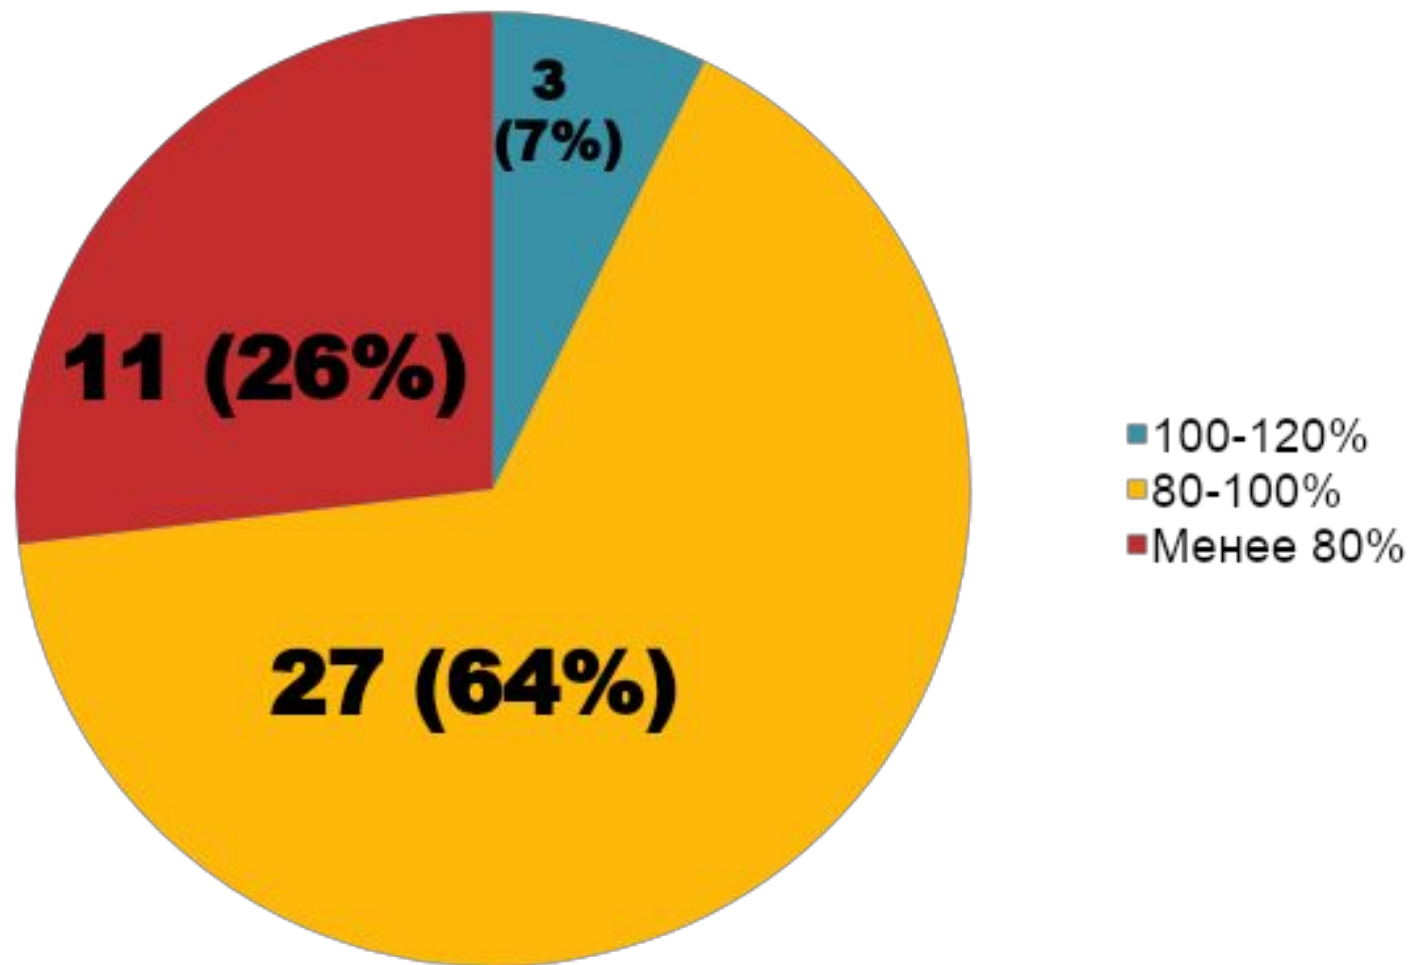

Результаты анкетирования преподавателей ЕМК по вопросам профориентации

В опросе приняли участие 42 человека

Оценка официального сайта ЕМК емколледж.рф

Оценка качества образования в ЕМК

Прогнозы по выполнению плана приема в 2013 г.