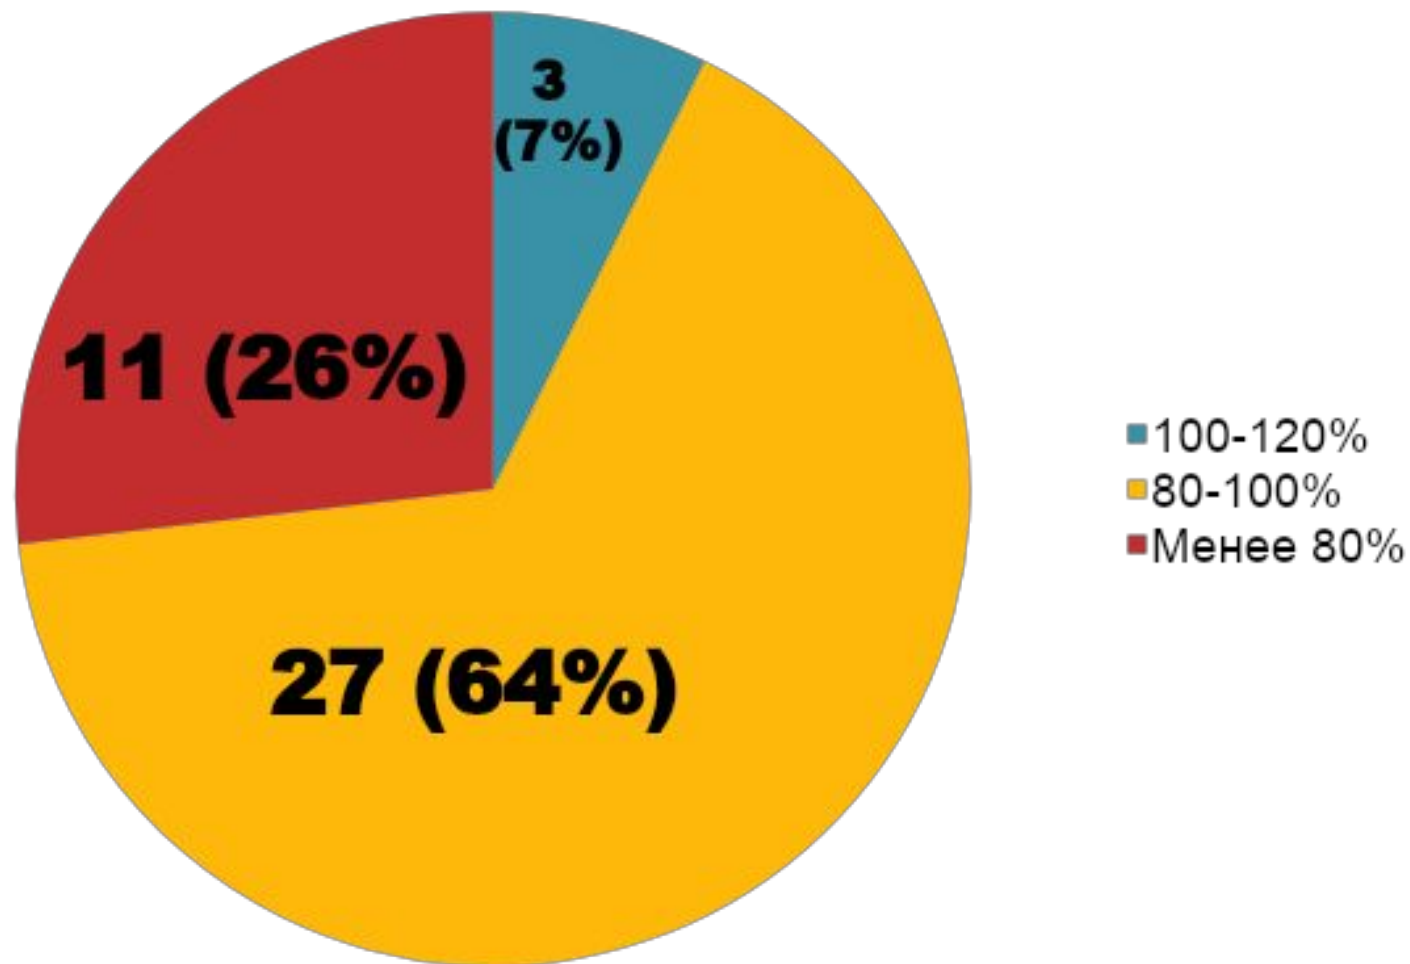

Результаты анкетирования преподавателей ЕМК по вопросам профориентации

В опросе приняли участие 42 человека

Оценка официального сайта ЕМК емколледж.рф

Оценка качества образования в ЕМК

Прогнозы по выполнению плана приема в 2013 г.