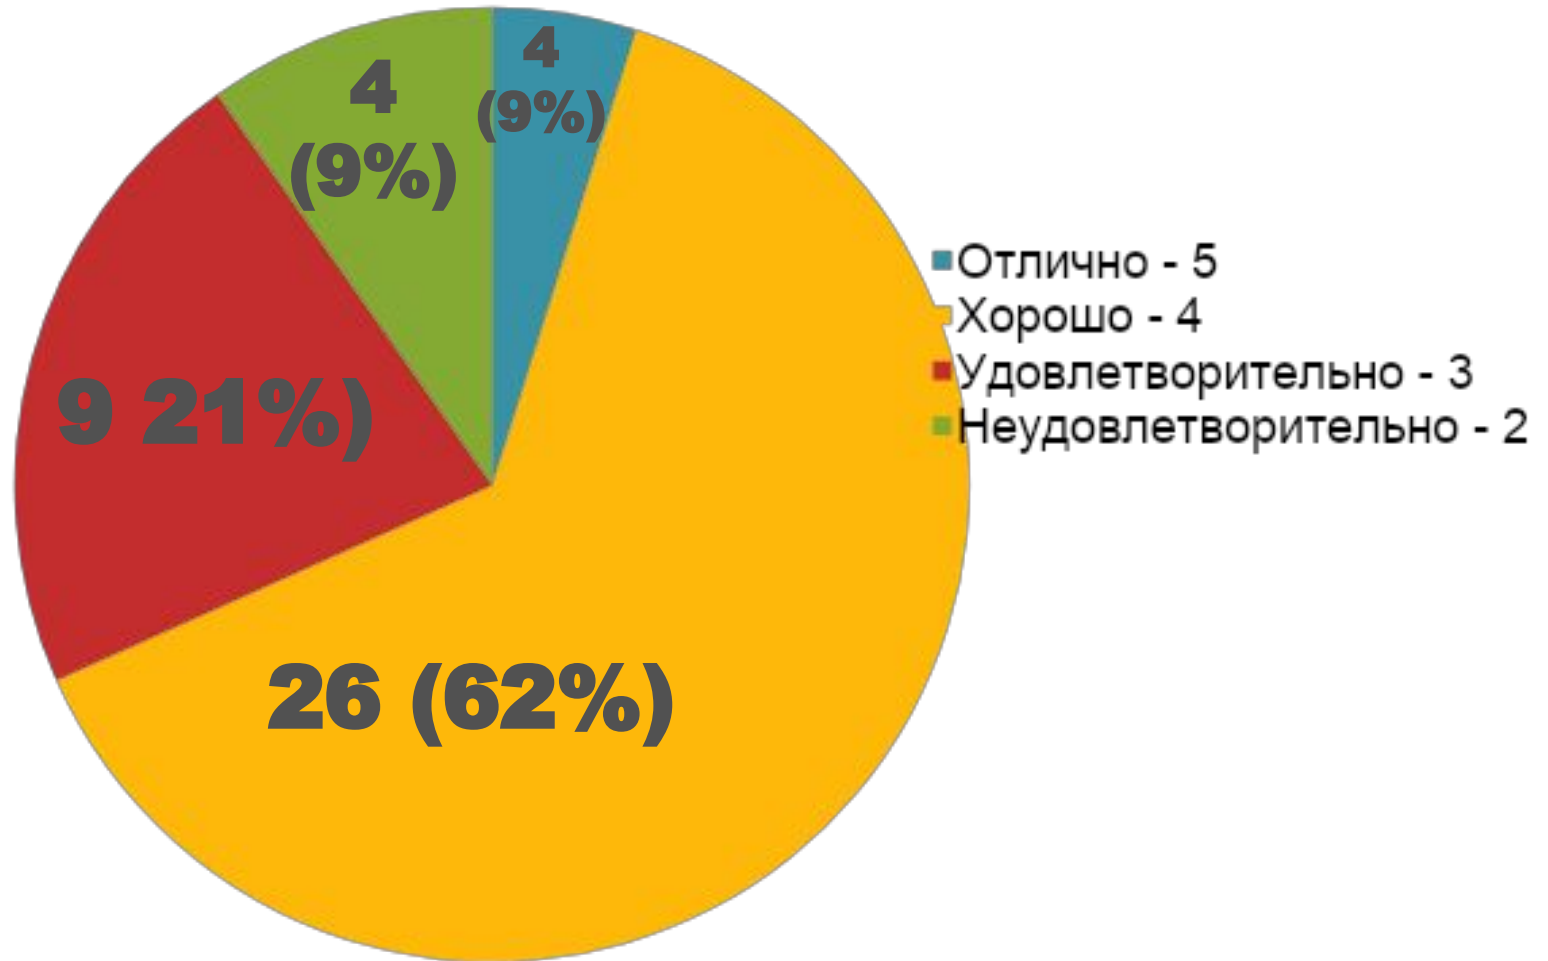

Результаты анкетирования преподавателей ЕМК по вопросам профориентации

В опросе приняли участие 42 человека

Оценка официального сайта ЕМК емколледж.рф

Оценка качества образования в ЕМК

Прогнозы по выполнению плана приема в 2013 г.