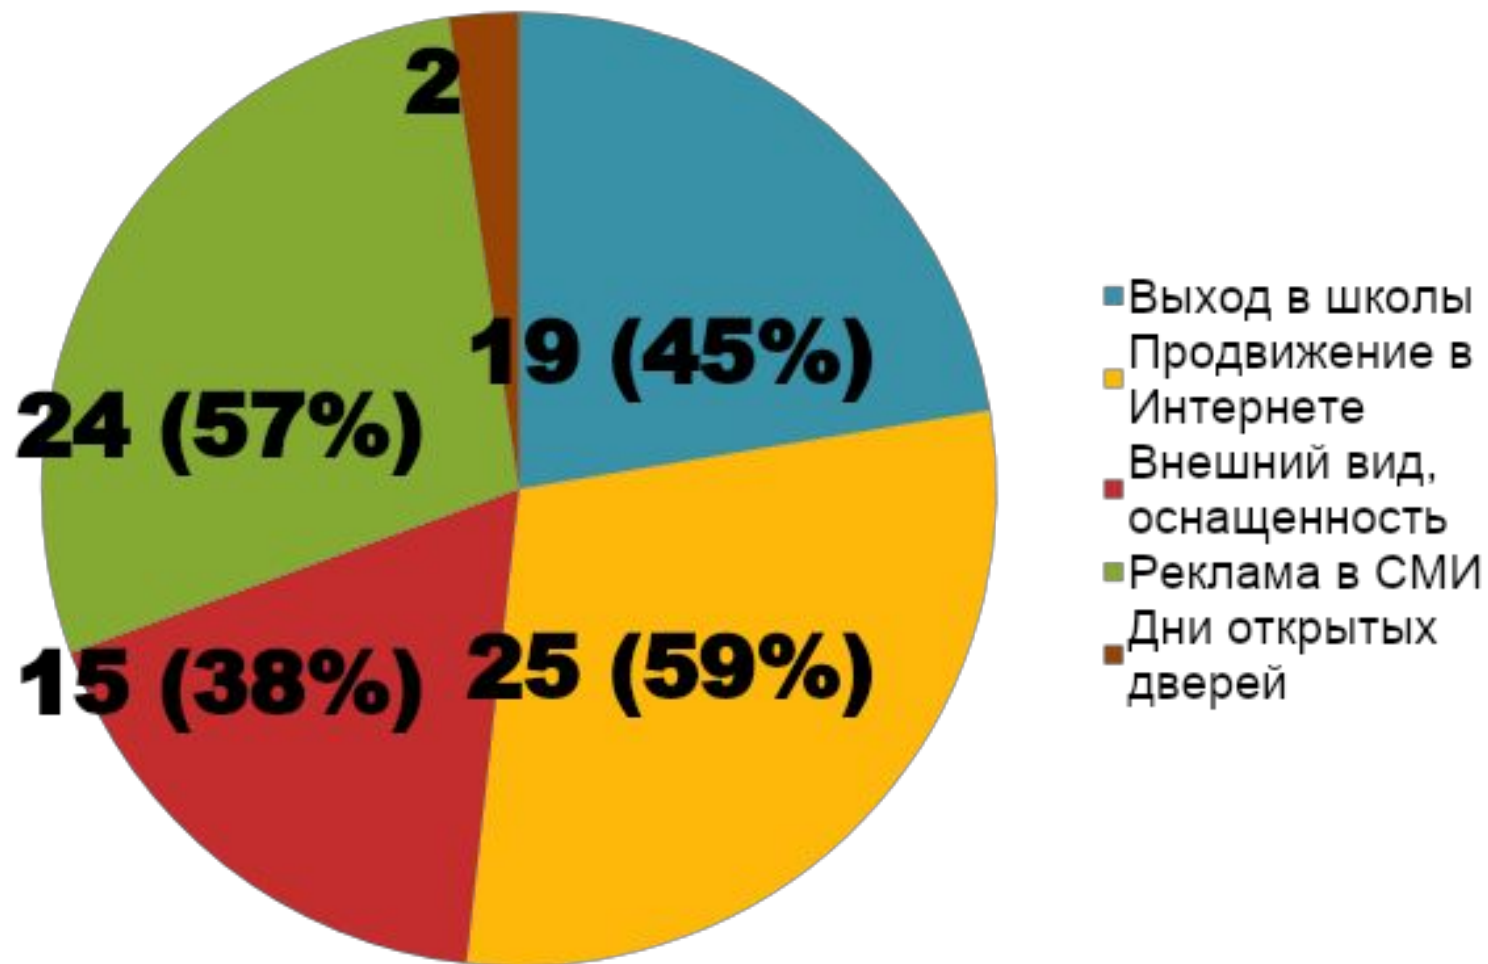

Наиболее эффективные меры по привлечению абитуриентов