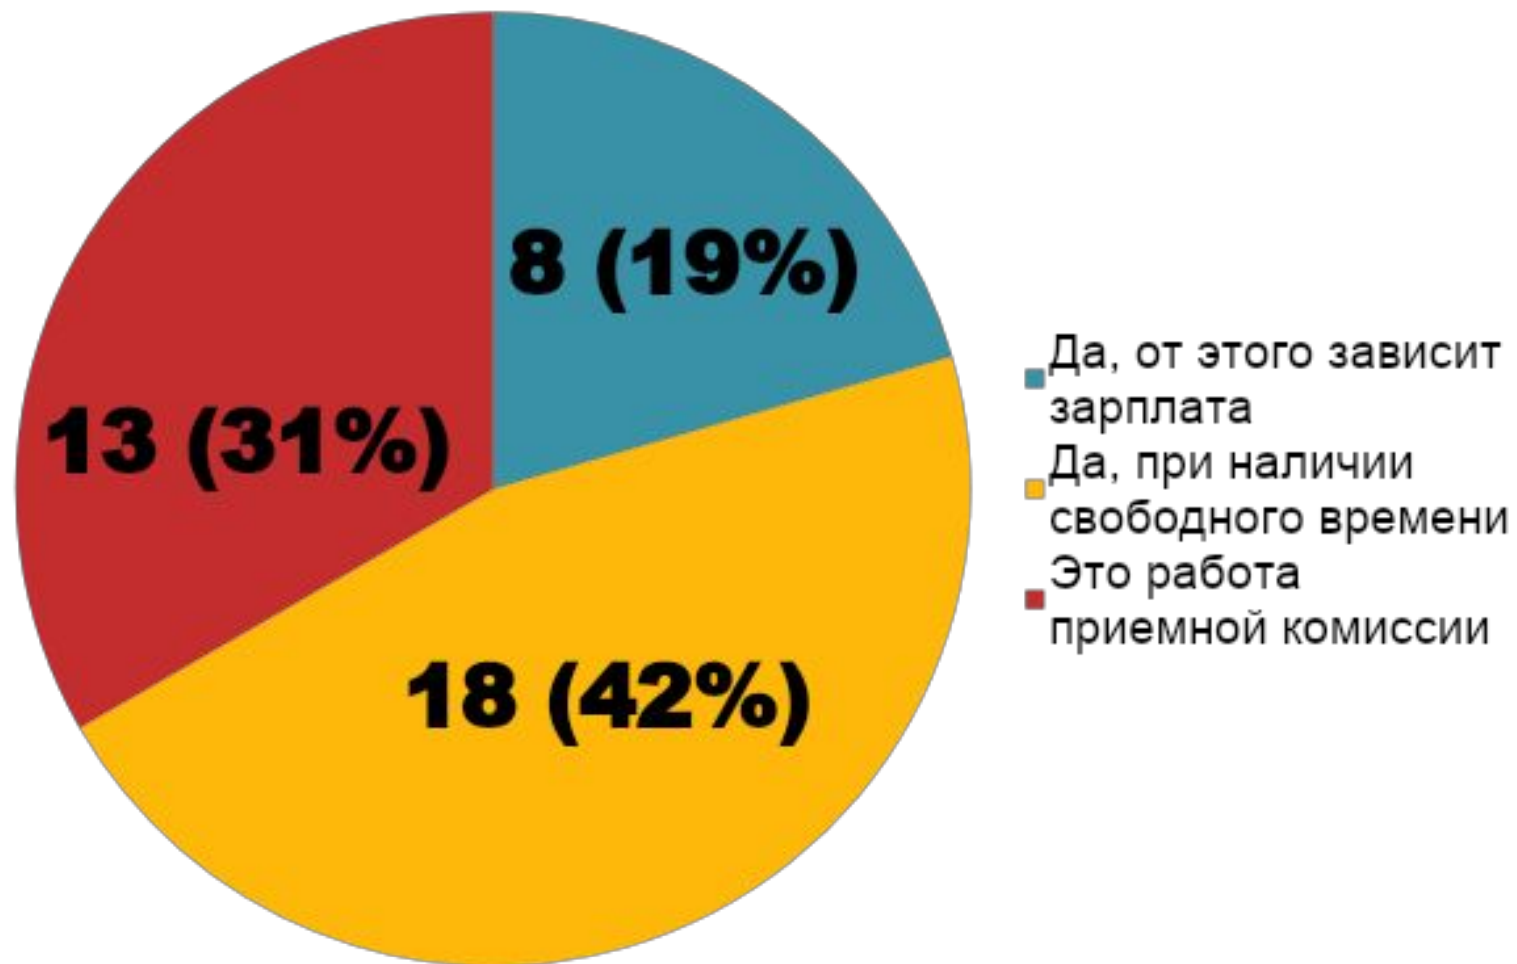

Готовность участвовать в привлечении абитуриентов